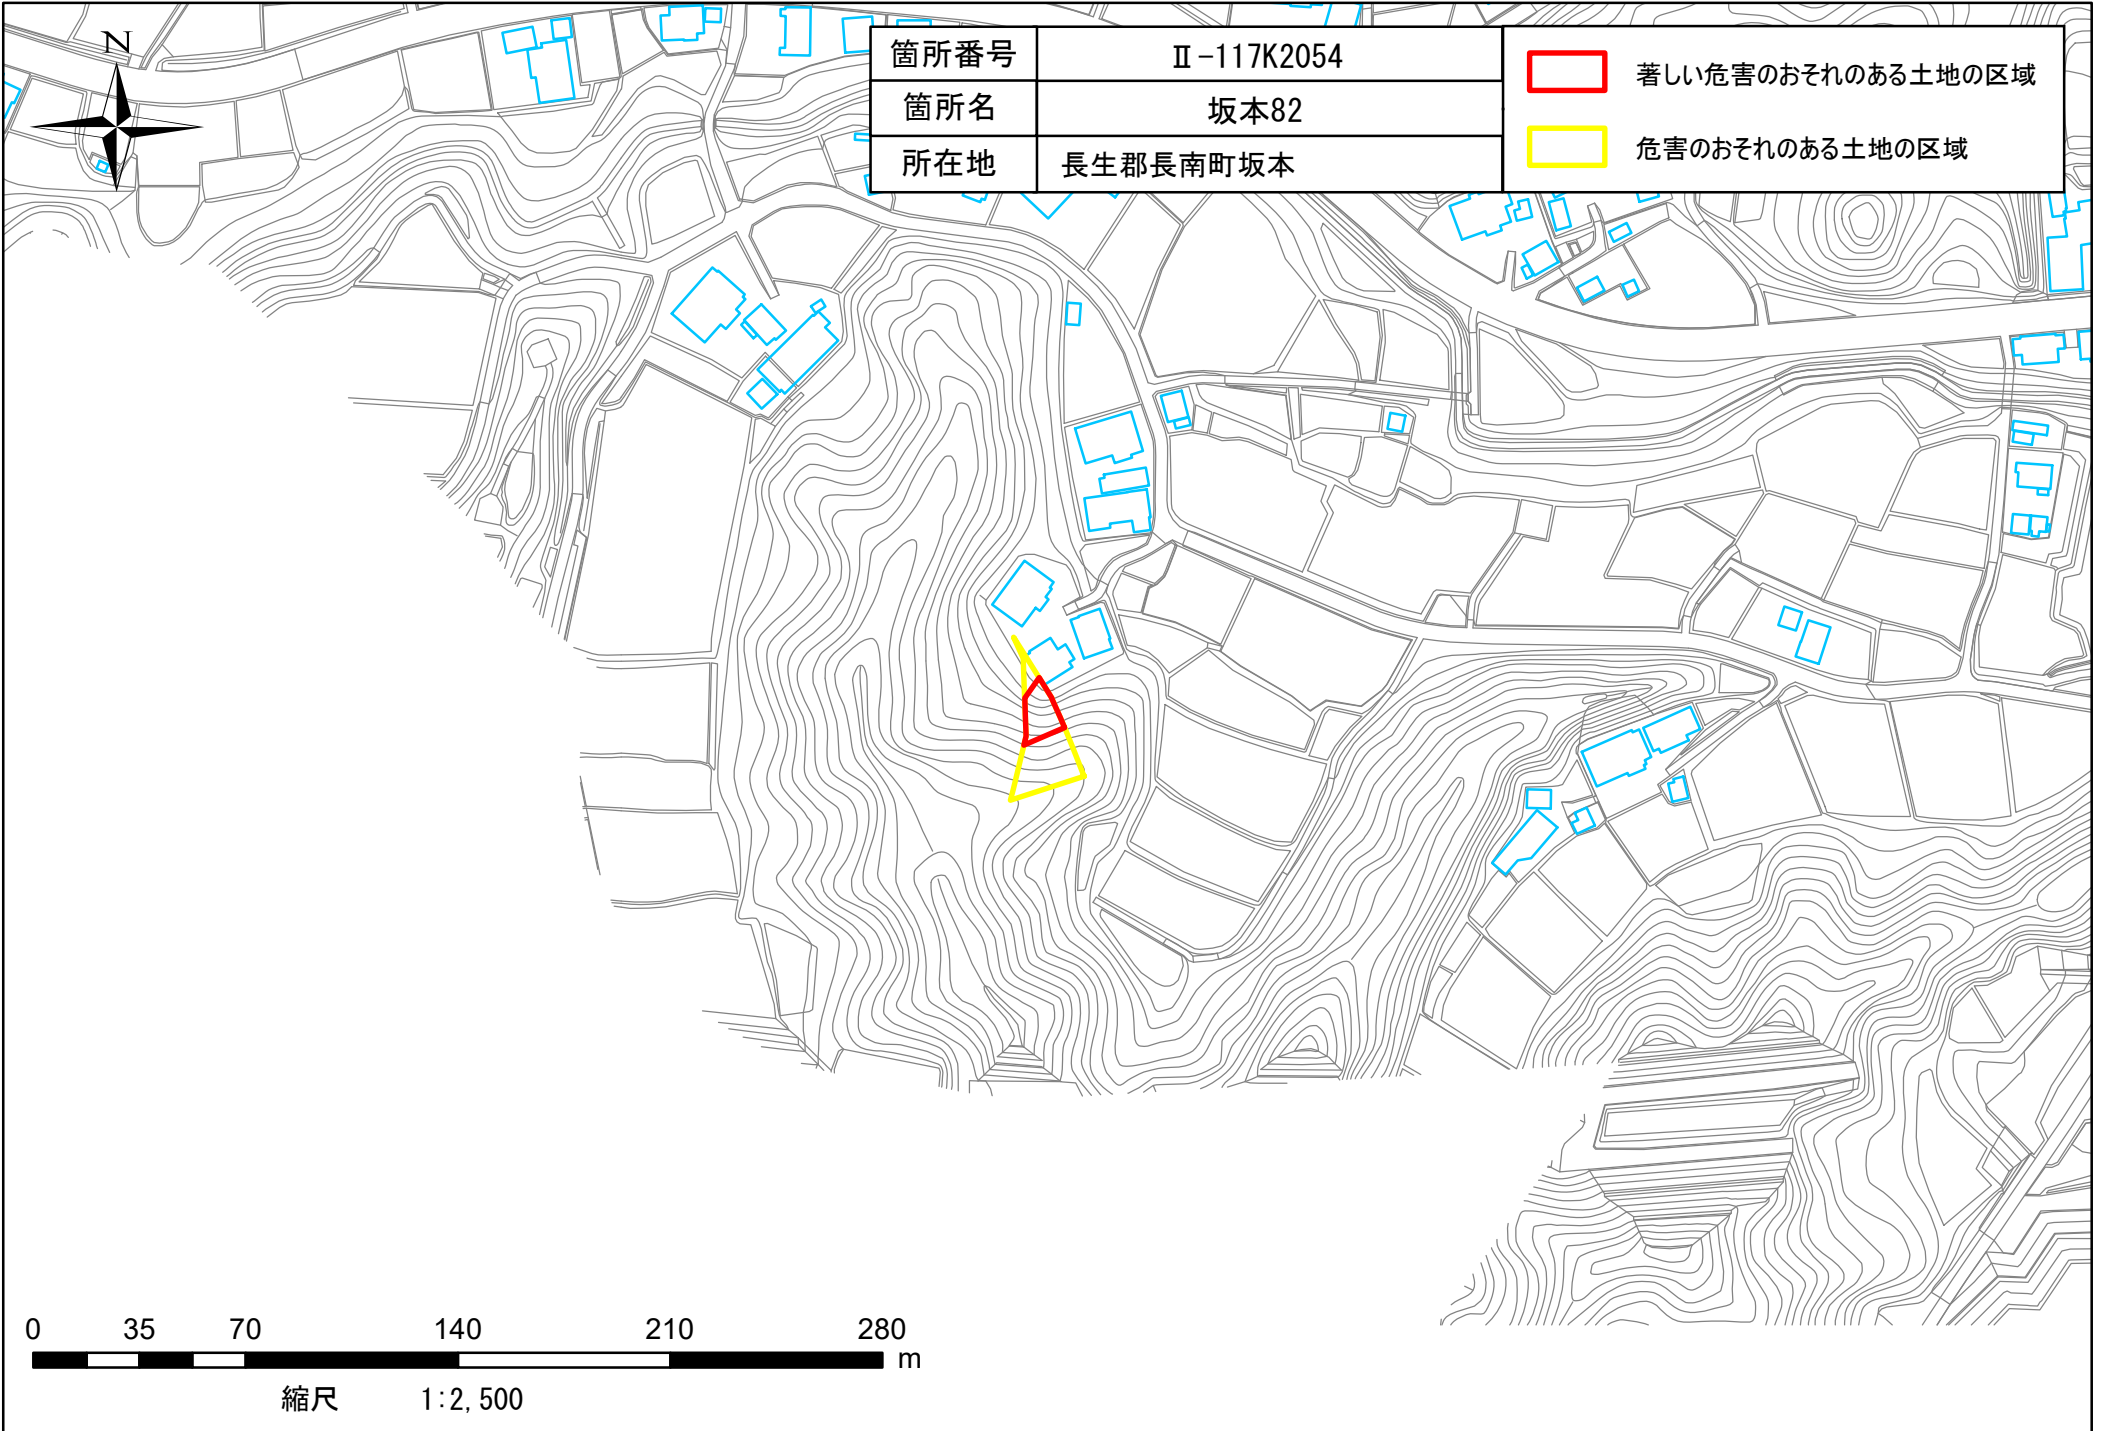

箇所番号	Ⅱ-117K2054
箇所名	坂本82
所在地	長生郡長南町坂本

-  著しい危害のおそれのある土地の区域
-  危害のおそれのある土地の区域

縮尺 1:2,500