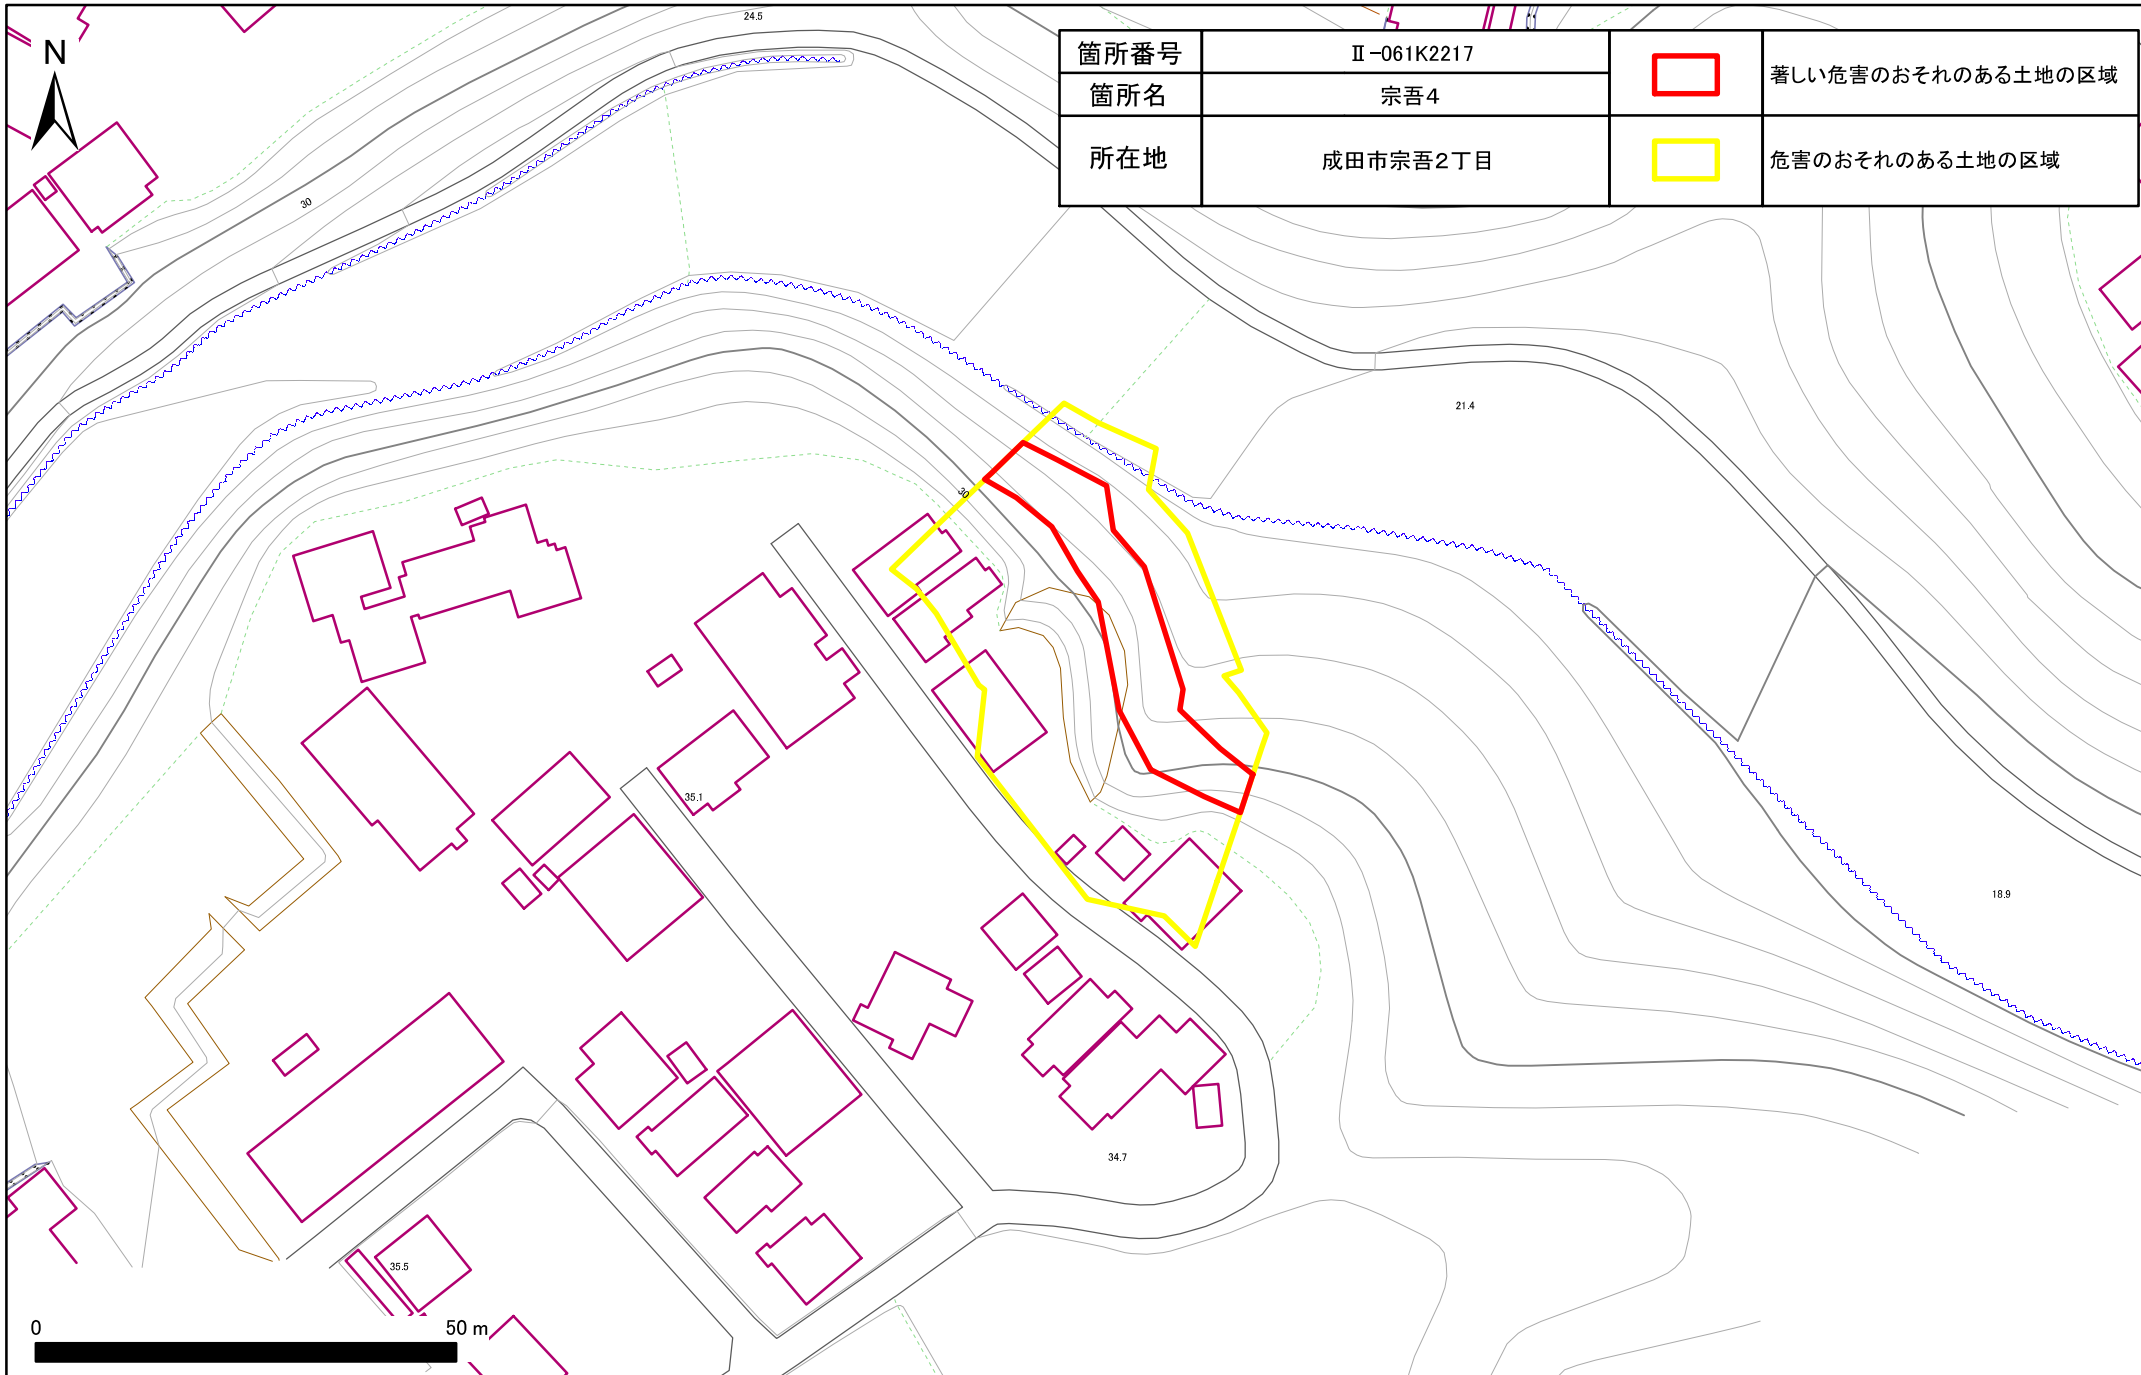

# 土砂災害警戒区域・特別警戒区域図(急傾斜地の崩壊) 宗吾2丁目地区