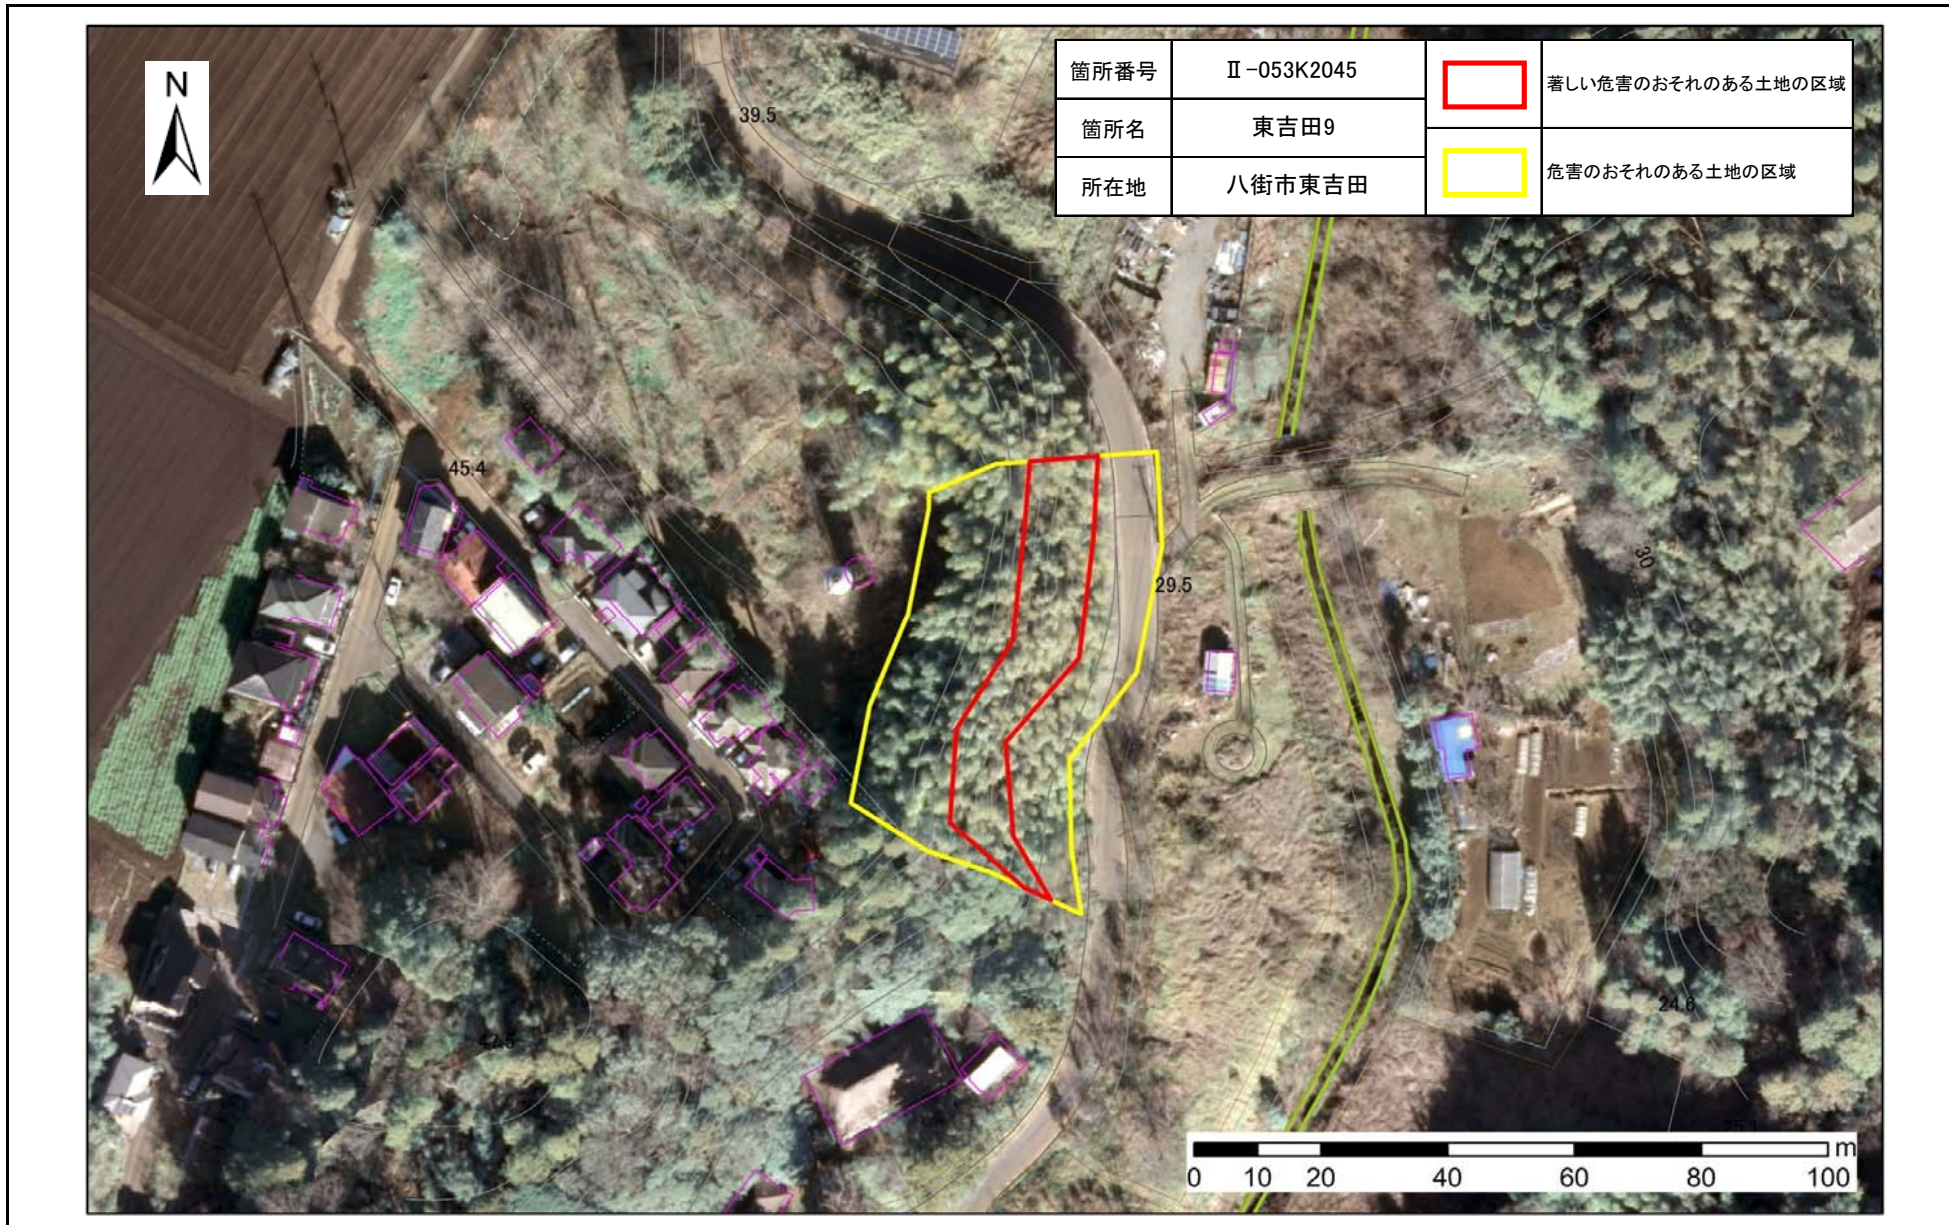

土砂災害警戒区域・特別警戒区域図(急傾斜地の崩壊)東吉田地区

箇所番号	II-053K2045		著しい危害のおそれのある土地の区域
箇所名	東吉田9		危害のおそれのある土地の区域
所在地	八街市東吉田		