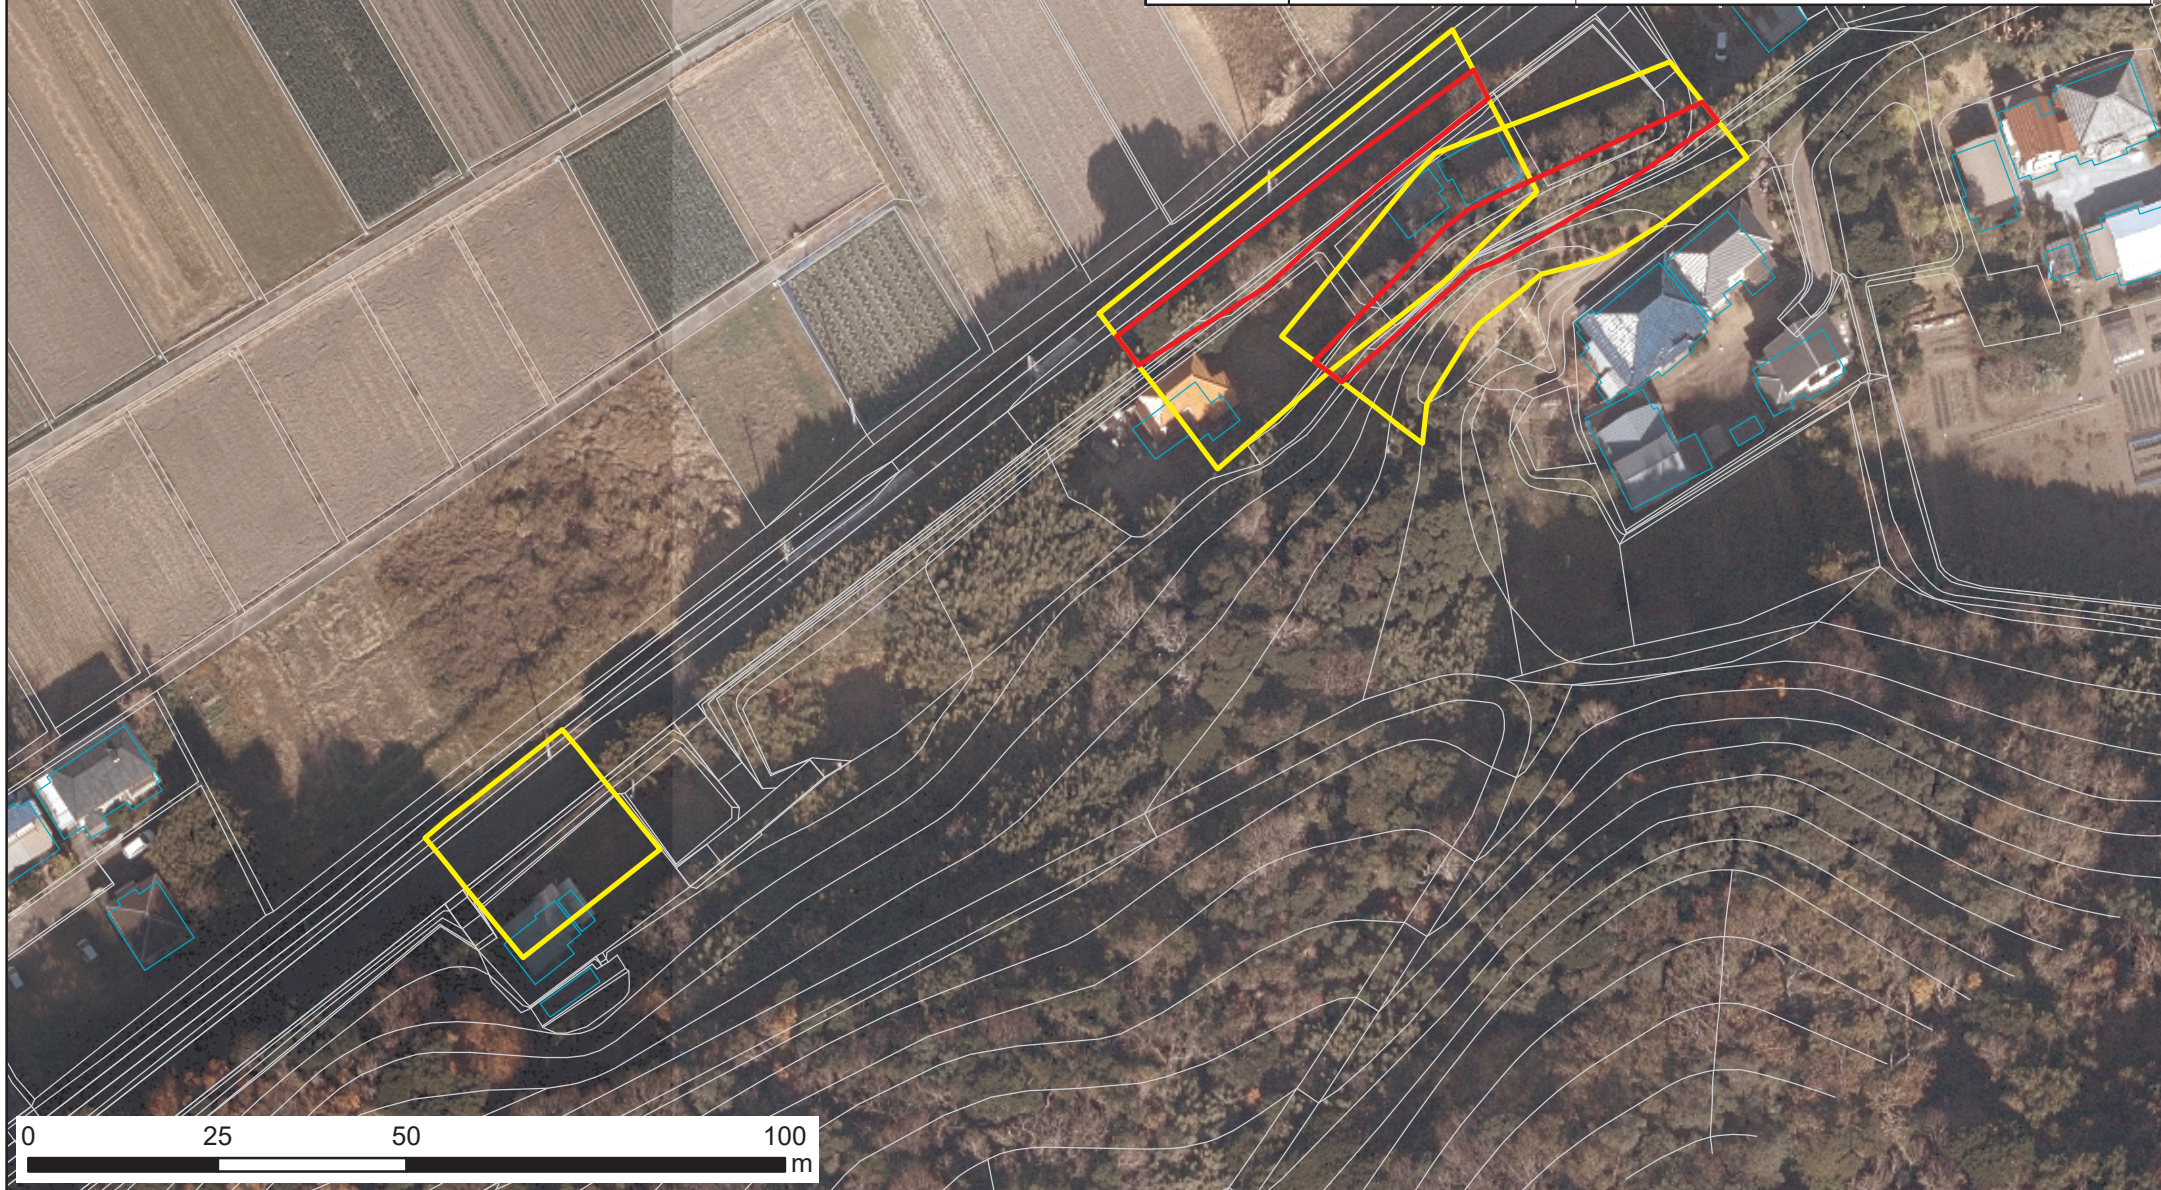

土砂災害警戒区域・特別警戒区域図（急傾斜地の崩壊）佐野地区

箇所番号	Ⅱ-131K2069	 著しい危害のおそれのある土地の区域
箇所名	佐野14	
所在地	館山市佐野	 危害のおそれのある土地の区域

箇所番号	Ⅱ-131K2069	 著しい危害のおそれのある土地の区域
箇所名	佐野14	
所在地	館山市佐野	 危害のおそれのある土地の区域