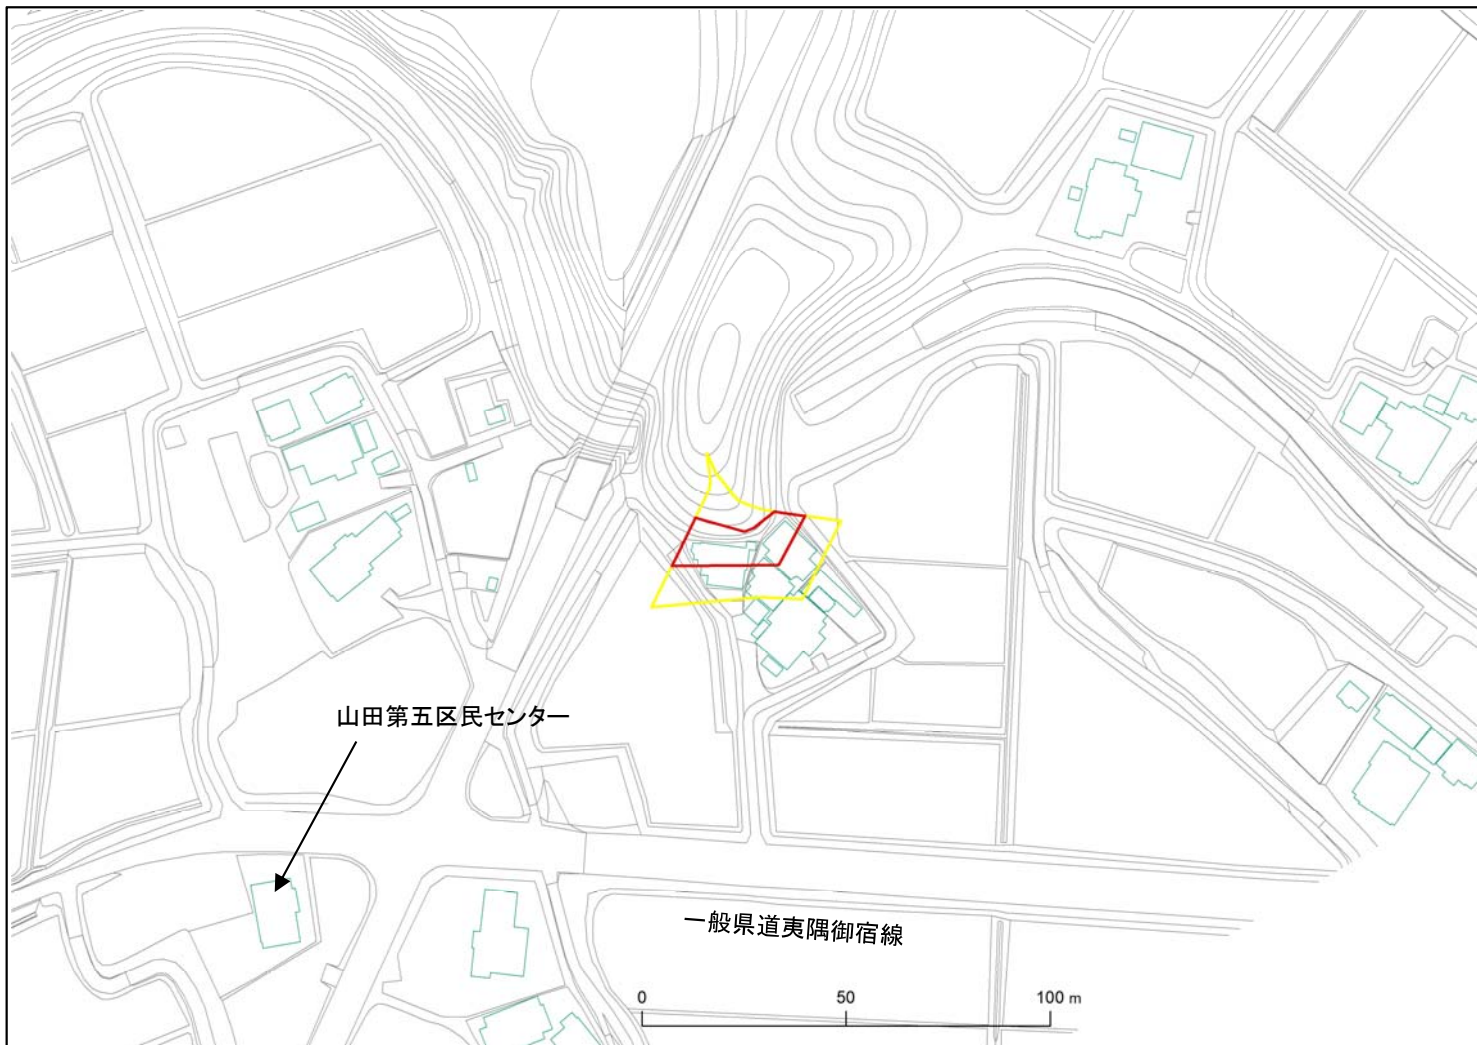

箇所番号	Ⅱ-122K2214		著しい危害のおそれのある土地の区域
箇所名	山田98		
所在地	いすみ市山田		

# 土砂災害警戒区域・特別警戒区域図(急傾斜地の崩壊)

土砂災害警戒区域・特別警戒区域図	
図面凡例	
土砂災害特別警戒区域 (著しい危害のおそれのある土地の区域)	
土砂災害警戒区域 (危害のおそれのある土地の区域)	