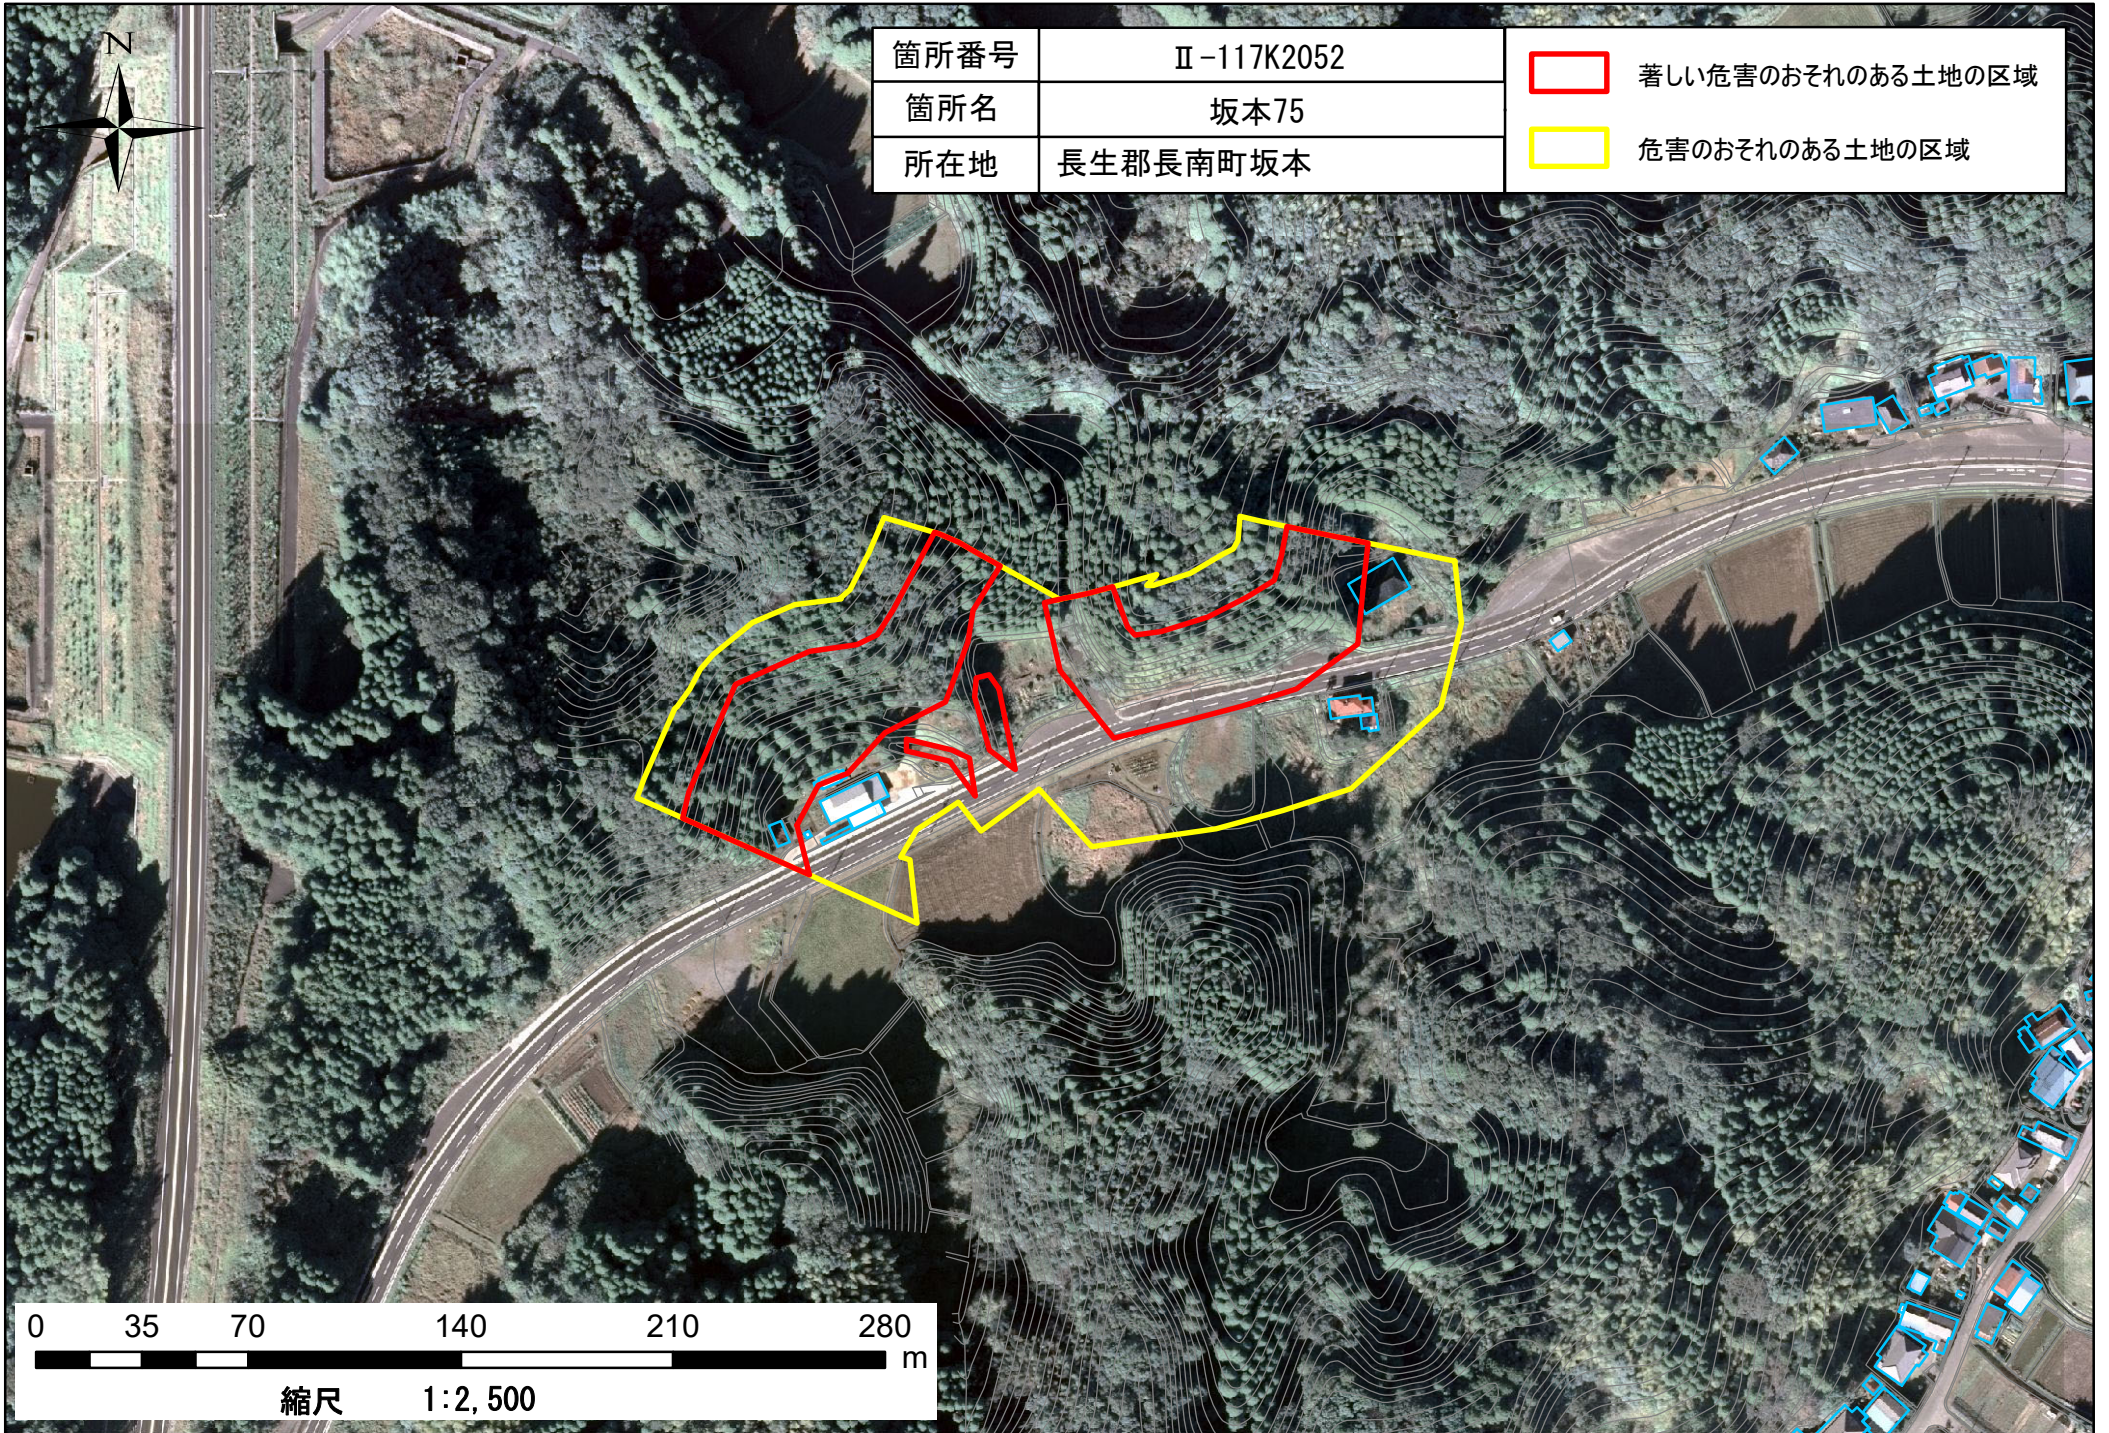

箇所番号	Ⅱ-117K2052	 著しい危害のおそれのある土地の区域
箇所名	坂本75	
所在地	長生郡長南町坂本	 危害のおそれのある土地の区域

縮尺 1:2,500

箇所番号	Ⅱ-117K2052
箇所名	坂本75
所在地	長生郡長南町坂本

	著しい危害のおそれのある土地の区域
	危害のおそれのある土地の区域

0 35 70 140 210 280 m
縮尺 1:2,500