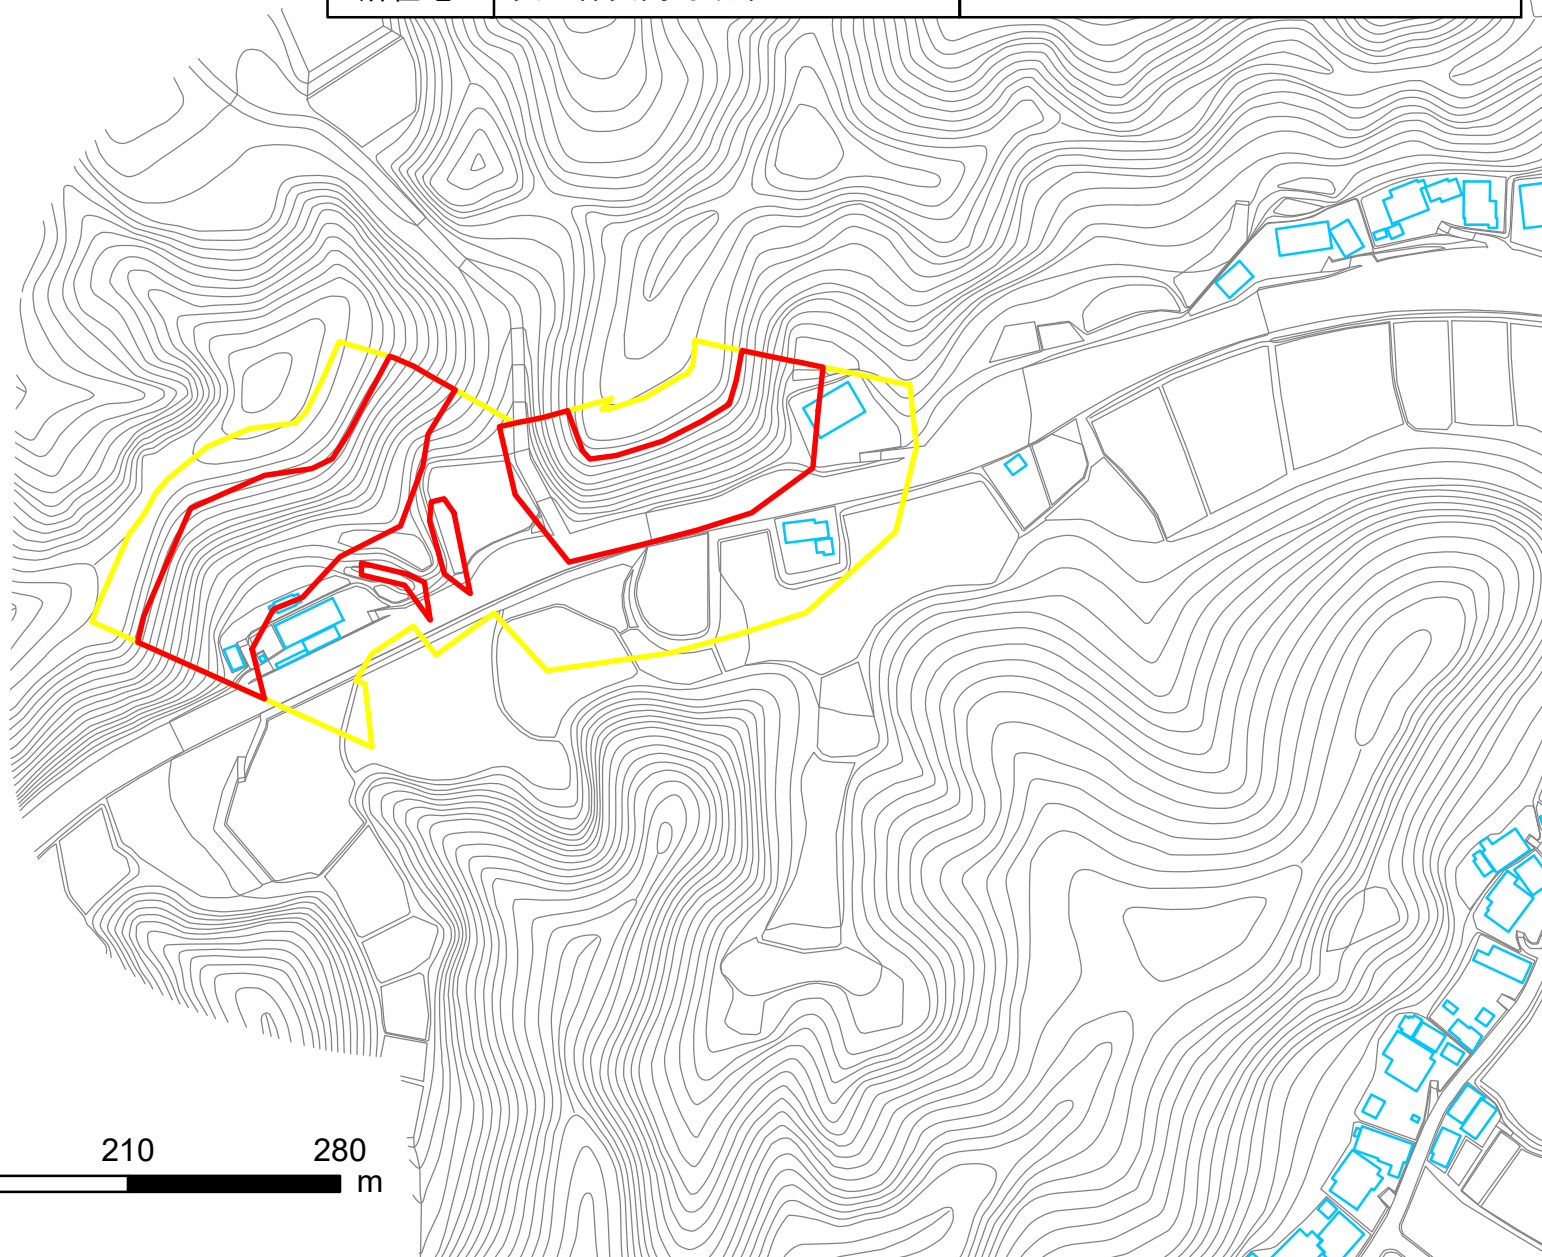

箇所番号	Ⅱ-117K2052	 著しい危害のおそれのある土地の区域
箇所名	坂本75	
所在地	長生郡長南町坂本	 危害のおそれのある土地の区域

縮尺 1:2,500

箇所番号	Ⅱ-117K2052
箇所名	坂本75
所在地	長生郡長南町坂本

	著しい危害のおそれのある土地の区域
	危害のおそれのある土地の区域

0 35 70 140 210 280 m
縮尺 1:2,500