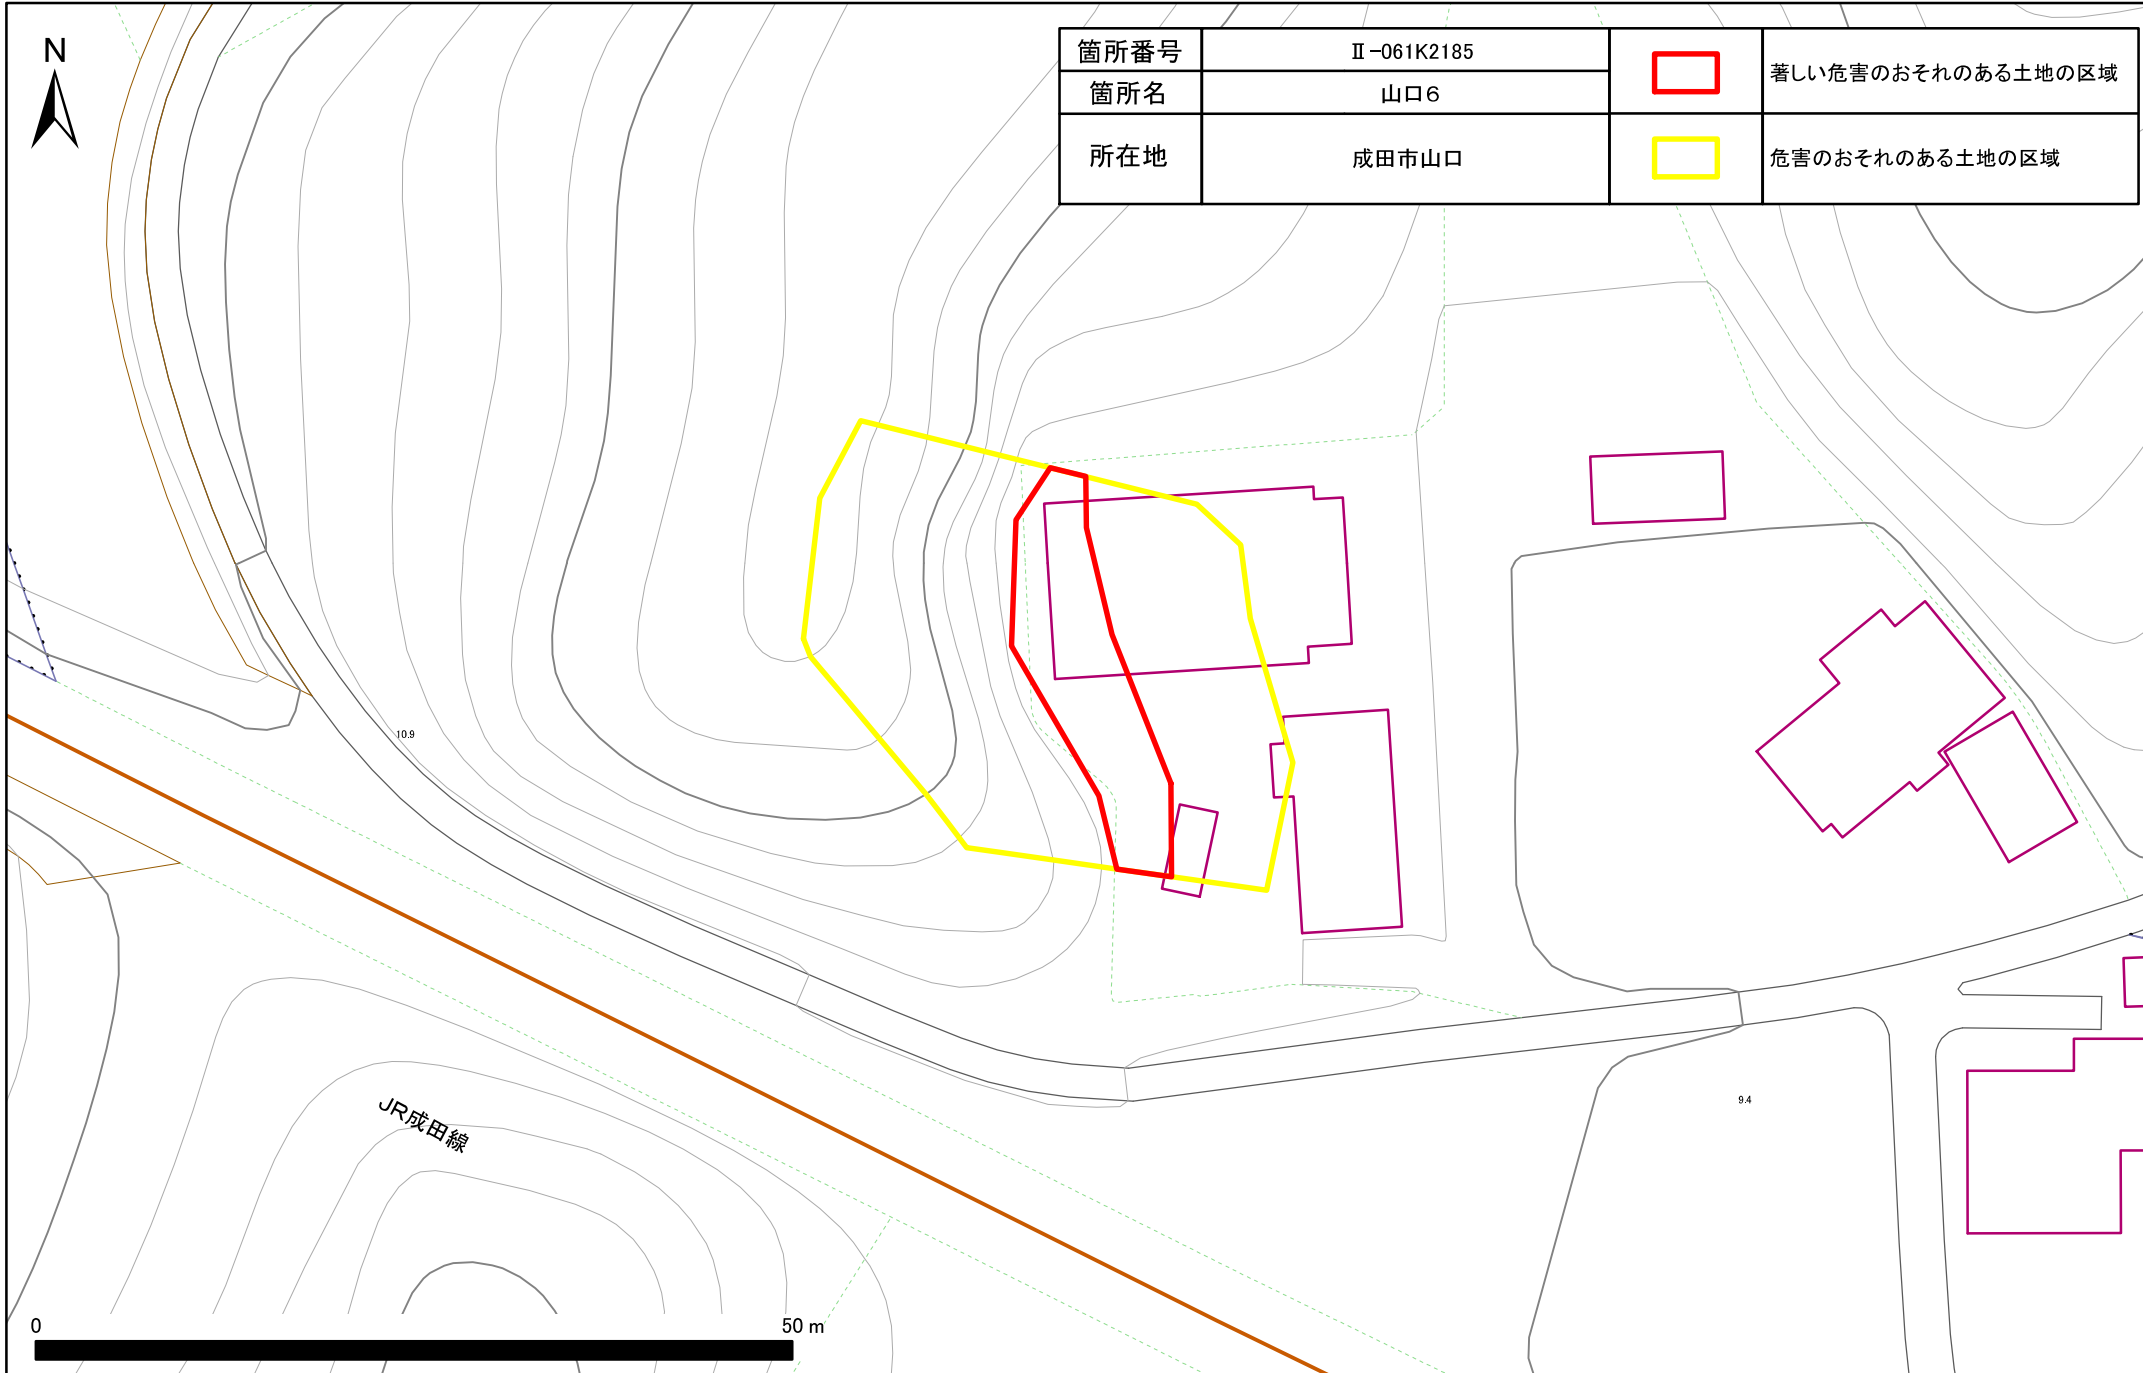

土砂災害警戒区域・特別警戒区域図(急傾斜地の崩壊) 山口地区

土砂災害警戒区域・特別警戒区域図(急傾斜地の崩壊) 山口地区

箇所番号	Ⅱ-061K2185		著しい危害のおそれのある土地の区域
箇所名	山口6		
所在地	成田市山口		危害のおそれのある土地の区域