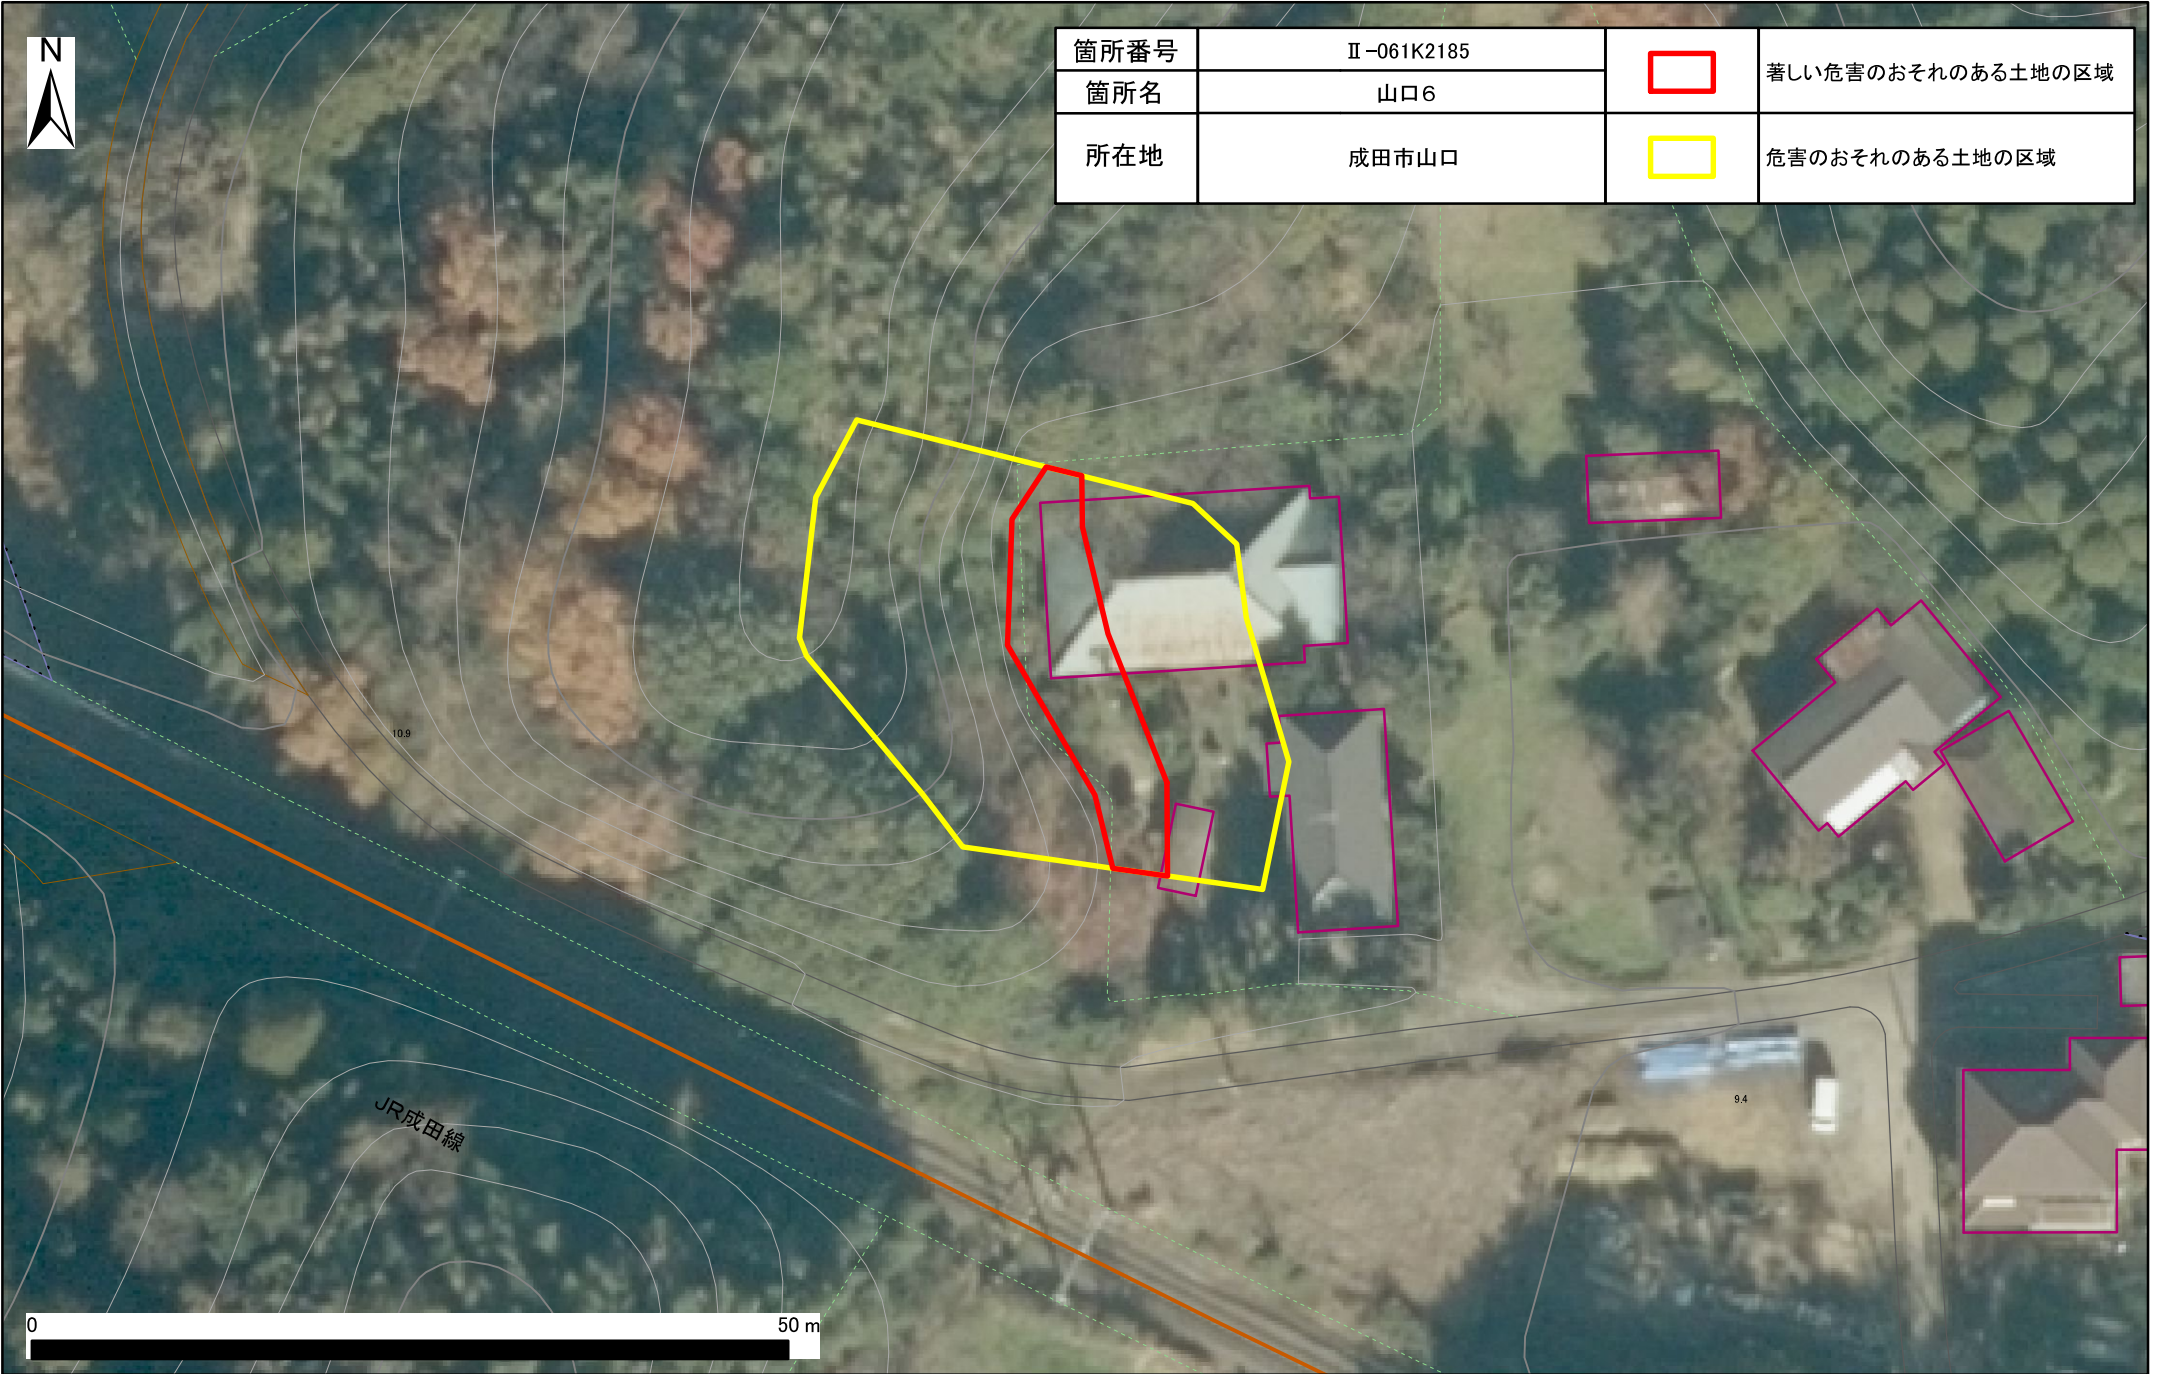

土砂災害警戒区域・特別警戒区域図(急傾斜地の崩壊) 山口地区

土砂災害警戒区域・特別警戒区域図(急傾斜地の崩壊) 山口地区

箇所番号	Ⅱ-061K2185		著しい危害のおそれのある土地の区域
箇所名	山口6		
所在地	成田市山口		危害のおそれのある土地の区域