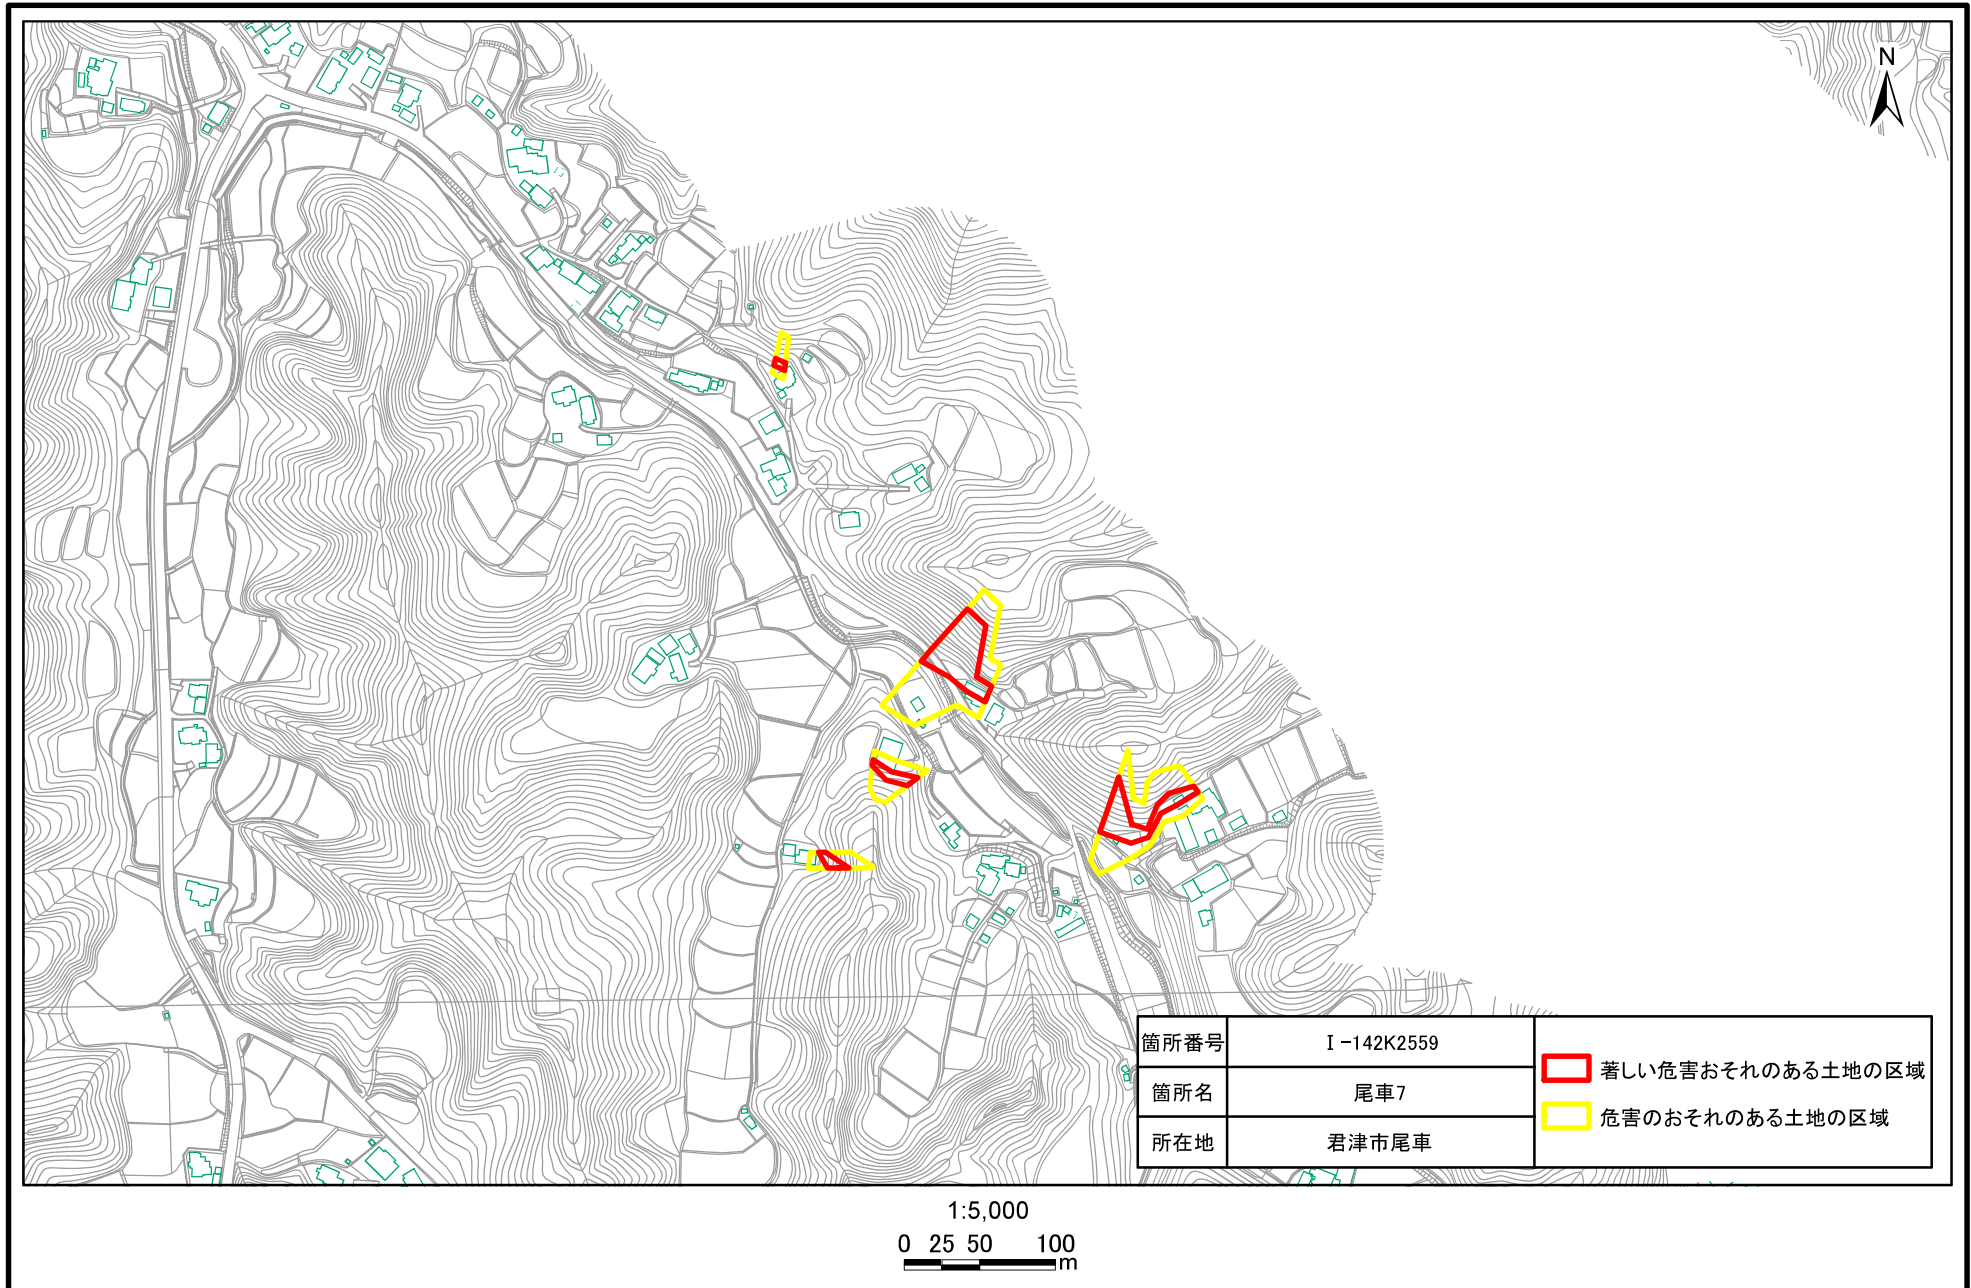

# 土砂災害警戒区域・特別警戒区域(急傾斜地の崩壊)尾車