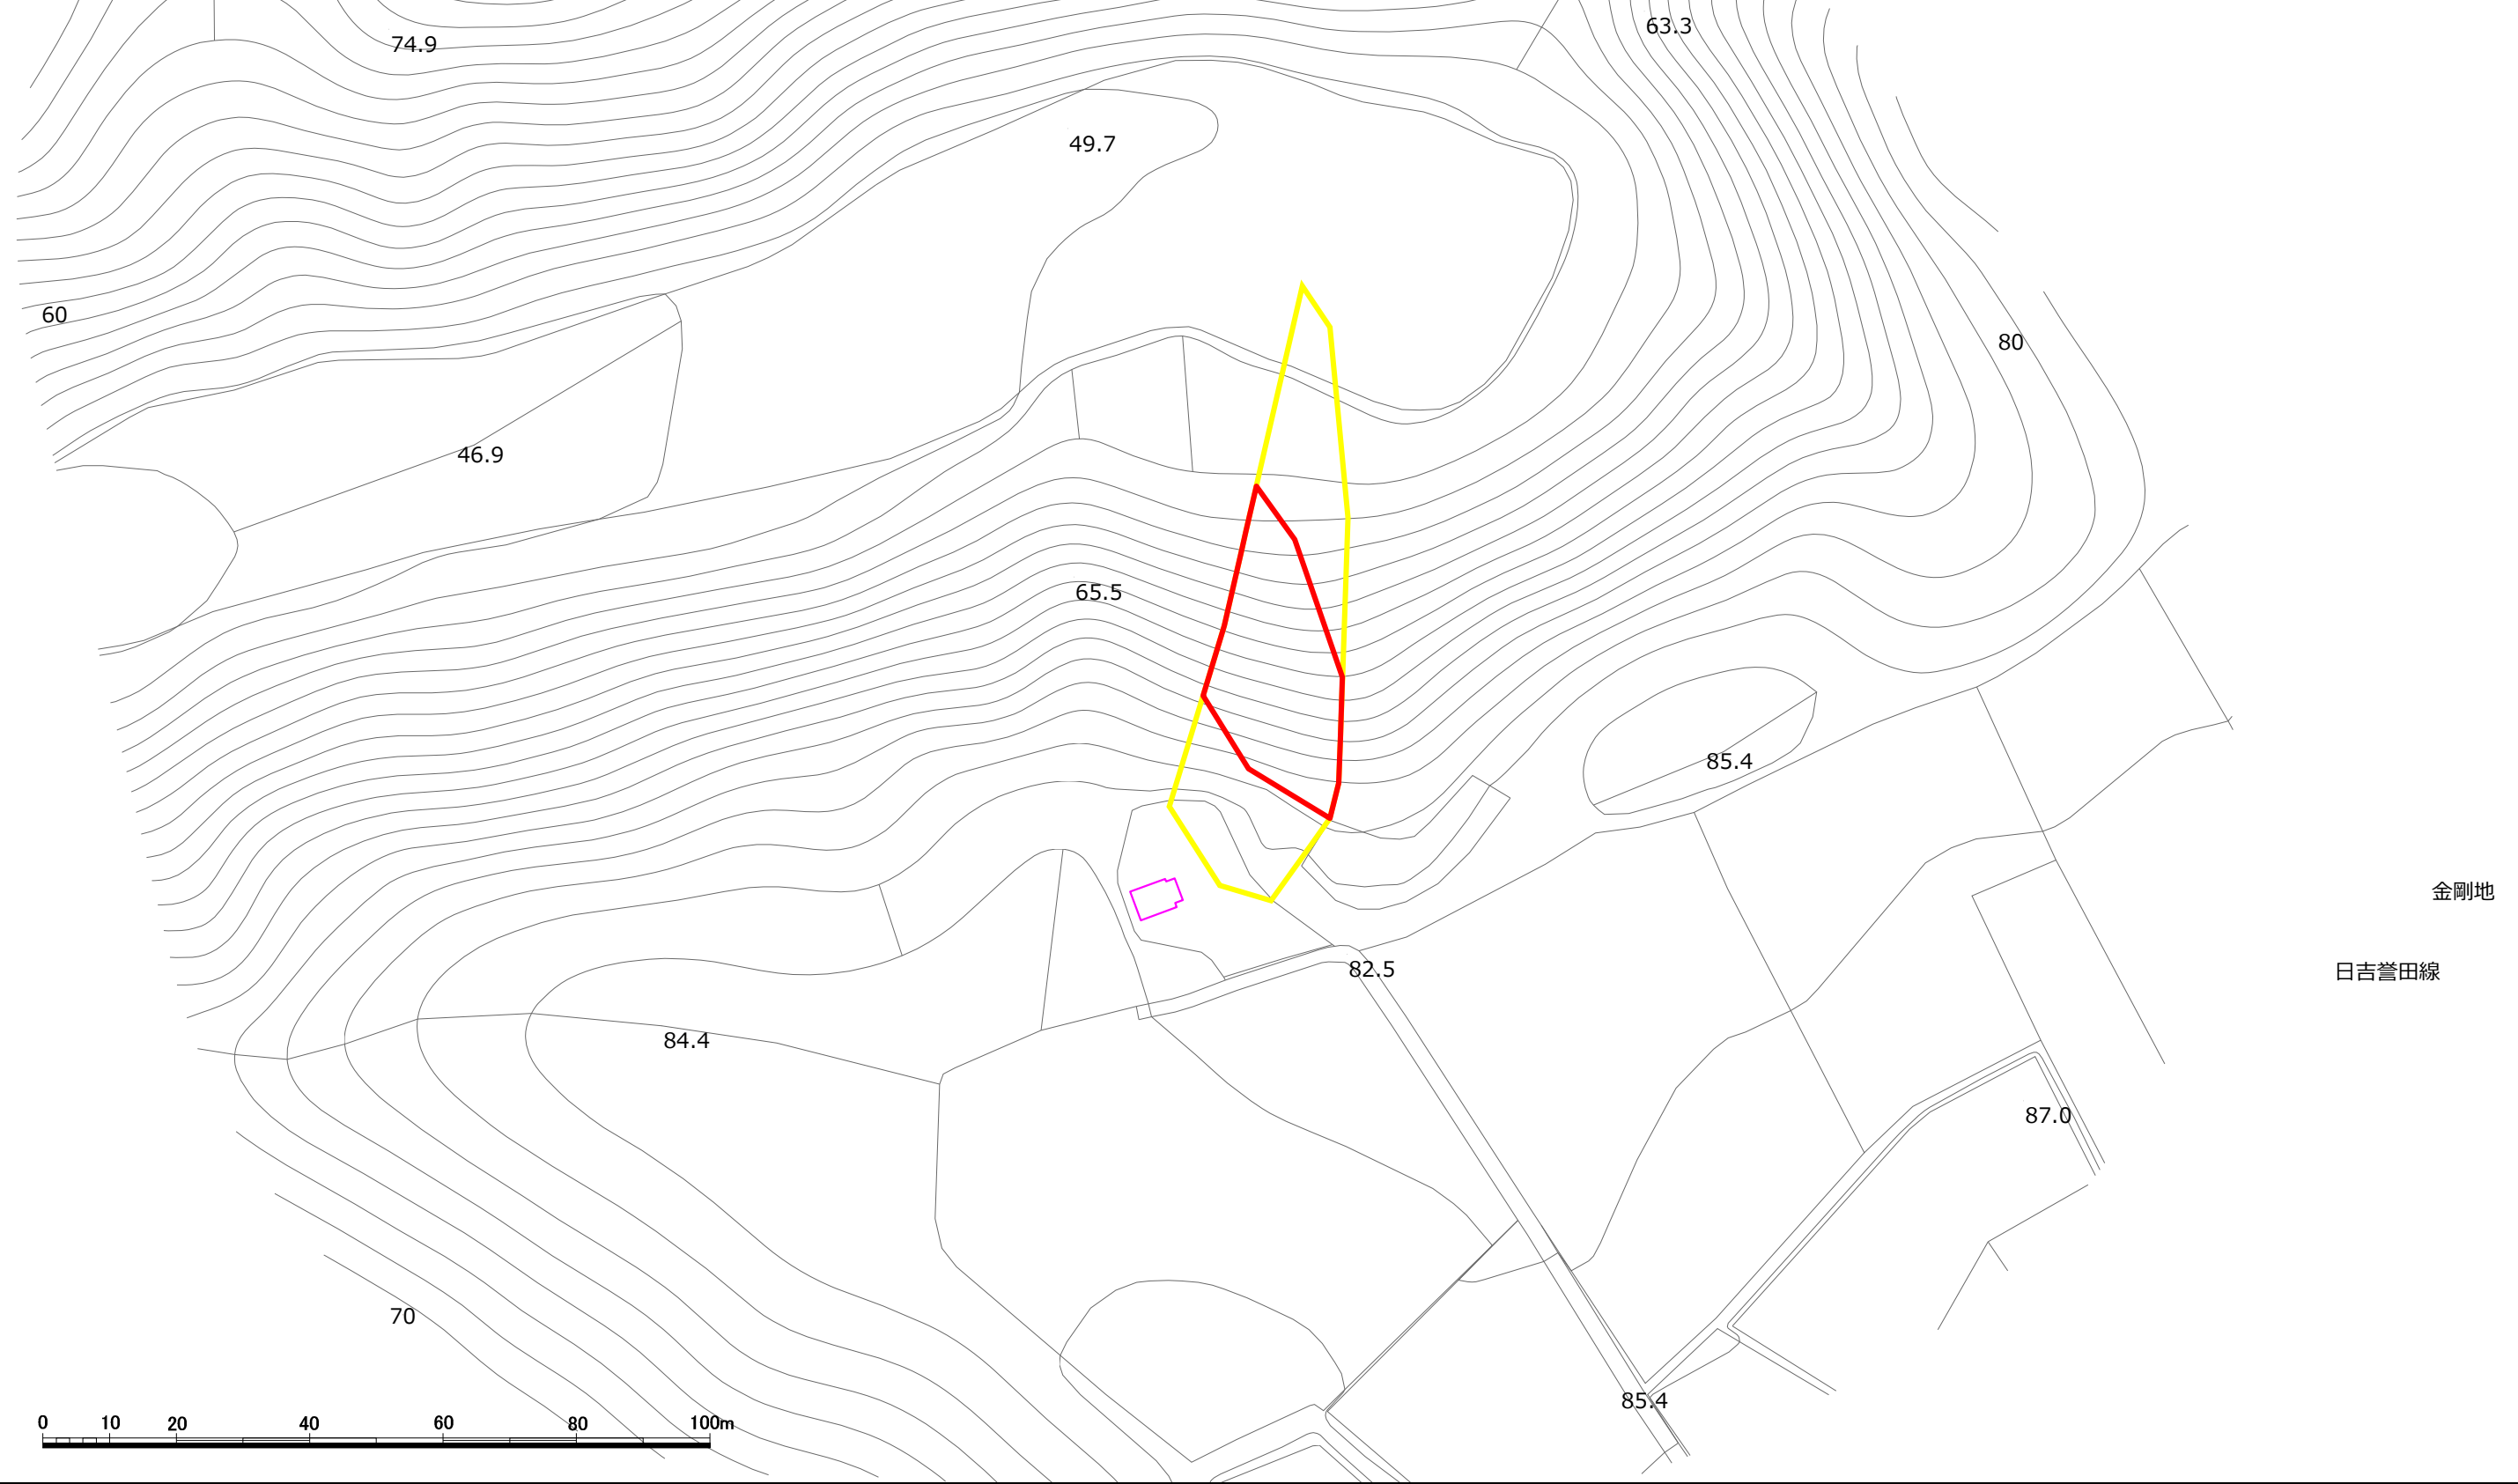

箇所番号	II-151K2122		著しい危害のおそれのある土地の区域
箇所名	金剛地28		
所在地	市原市金剛地		危害のおそれのある土地の区域

箇所番号	II-151K2122		著しい危害のおそれのある土地の区域
箇所名	金剛地28		
所在地	市原市金剛地		危害のおそれのある土地の区域