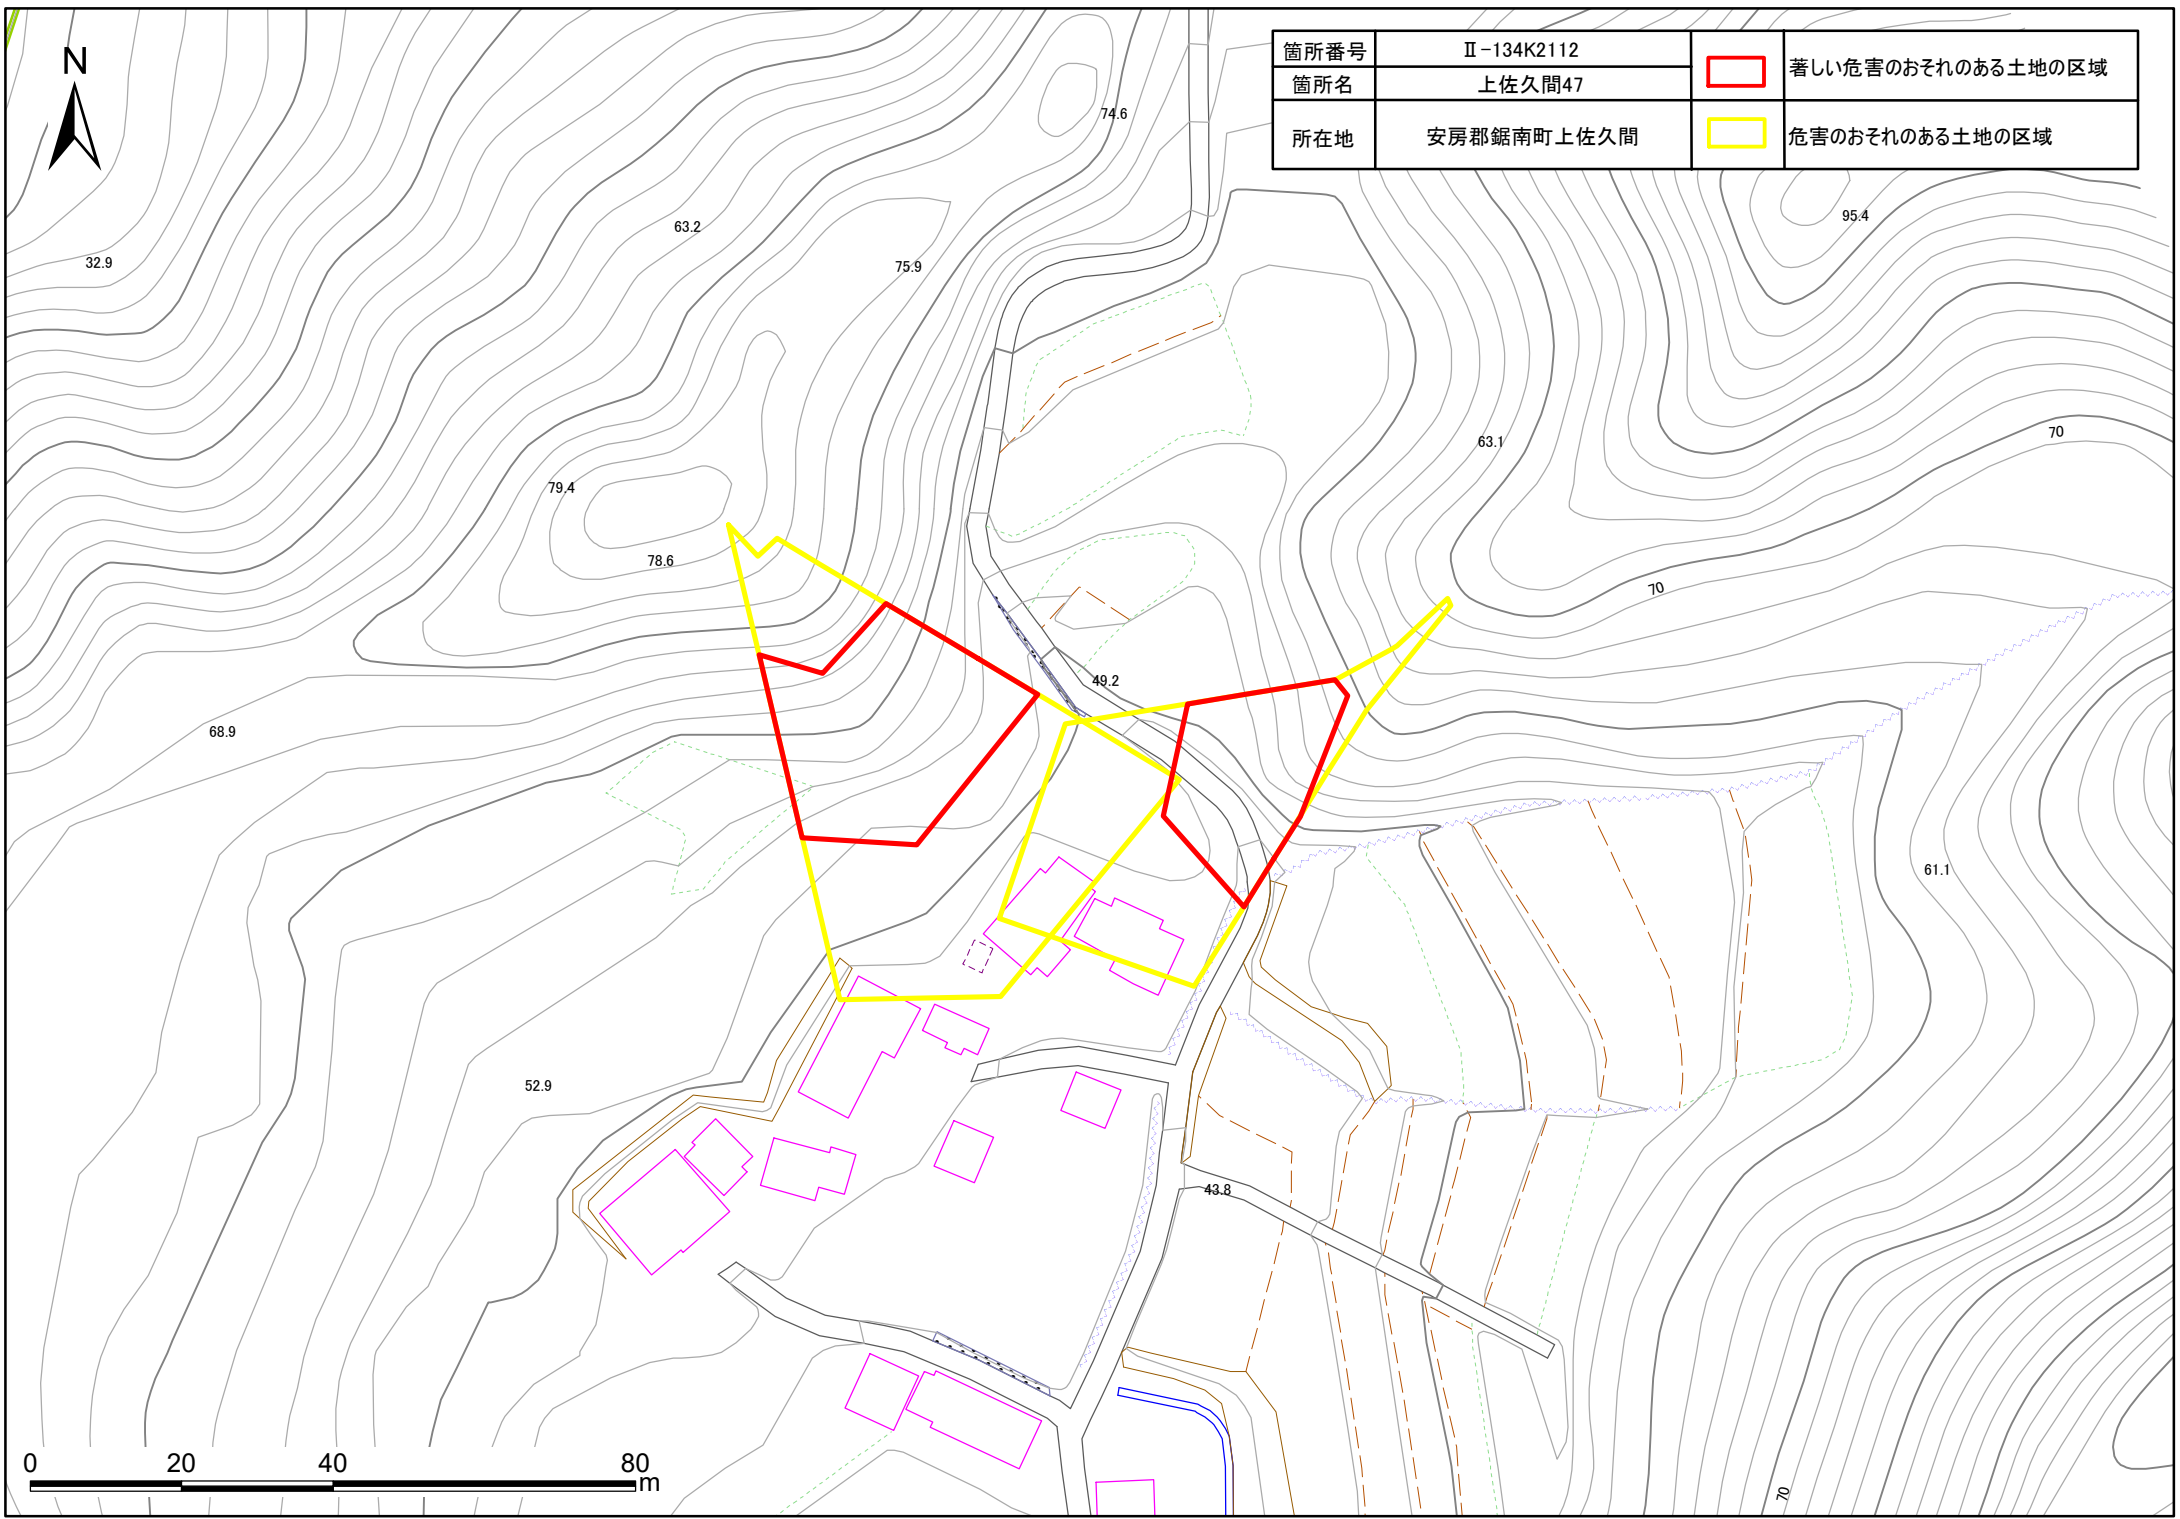

箇所番号	Ⅱ-134K2112		著しい危害のおそれのある土地の区域
箇所名	上佐久間47		
所在地	安房郡鋸南町上佐久間		危害のおそれのある土地の区域

土砂災害警戒区域・特別警戒区域図(急傾斜地の崩壊) 鋸南町地区