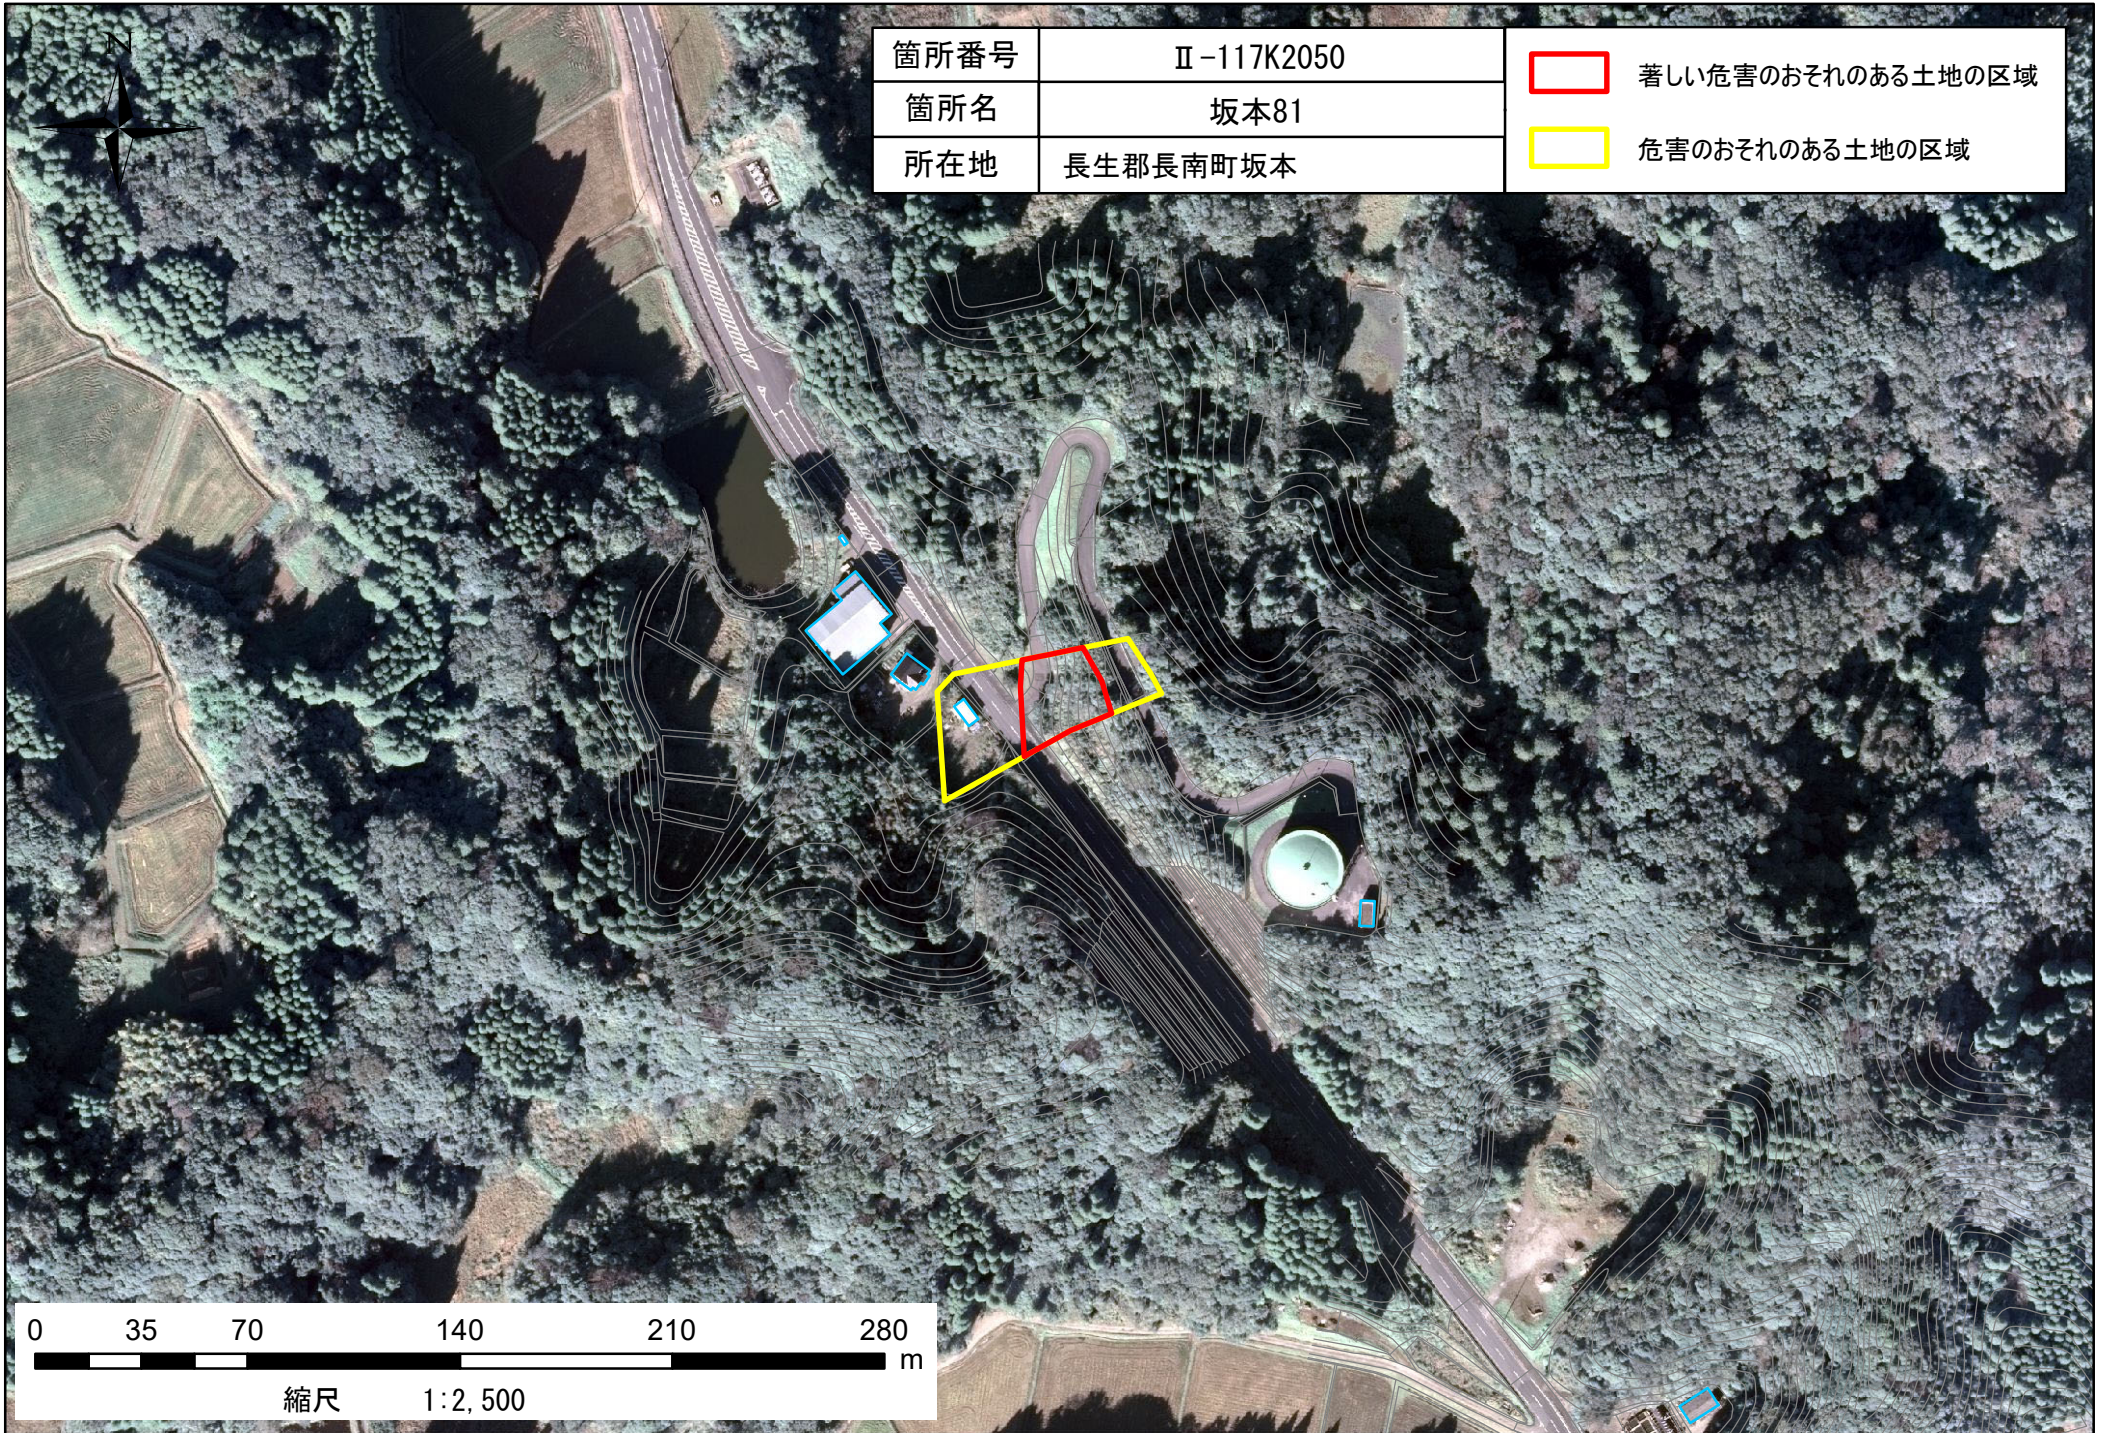

箇所番号	Ⅱ-117K2050	 著しい危害のおそれのある土地の区域
箇所名	坂本81	
所在地	長生郡長南町坂本	 危害のおそれのある土地の区域

縮尺 1:2,500

箇所番号	Ⅱ-117K2050
箇所名	坂本81
所在地	長生郡長南町坂本

	著しい危害のおそれのある土地の区域
	危害のおそれのある土地の区域