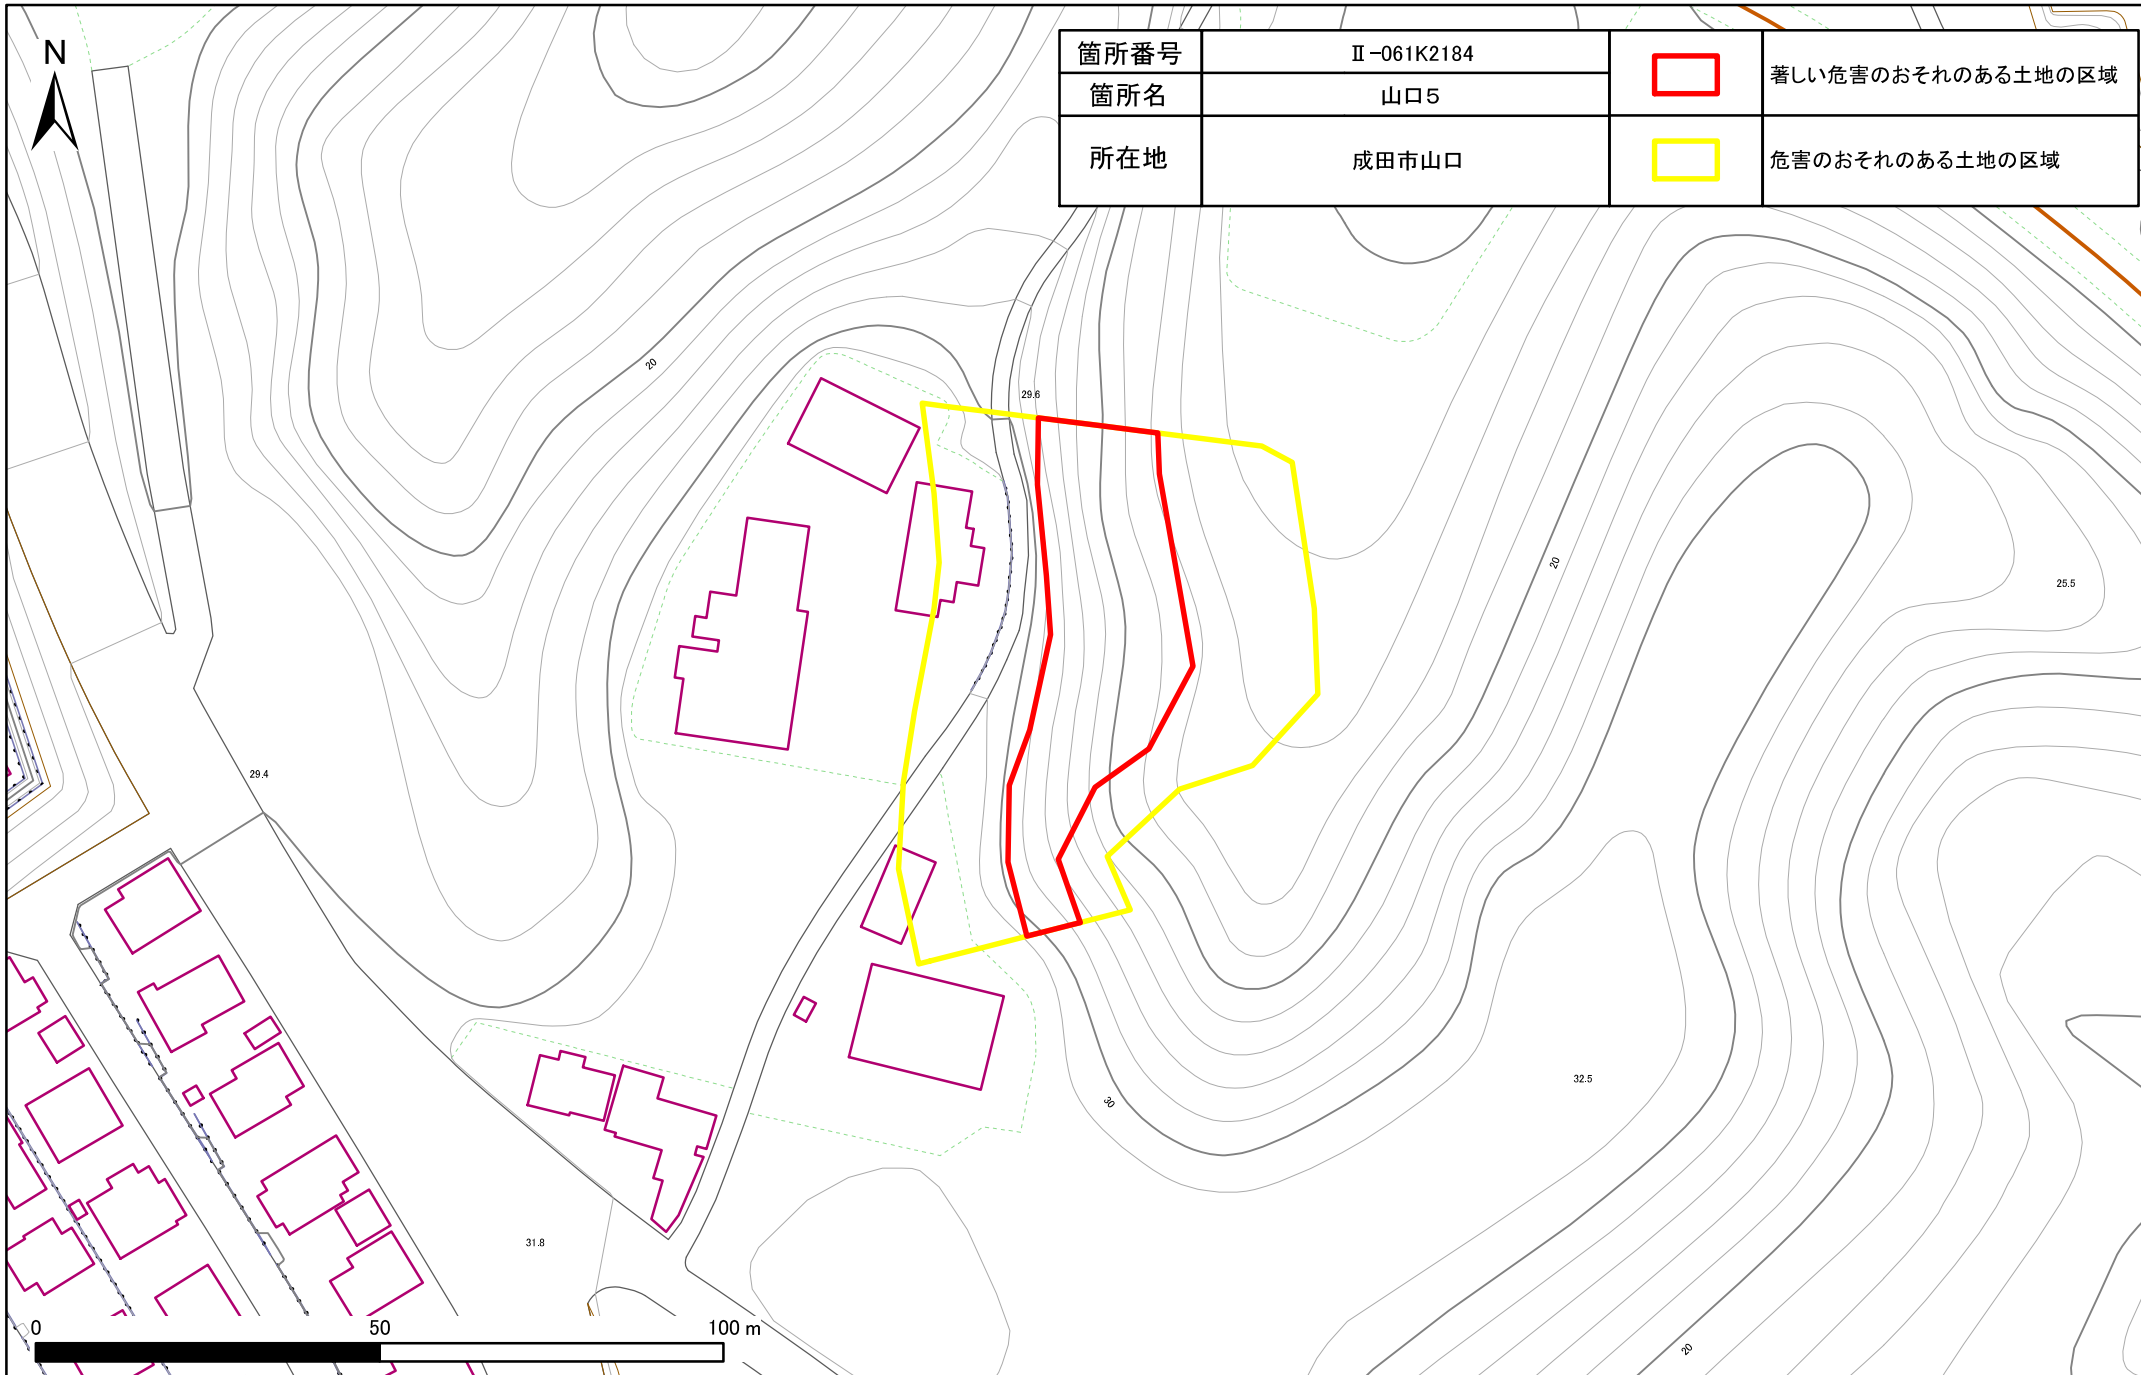

土砂災害警戒区域・特別警戒区域図(急傾斜地の崩壊) 山口地区

土砂災害警戒区域・特別警戒区域図(急傾斜地の崩壊) 山口地区