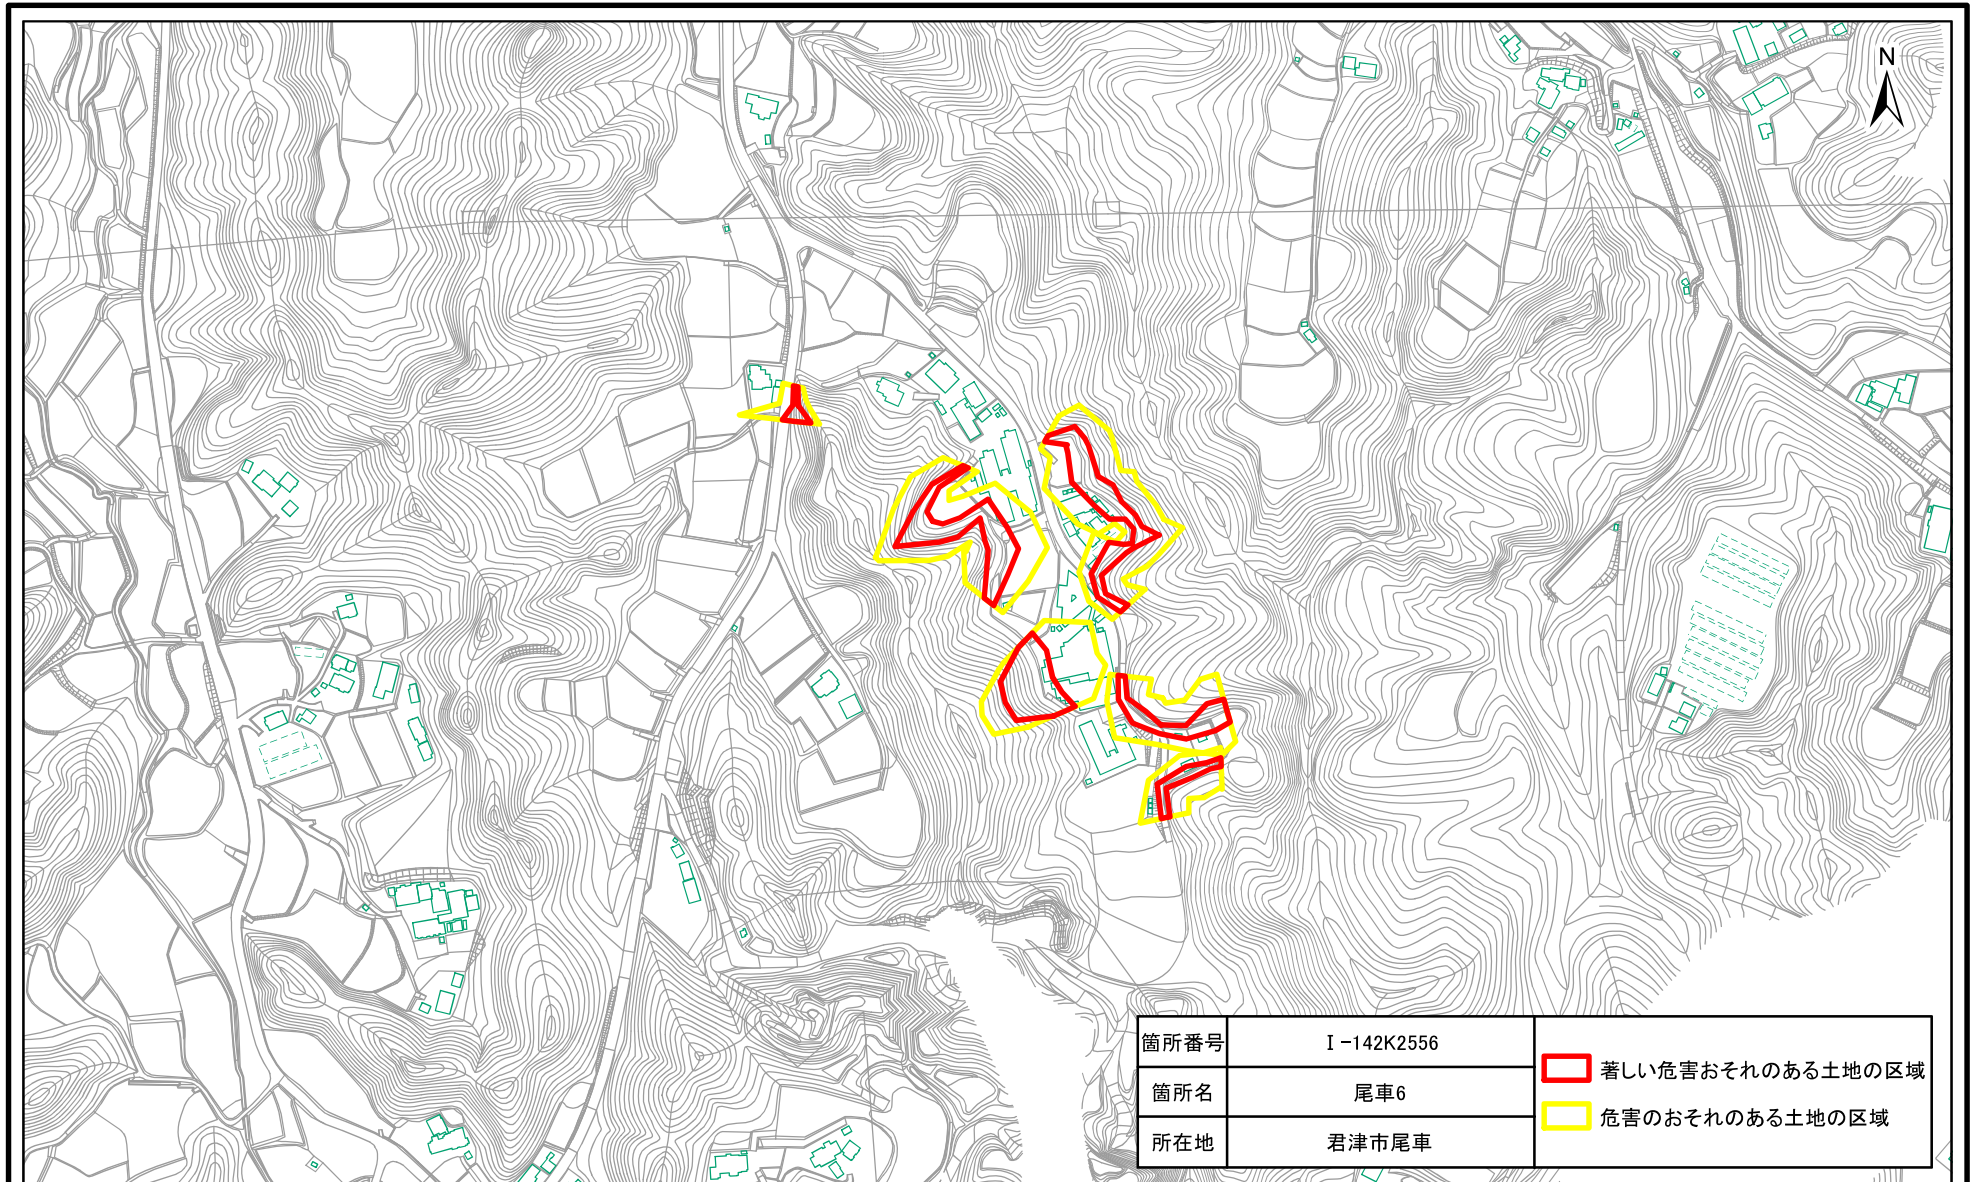

土砂災害警戒区域・特別警戒区域(急傾斜地の崩壊)尾車

1:5,000
0 25 50 100
m

土砂災害警戒区域・特別警戒区域(急傾斜地の崩壊)尾車