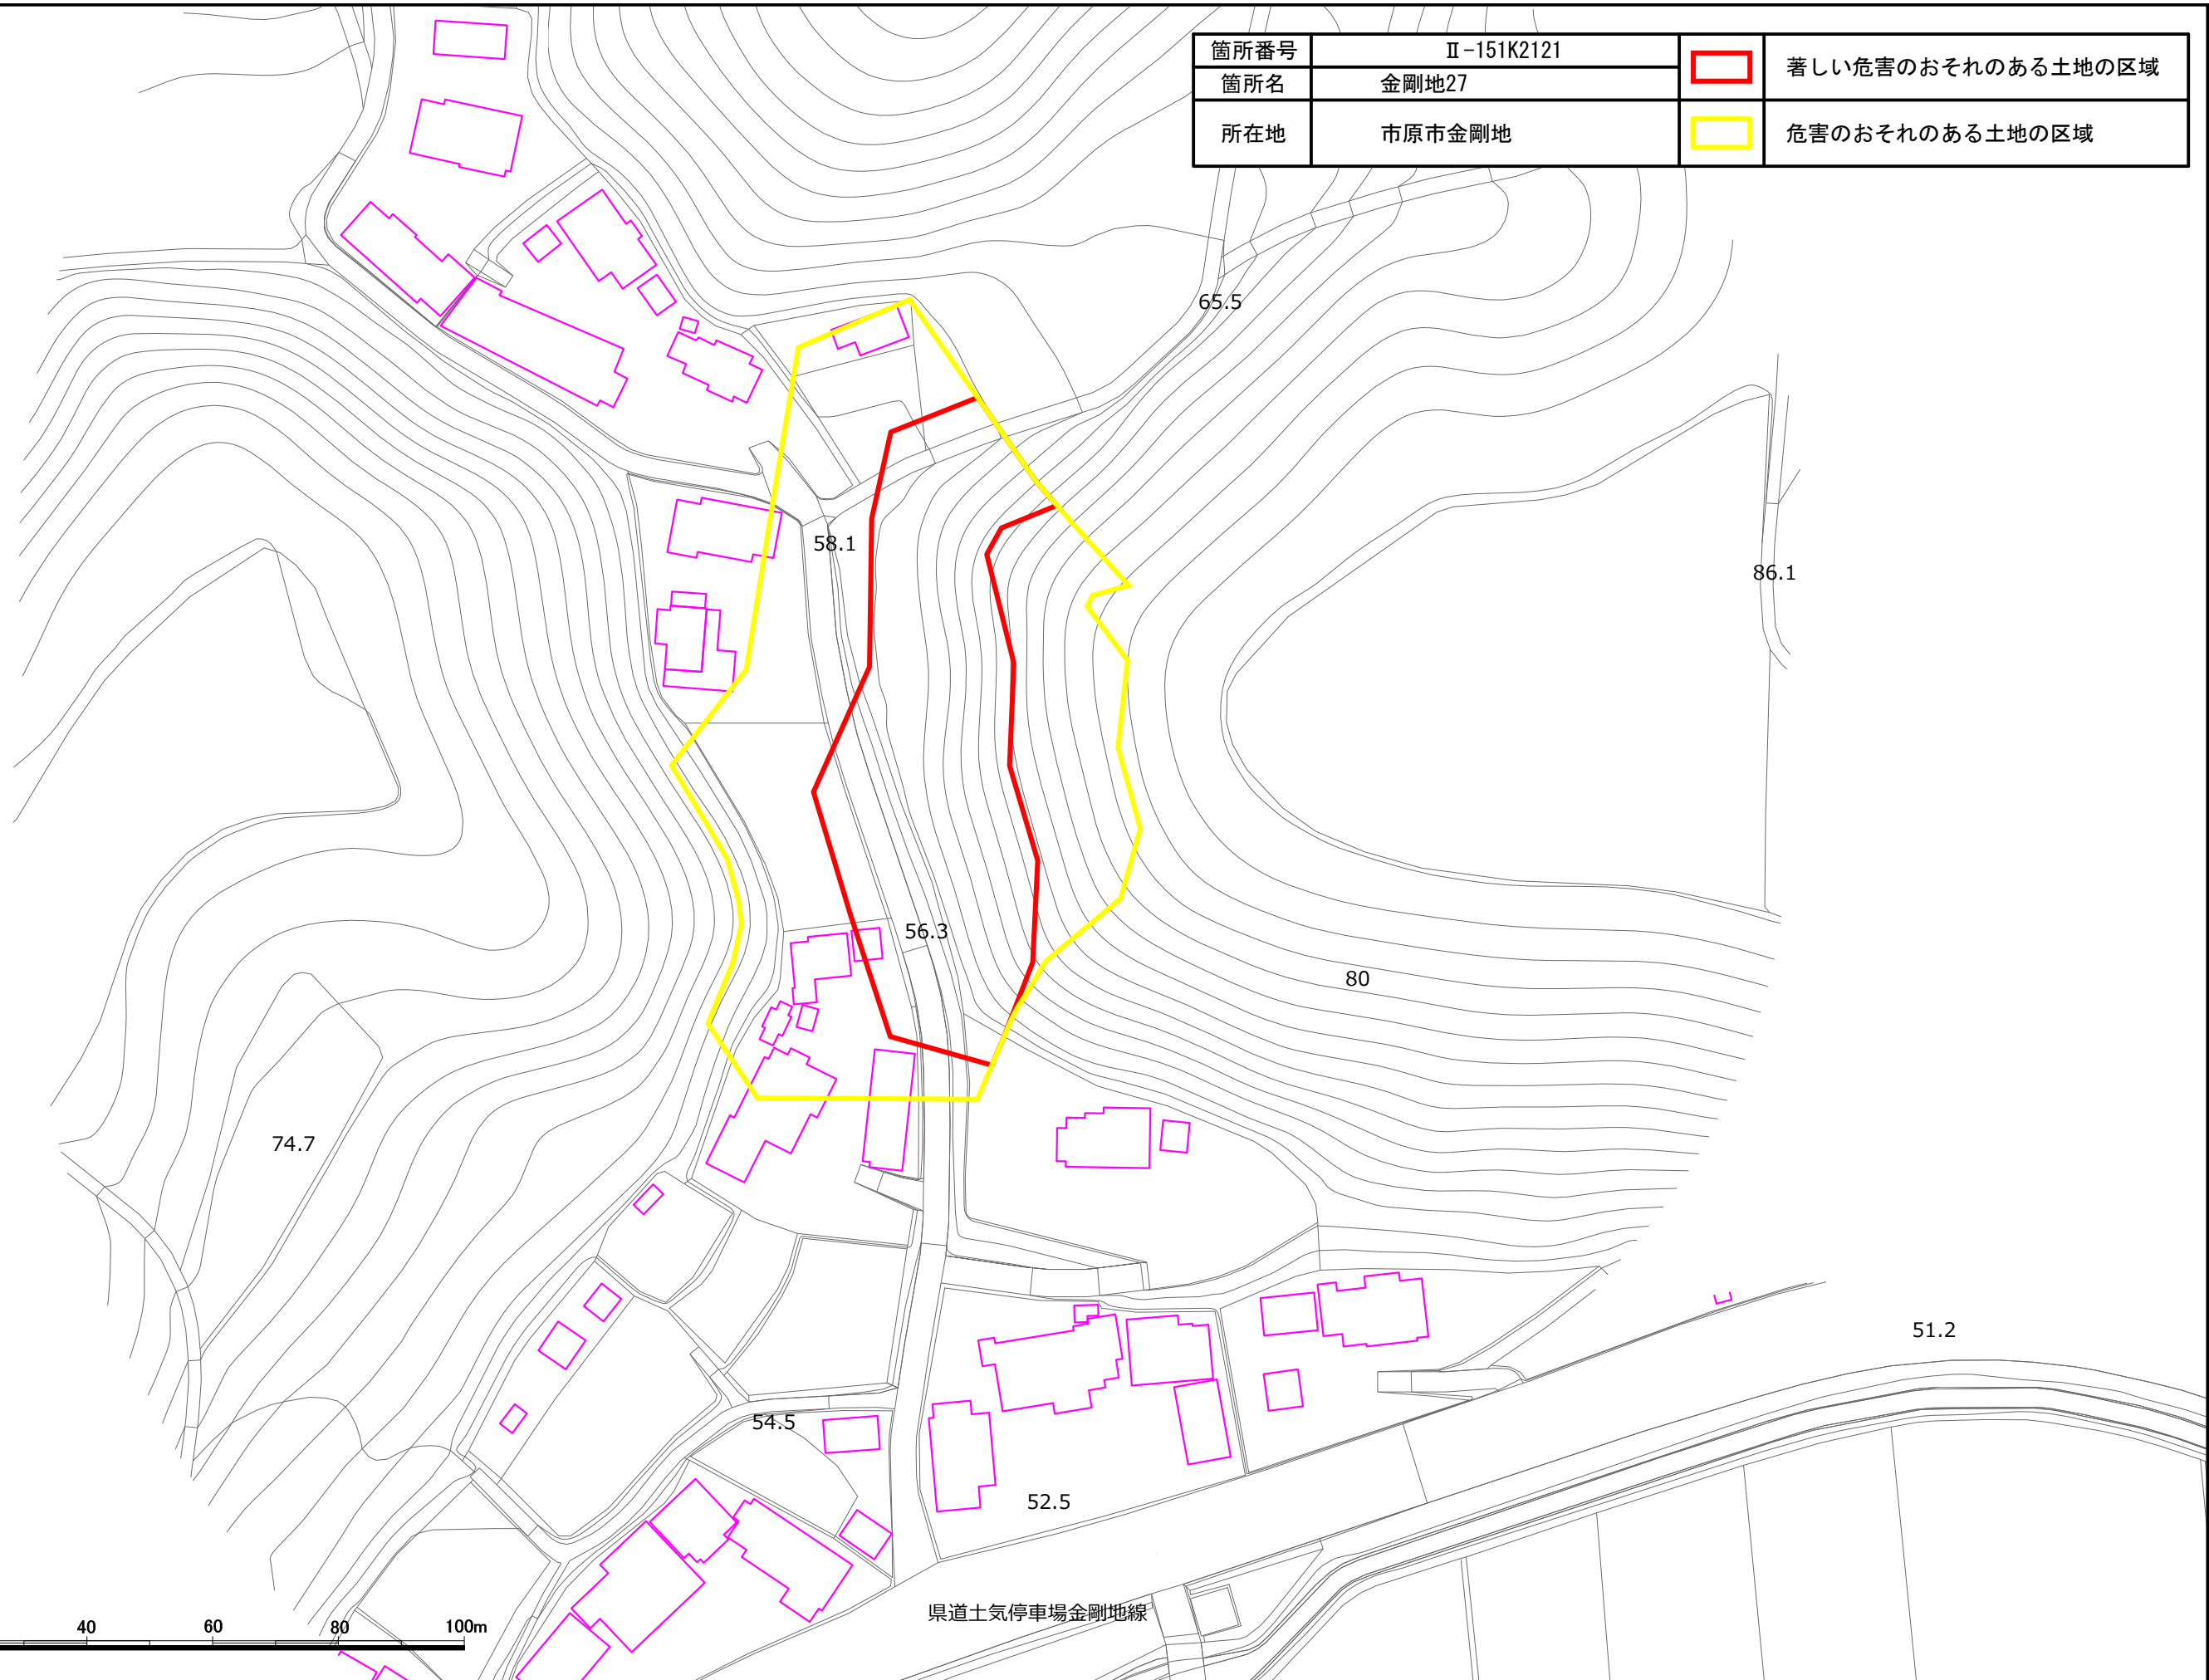

箇所番号	II-151K2121		著しい危害のおそれのある土地の区域
箇所名	金剛地27		
所在地	市原市金剛地		危害のおそれのある土地の区域

箇所番号	II-151K2121		著しい危害のおそれのある土地の区域
箇所名	金剛地27		
所在地	市原市金剛地		危害のおそれのある土地の区域