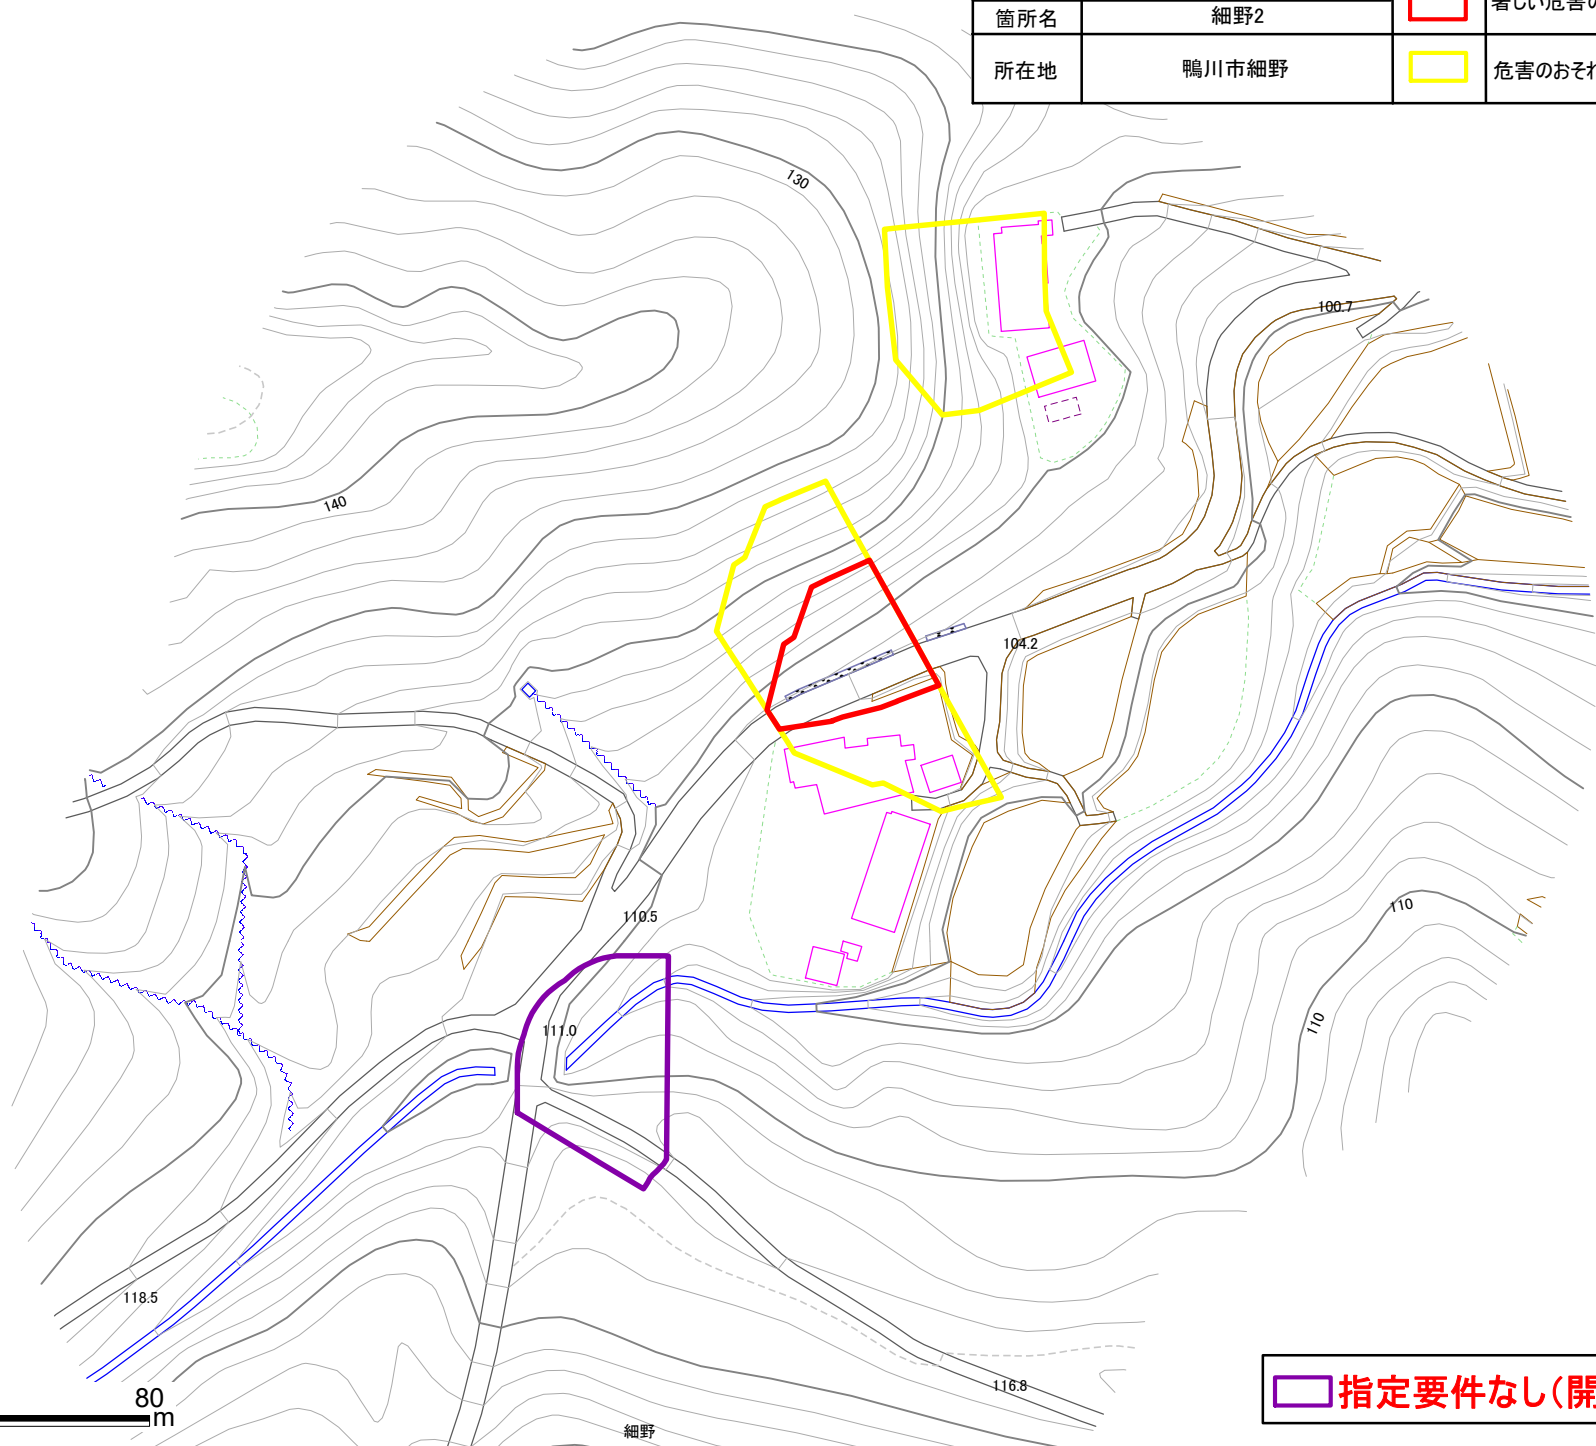

箇所番号	II-132K2138		著しい危害のおそれのある土地の区域
箇所名	細野2		
所在地	鴨川市細野		危害のおそれのある土地の区域

 指定要件なし(開発可能地なし)

細野

土砂災害警戒区域・特別警戒区域図(急傾斜地の崩壊) 細野地区

箇所番号	Ⅱ-132K2138		著しい危害のおそれのある土地の区域
箇所名	細野2		
所在地	鴨川市細野		危害のおそれのある土地の区域

 指定要件なし(開発可能地なし)