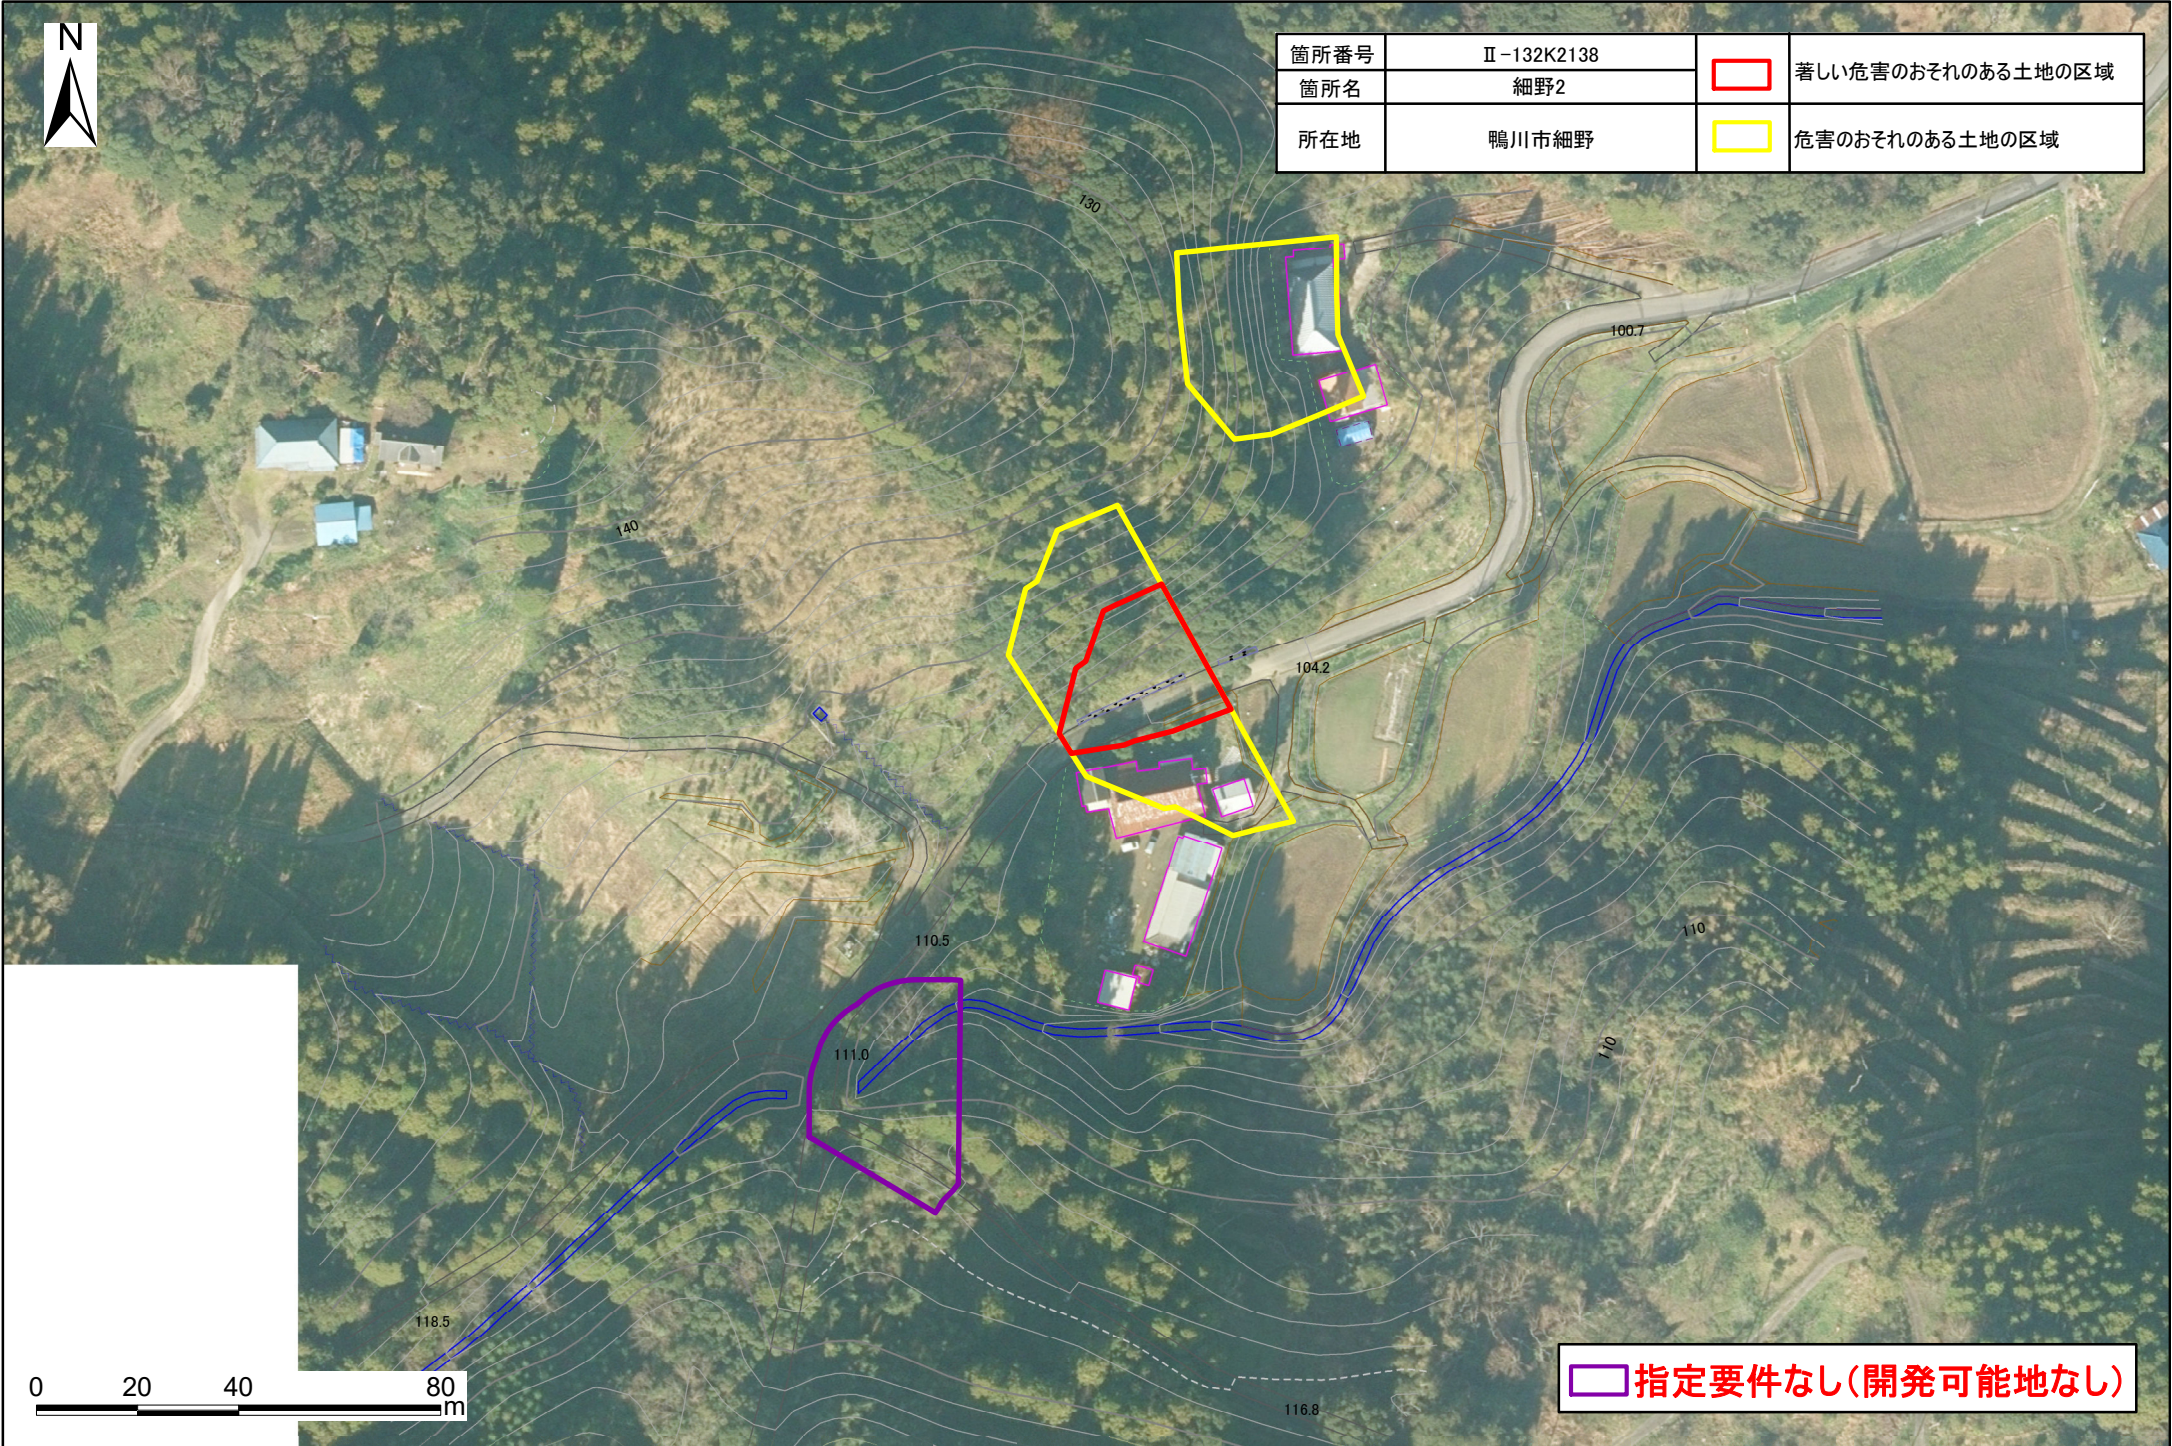

箇所番号	II-132K2138		著しい危害のおそれのある土地の区域
箇所名	細野2		
所在地	鴨川市細野		危害のおそれのある土地の区域

 指定要件なし(開発可能地なし)

細野

土砂災害警戒区域・特別警戒区域図(急傾斜地の崩壊) 細野地区

箇所番号	Ⅱ-132K2138		著しい危害のおそれのある土地の区域
箇所名	細野2		
所在地	鴨川市細野		危害のおそれのある土地の区域

 指定要件なし(開発可能地なし)