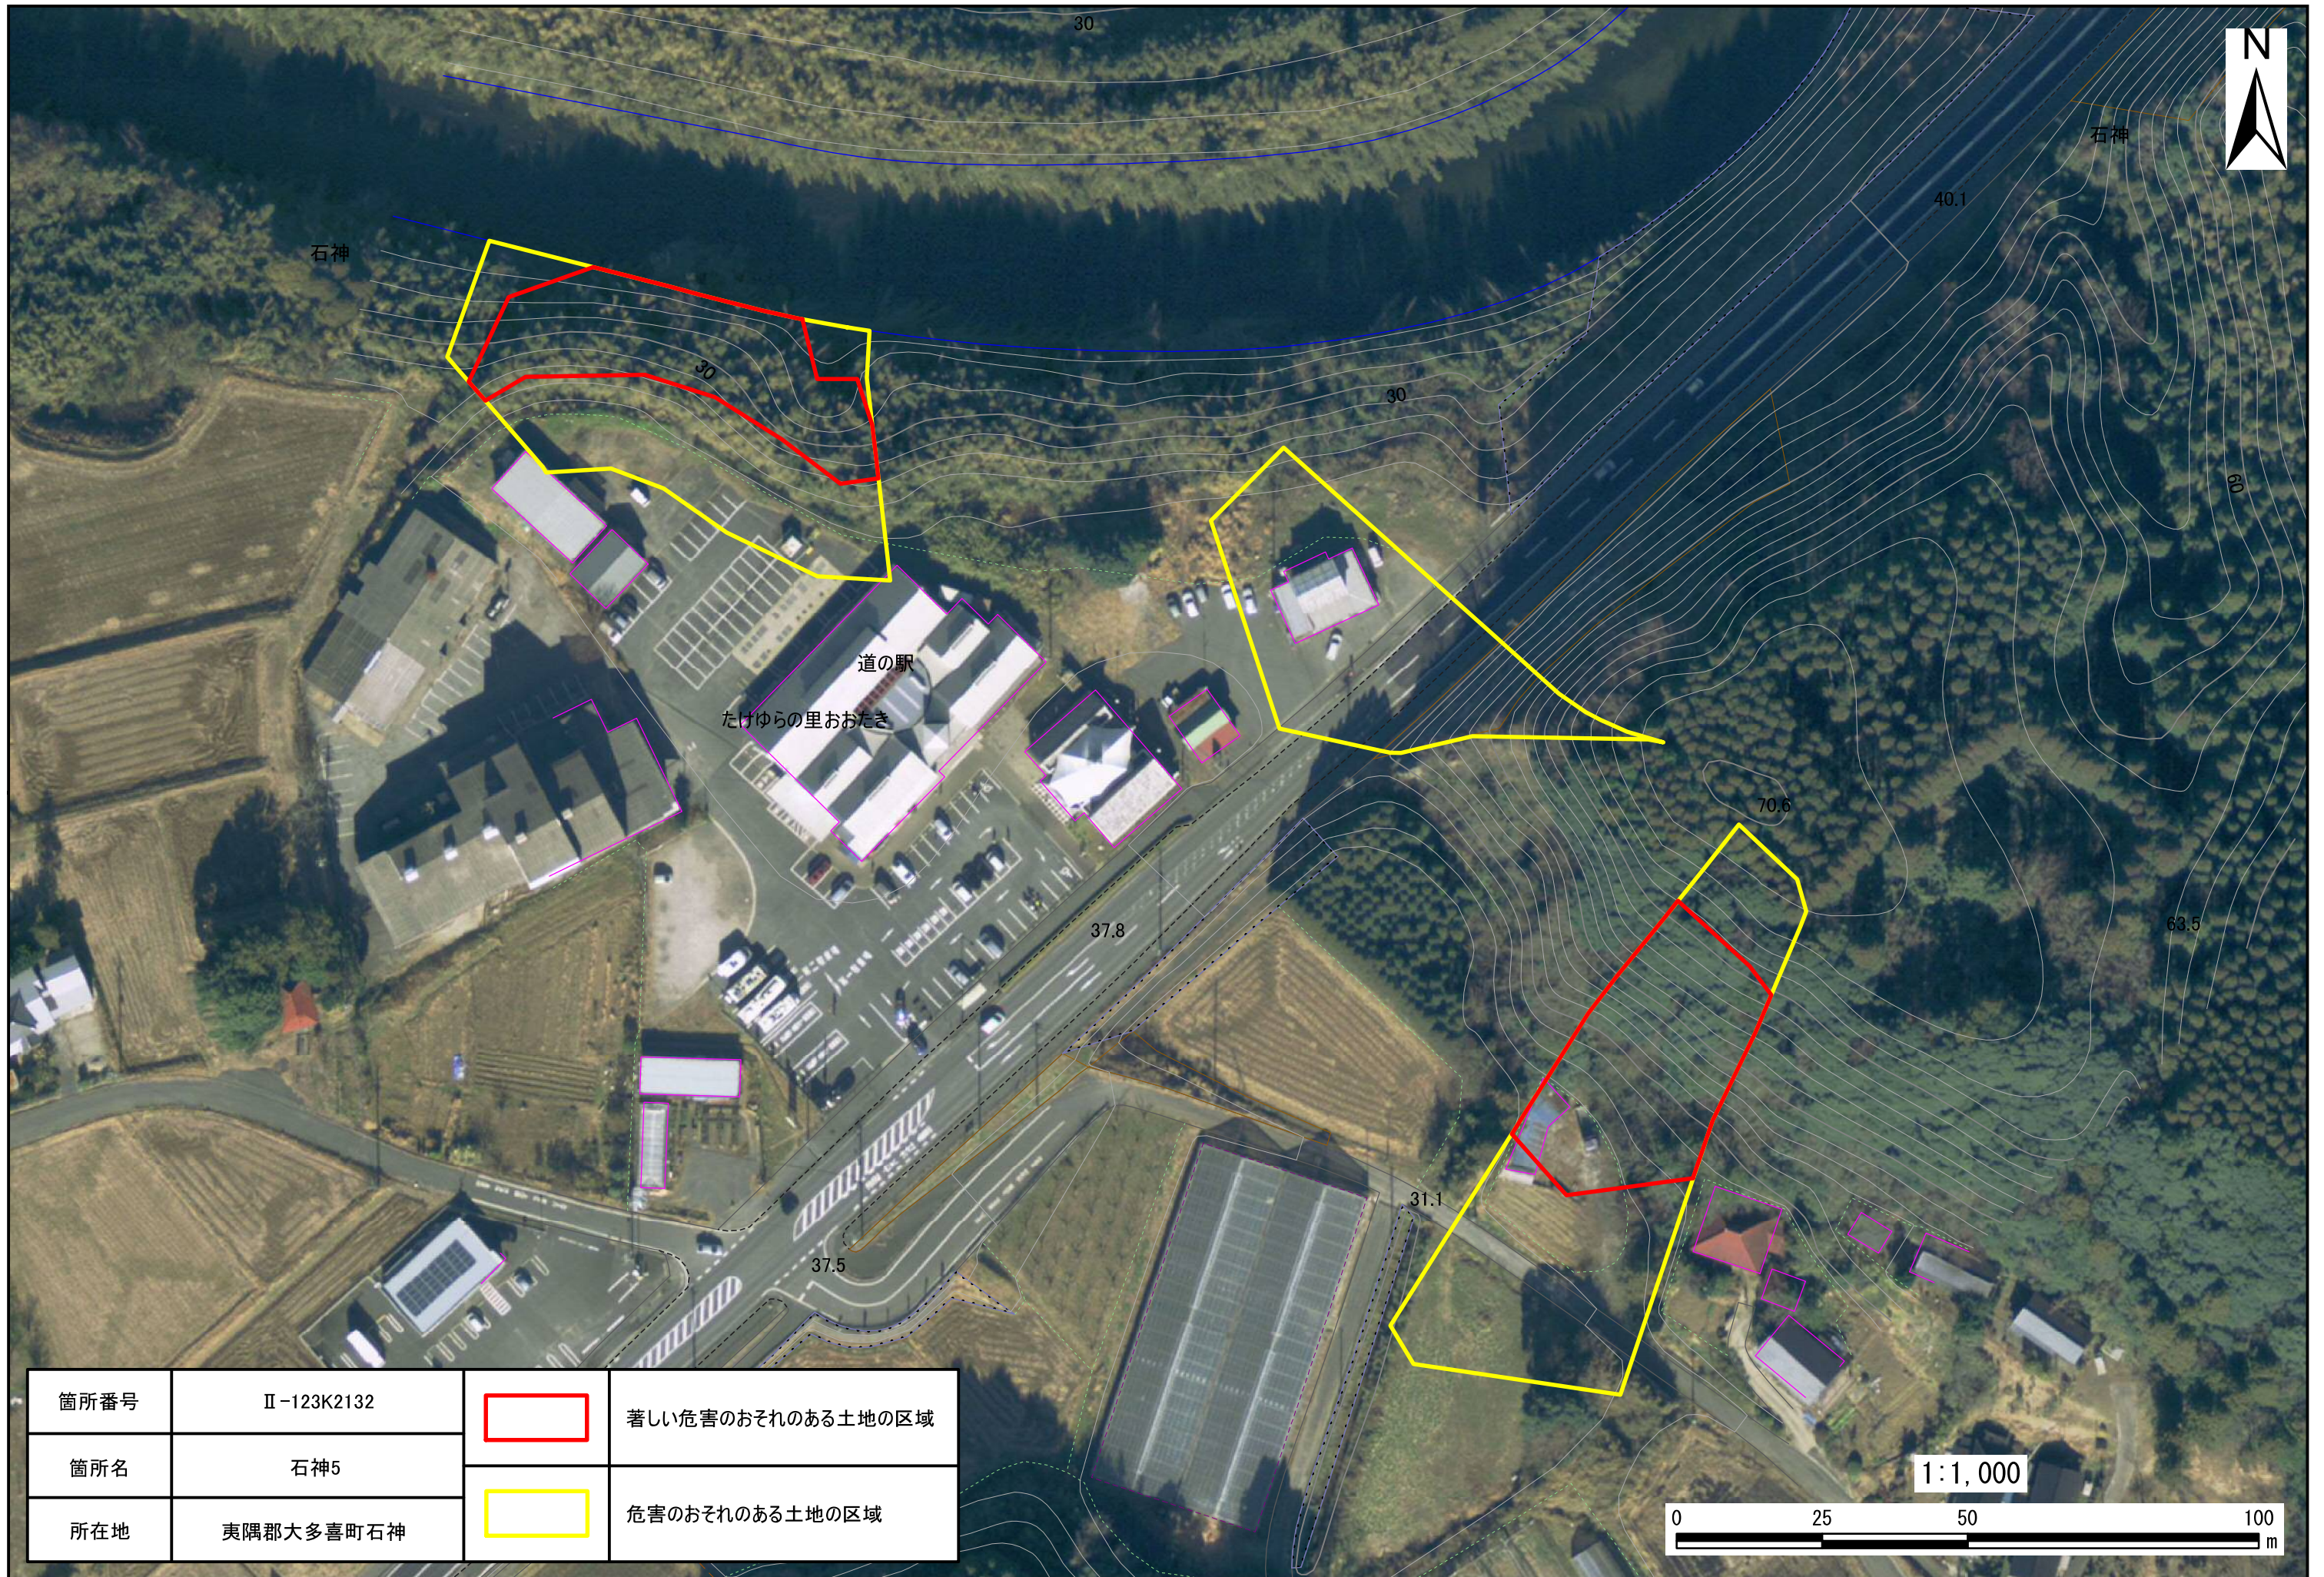

箇所番号	II-123K2132		著しい危害のおそれのある土地の区域
箇所名	石神5		危害のおそれのある土地の区域
所在地	夷隅郡大多喜町石神		

箇所番号	II-123K2132		著しい危害のおそれのある土地の区域
箇所名	石神5		危害のおそれのある土地の区域
所在地	夷隅郡大多喜町石神		