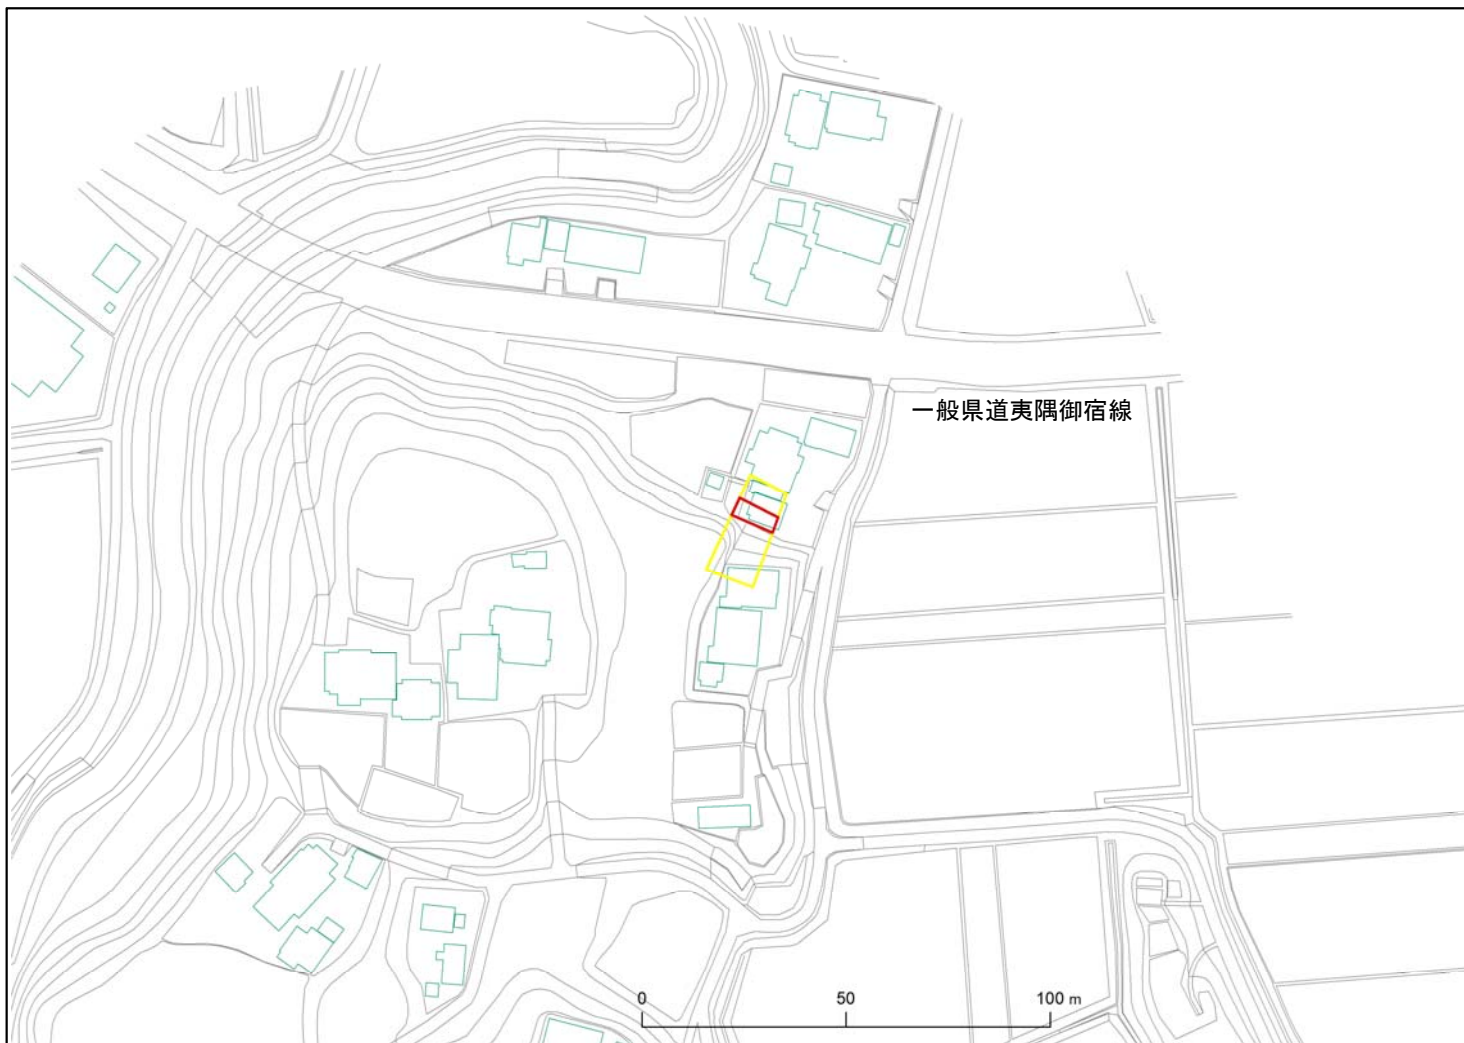

箇所番号	Ⅱ-122K2211		著しい危害のおそれのある土地の区域
箇所名	山田96		
所在地	いすみ市山田		危害のおそれのある土地の区域

土砂災害警戒区域・特別警戒区域図(急傾斜地の崩壊)

土砂災害警戒区域・特別警戒区域図	
図面凡例	
土砂災害特別警戒区域 (著しい危害のおそれのある土地の区域)	
土砂災害警戒区域 (危害のおそれのある土地の区域)	