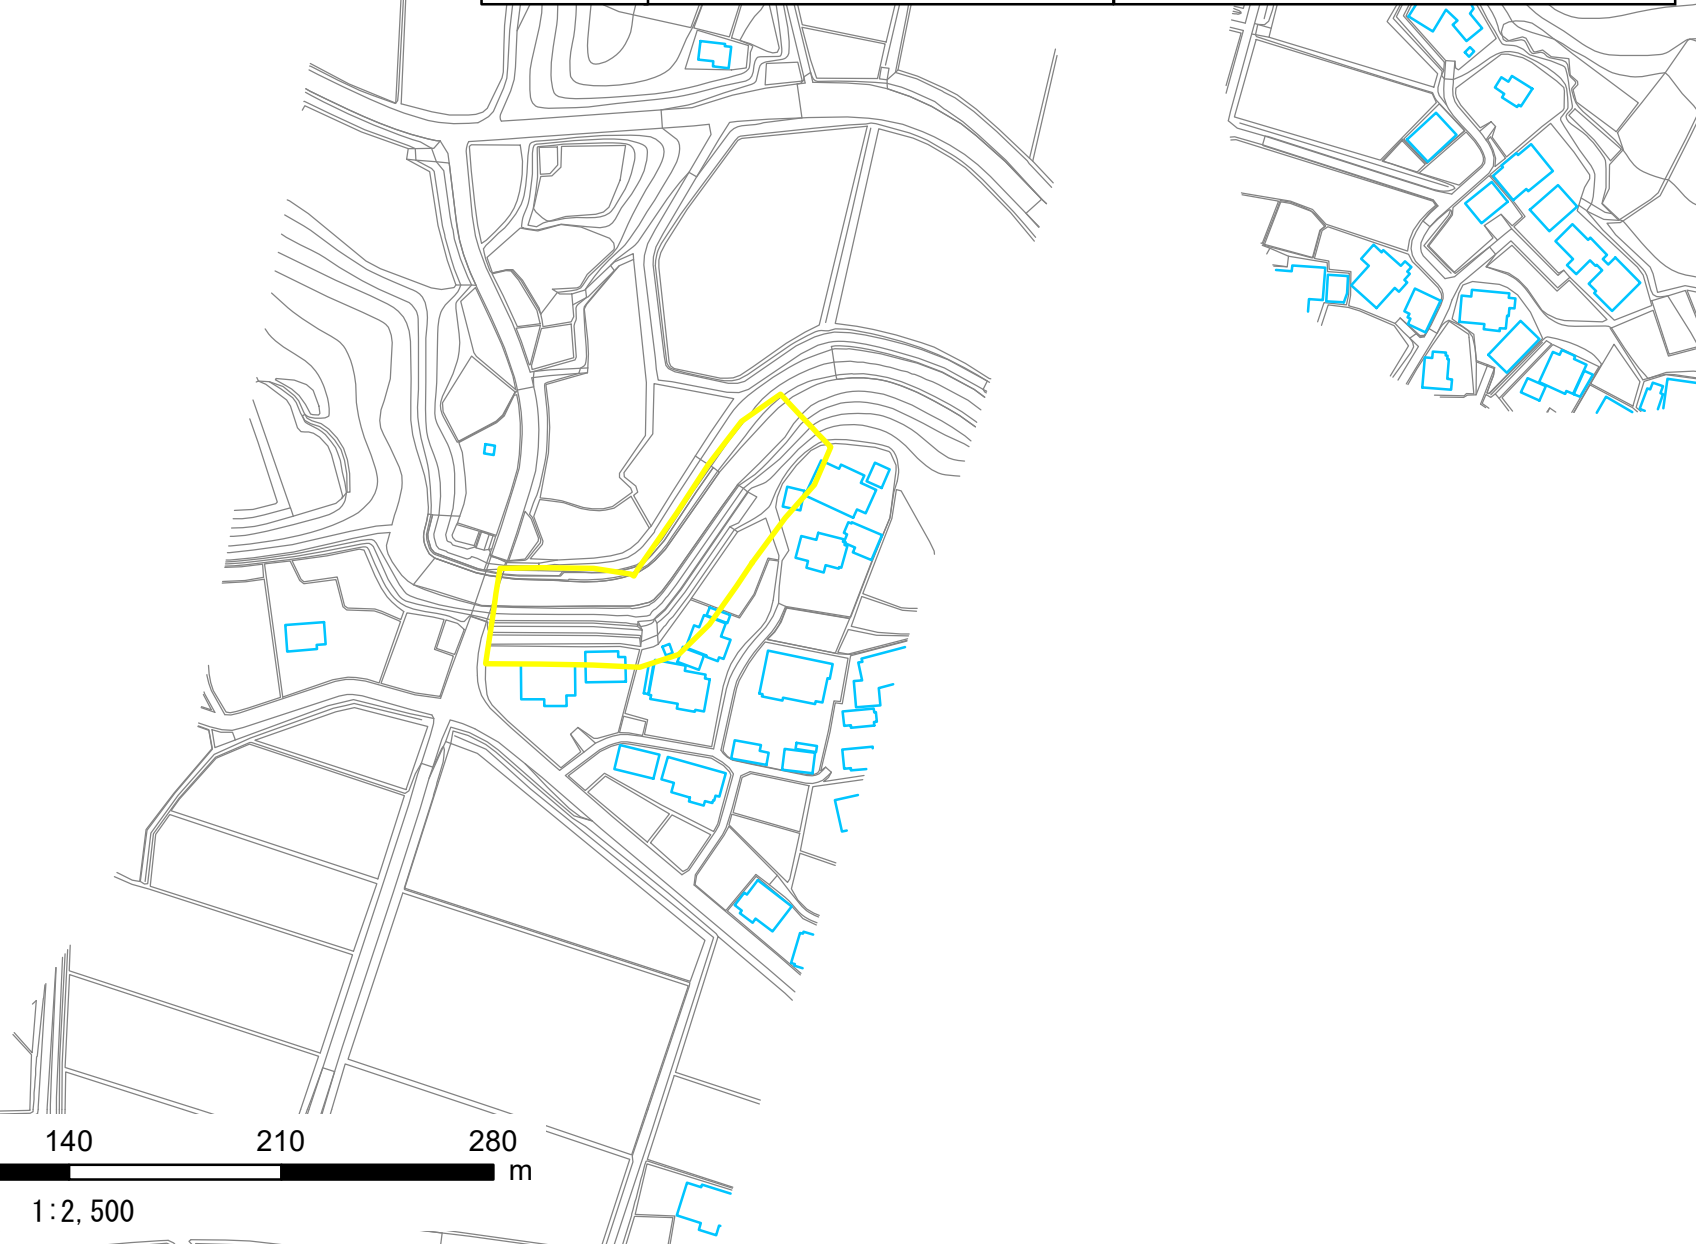

箇所番号	Ⅱ-117K2024	 著しい危害のおそれのある土地の区域	
箇所名	給田10		 危害のおそれのある土地の区域
所在地	長生郡長南町給田、豊原		

縮尺 1:2,500