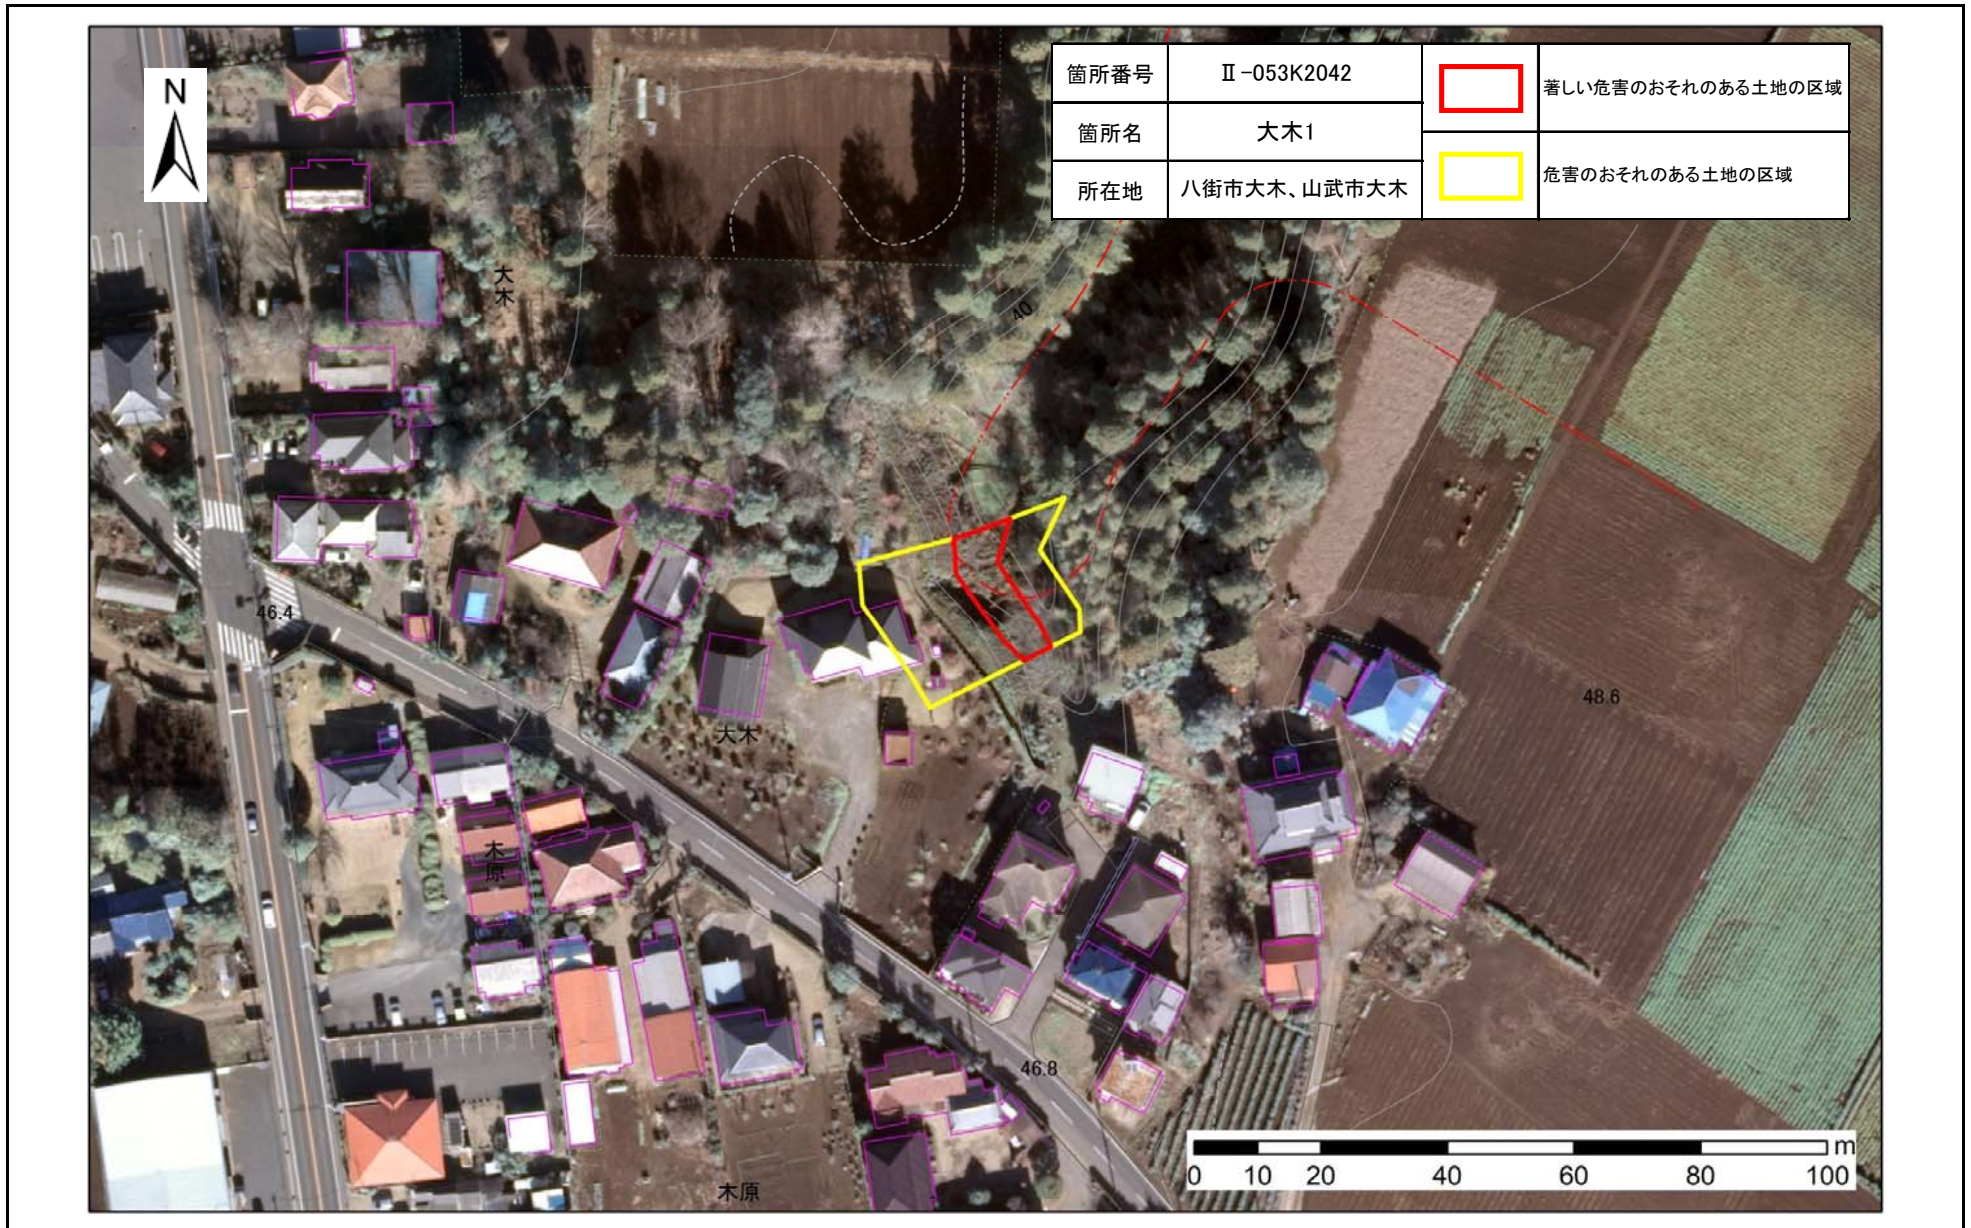

土砂災害警戒区域・特別警戒区域図(急傾斜地の崩壊)八街市大木、山武市大木地区

箇所番号	II-053K2042		著しい危害のおそれのある土地の区域
箇所名	大木1		危害のおそれのある土地の区域
所在地	八街市大木、山武市大木		