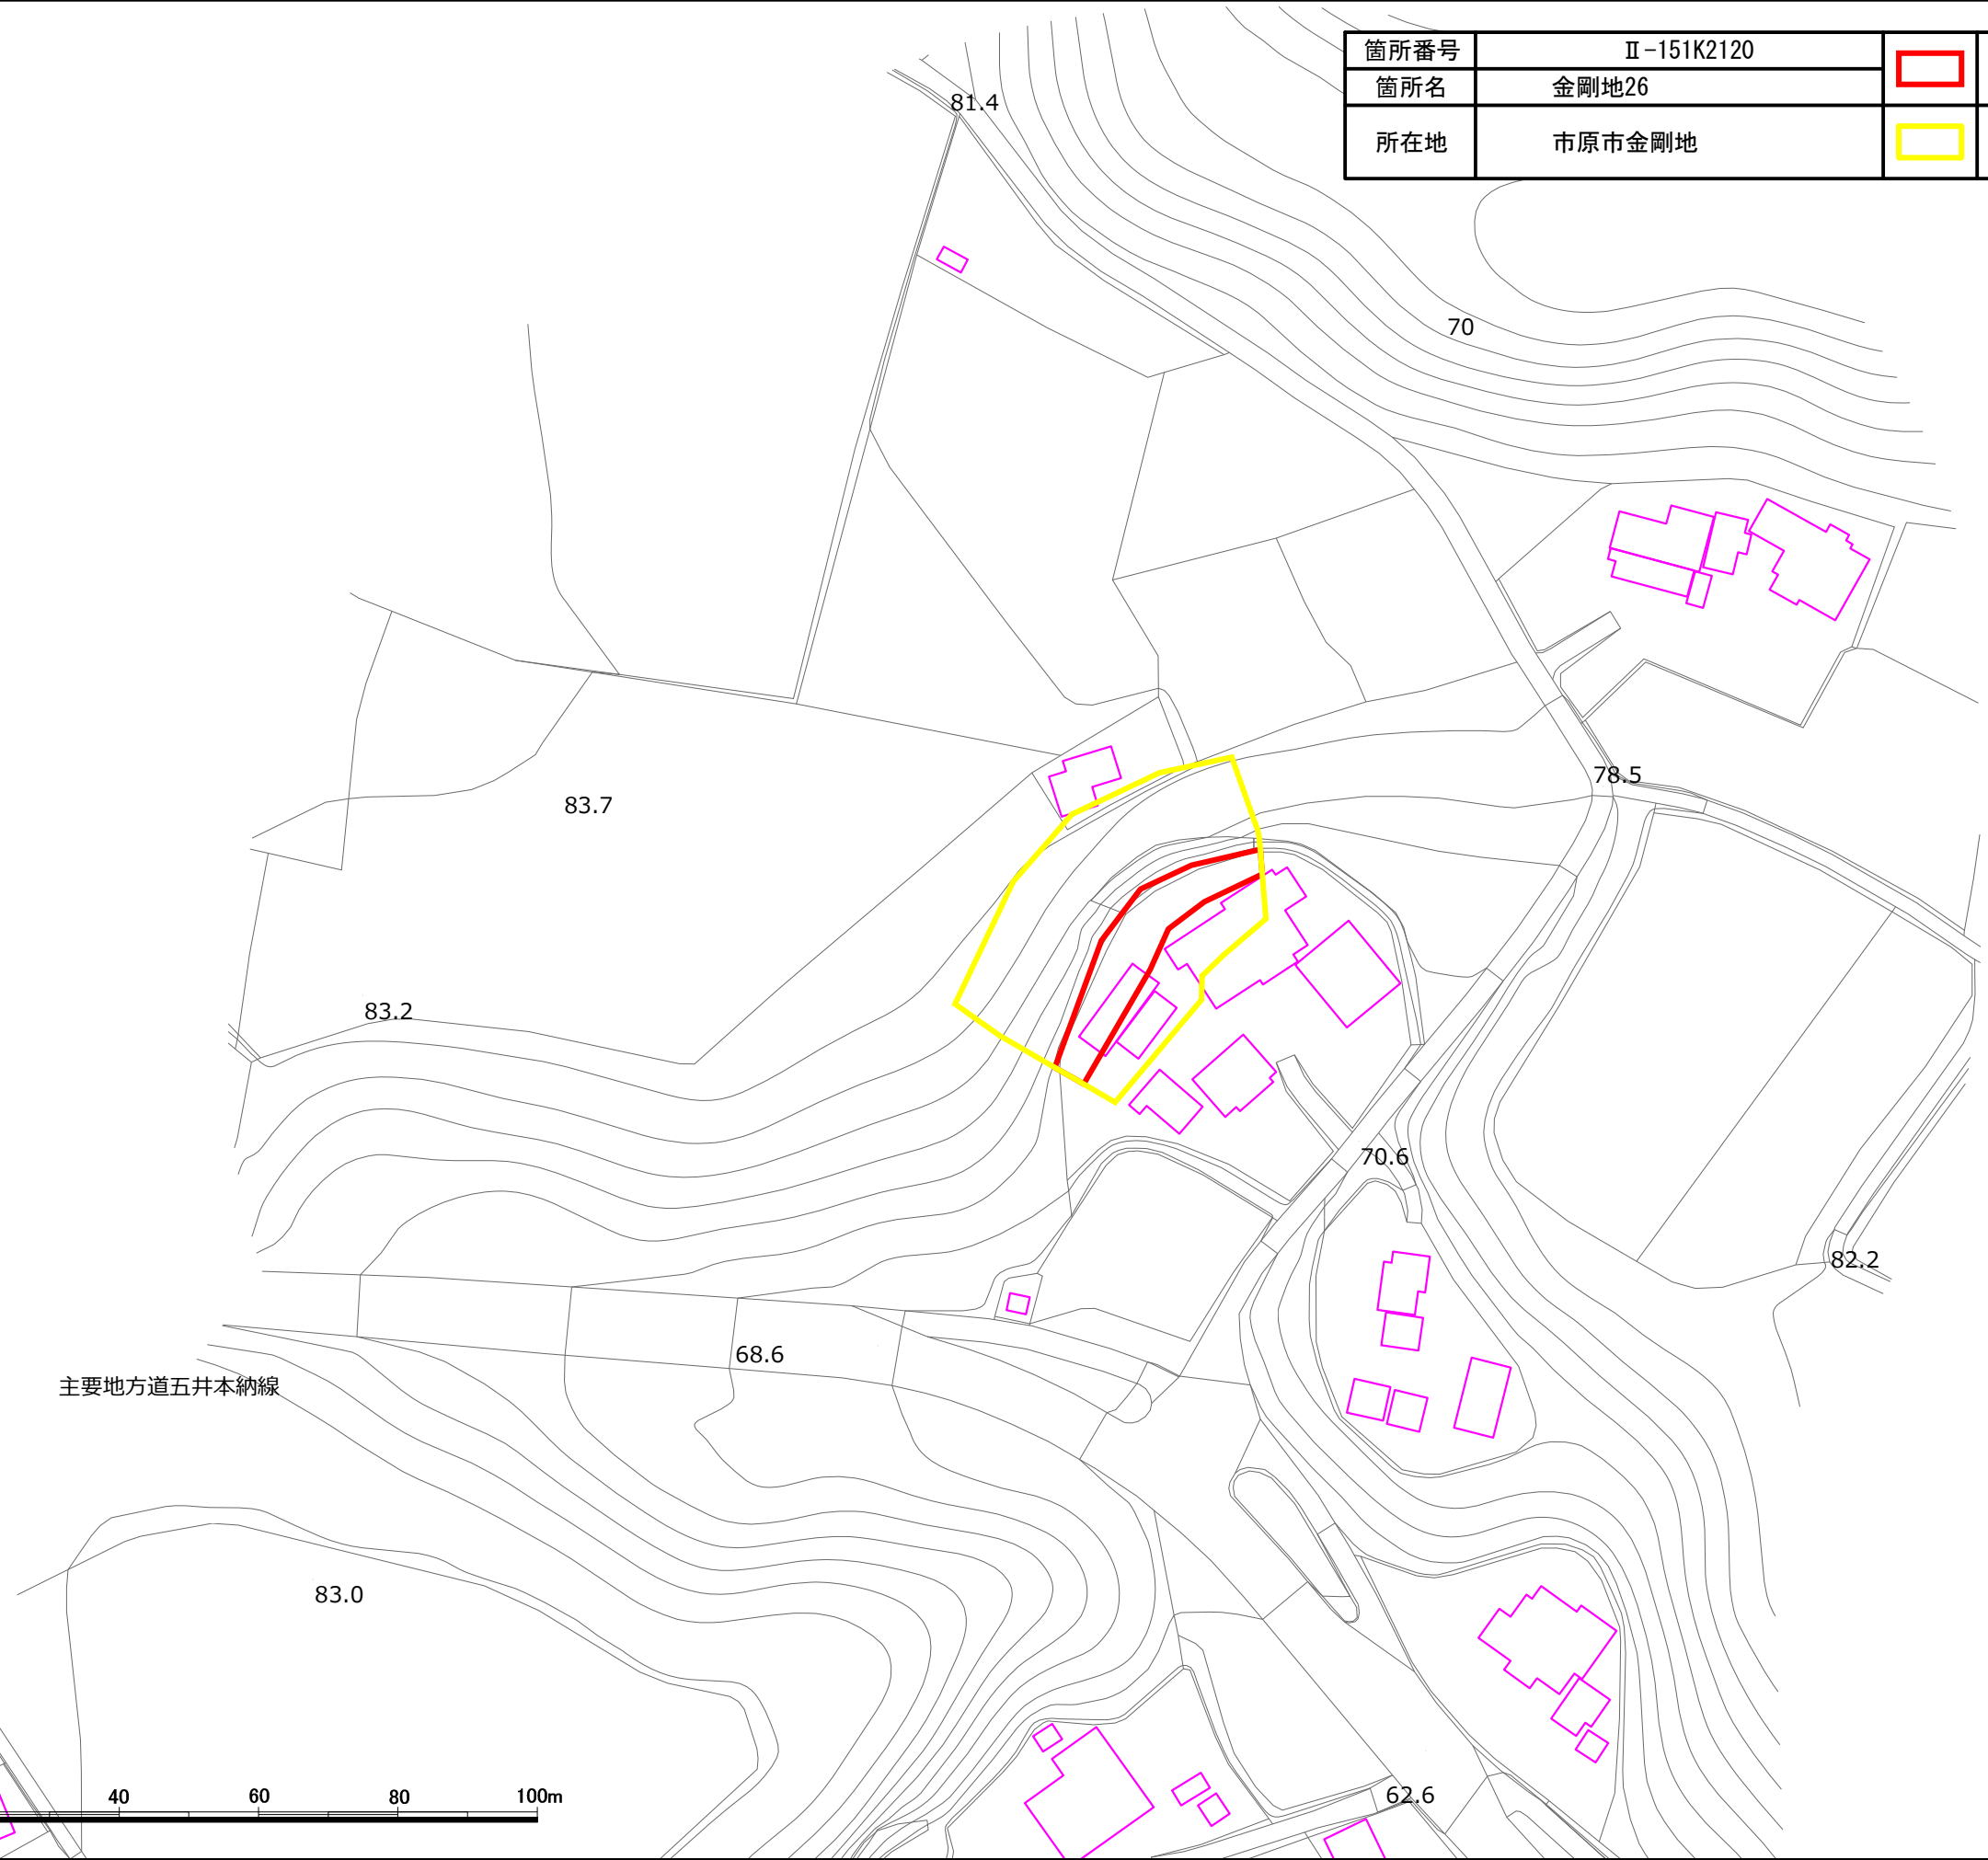

| | | | |
|------|-------------|---|-------------------|
| 箇所番号 | II-151K2120 |  | 著しい危害のおそれのある土地の区域 |
| 箇所名 | 金剛地26 | | |
| 所在地 | 市原市金剛地 |  | 危害のおそれのある土地の区域 |

| | | |
|------|------------|---|
| 箇所番号 | Ⅱ-151K2120 |  著しい危害のおそれのある土地の区域 |
| 箇所名 | 金剛地26 | |
| 所在地 | 市原市金剛地 |  危害のおそれのある土地の区域 |