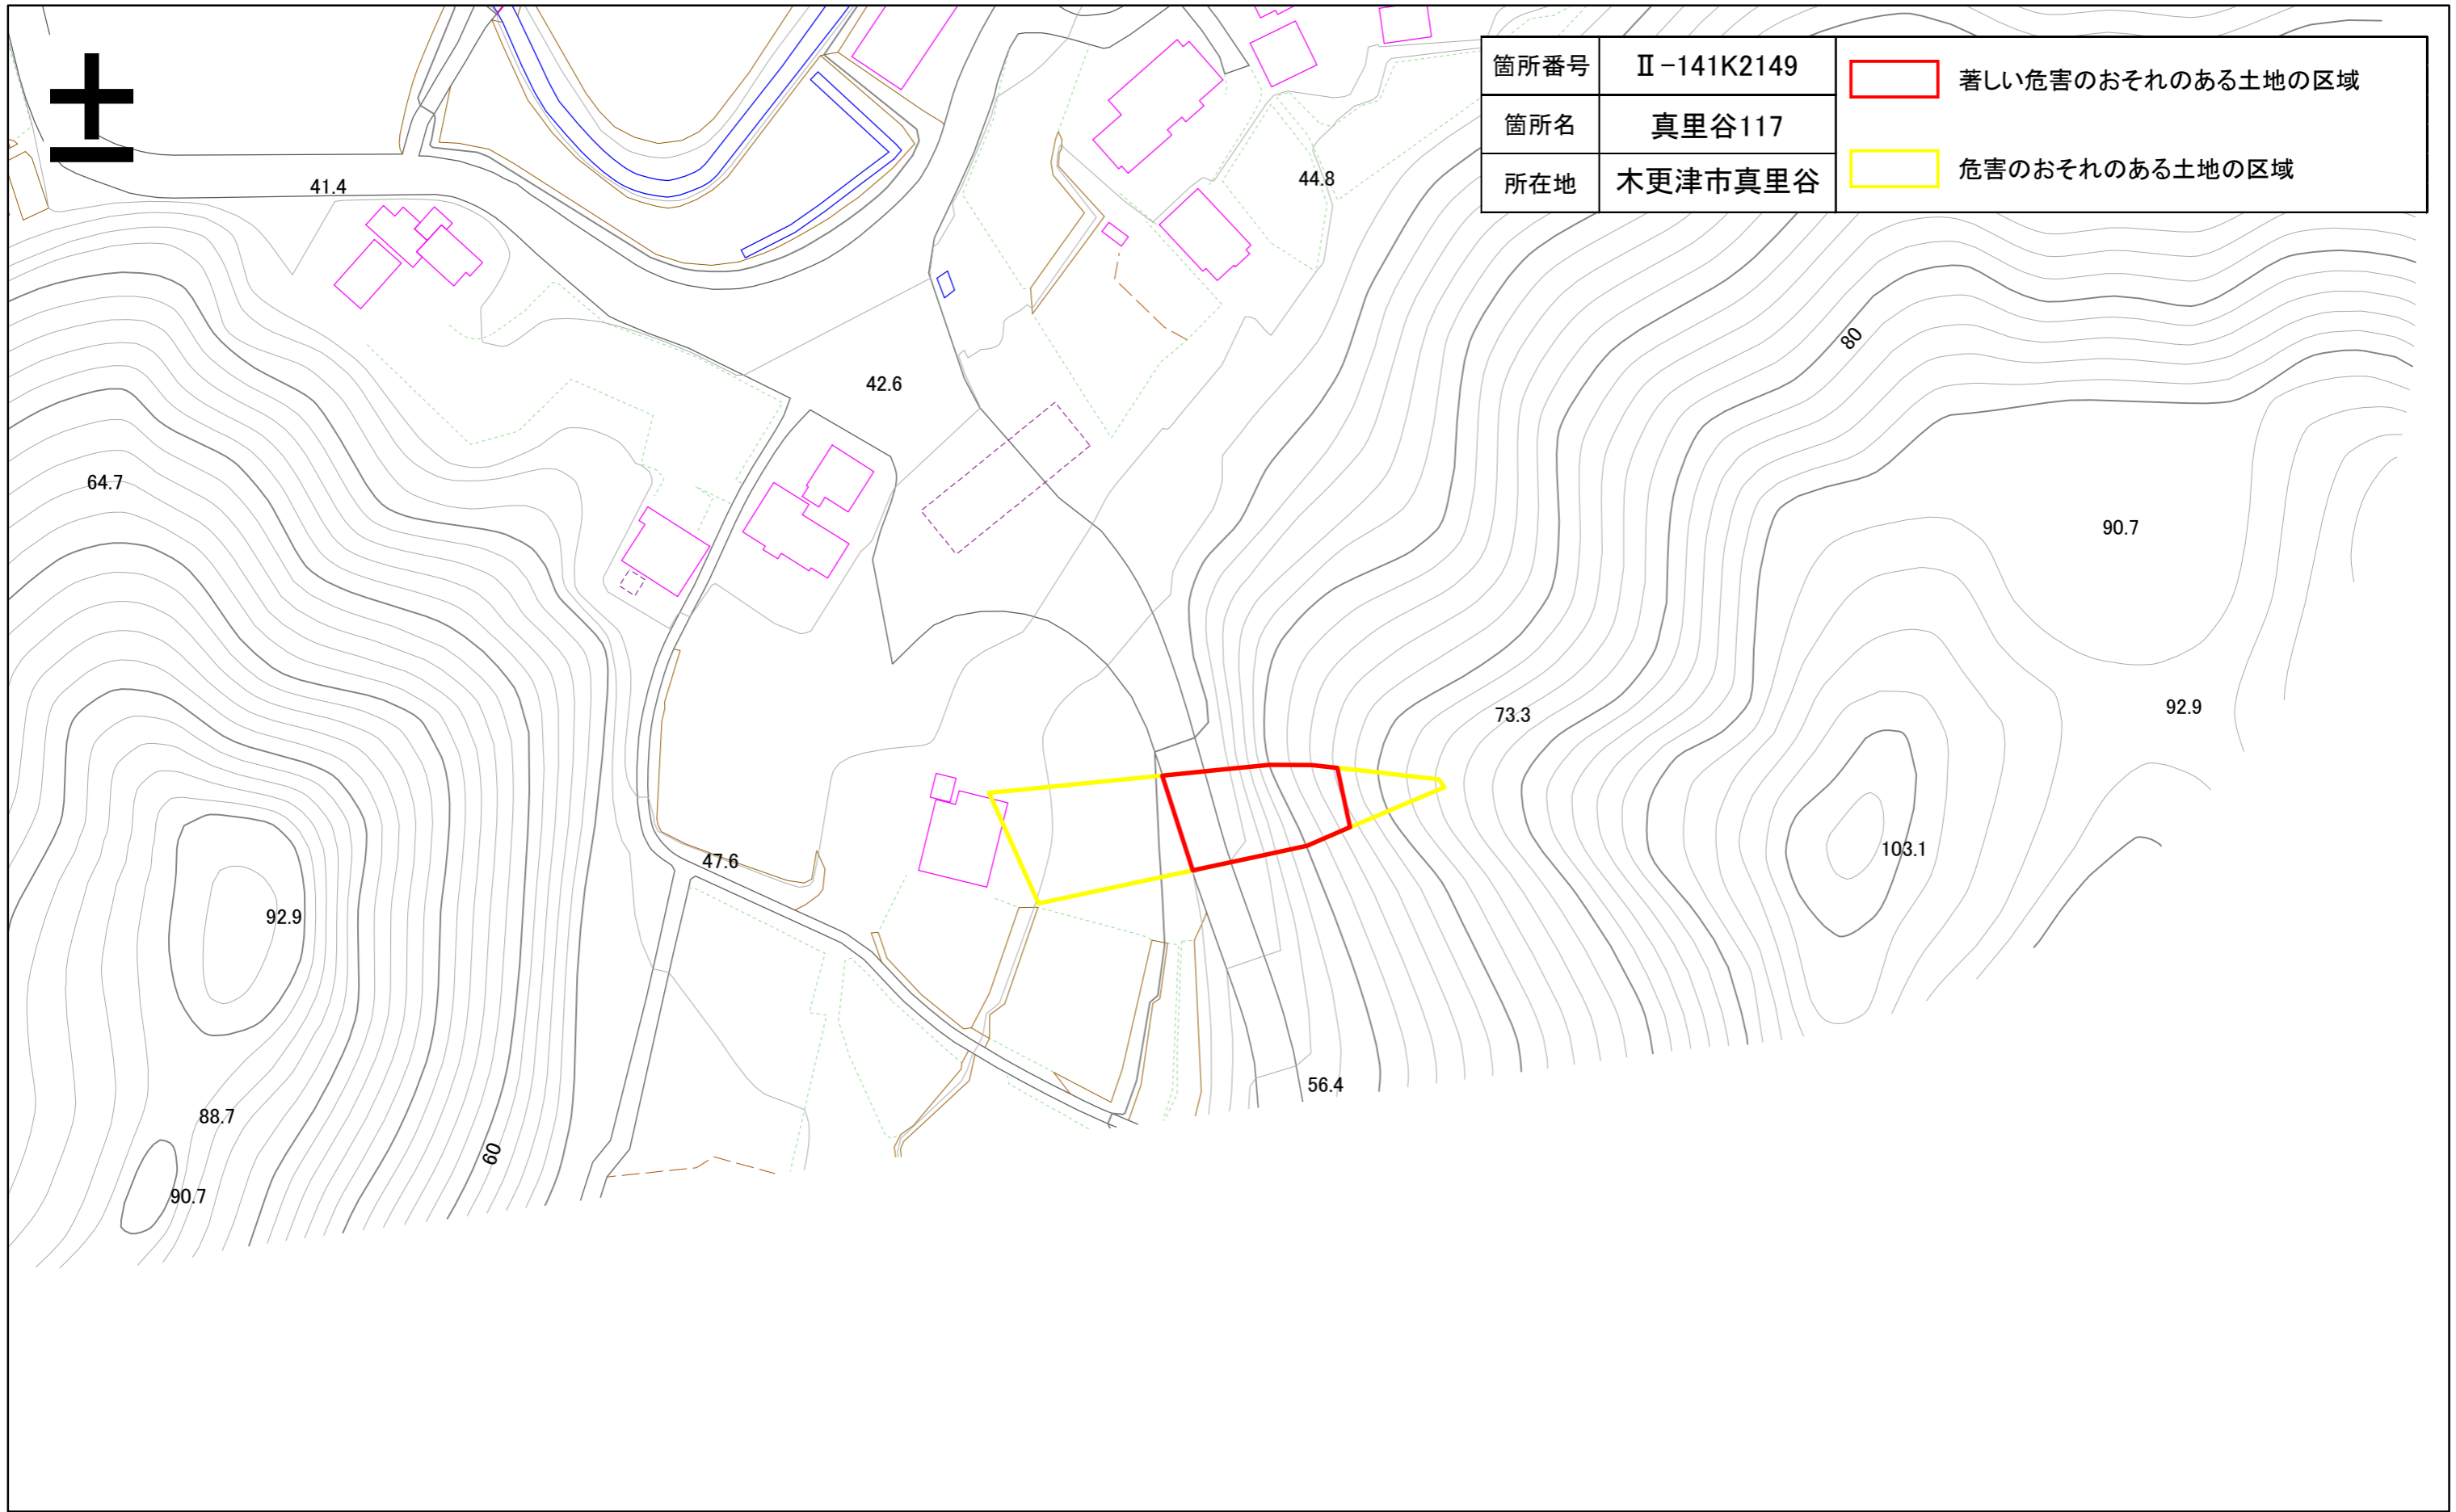

箇所番号	Ⅱ-141K2149	 著しい危害のおそれのある土地の区域
箇所名	真里谷117	 危害のおそれのある土地の区域
所在地	木更津市真里谷	

土砂災害警戒区域・特別警戒区域図(急傾斜地の崩壊) 真里谷地区

箇所番号	Ⅱ-141K2149	 著しい危害のおそれのある土地の区域
箇所名	真里谷117	
所在地	木更津市真里谷	 危害のおそれのある土地の区域