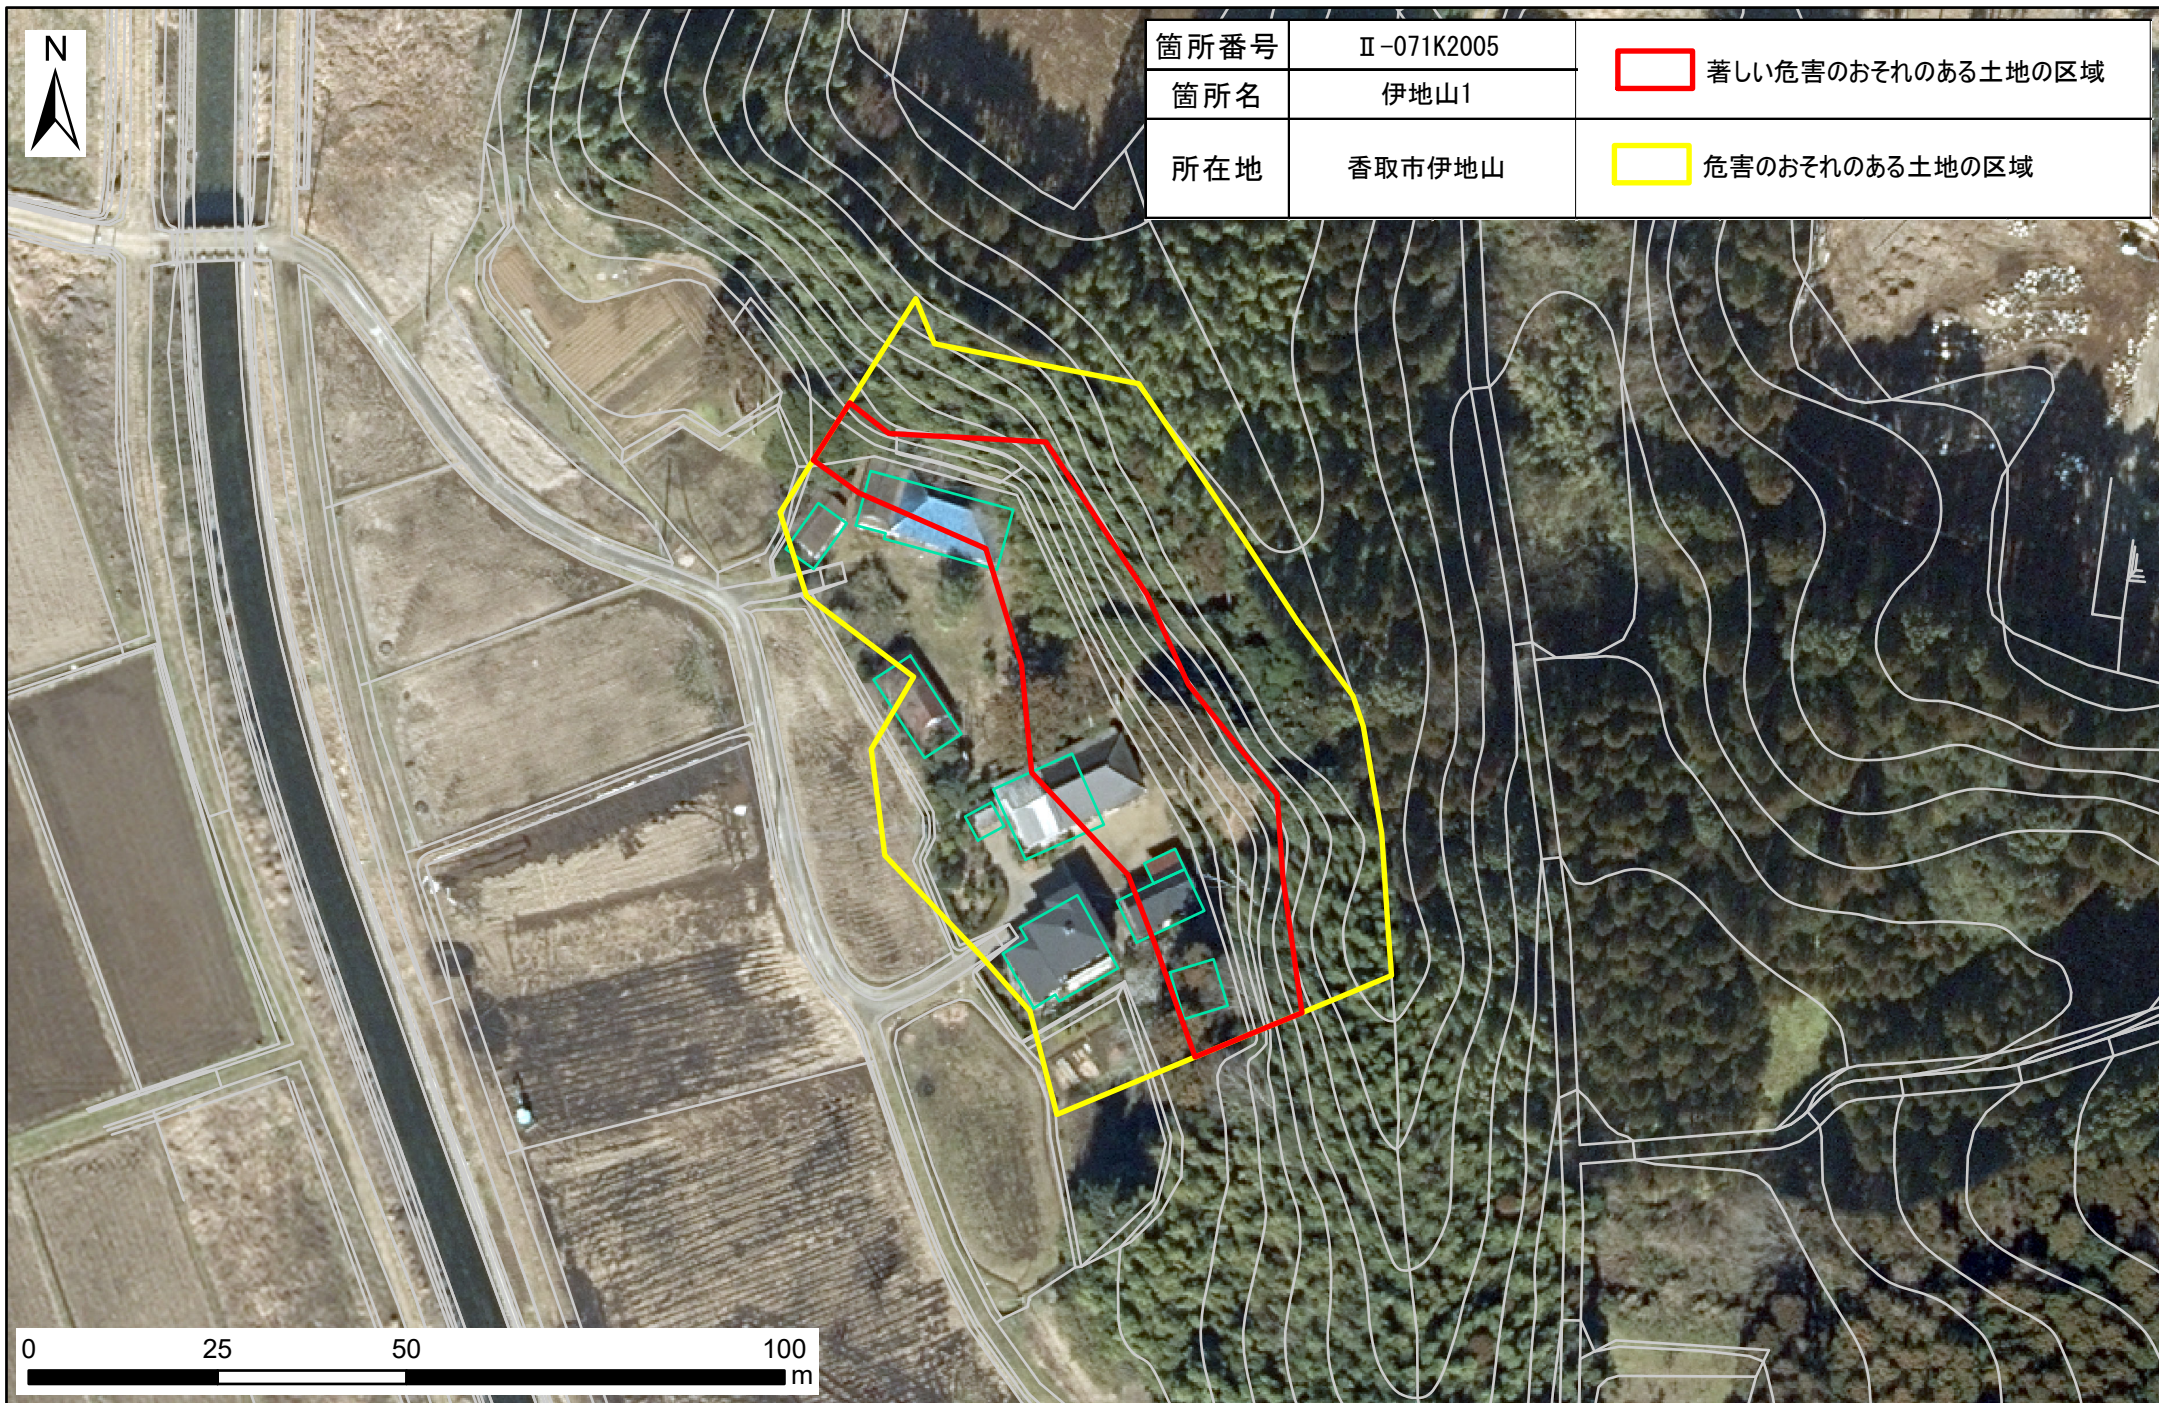

土砂災害警戒区域・特別警戒区域図（急傾斜地の崩壊）伊地山地区

箇所番号	Ⅱ-071K2005	 著しい危害のおそれのある土地の区域
箇所名	伊地山1	
所在地	香取市伊地山	 危害のおそれのある土地の区域