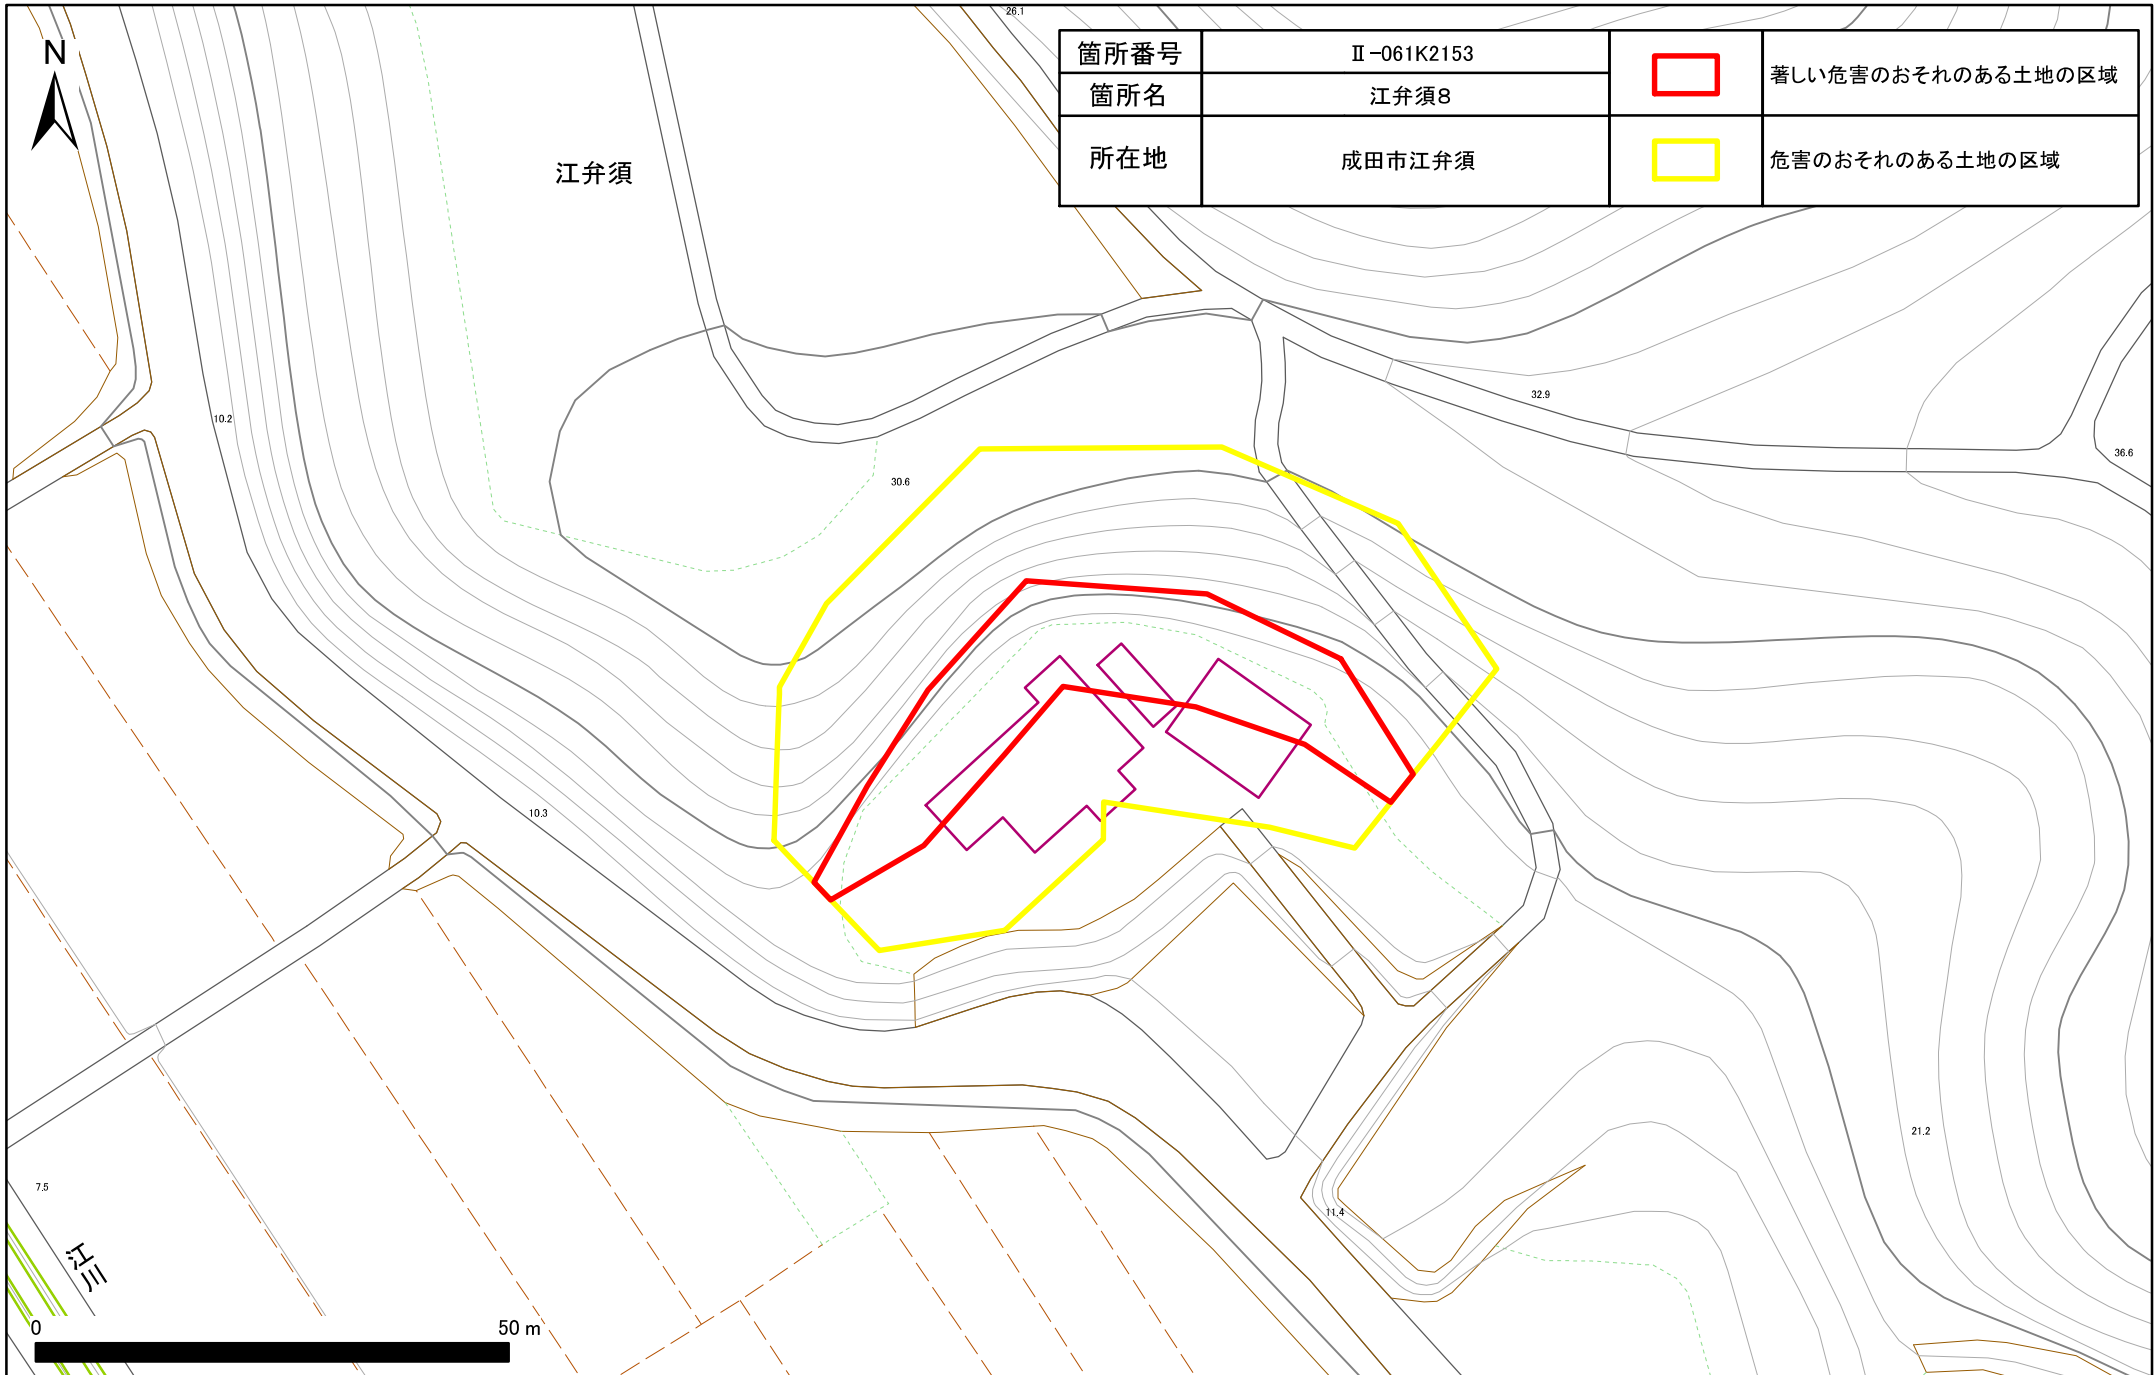

土砂災害警戒区域・特別警戒区域図(急傾斜地の崩壊) 江弁須地区

土砂災害警戒区域・特別警戒区域図(急傾斜地の崩壊) 江弁須地区

箇所番号	Ⅱ-061K2153		著しい危害のおそれのある土地の区域
箇所名	江弁須8		
所在地	成田市江弁須		危害のおそれのある土地の区域