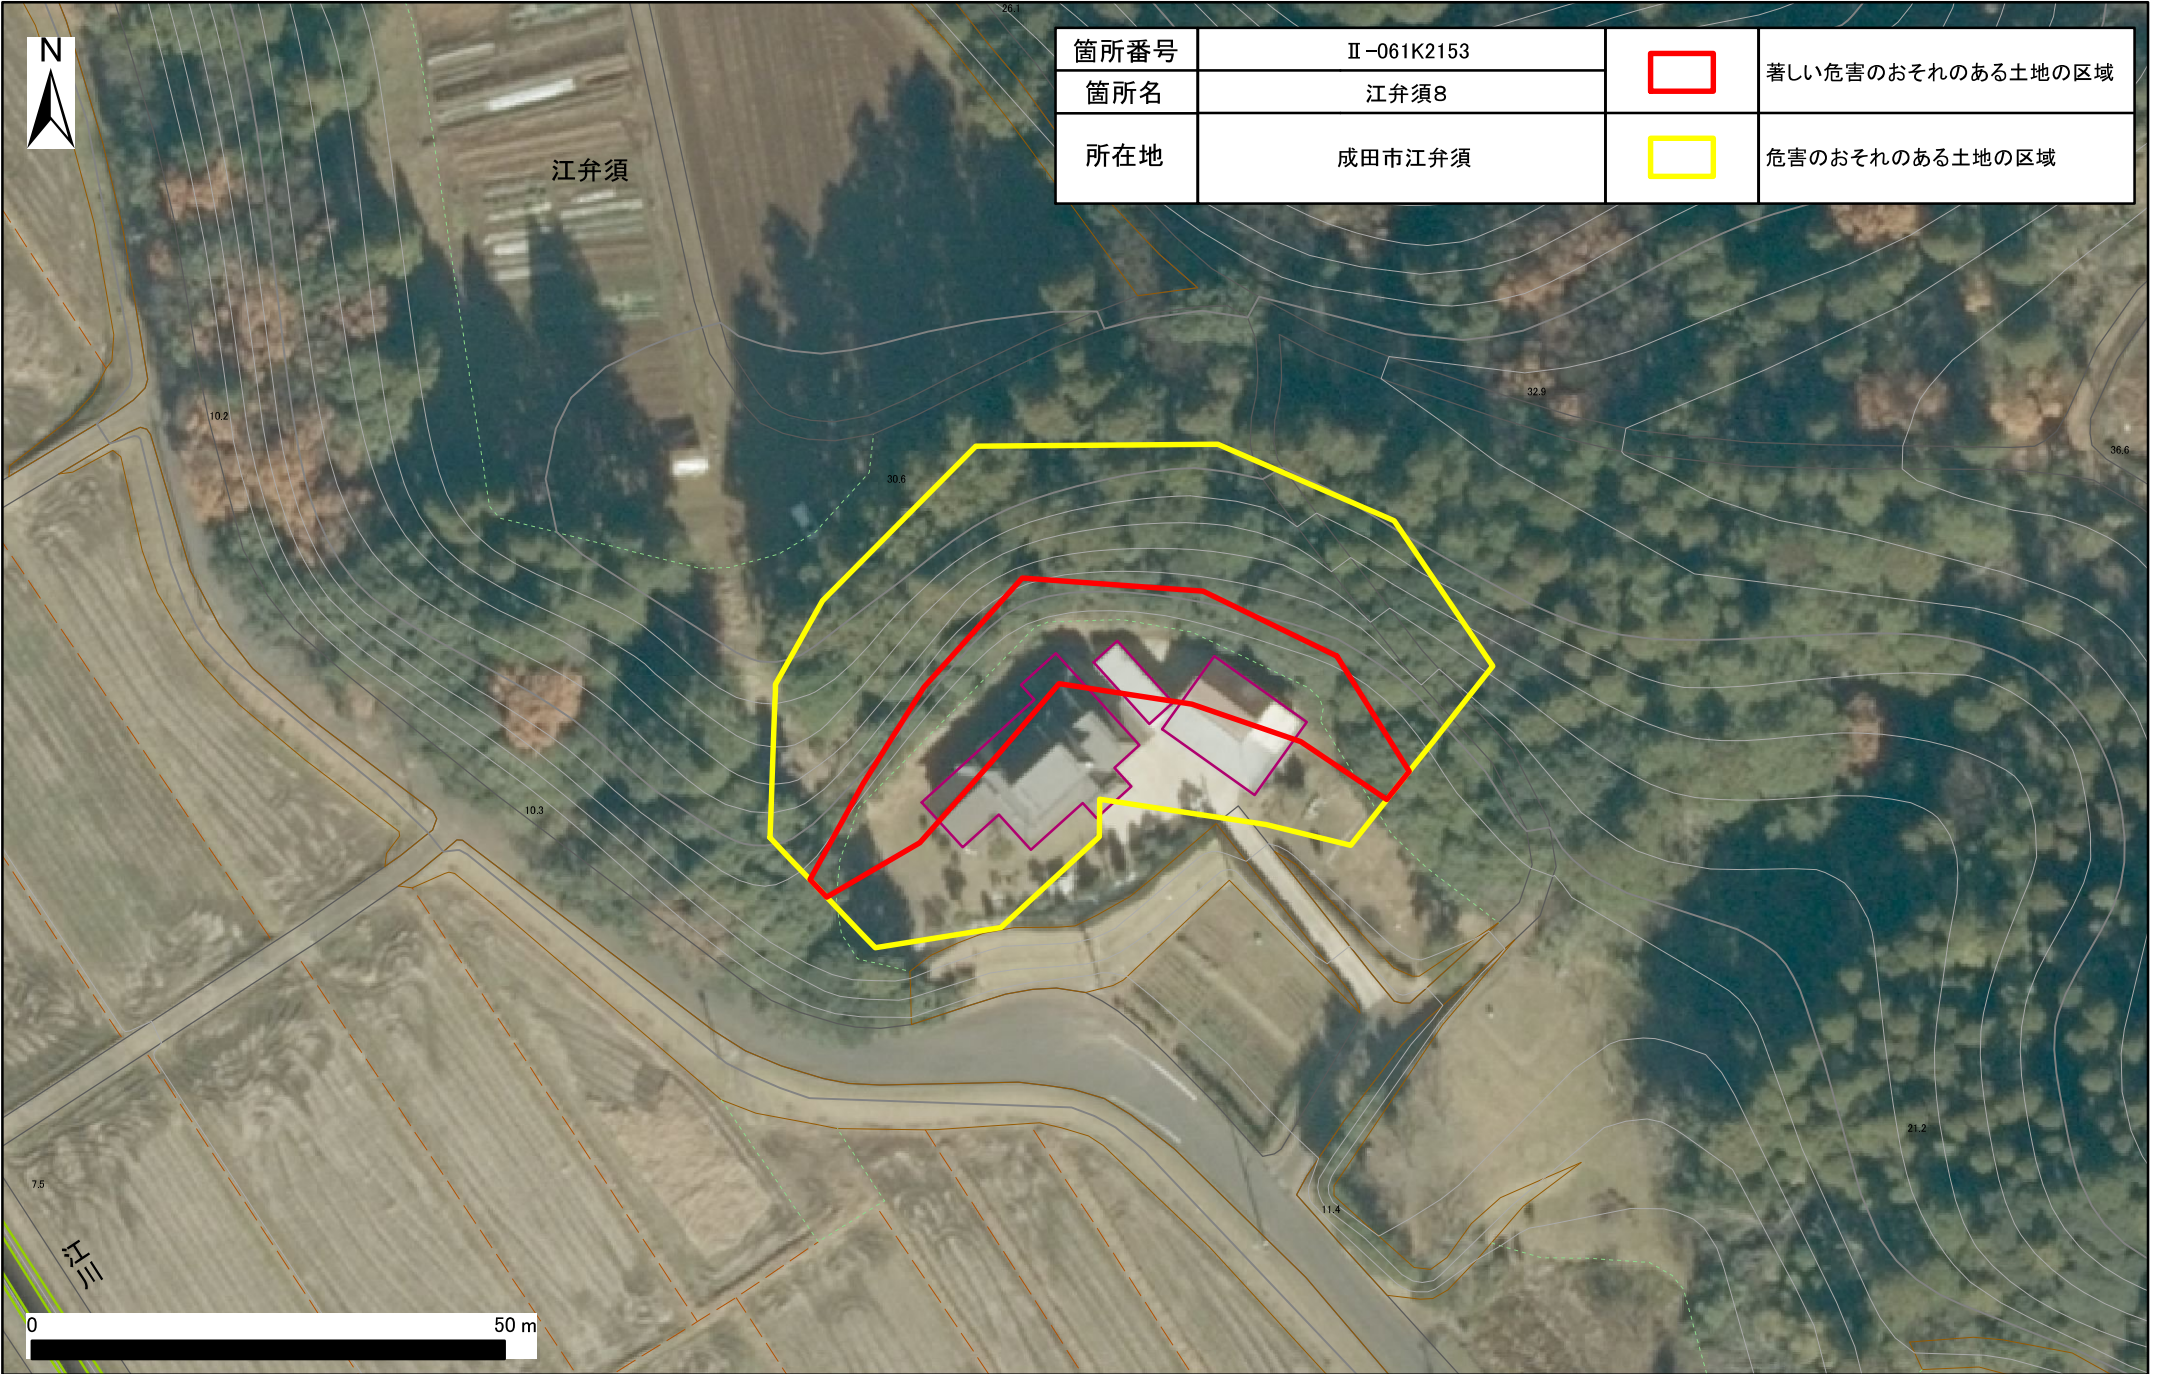

土砂災害警戒区域・特別警戒区域図(急傾斜地の崩壊) 江弁須地区

土砂災害警戒区域・特別警戒区域図(急傾斜地の崩壊) 江弁須地区

箇所番号	Ⅱ-061K2153		著しい危害のおそれのある土地の区域
箇所名	江弁須8		
所在地	成田市江弁須		危害のおそれのある土地の区域