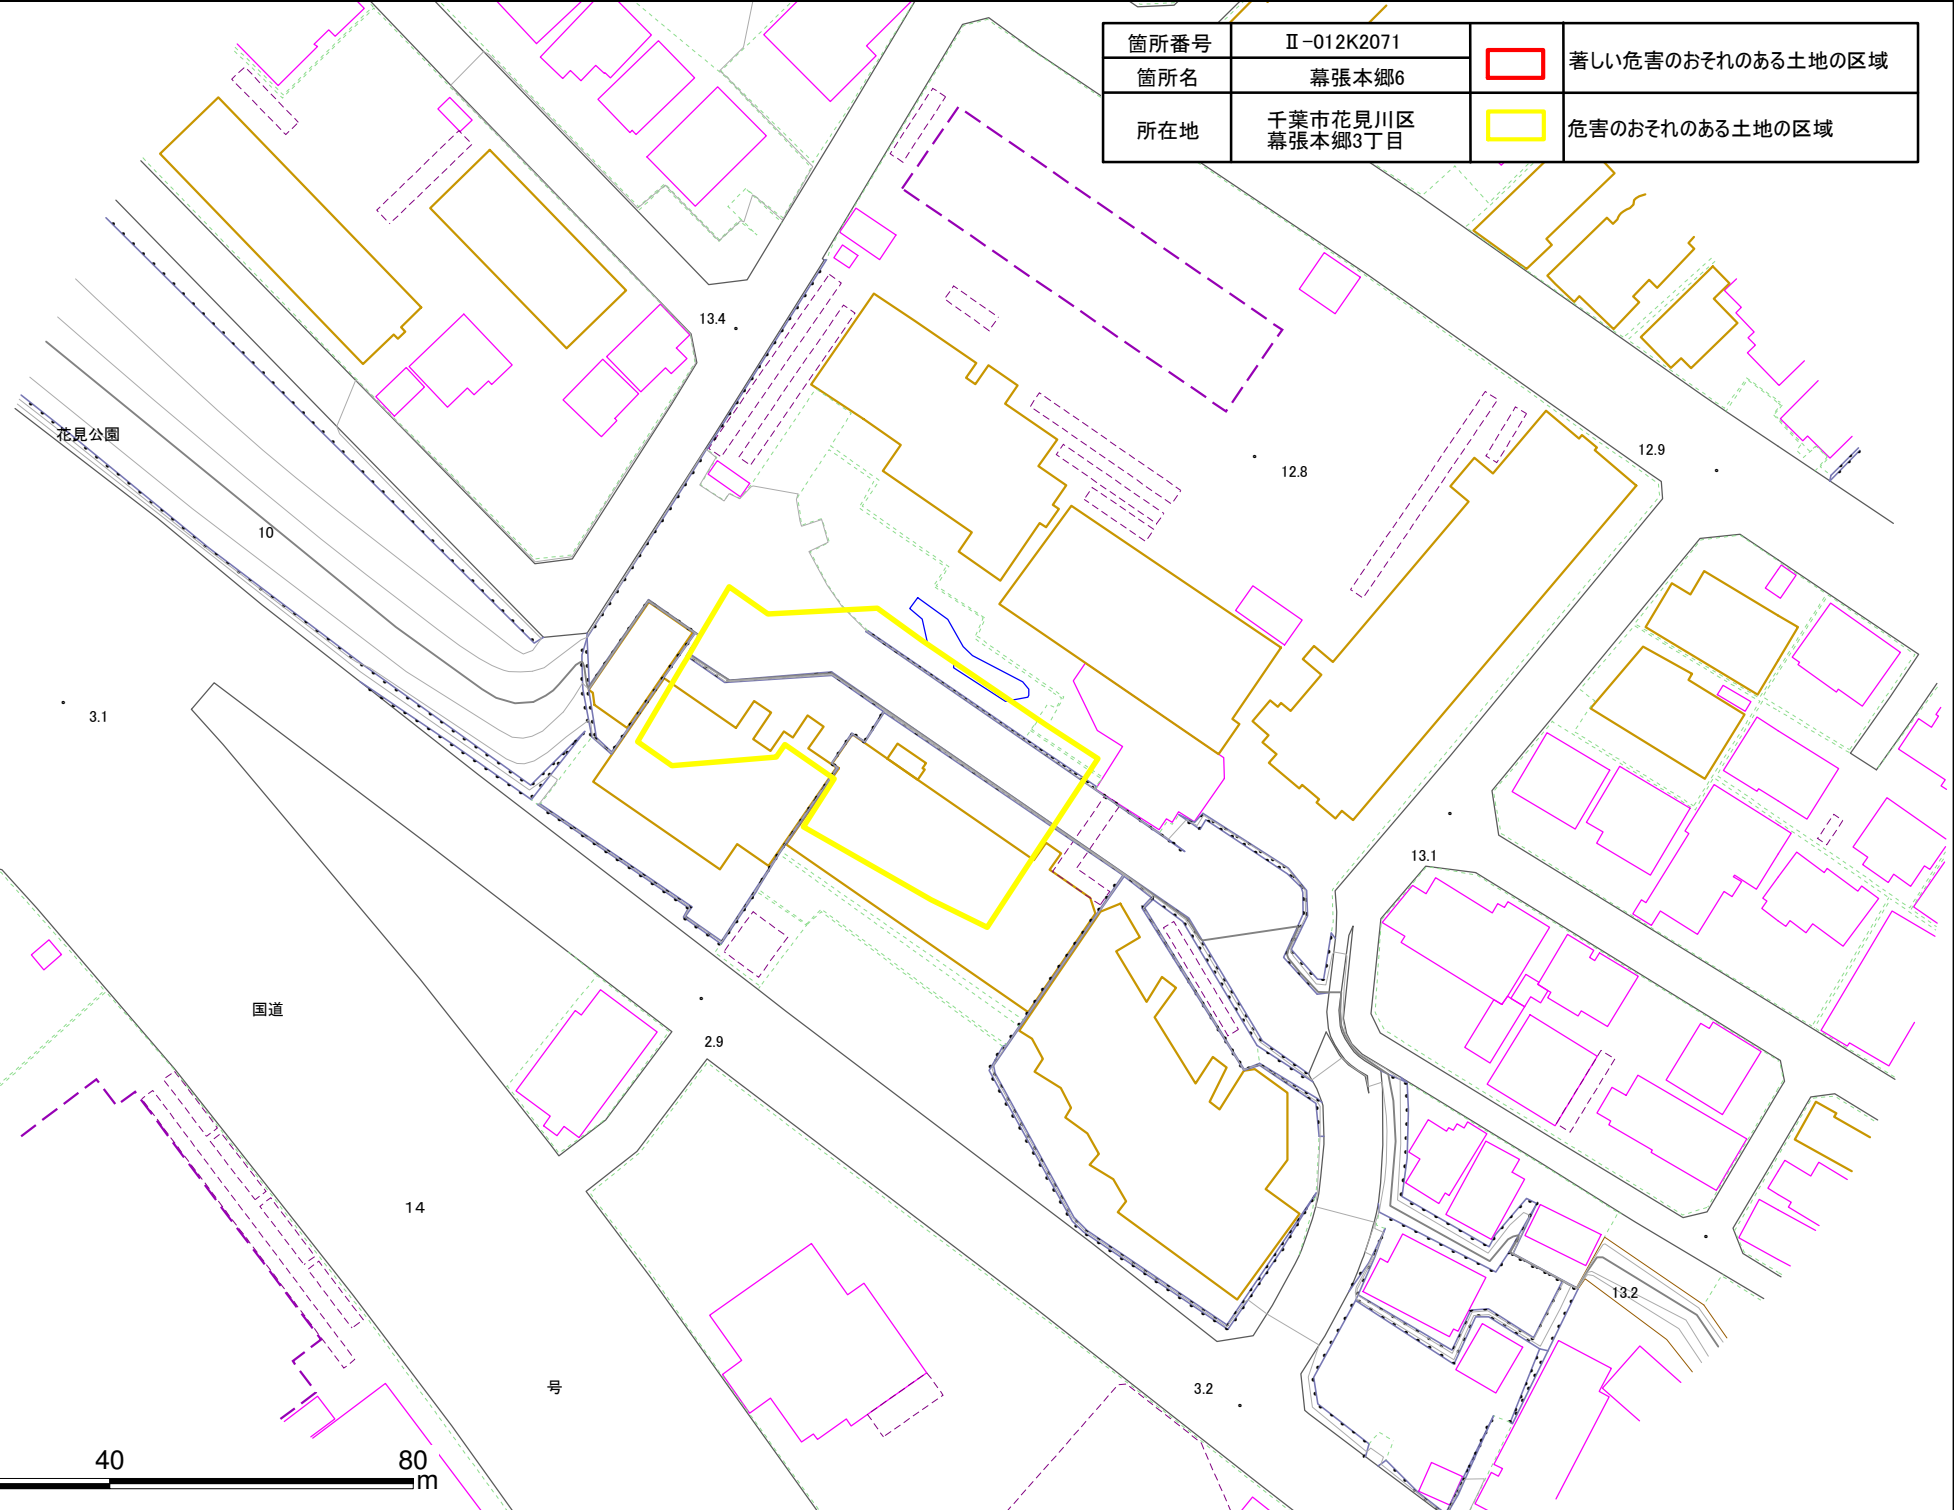

箇所番号	Ⅱ-012K2071		著しい危害のおそれのある土地の区域
箇所名	幕張本郷6		
所在地	千葉県花見川区 幕張本郷3丁目		危害のおそれのある土地の区域

土砂災害警戒区域・特別警戒区域図(急傾斜地の崩壊) 幕張本郷6

箇所番号	Ⅱ-012K2071		著しい危害のおそれのある土地の区域
箇所名	幕張本郷6		
所在地	千葉市花見川区 幕張本郷3丁目		危害のおそれのある土地の区域