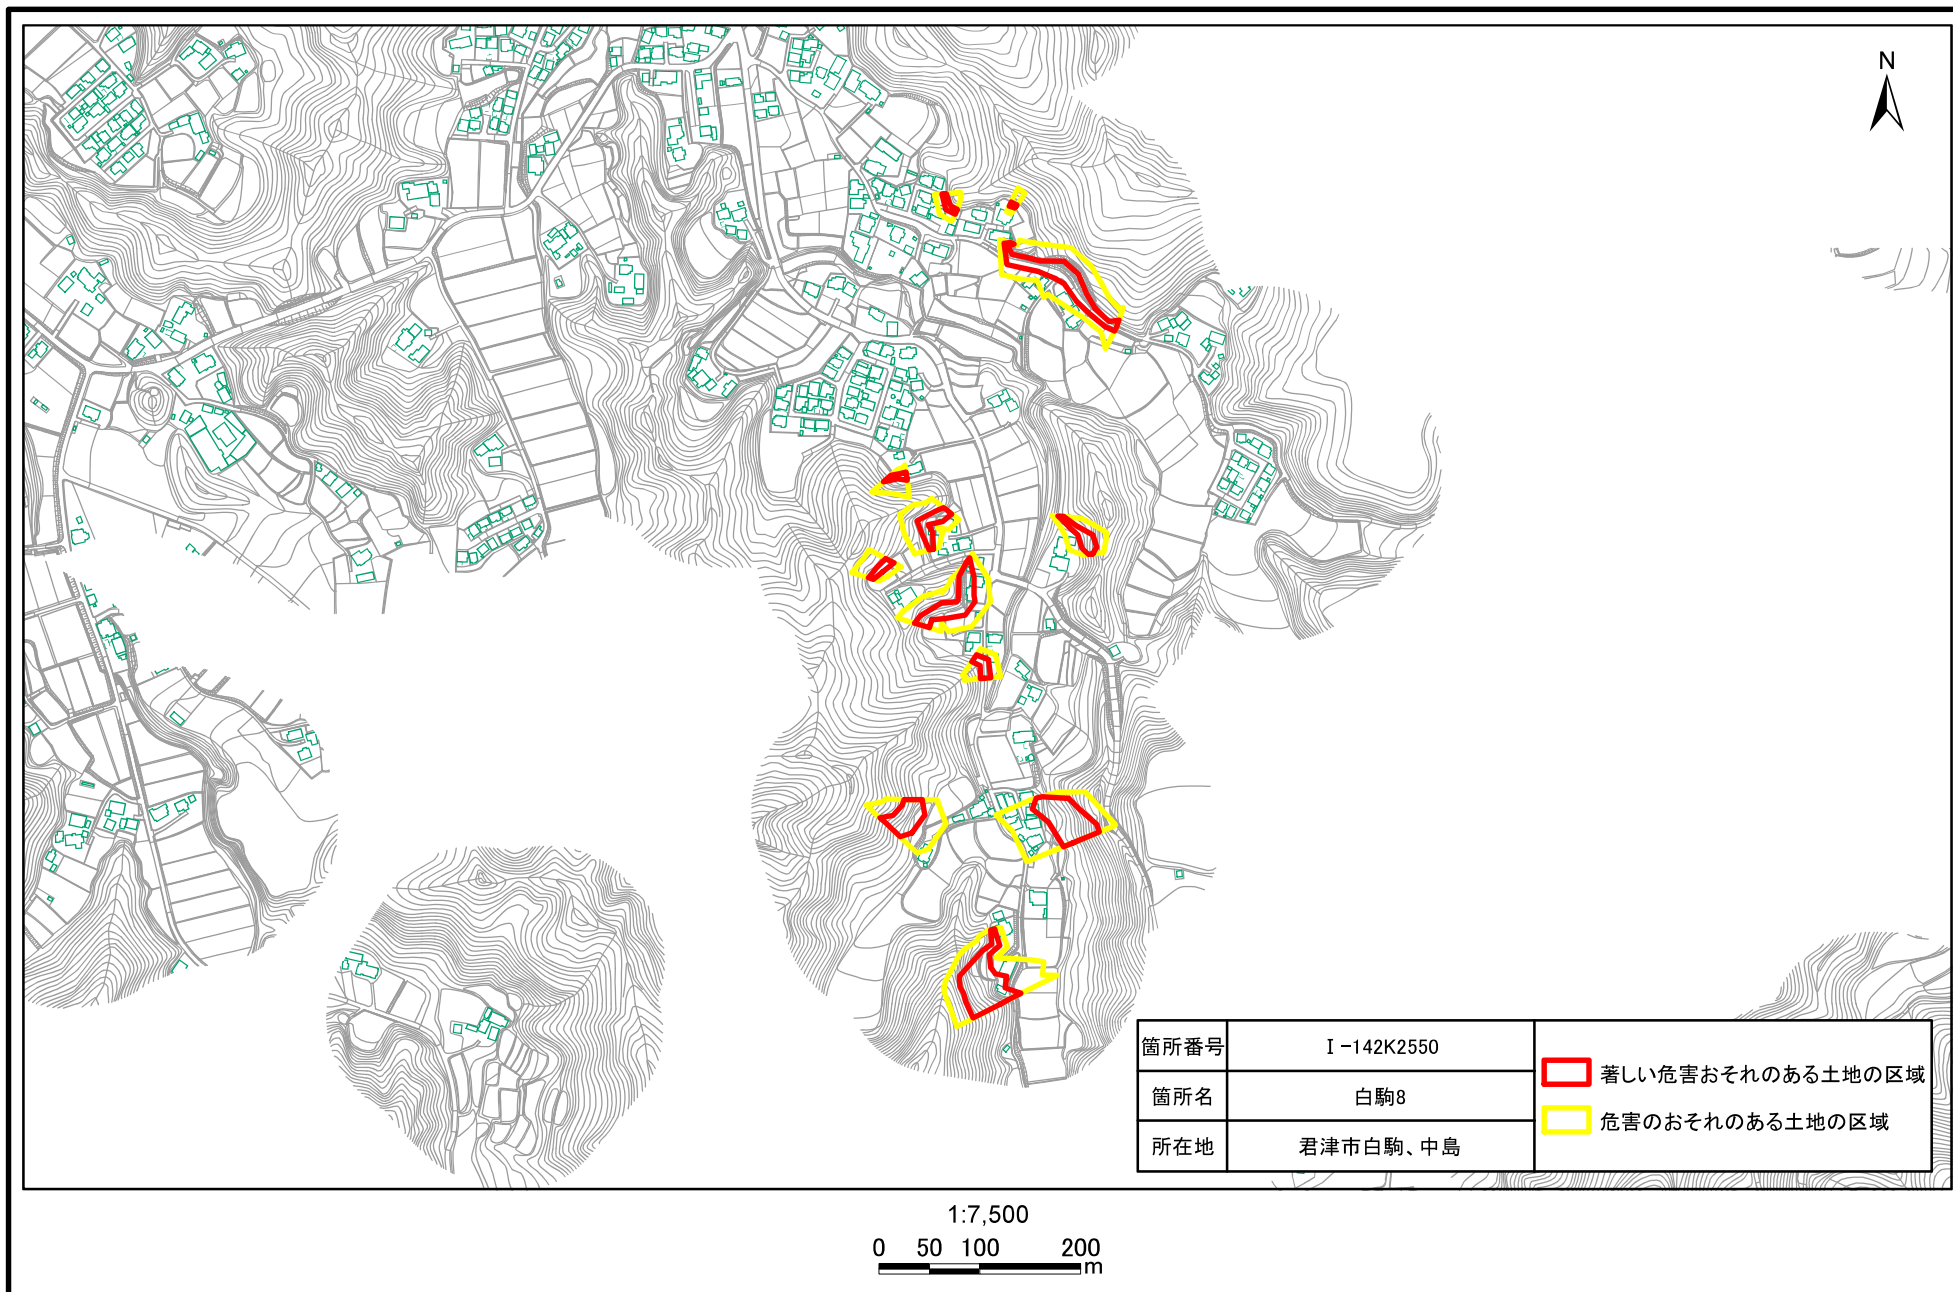

# 土砂災害警戒区域・特別警戒区域(急傾斜地の崩壊)白駒、中島

1:7,500  
0 50 100 200  
m

# 土砂災害警戒区域・特別警戒区域(急傾斜地の崩壊)白駒、中島