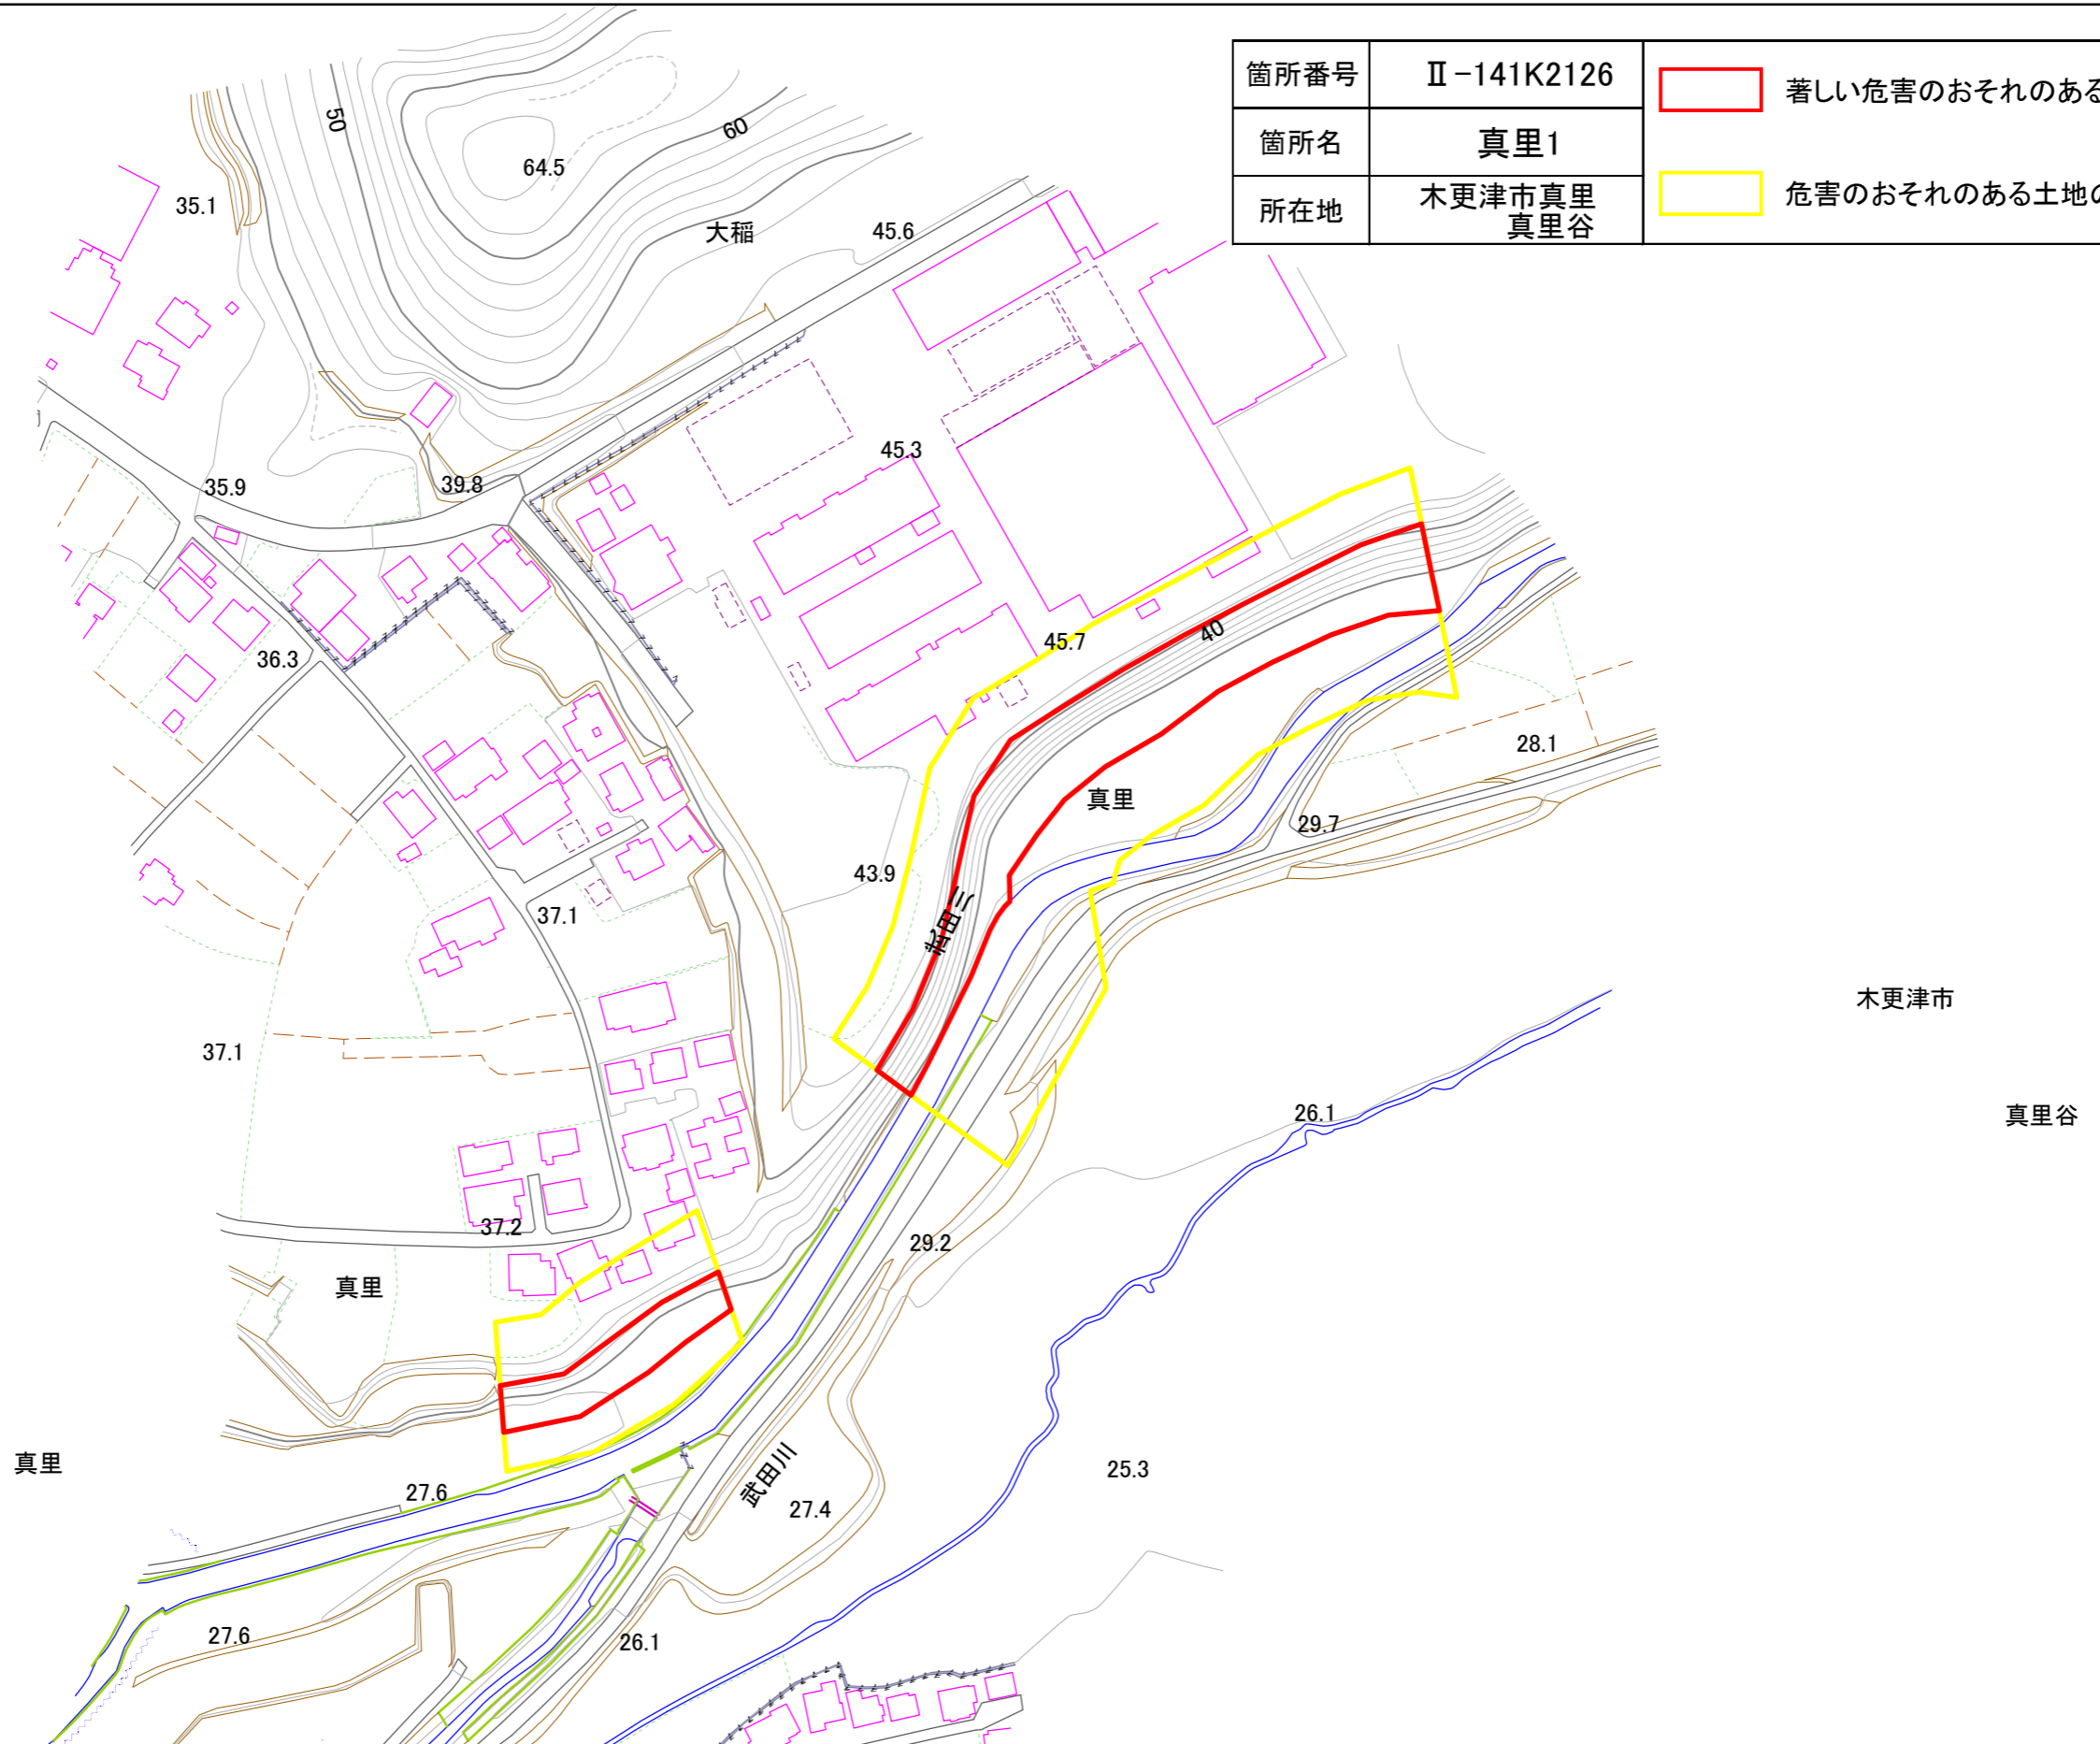

箇所番号	Ⅱ-141K2126	 著しい危害のおそれのある土地の区域
箇所名	真里1	 危害のおそれのある土地の区域
所在地	木更津市真里 真里谷	

木更津市

真里谷

# 土砂災害警戒区域・特別警戒区域図(急傾斜地の崩壊) 真里、真里谷地区

箇所番号	Ⅱ-141K2126	 著しい危害のおそれのある土地の区域  危害のおそれのある土地の区域
箇所名	真里1	
所在地	木更津市真里 真里谷	