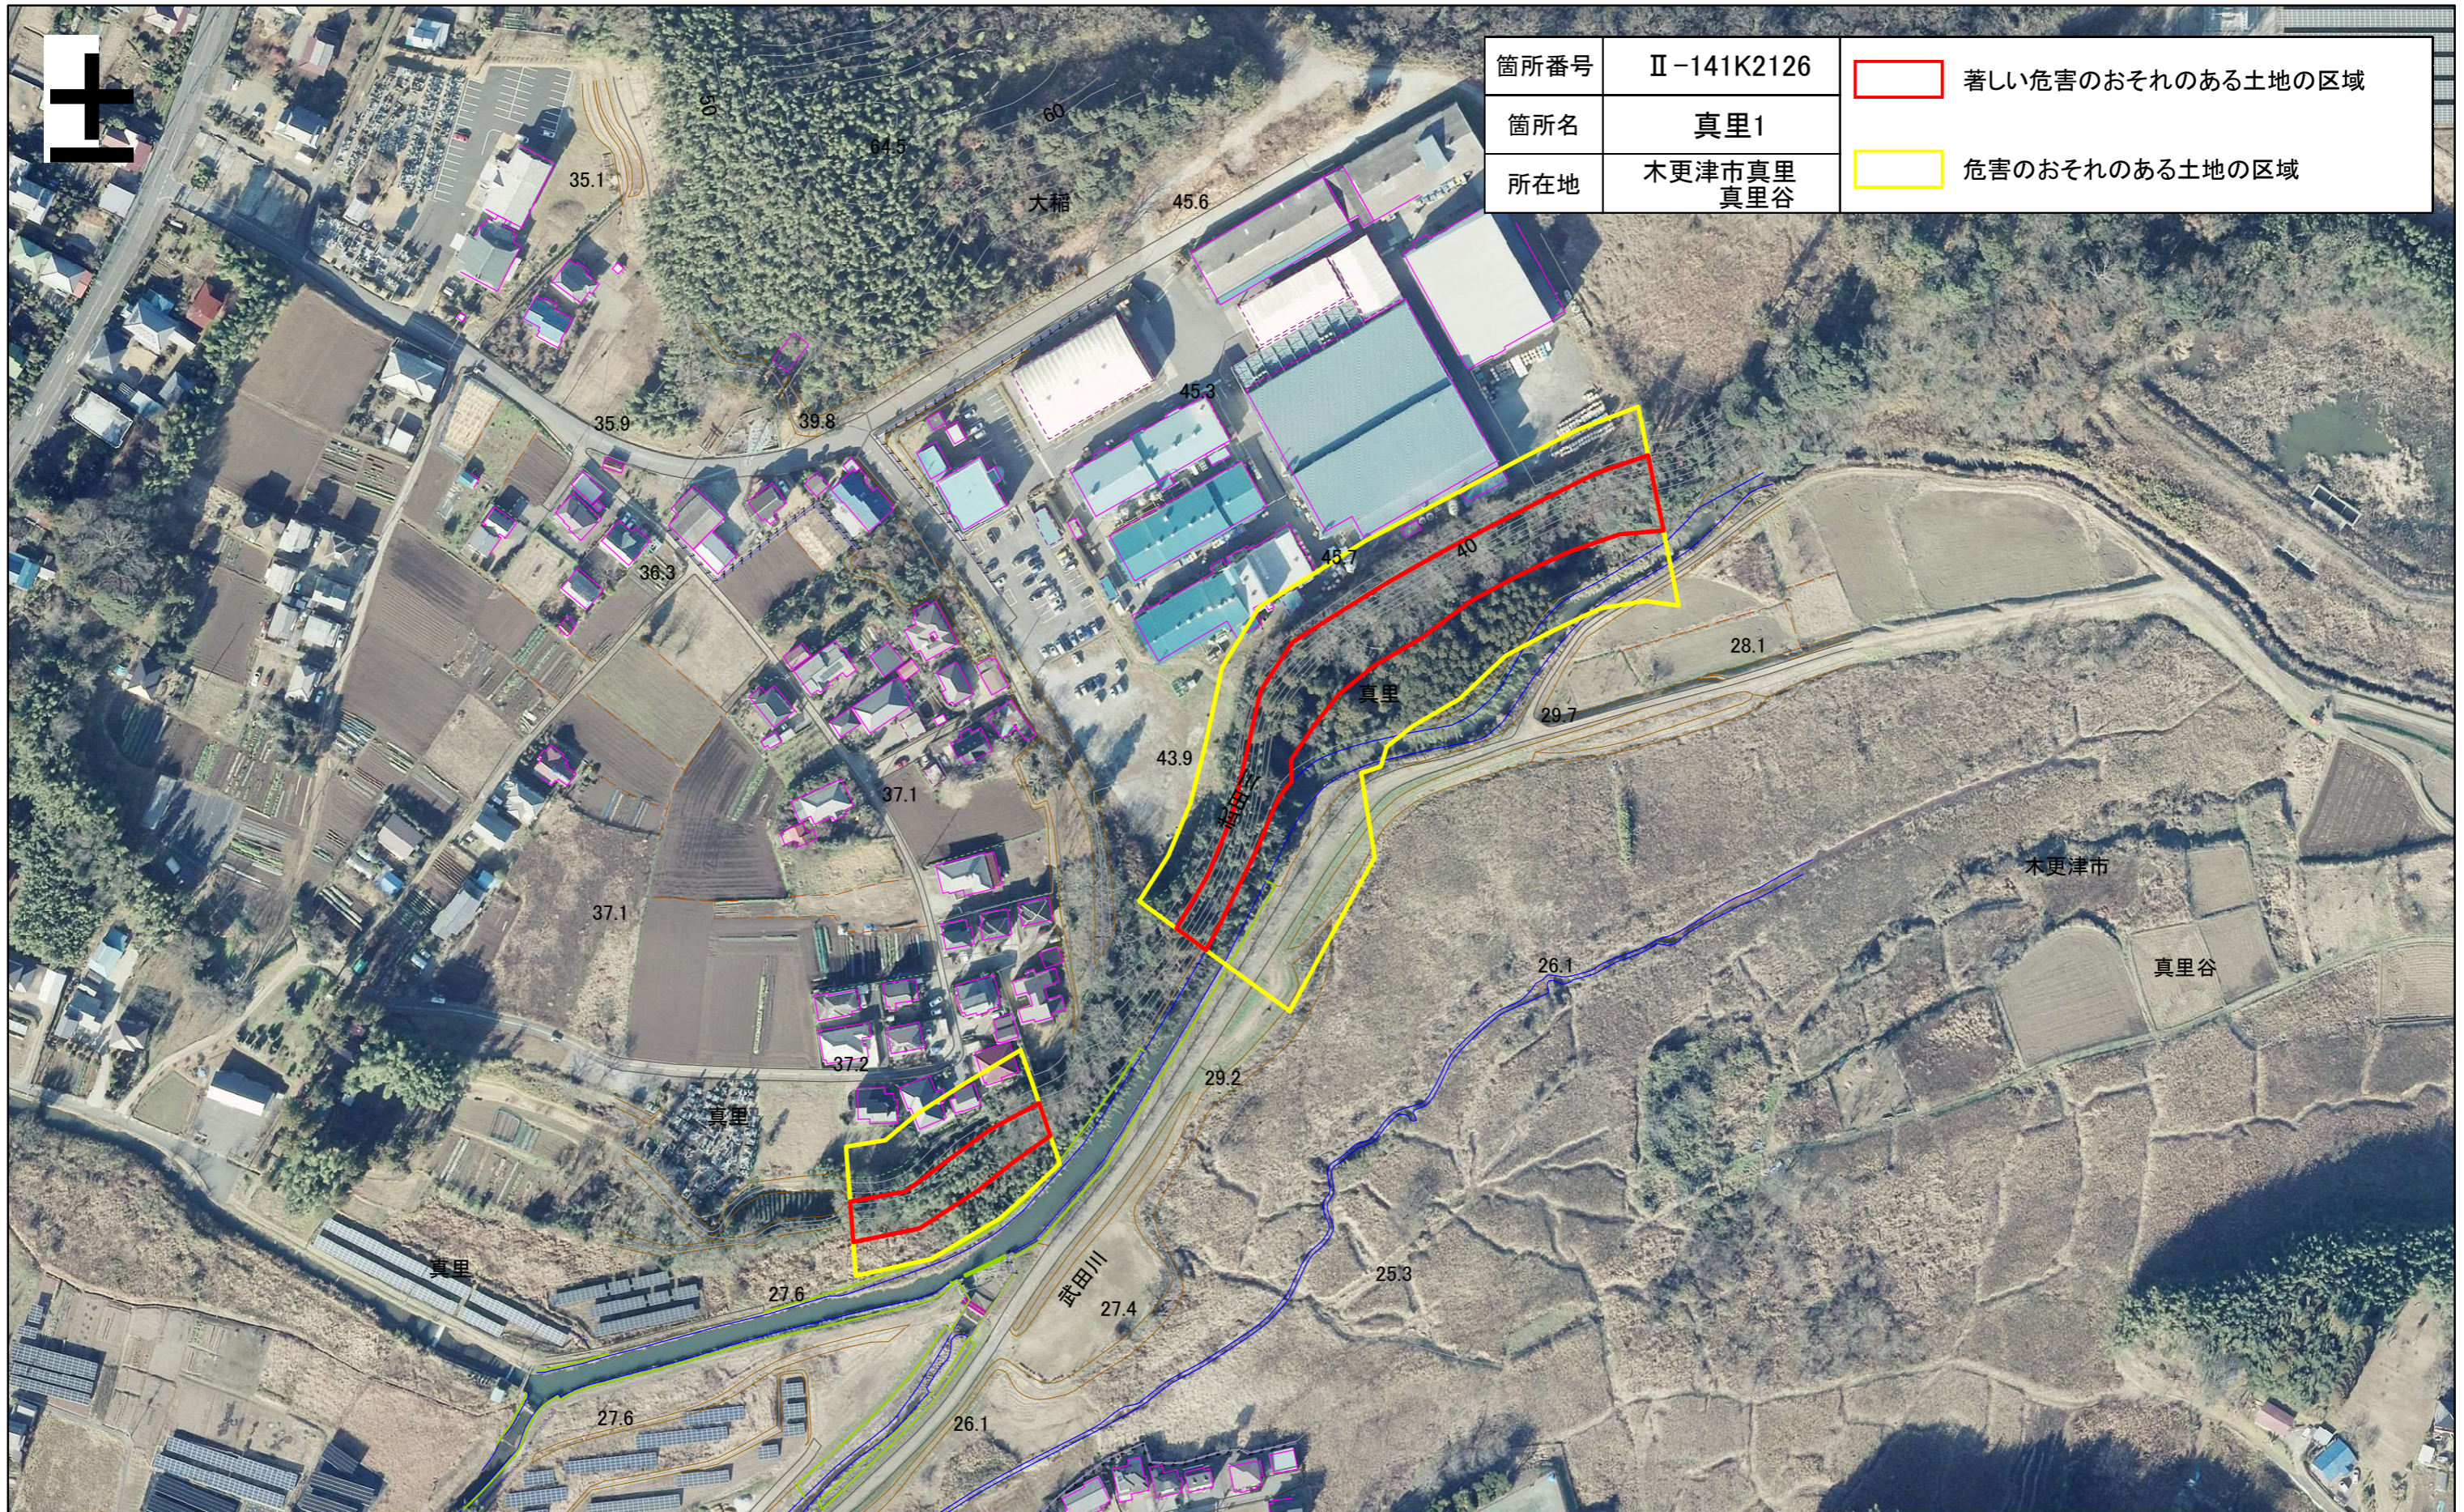

箇所番号	Ⅱ-141K2126	 著しい危害のおそれのある土地の区域
箇所名	真里1	 危害のおそれのある土地の区域
所在地	木更津市真里 真里谷	

木更津市

真里谷

# 土砂災害警戒区域・特別警戒区域図(急傾斜地の崩壊) 真里、真里谷地区

箇所番号	Ⅱ-141K2126	 著しい危害のおそれのある土地の区域  危害のおそれのある土地の区域
箇所名	真里1	
所在地	木更津市真里 真里谷	