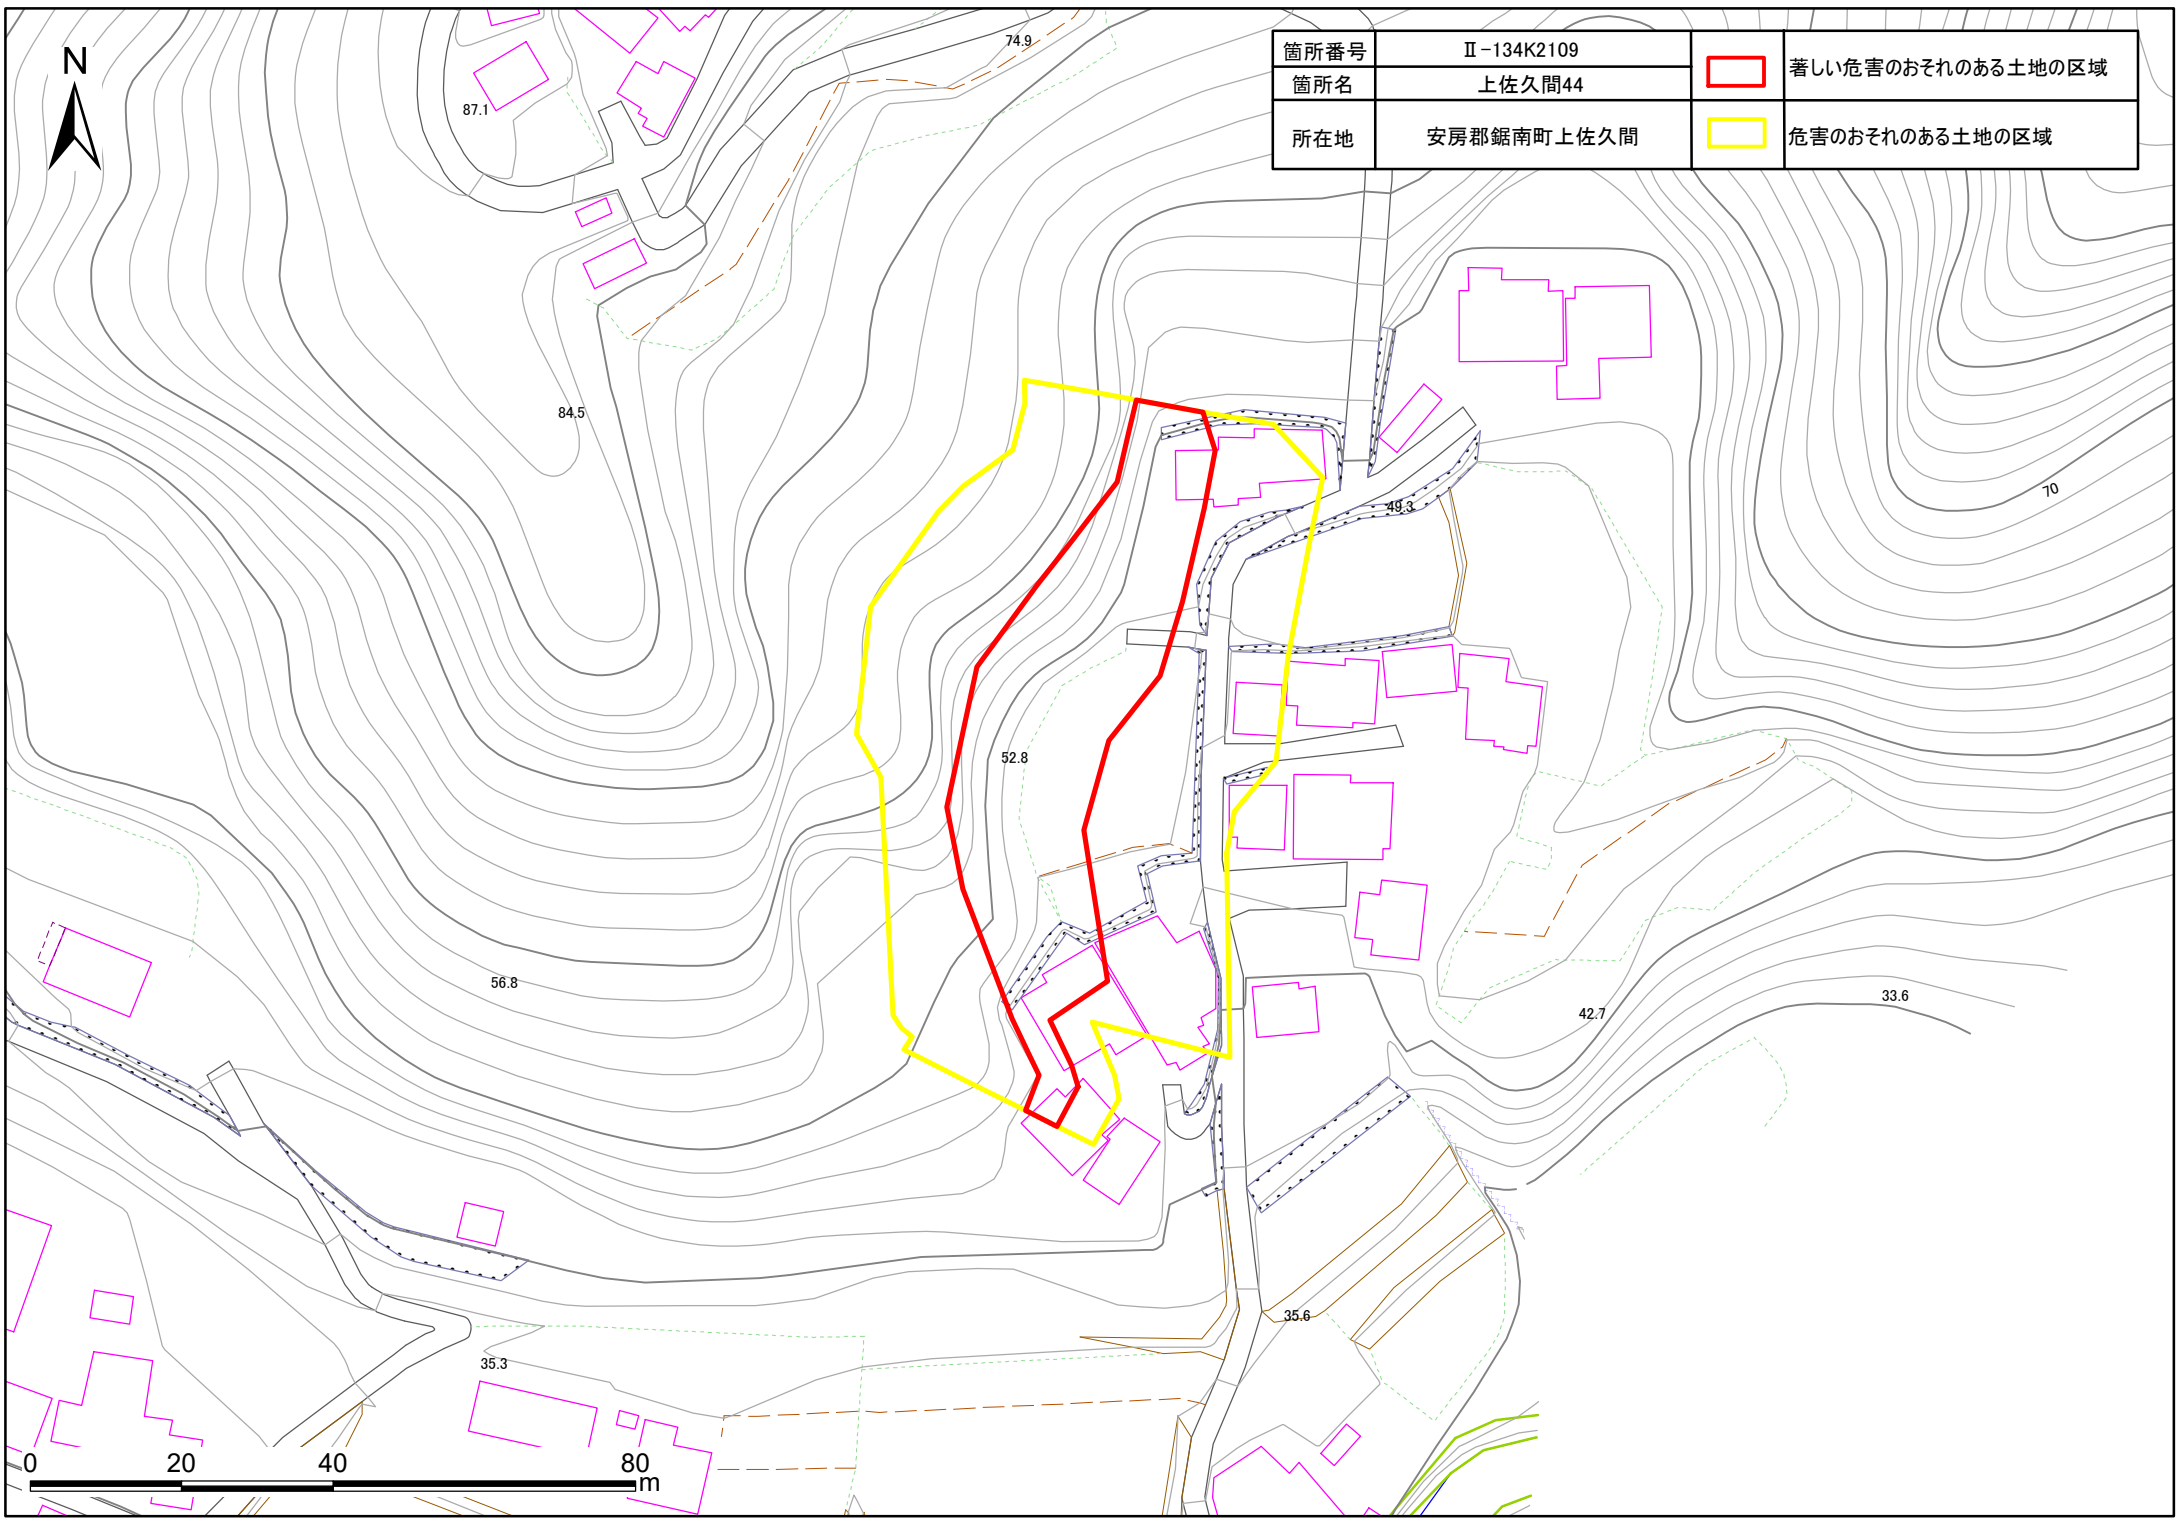

箇所番号	Ⅱ-134K2109		著しい危害のおそれのある土地の区域
箇所名	上佐久間44		
所在地	安房郡鋸南町上佐久間		危害のおそれのある土地の区域

土砂災害警戒区域・特別警戒区域図(急傾斜地の崩壊) 鋸南町地区

箇所番号	Ⅱ-134K2109		著しい危害のおそれのある土地の区域
箇所名	上佐久間44		
所在地	安房郡鋸南町上佐久間		危害のおそれのある土地の区域