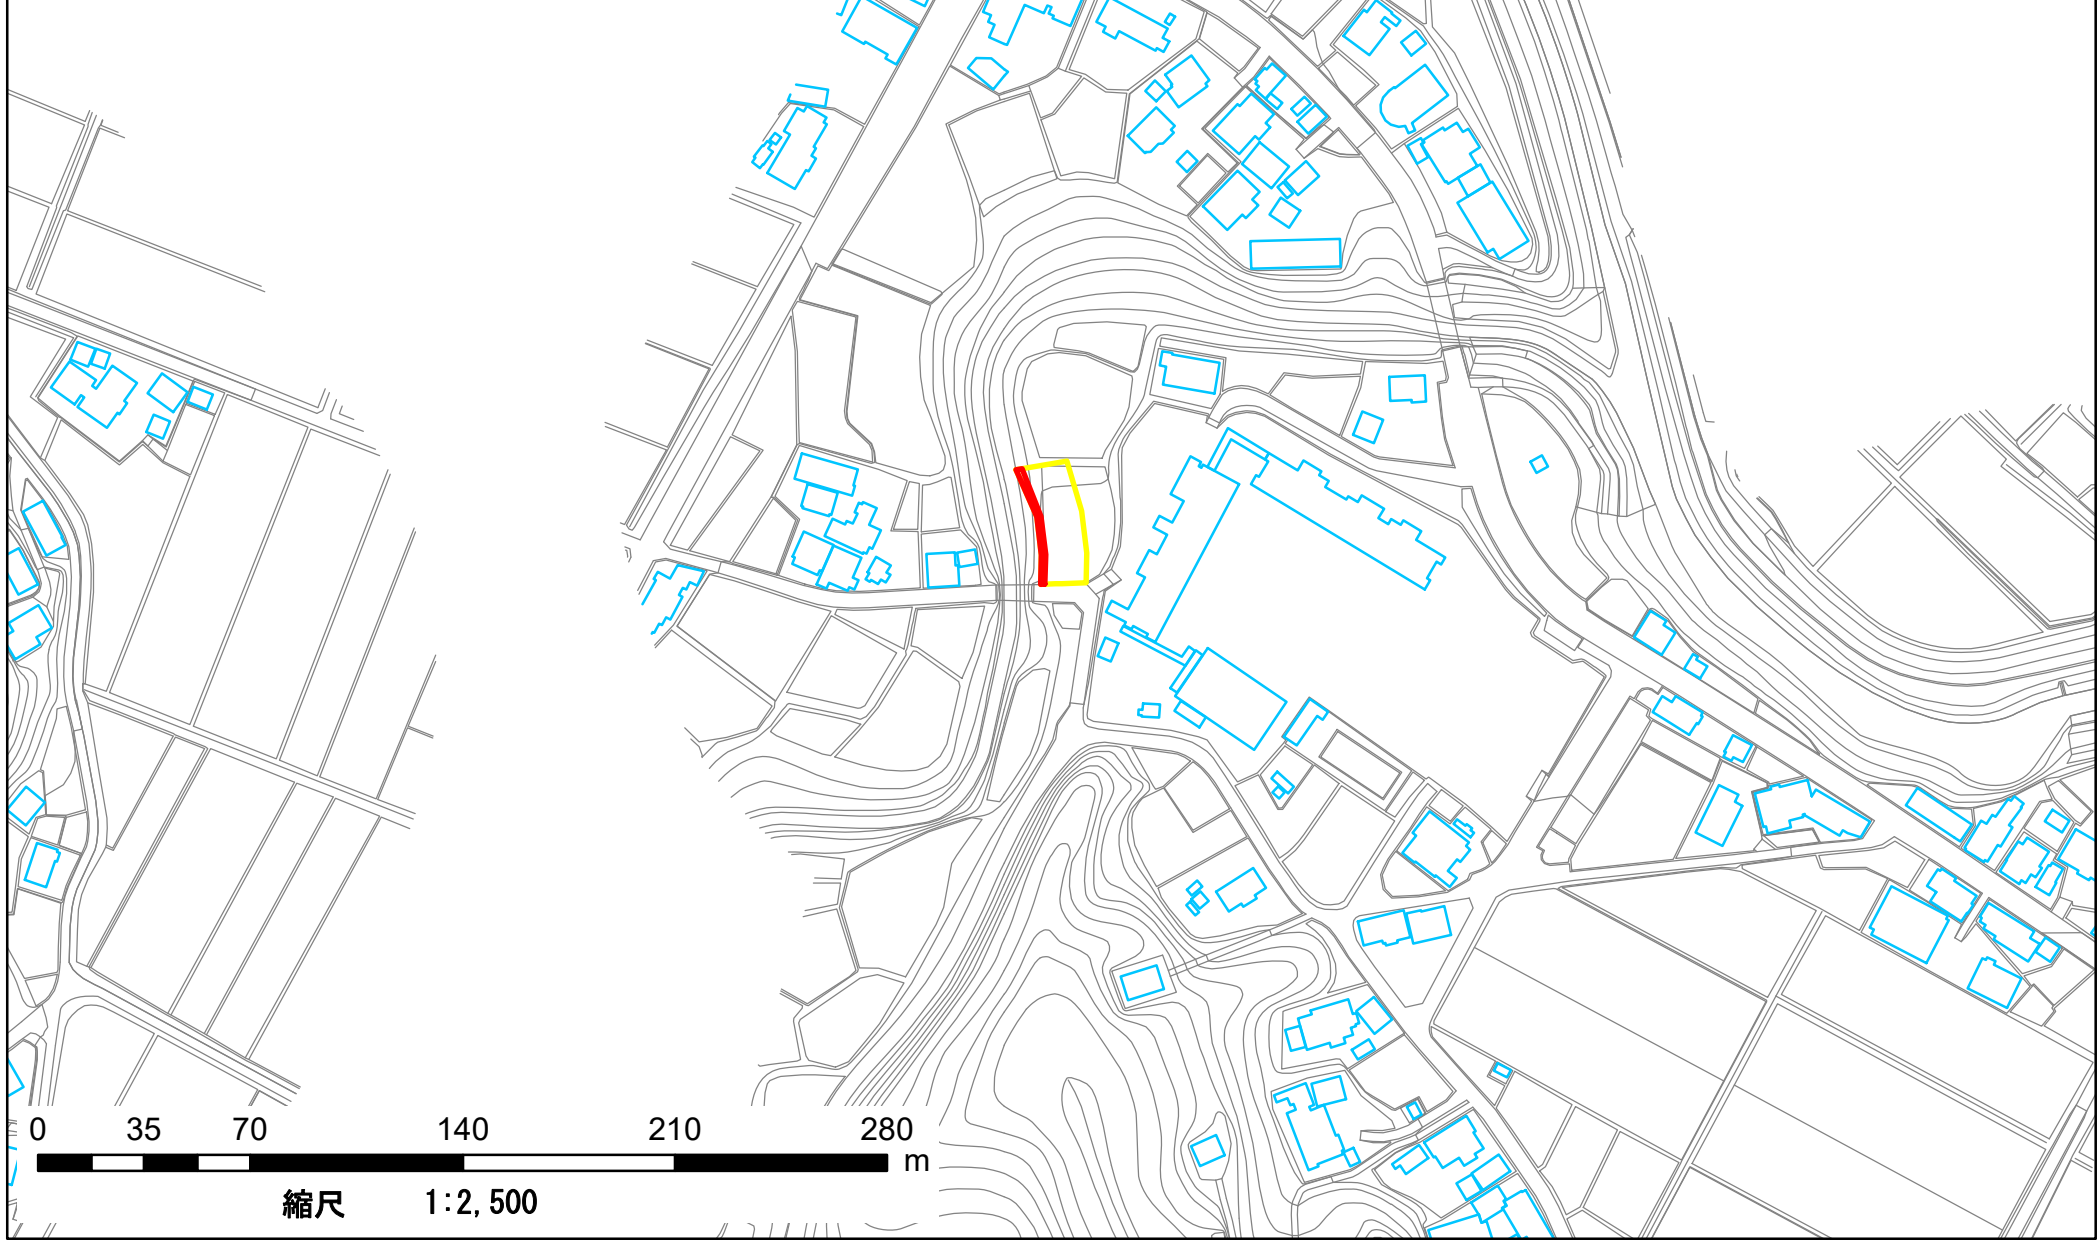

箇所番号	Ⅱ-117K2018	 著しい危害のおそれのある土地の区域
箇所名	地引14	
所在地	長生郡長南町地引、給田	 危害のおそれのある土地の区域

縮尺 1:2,500

箇所番号	Ⅱ-117K2018	 著しい危害のおそれのある土地の区域
箇所名	地引14	
所在地	長生郡長南町地引、給田	
		 危害のおそれのある土地の区域

箇所番号	Ⅱ-117K2018	 指定基準を満たさない箇所
箇所名	地引14	
所在地	長生郡長南町地引、給田	

箇所番号	Ⅱ-117K2018	 指定基準を満たさない箇所
箇所名	地引14	
所在地	長生郡長南町地引、給田	

0 37.5 75 150 225 300 m

縮尺 1:2,500