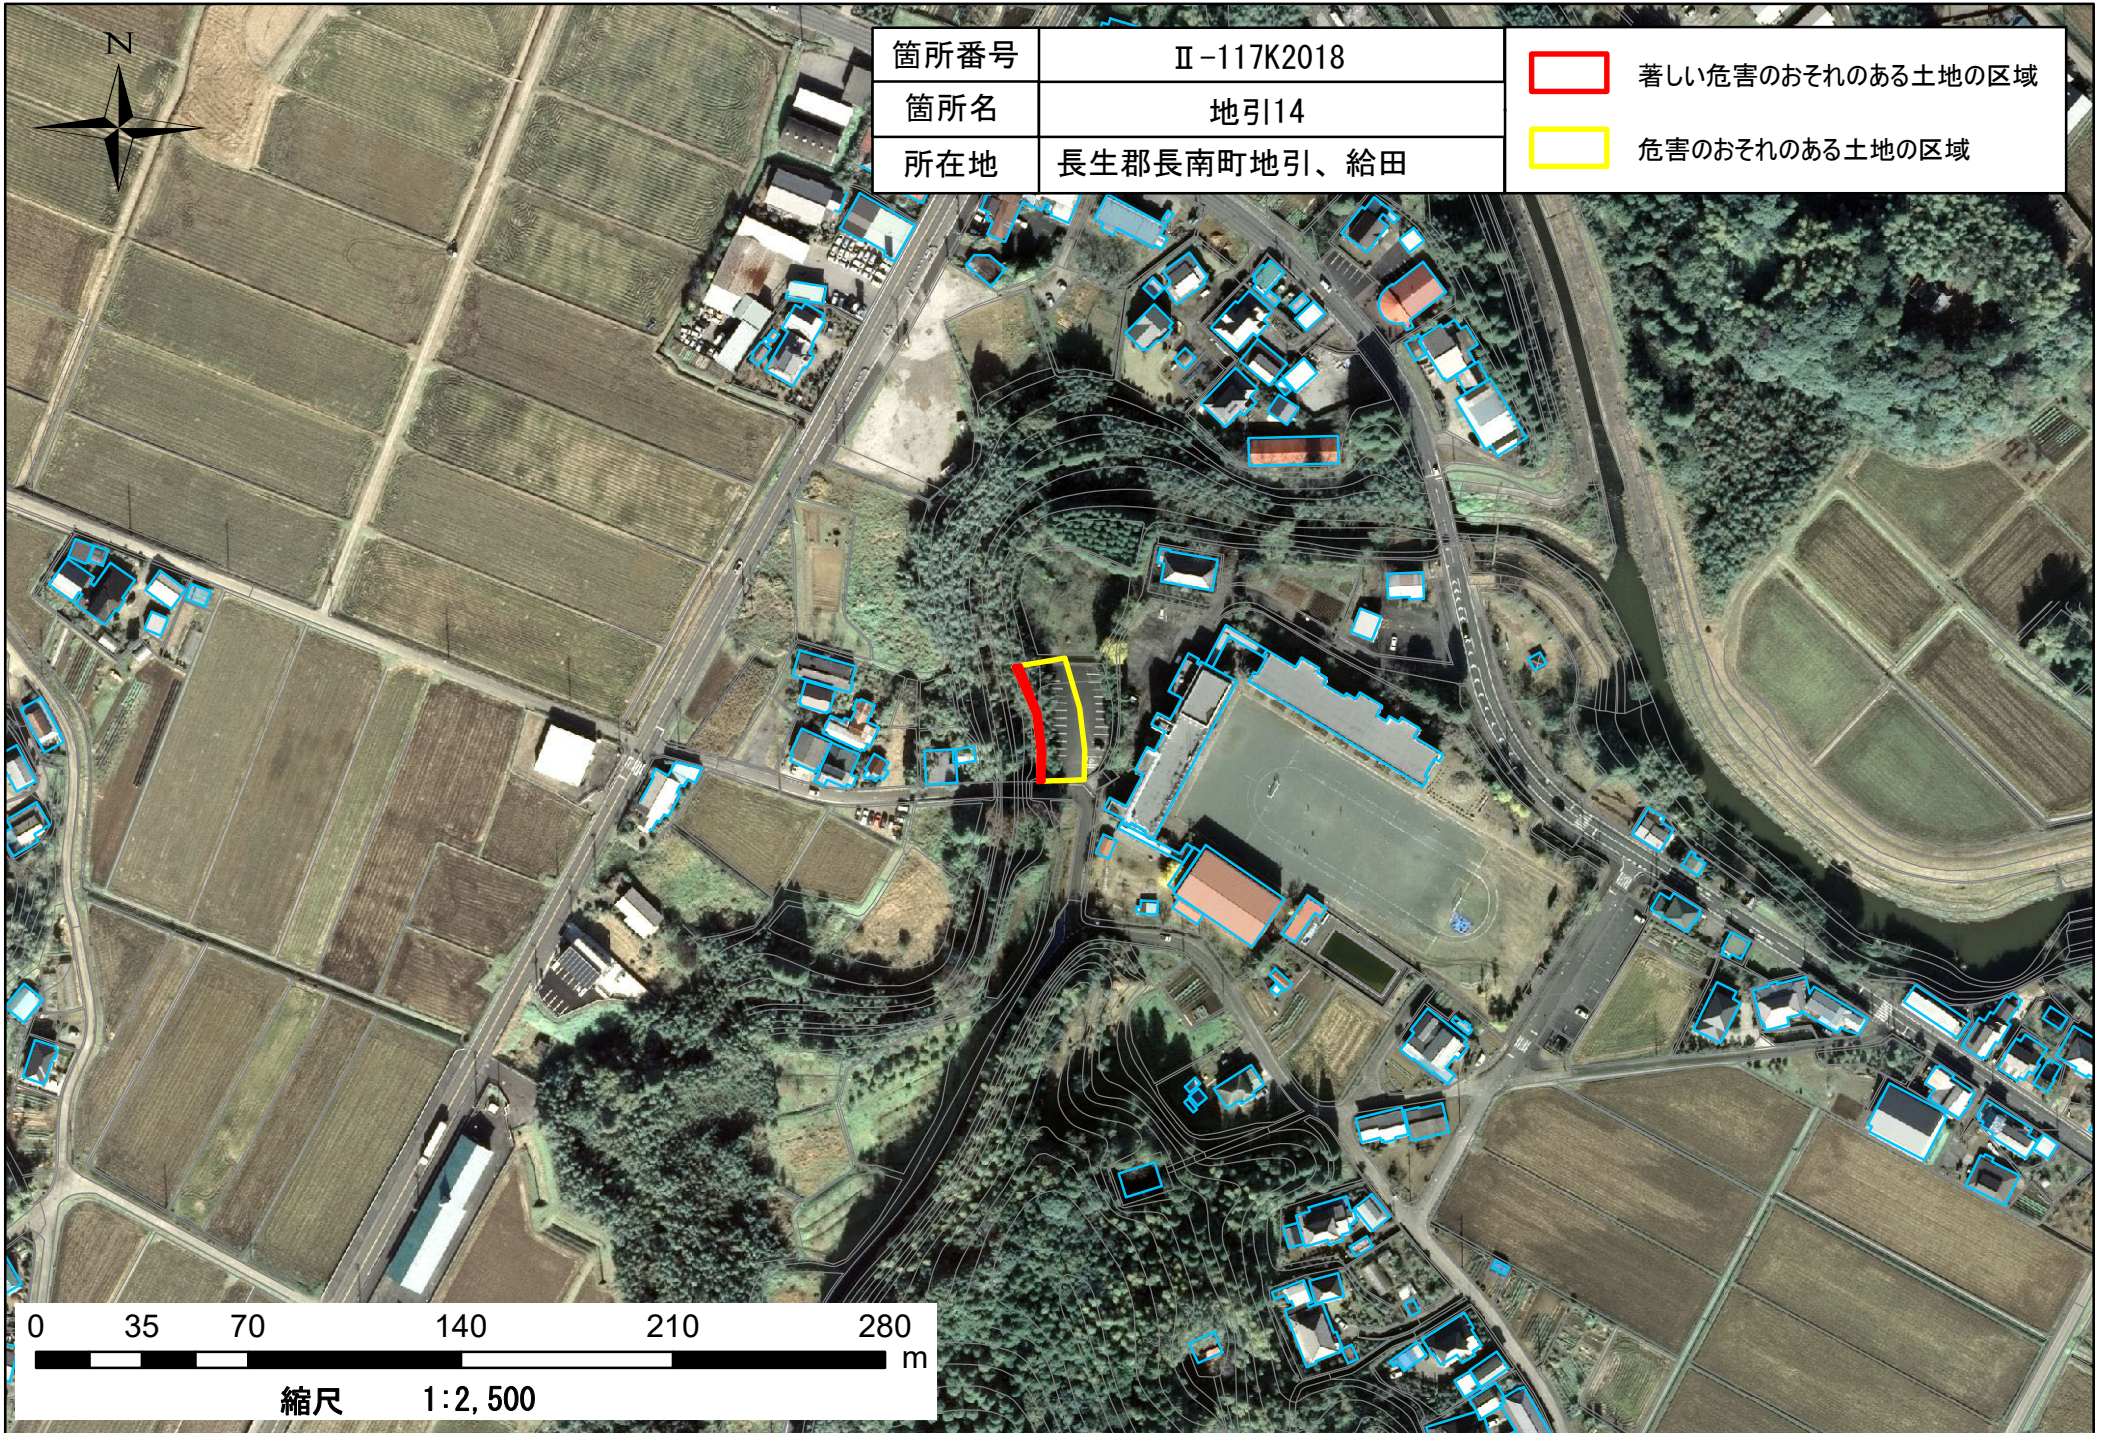

箇所番号	Ⅱ-117K2018	 著しい危害のおそれのある土地の区域
箇所名	地引14	
所在地	長生郡長南町地引、給田	 危害のおそれのある土地の区域

縮尺 1:2,500

箇所番号	Ⅱ-117K2018	 著しい危害のおそれのある土地の区域
箇所名	地引14	
所在地	長生郡長南町地引、給田	
		 危害のおそれのある土地の区域

箇所番号	Ⅱ-117K2018	 指定基準を満たさない箇所
箇所名	地引14	
所在地	長生郡長南町地引、給田	

箇所番号	Ⅱ-117K2018	 指定基準を満たさない箇所
箇所名	地引14	
所在地	長生郡長南町地引、給田	

0 37.5 75 150 225 300 m

縮尺 1:2,500