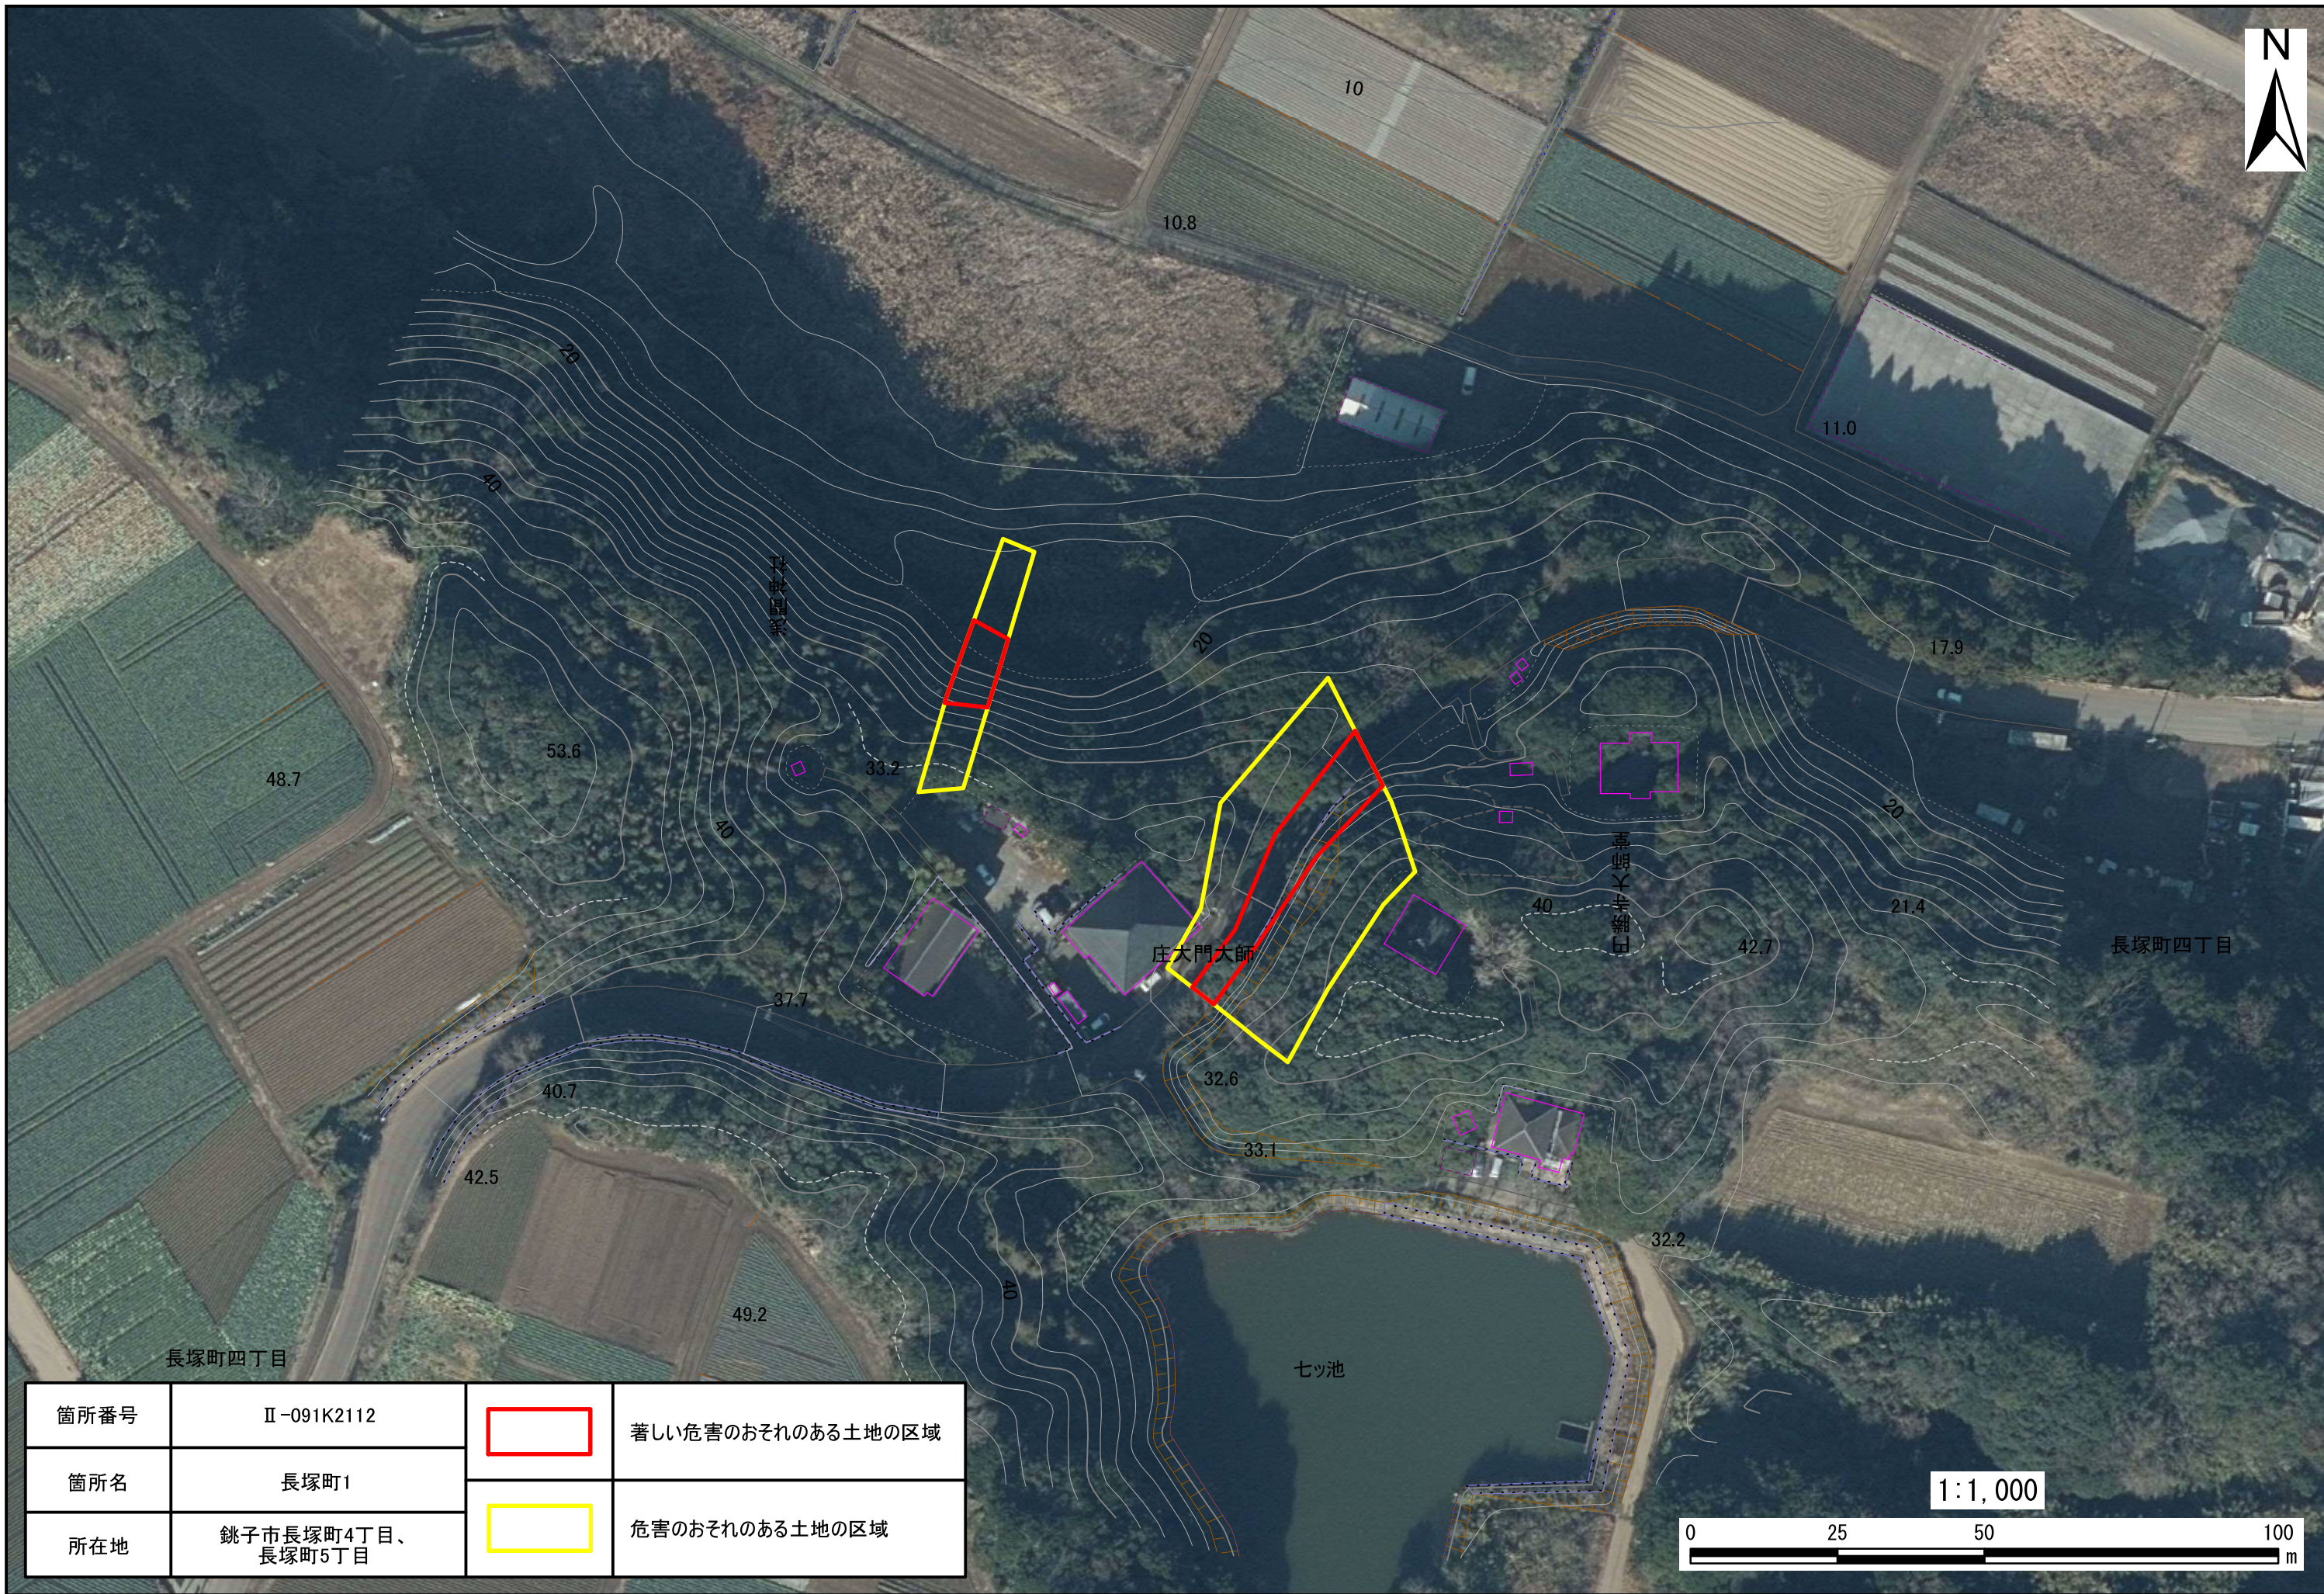

長塚町四丁目

長塚町四丁目

箇所番号	II-091K2112		著しい危害のおそれのある土地の区域
箇所名	長塚町1		危害のおそれのある土地の区域
所在地	銚子市長塚町4丁目、 長塚町5丁目		

箇所番号	II-091K2112		著しい危害のおそれのある土地の区域
箇所名	長塚町1		危害のおそれのある土地の区域
所在地	銚子市長塚町4丁目、 長塚町5丁目		

1:1,000