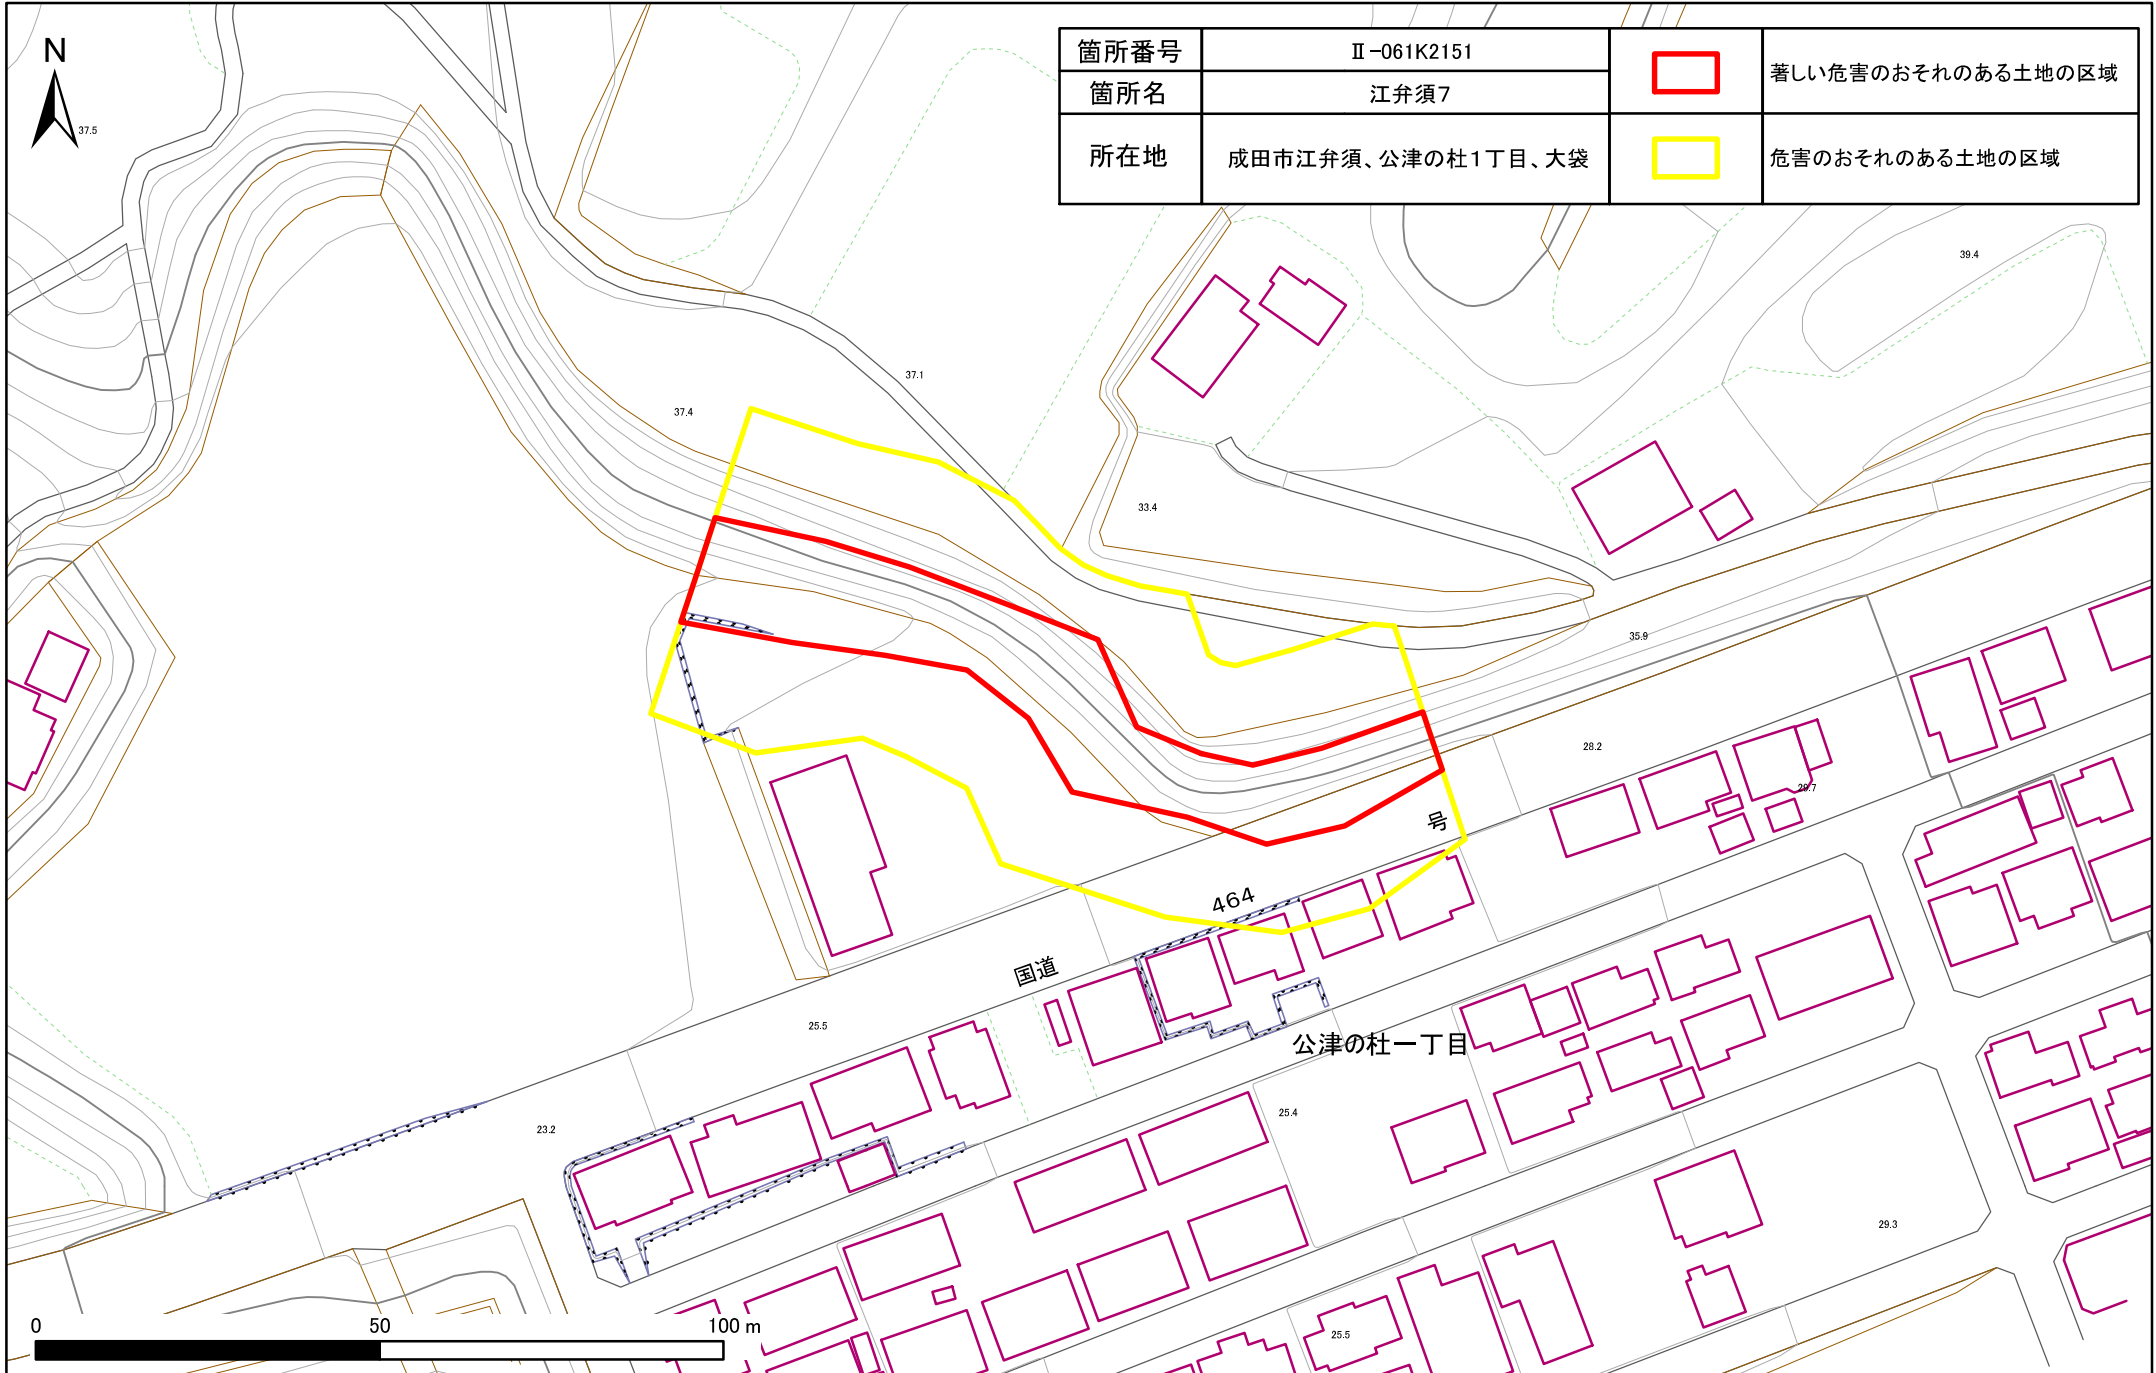

土砂災害警戒区域・特別警戒区域図(急傾斜地の崩壊) 江弁須、公津の杜1丁目、大袋地区

土砂災害警戒区域・特別警戒区域図(急傾斜地の崩壊) 江弁須、公津の杜1丁目、大袋地区