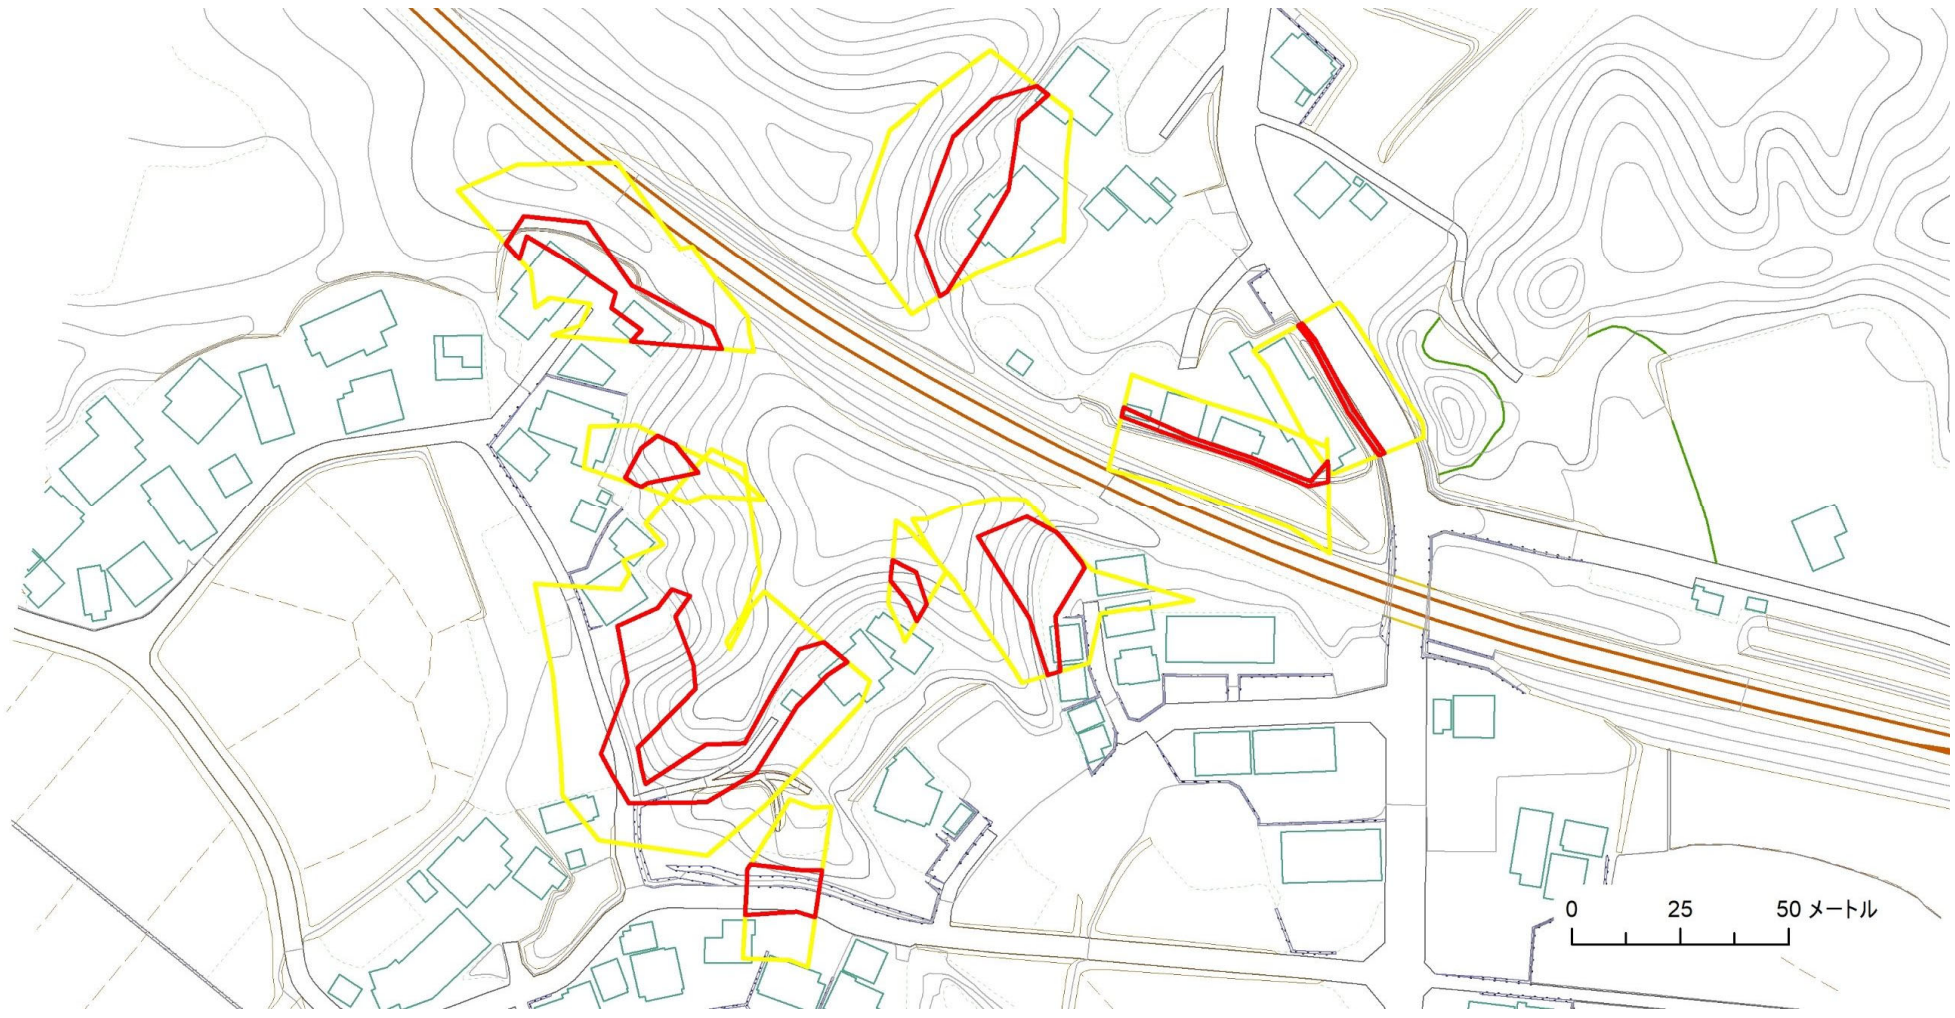

箇所番号	I-103K2096	 著しい危害のおそれのある土地の区域
箇所名	南玉	
所在地	千葉県大網白里市南玉、大竹	 危害のおそれのある土地の区域

# 土砂災害警戒区域・特別警戒区域図(急傾斜地の崩壊) 南玉地区

土砂災害警戒区域・特別警戒区域図 南玉地区	
図面凡例	
土砂災害特別警戒区域 (著しい危害のおそれのある土地の区域)	
土砂災害警戒区域 (危害のおそれのある土地の区域)	