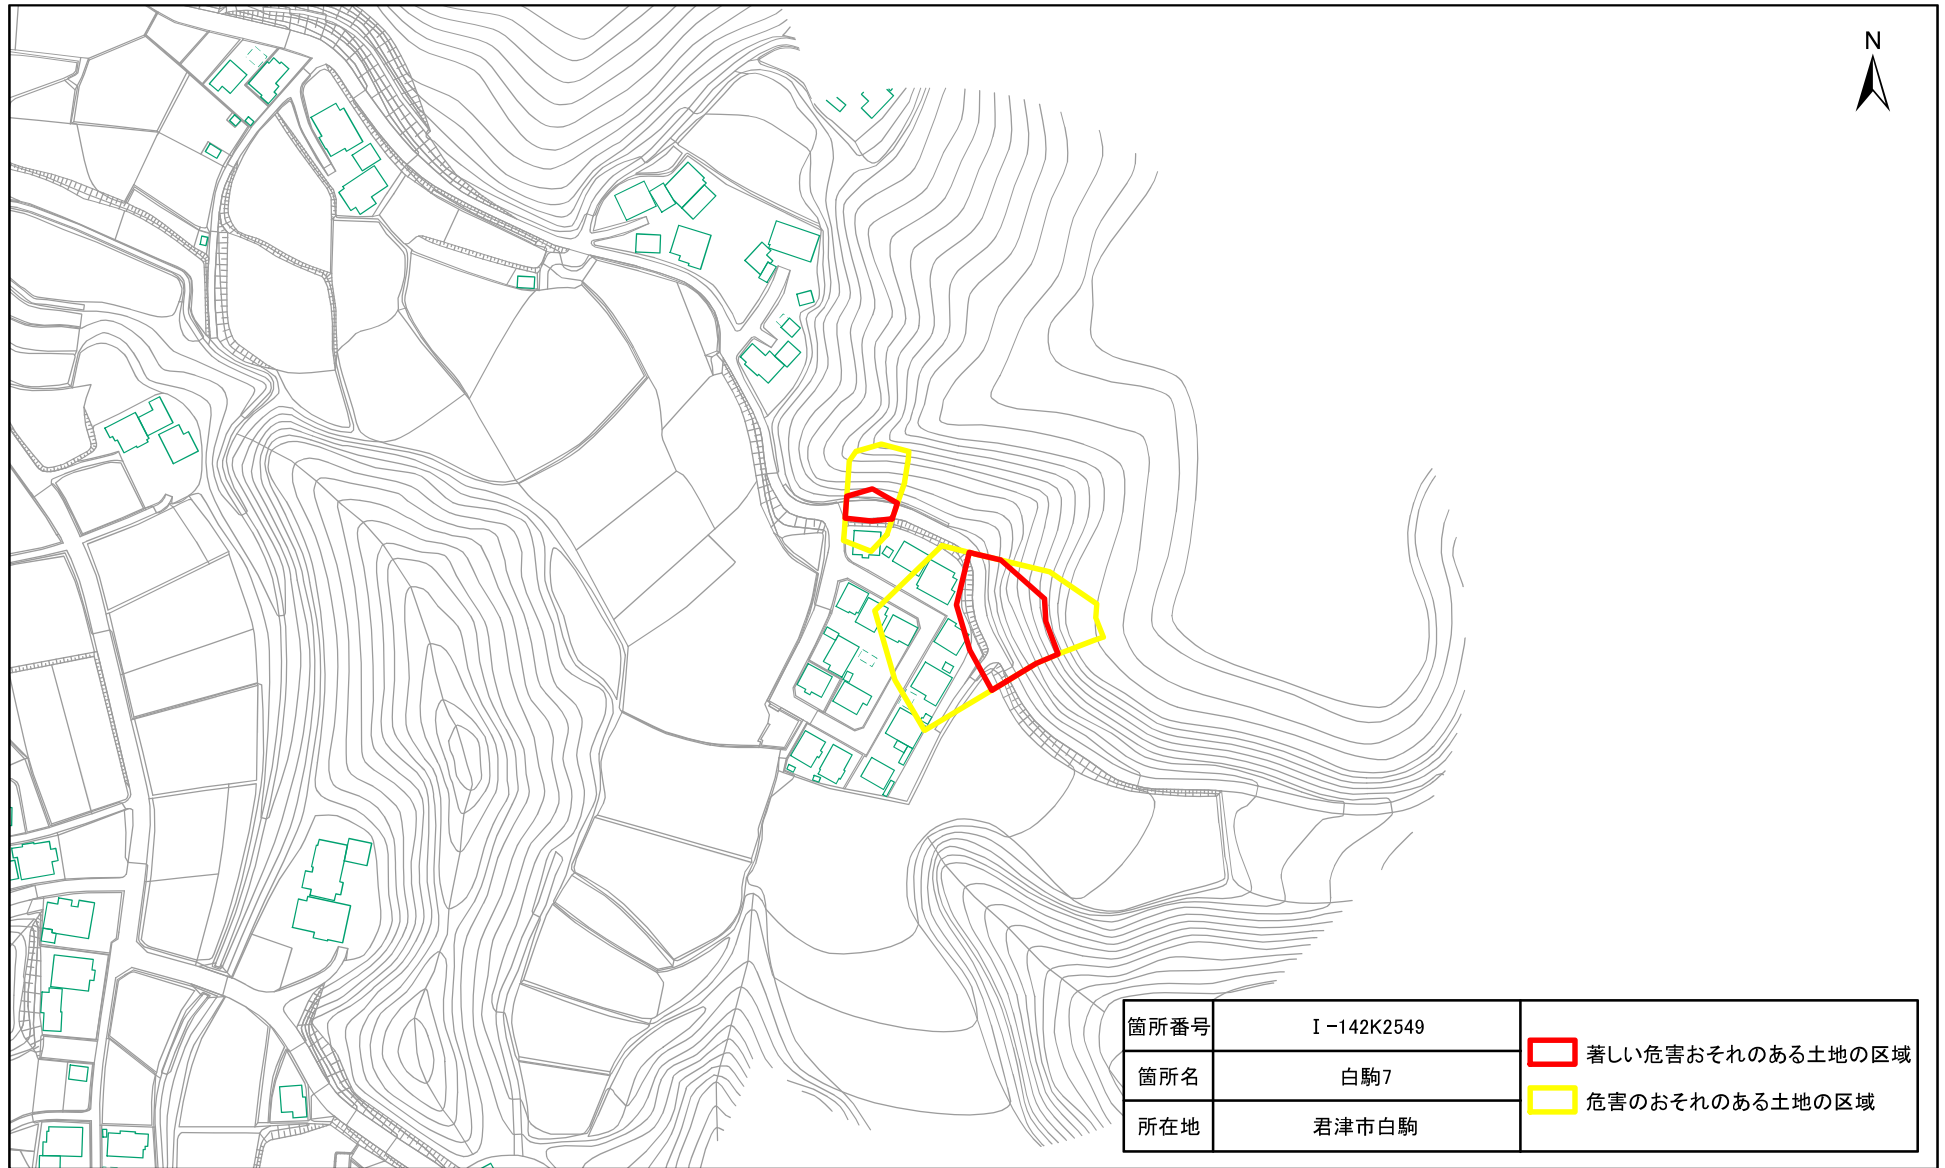

土砂災害警戒区域・特別警戒区域(急傾斜地の崩壊)白駒

1:2,500
0 25 50 100
m

土砂災害警戒区域・特別警戒区域(急傾斜地の崩壊)白駒