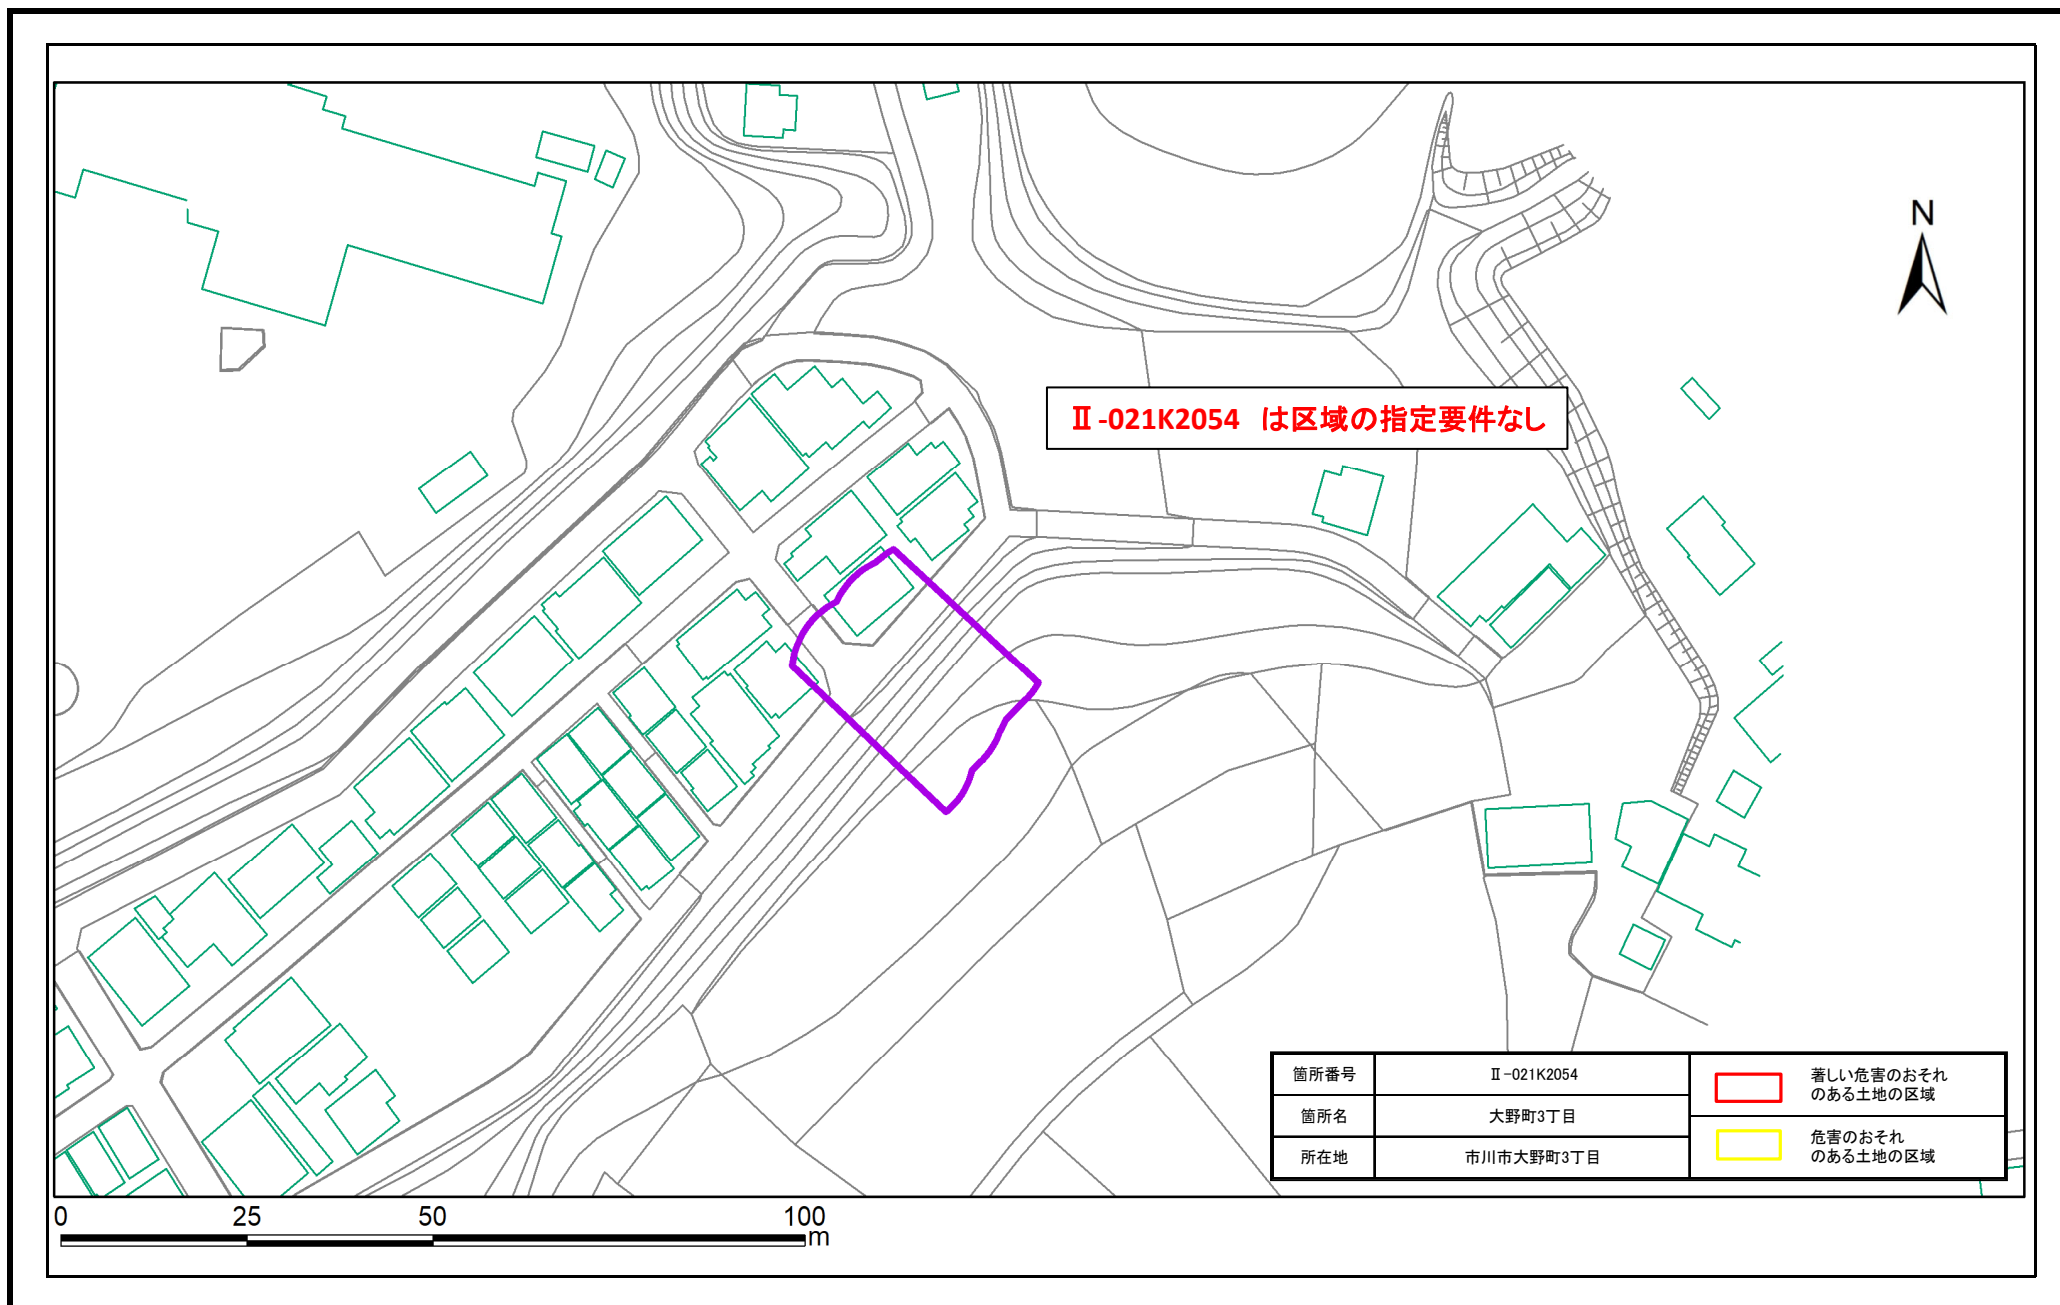

# 土砂災害警戒区域・特別警戒区域図(急傾斜地の崩壊) 大野町3丁目地区