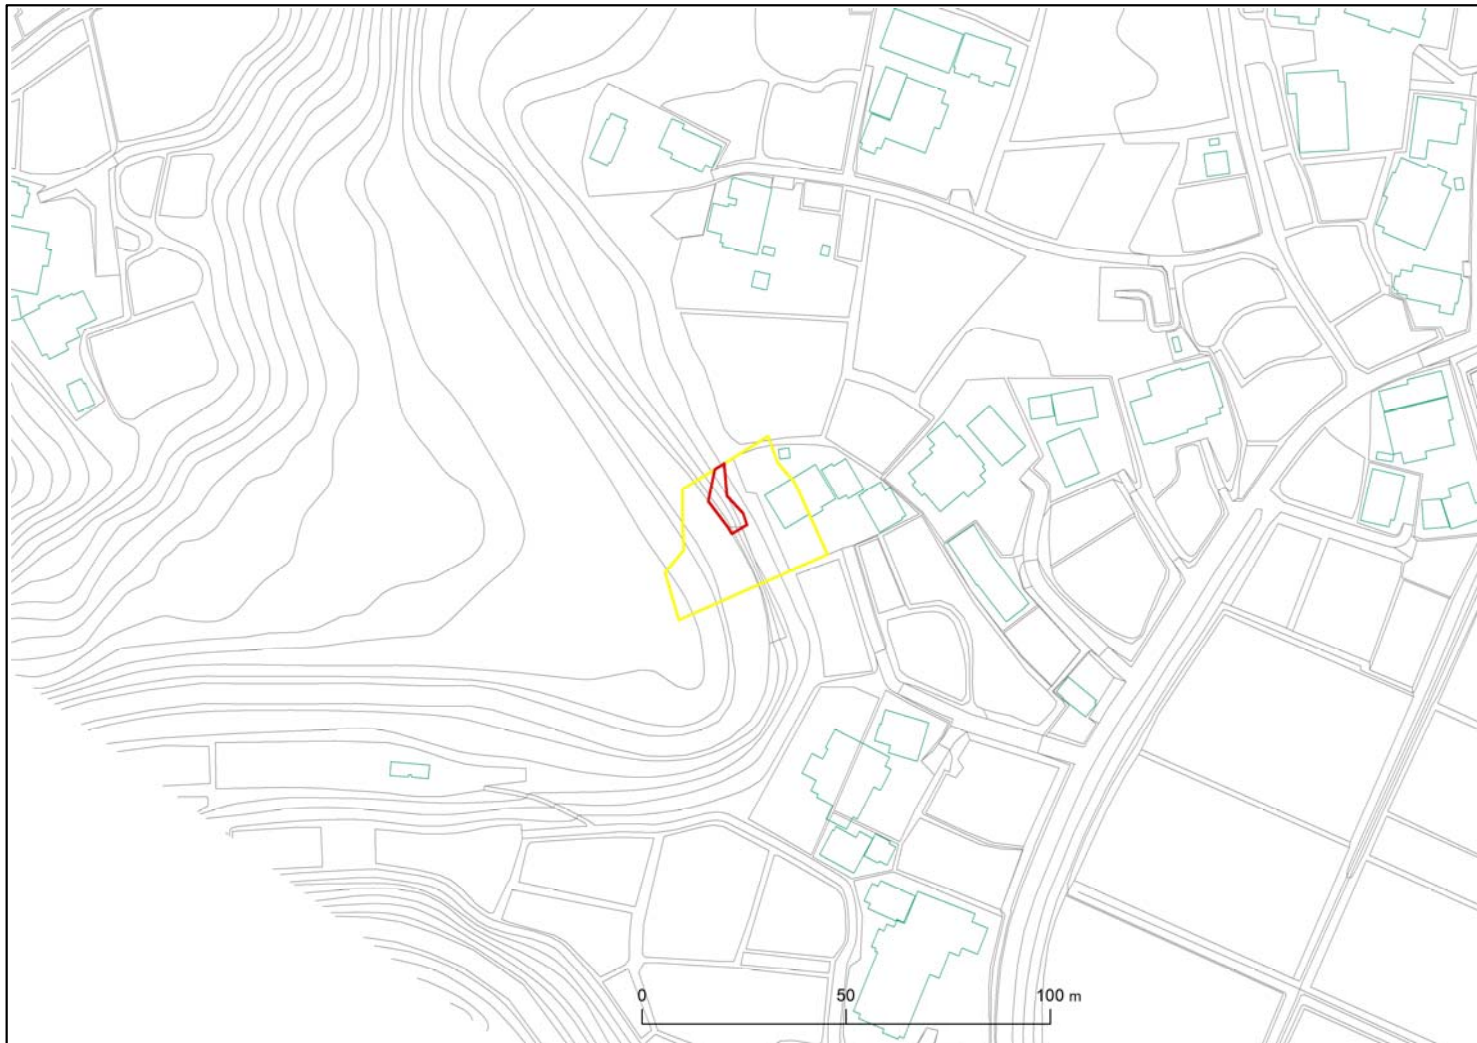

箇所番号	Ⅱ-122K2208		著しい危害のおそれのある土地の区域
箇所名	山田93		
所在地	いすみ市山田		危害のおそれのある土地の区域

土砂災害警戒区域・特別警戒区域図(急傾斜地の崩壊)

土砂災害警戒区域・特別警戒区域図	
図面凡例	
土砂災害特別警戒区域 (著しい危害のおそれのある土地の区域)	
土砂災害警戒区域 (危害のおそれのある土地の区域)	