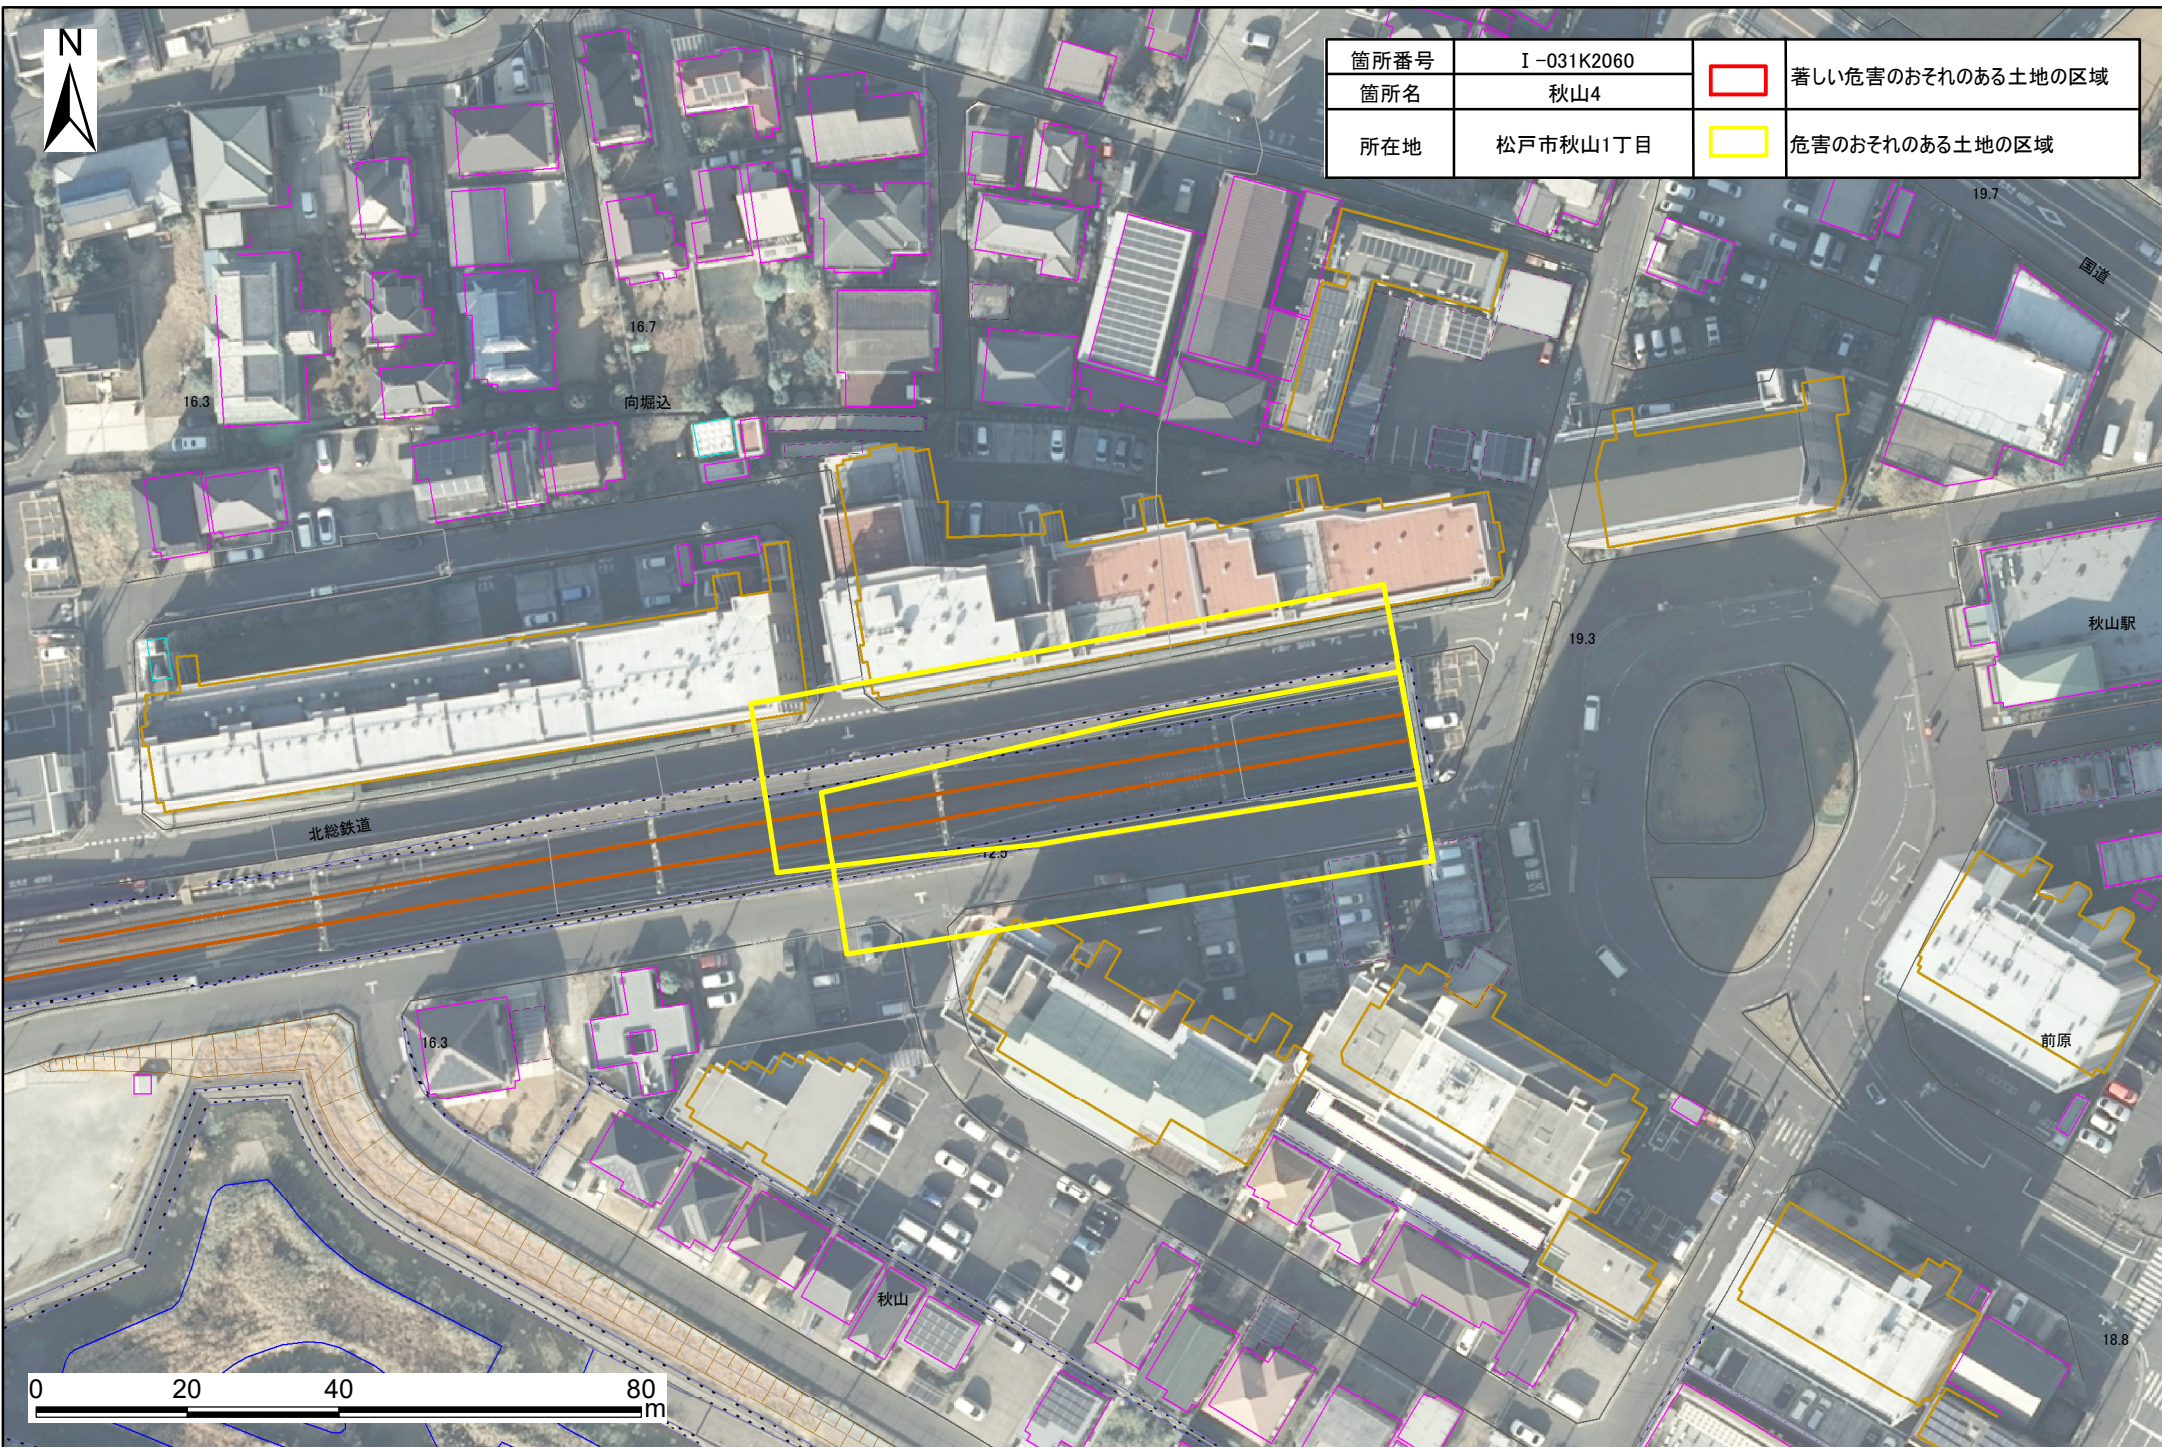

土砂災害警戒区域・特別警戒区域図(急傾斜地の崩壊) 秋山地区

箇所番号	I-031K2060	 著しい危害のおそれのある土地の区域
箇所名	秋山4	
所在地	松戸市秋山1丁目	 危害のおそれのある土地の区域

0 20 40 80 m

箇所番号	I-031K2060		著しい危害のおそれのある土地の区域
箇所名	秋山4		
所在地	松戸市秋山1丁目		危害のおそれのある土地の区域