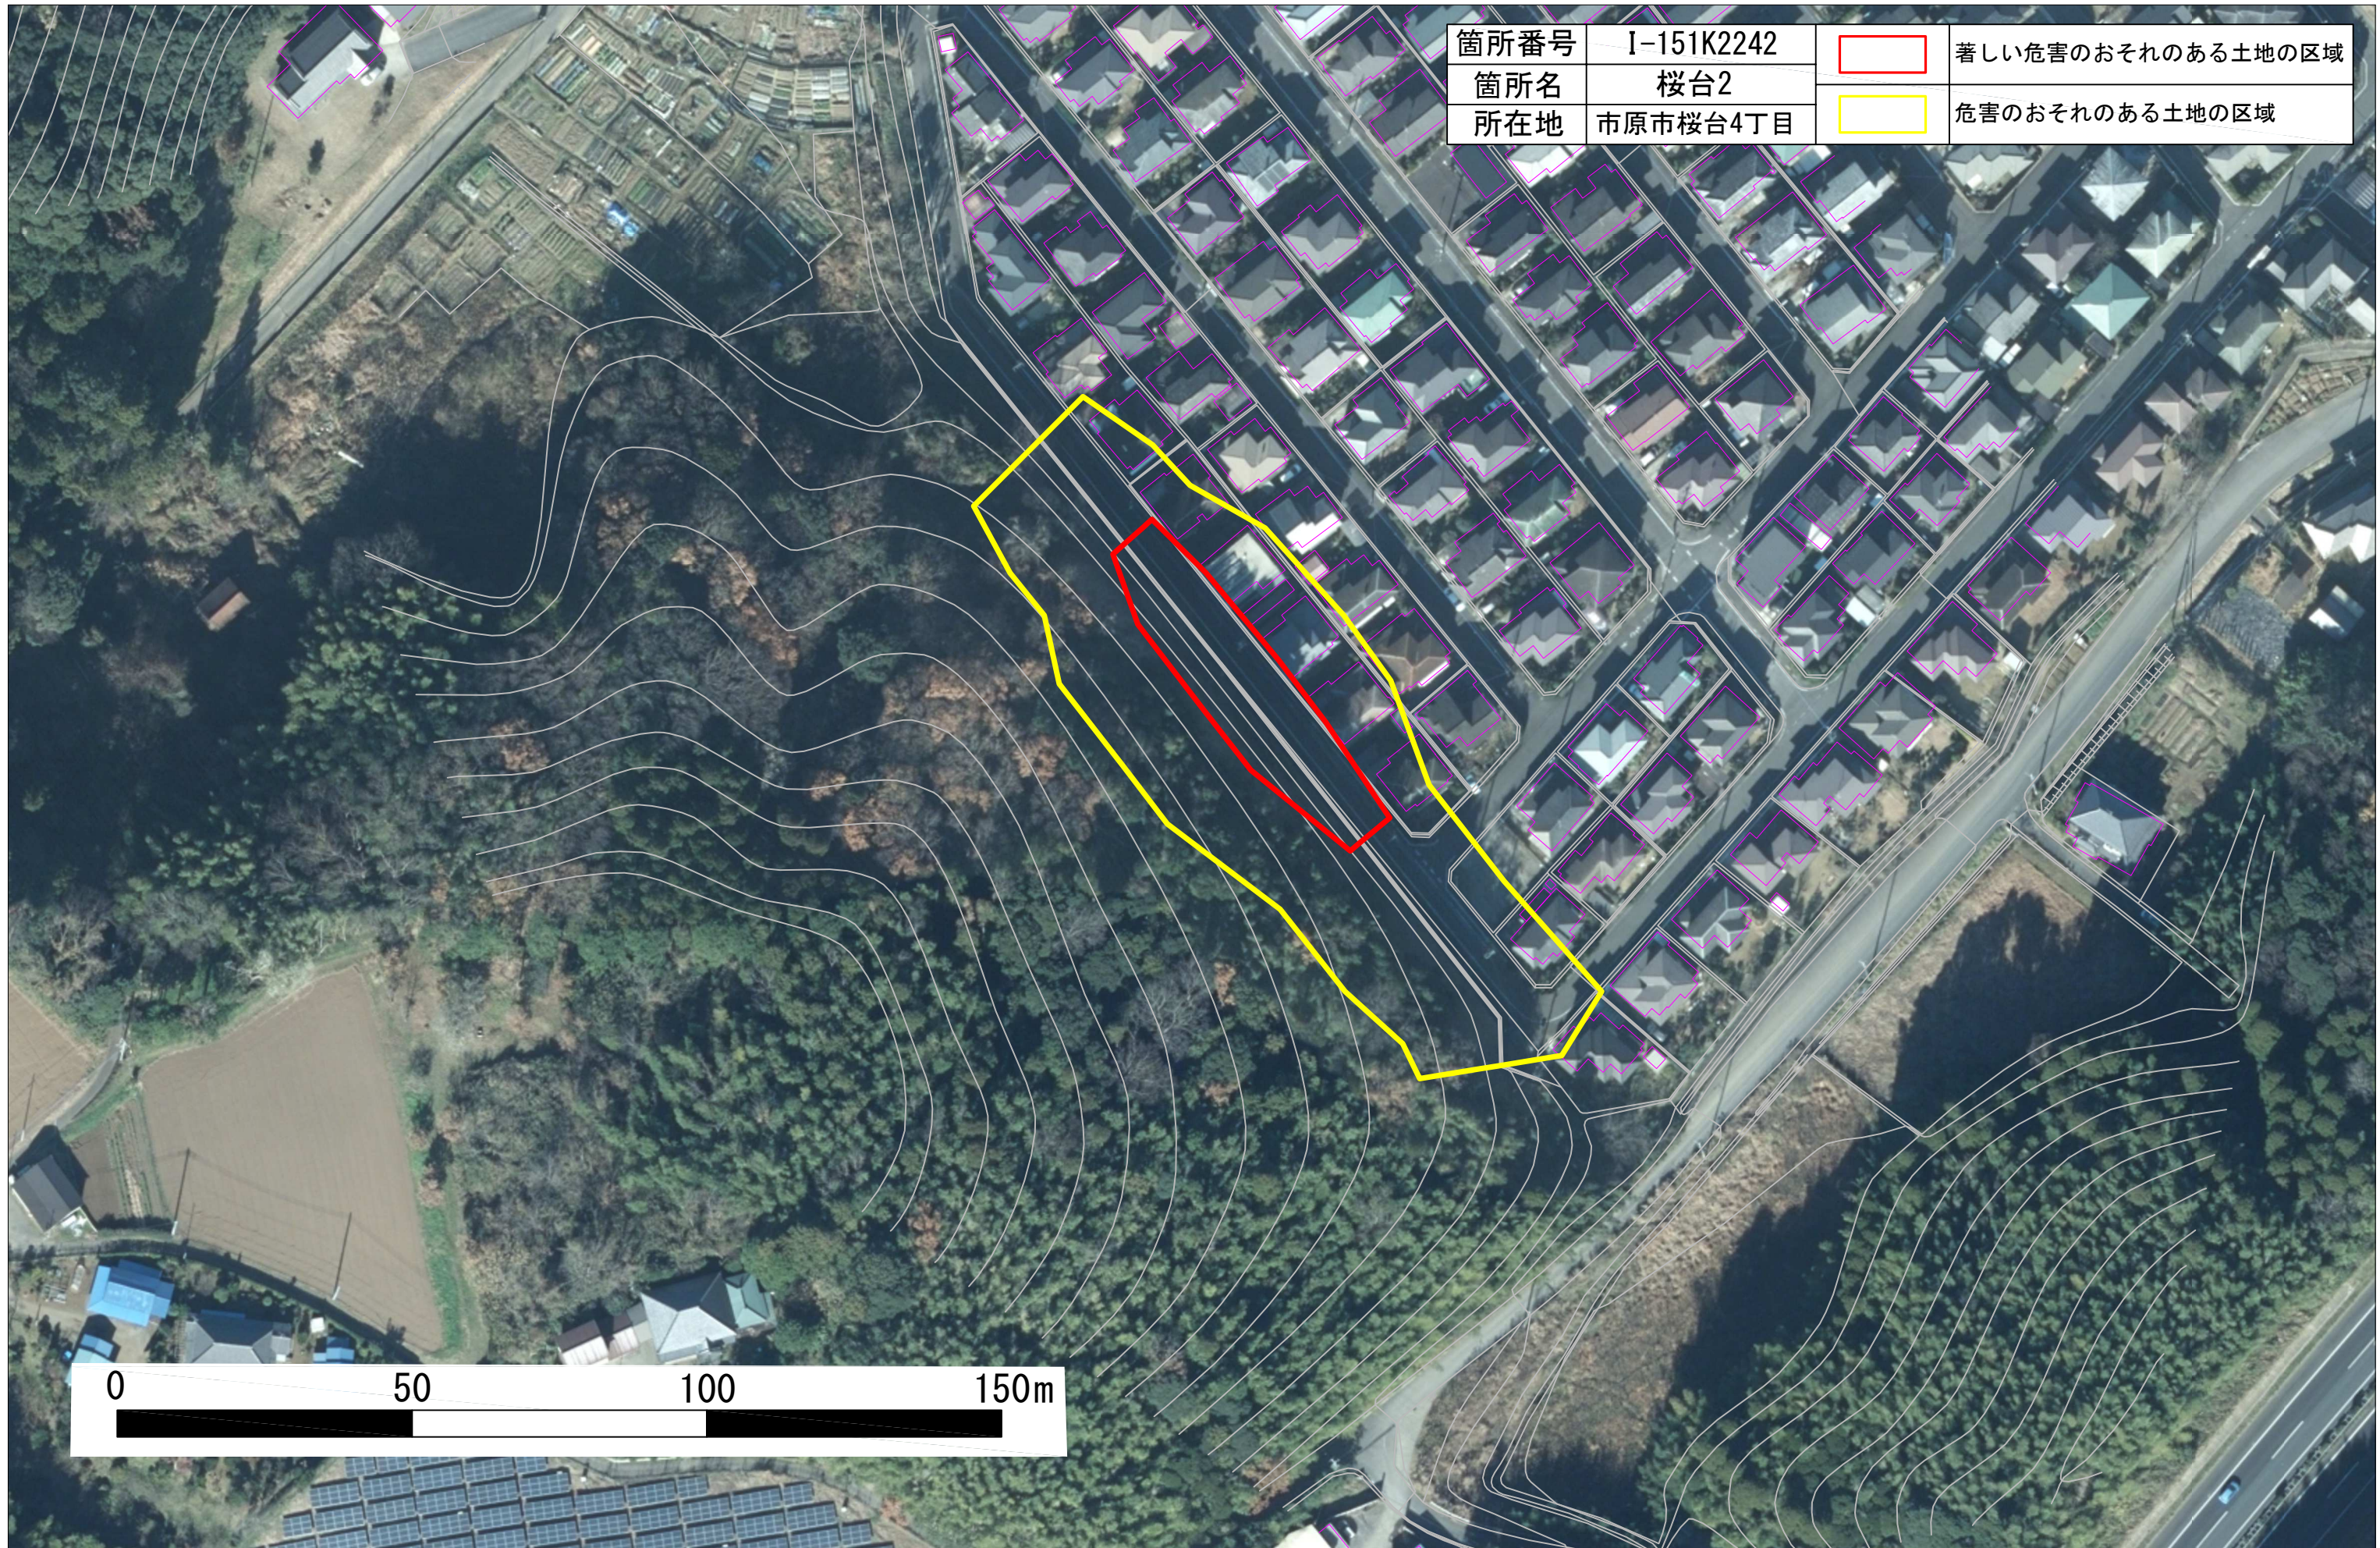

土砂災害警戒区域・特別警戒区域図（急傾斜地の崩壊）

箇所番号	I-151K2242		著しい危害のおそれのある土地の区域
箇所名	桜台2		危害のおそれのある土地の区域
所在地	市原市桜台4丁目		