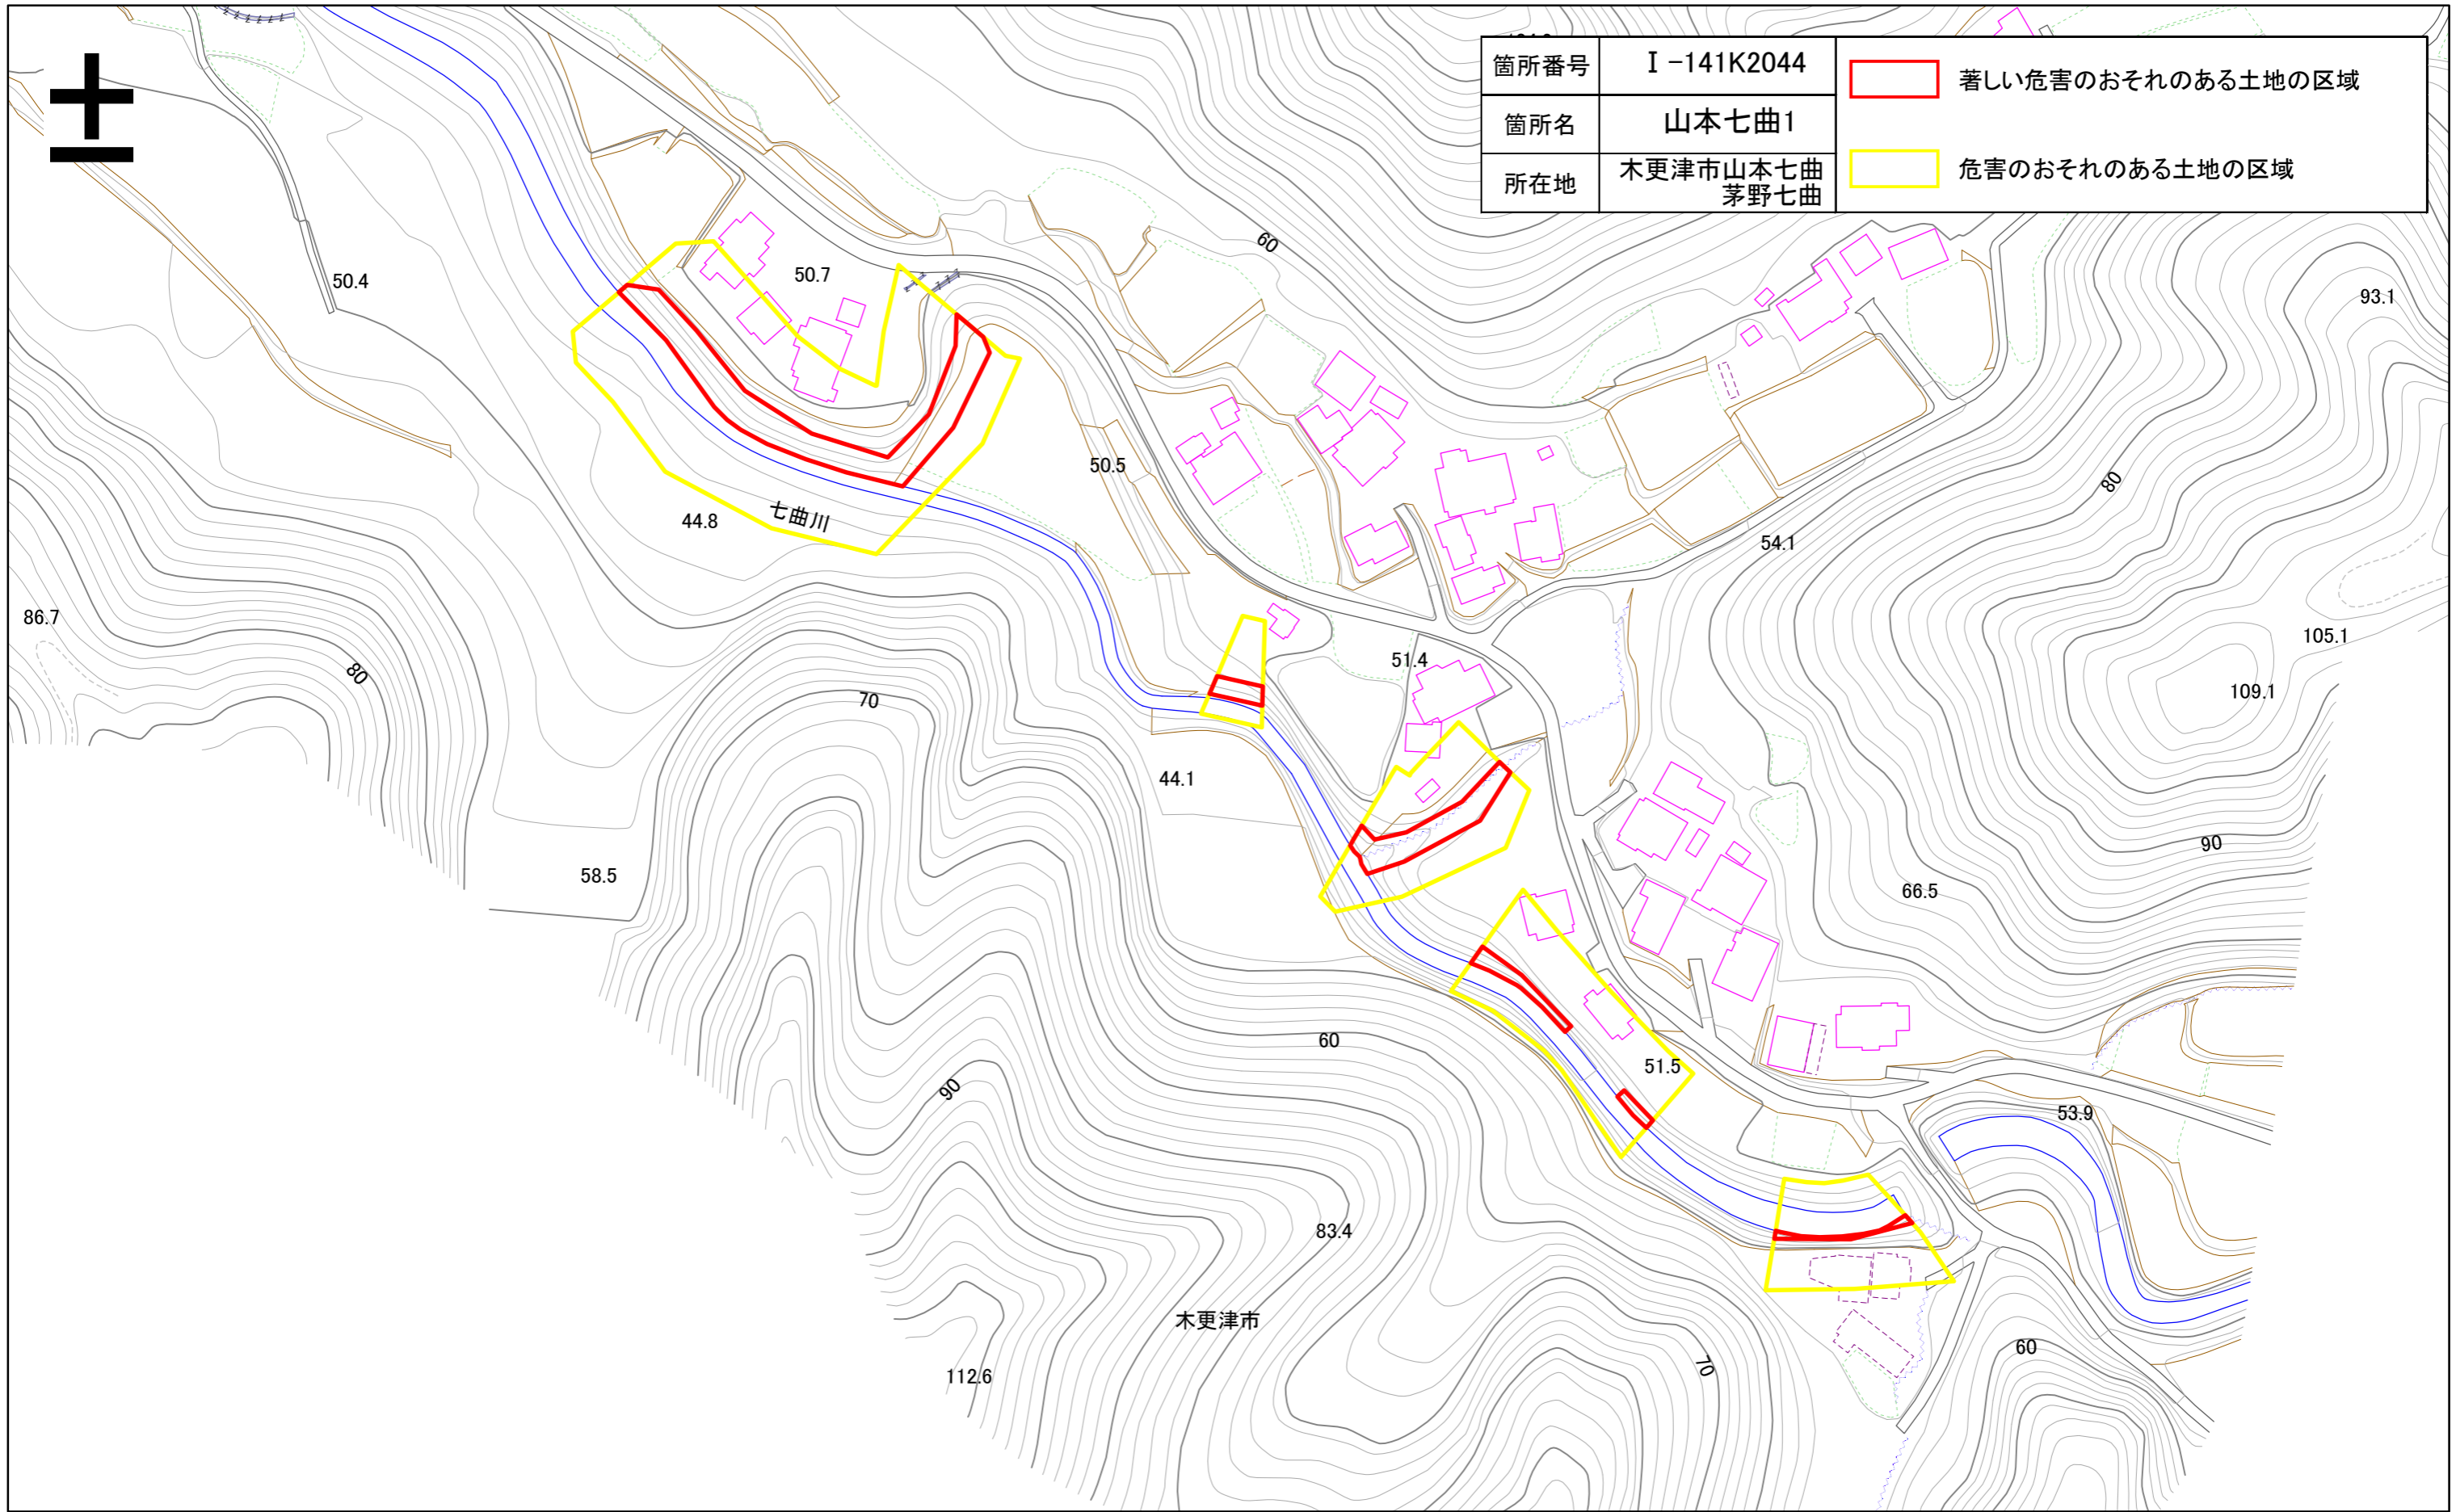

箇所番号	I-141K2044	 著しい危害のおそれのある土地の区域
箇所名	山本七曲1	 危害のおそれのある土地の区域
所在地	木更津市山本七曲 茅野七曲	

木更津市

土砂災害警戒区域・特別警戒区域図(急傾斜地の崩壊) 山本七曲、茅野七曲地区

箇所番号	I-141K2044	 著しい危害のおそれのある土地の区域
箇所名	山本七曲1	 危害のおそれのある土地の区域
所在地	木更津市山本七曲 茅野七曲	