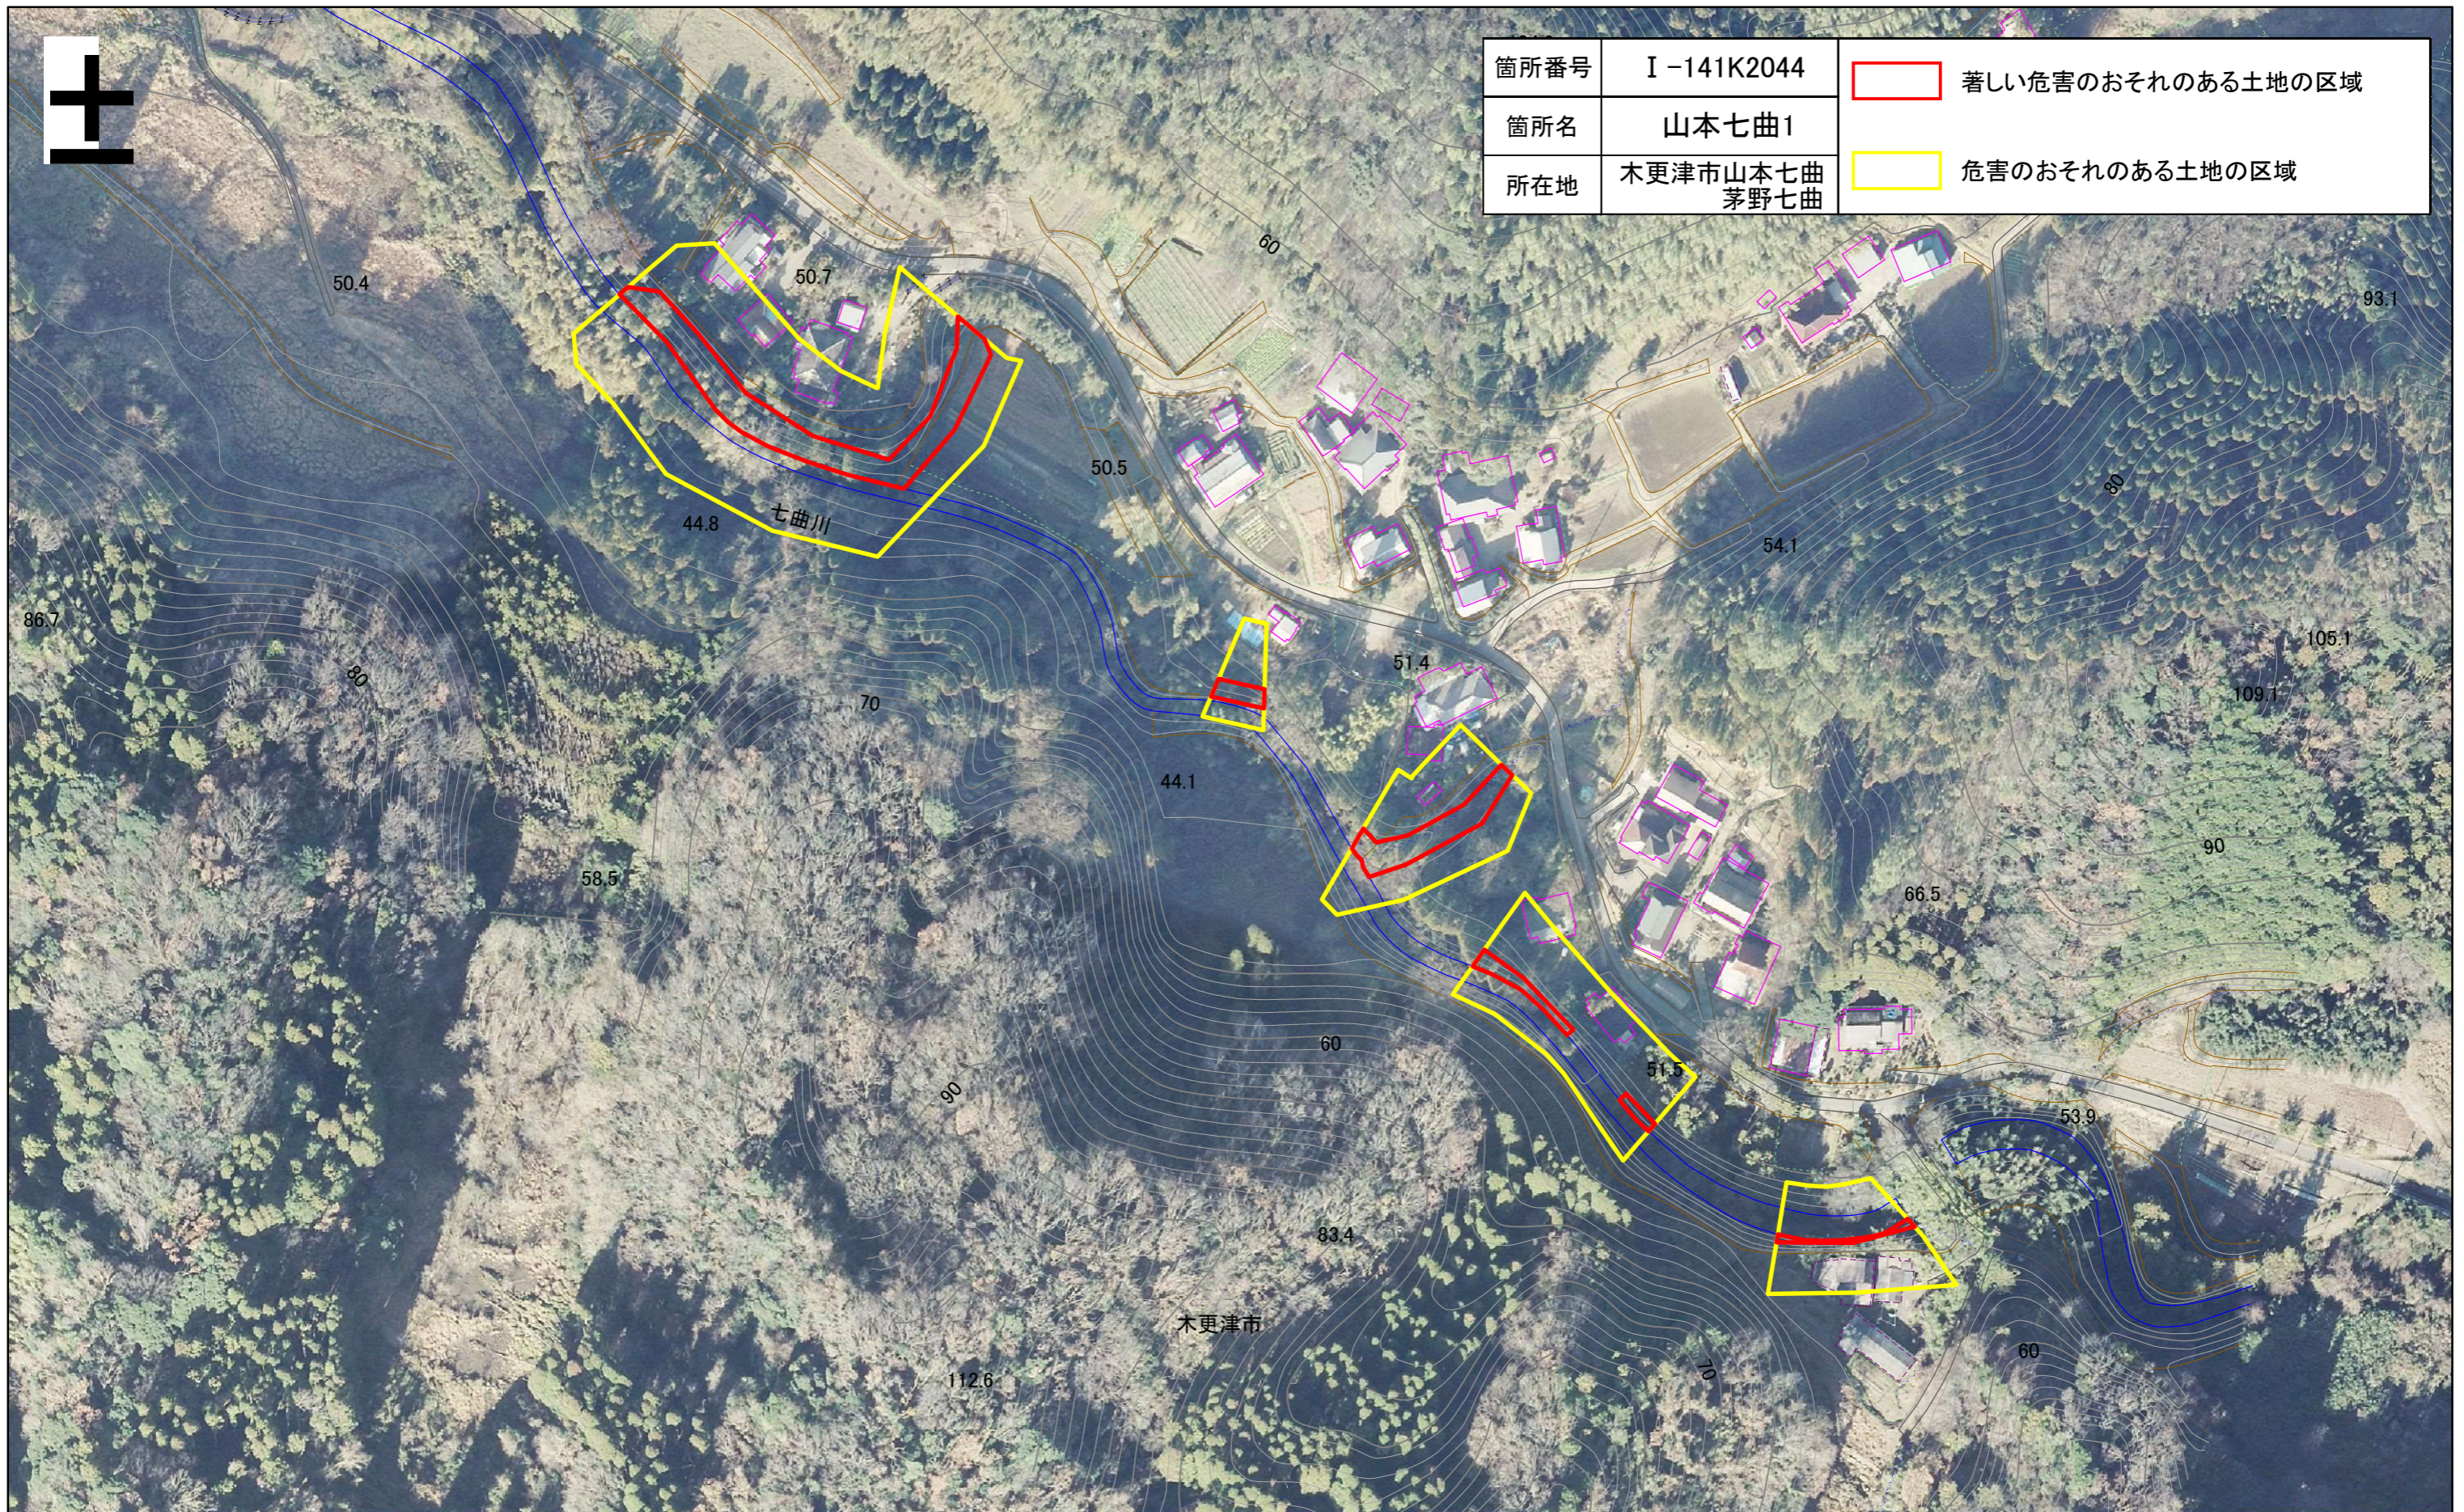

箇所番号	I-141K2044	 著しい危害のおそれのある土地の区域
箇所名	山本七曲1	 危害のおそれのある土地の区域
所在地	木更津市山本七曲 茅野七曲	

木更津市

土砂災害警戒区域・特別警戒区域図(急傾斜地の崩壊) 山本七曲、茅野七曲地区

箇所番号	I-141K2044	 著しい危害のおそれのある土地の区域
箇所名	山本七曲1	 危害のおそれのある土地の区域
所在地	木更津市山本七曲 茅野七曲	