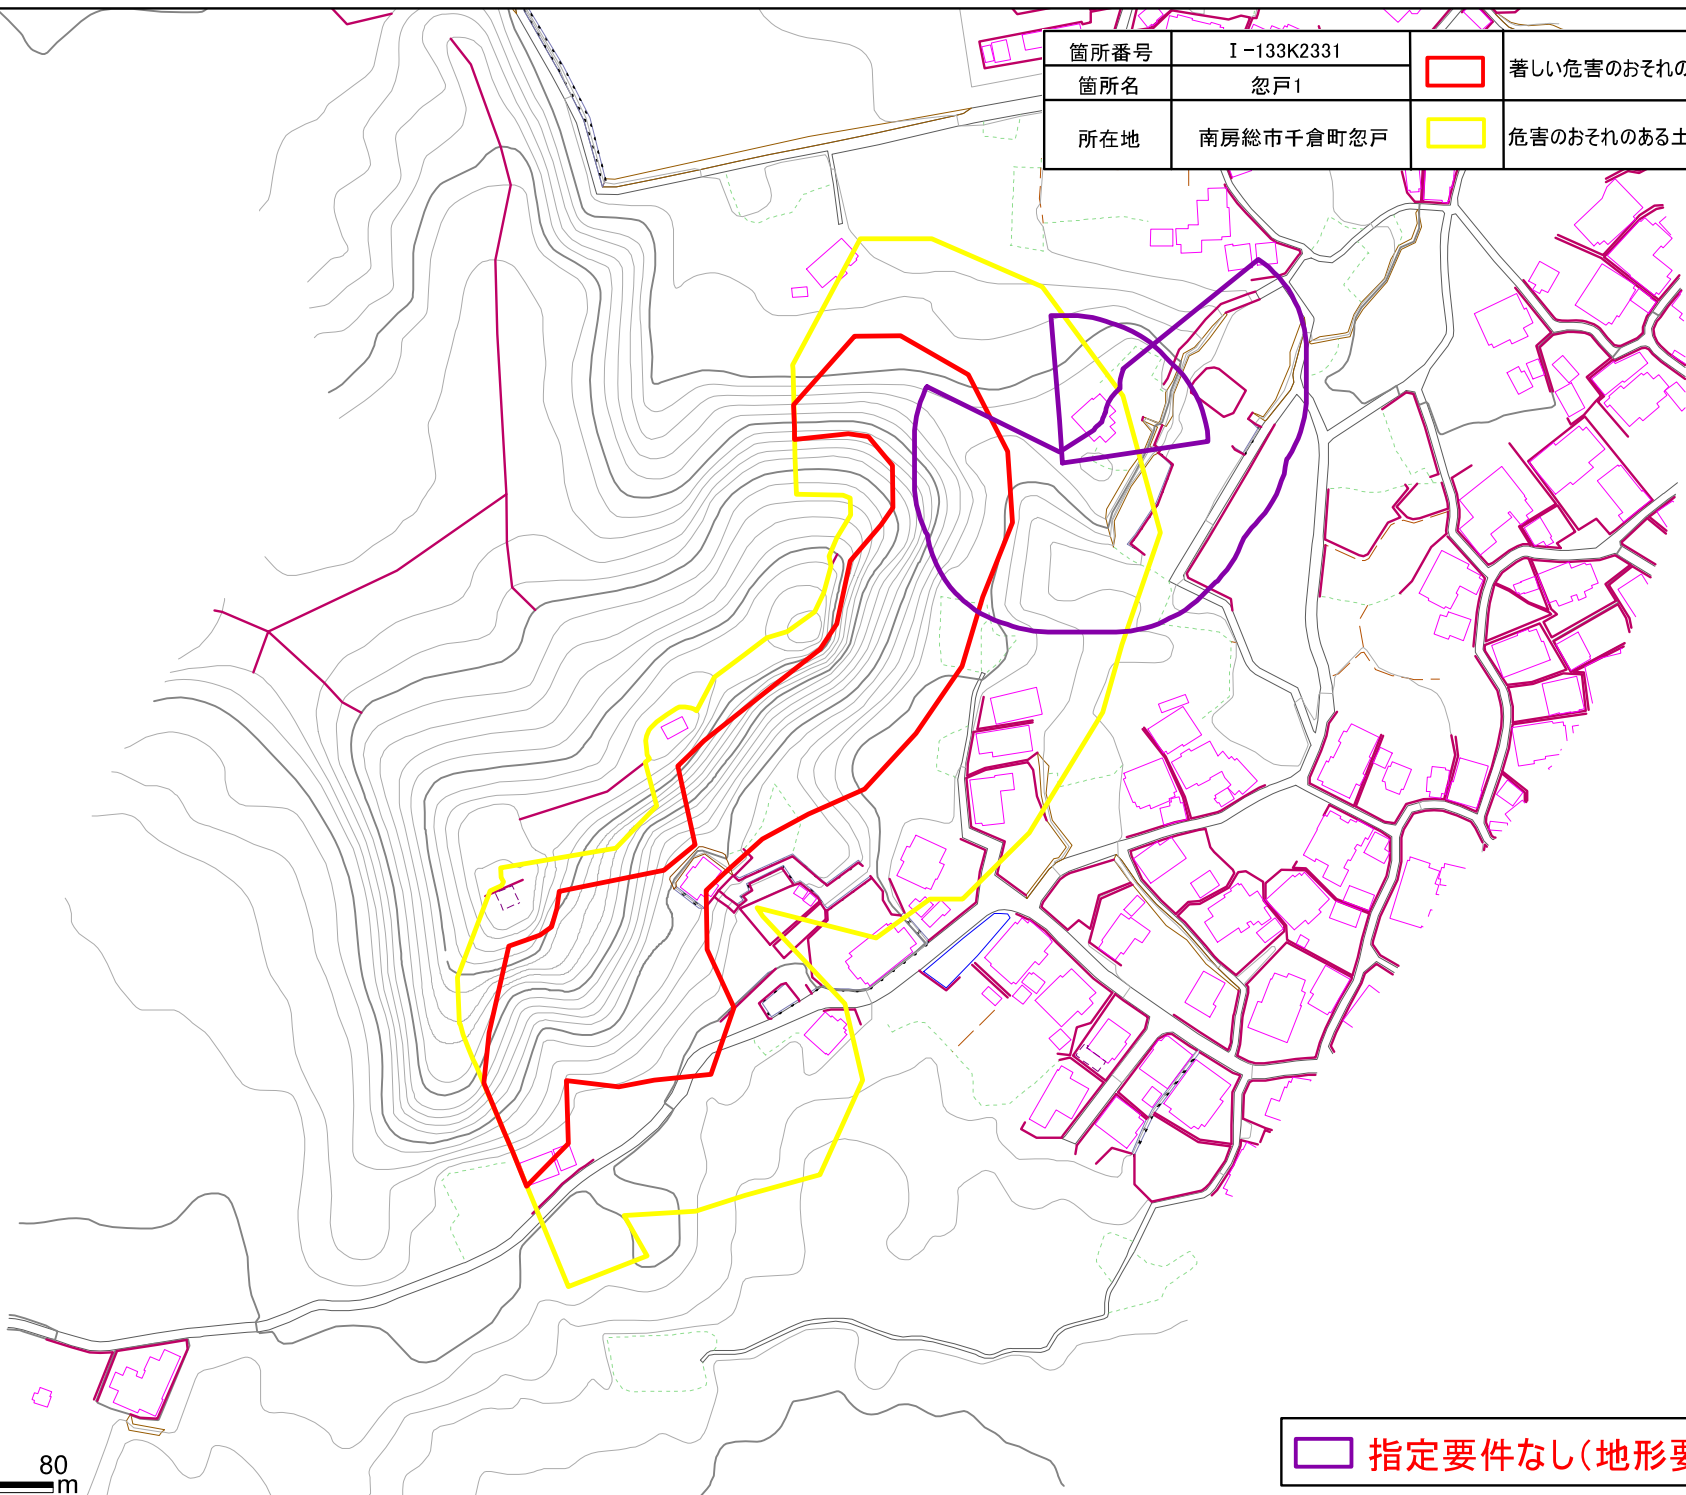

箇所番号	I-133K2331		著しい危害のおそれのある土地の区域
箇所名	忽戸1		
所在地	南房総市千倉町忽戸		危害のおそれのある土地の区域

 指定要件なし(地形要件なし)

土砂災害警戒区域・特別警戒区域図(急傾斜地の崩壊) 千倉町忽戸地区

箇所番号	I-133K2331		著しい危害のおそれのある土地の区域
箇所名	忽戸1		危害のおそれのある土地の区域
所在地	南房総市千倉町忽戸		危害のおそれのある土地の区域

 指定要件なし(地形要件なし)

0 20 40 80
m