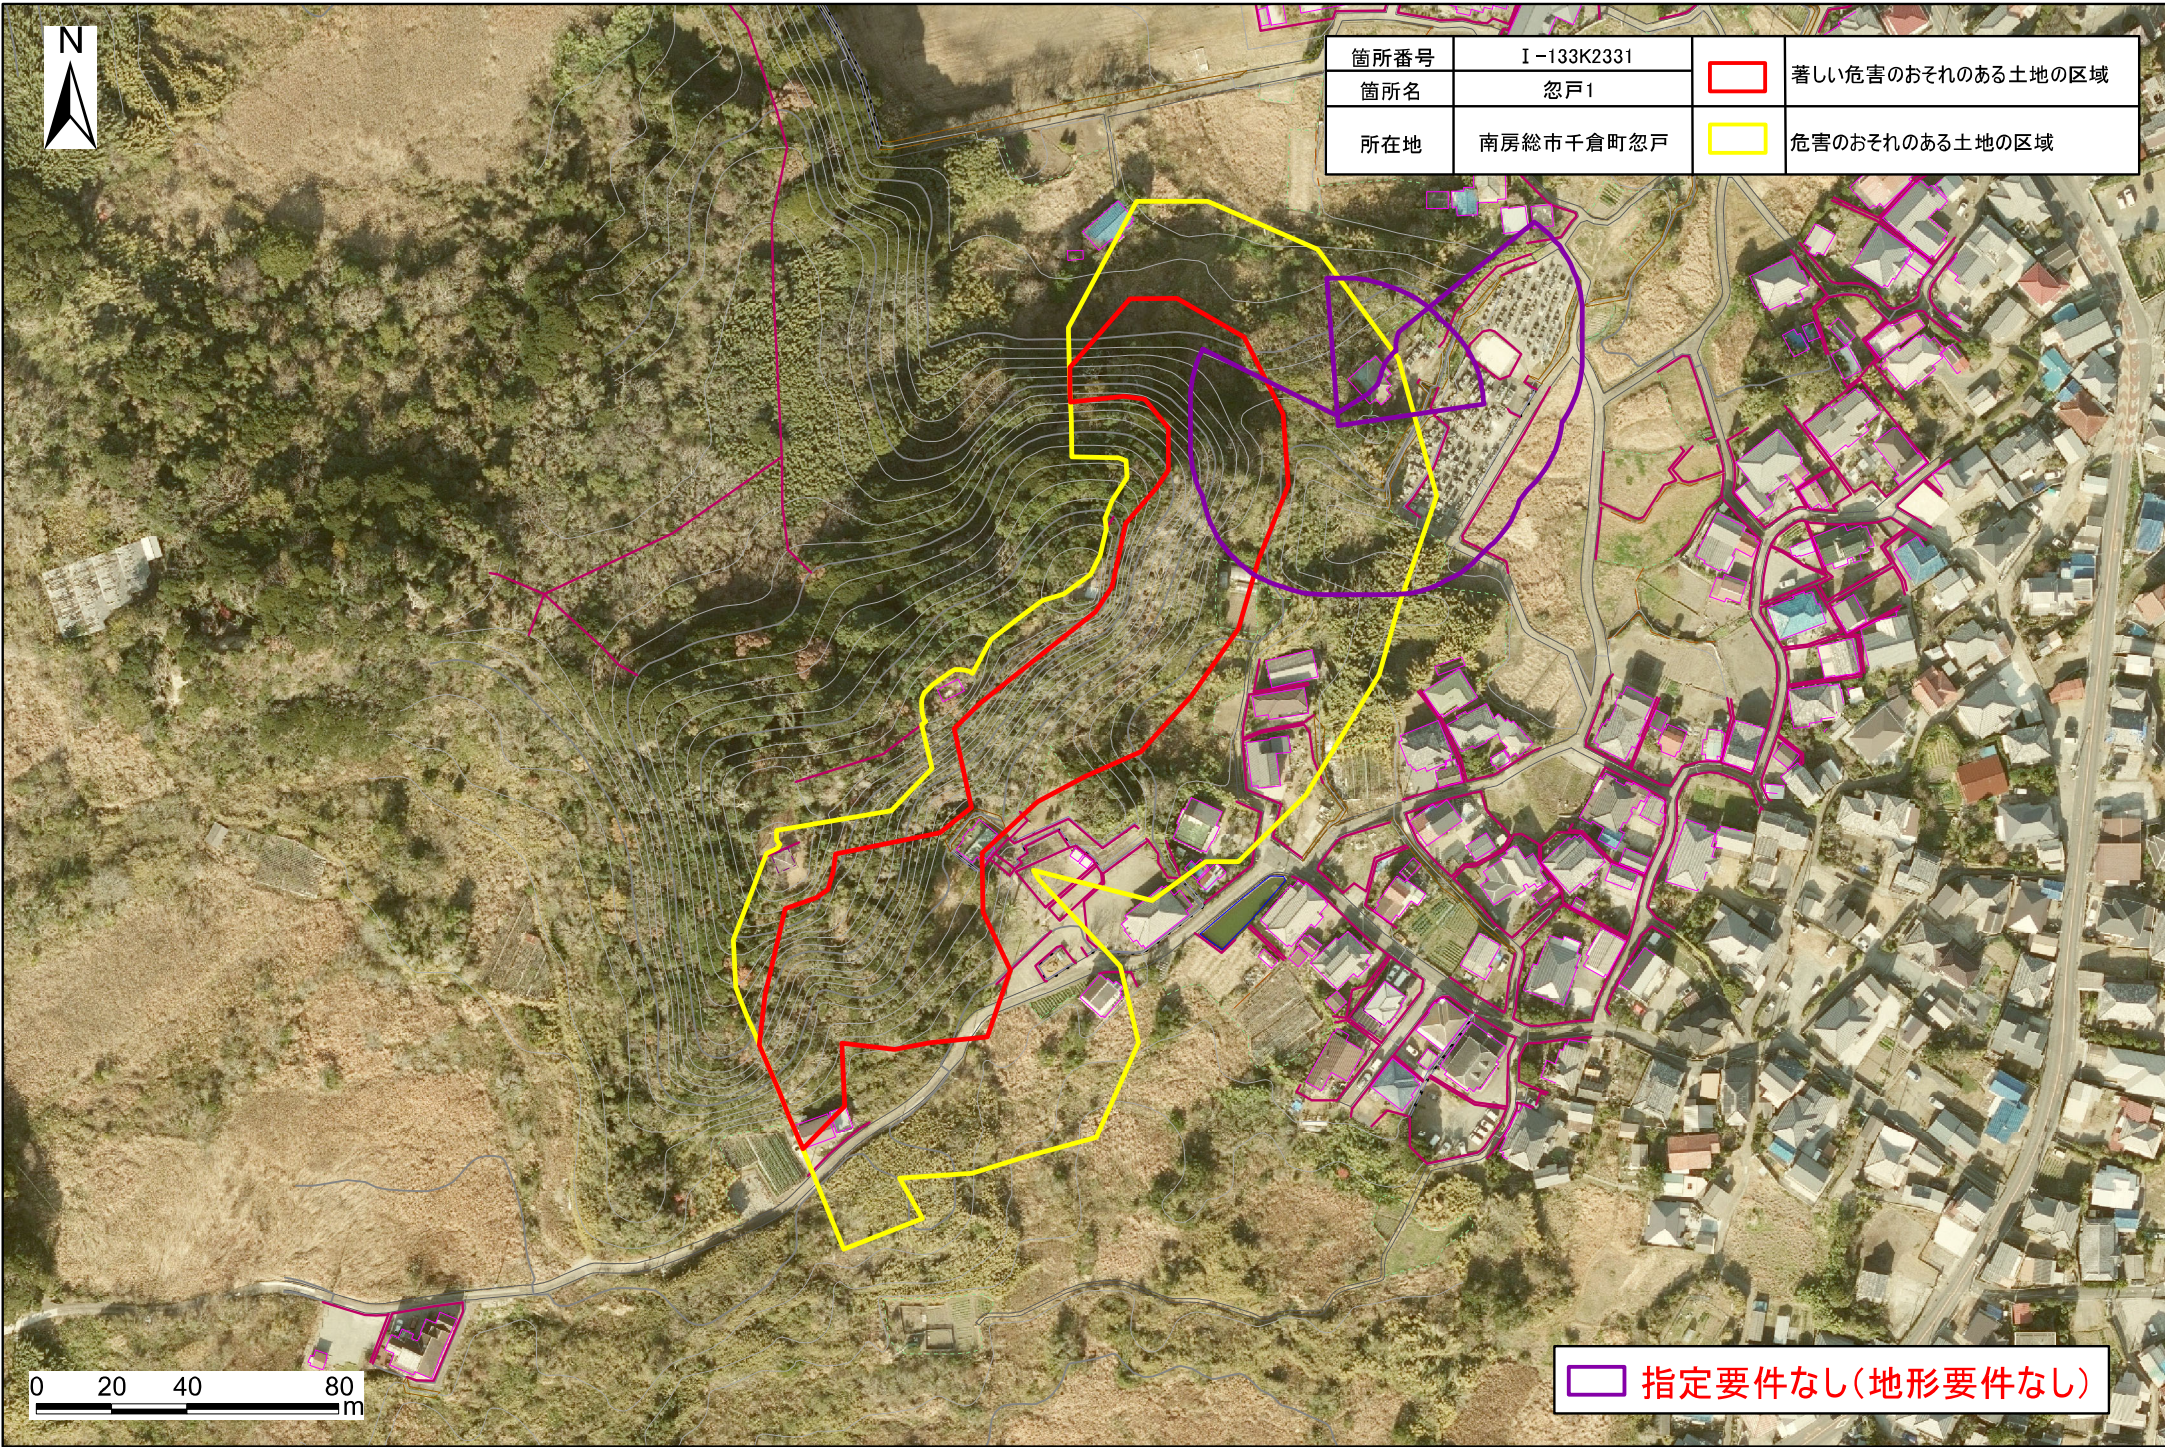

箇所番号	I-133K2331		著しい危害のおそれのある土地の区域
箇所名	忽戸1		
所在地	南房総市千倉町忽戸		危害のおそれのある土地の区域

 指定要件なし(地形要件なし)

土砂災害警戒区域・特別警戒区域図(急傾斜地の崩壊) 千倉町忽戸地区

箇所番号	I-133K2331		著しい危害のおそれのある土地の区域
箇所名	忽戸1		危害のおそれのある土地の区域
所在地	南房総市千倉町忽戸		危害のおそれのある土地の区域

 指定要件なし(地形要件なし)

0 20 40 80
m