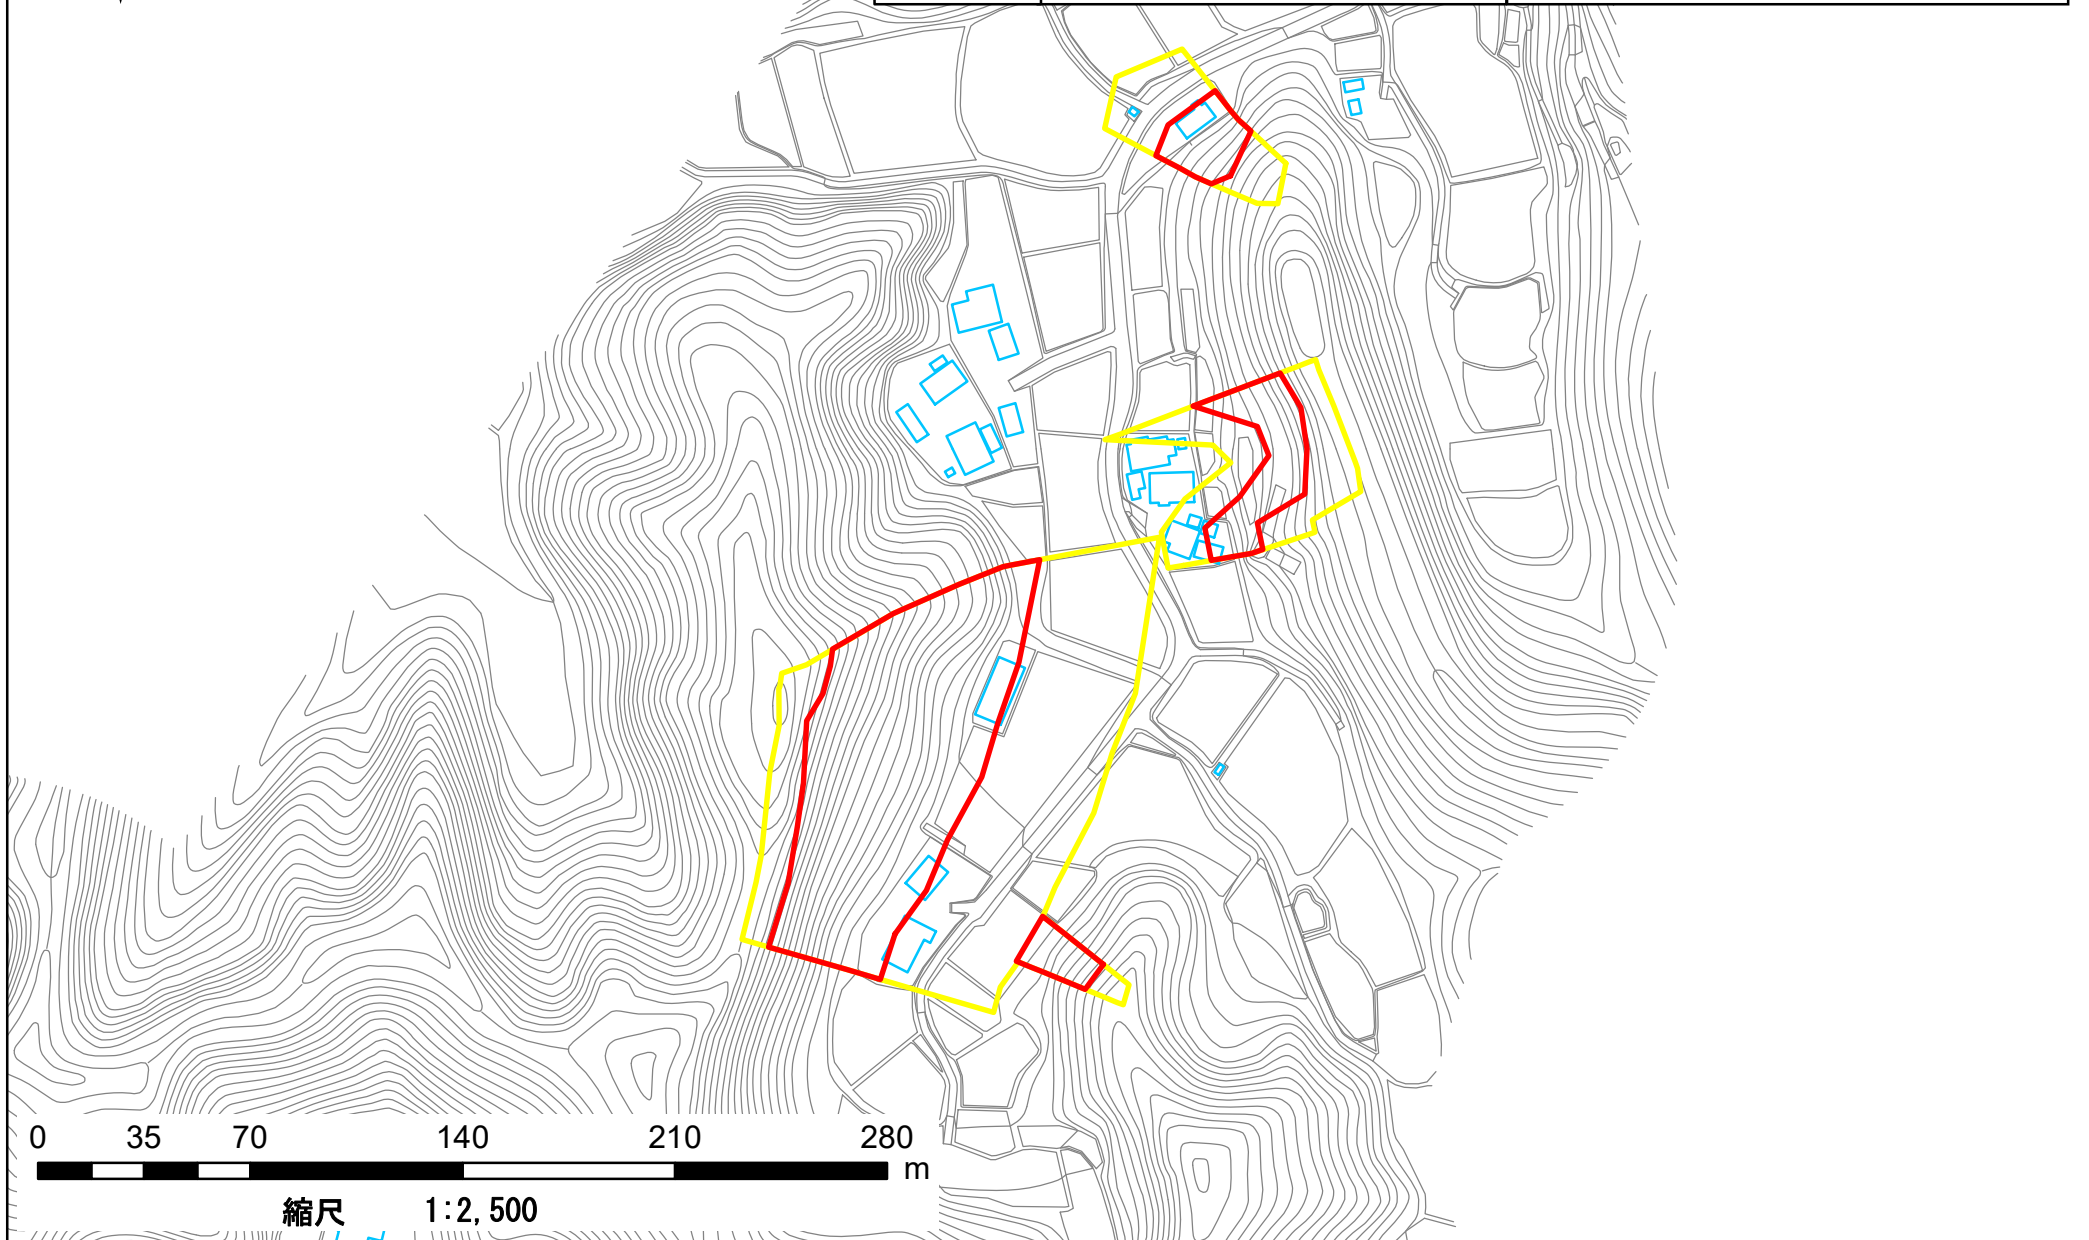

|      |            |   |
|------|------------|---|
| 箇所番号 | I-117K2049 |  著しい危害のおそれのある土地の区域<br> 危害のおそれのある土地の区域 |
| 箇所名  | 坂本72       |   |
| 所在地  | 長生郡長南町坂本   |   |

0 35 70 140 210 280 m

縮尺 1:2,500

|      |            |   |
|------|------------|---|
| 箇所番号 | I-117K2049 |  著しい危害のおそれのある土地の区域<br> 危害のおそれのある土地の区域 |
| 箇所名  | 坂本72       |   |
| 所在地  | 長生郡長南町坂本   |   |