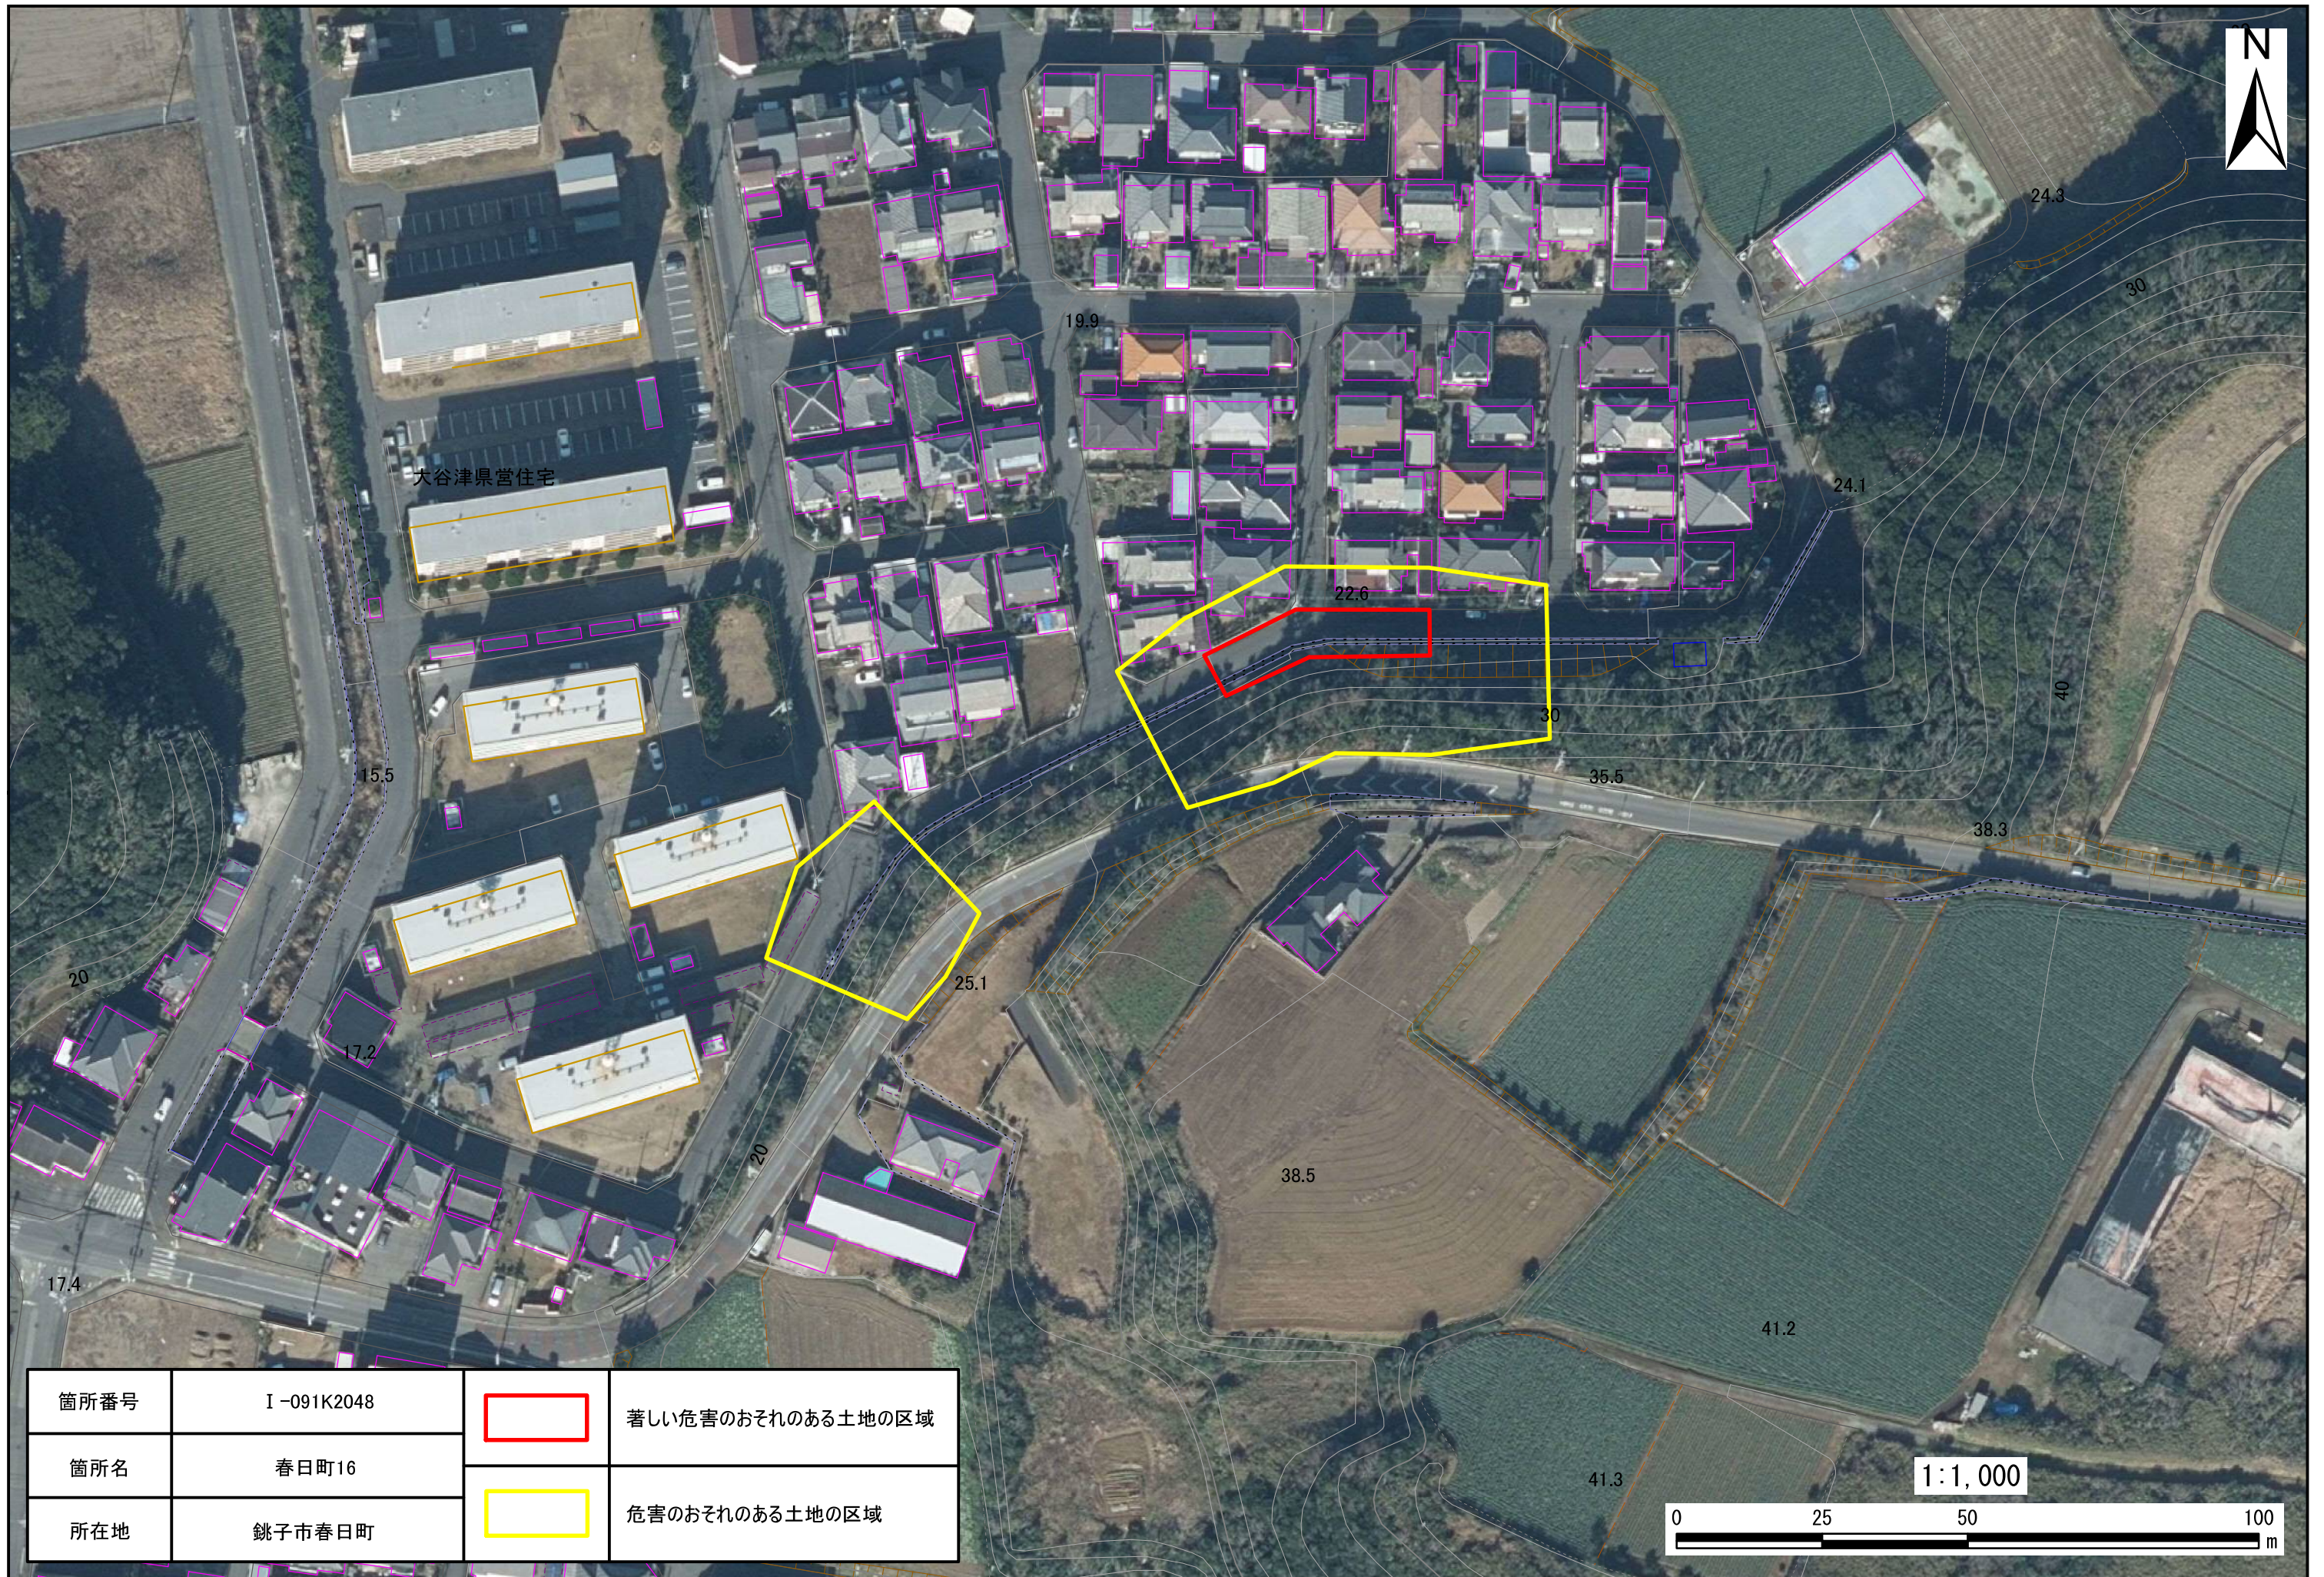

大谷津県営住宅

箇所番号	I-091K2048		著しい危害のおそれのある土地の区域
箇所名	春日町16		危害のおそれのある土地の区域
所在地	銚子市春日町		

1:1,000

箇所番号	I-091K2048		著しい危害のおそれのある土地の区域
箇所名	春日町16		危害のおそれのある土地の区域
所在地	銚子市春日町		