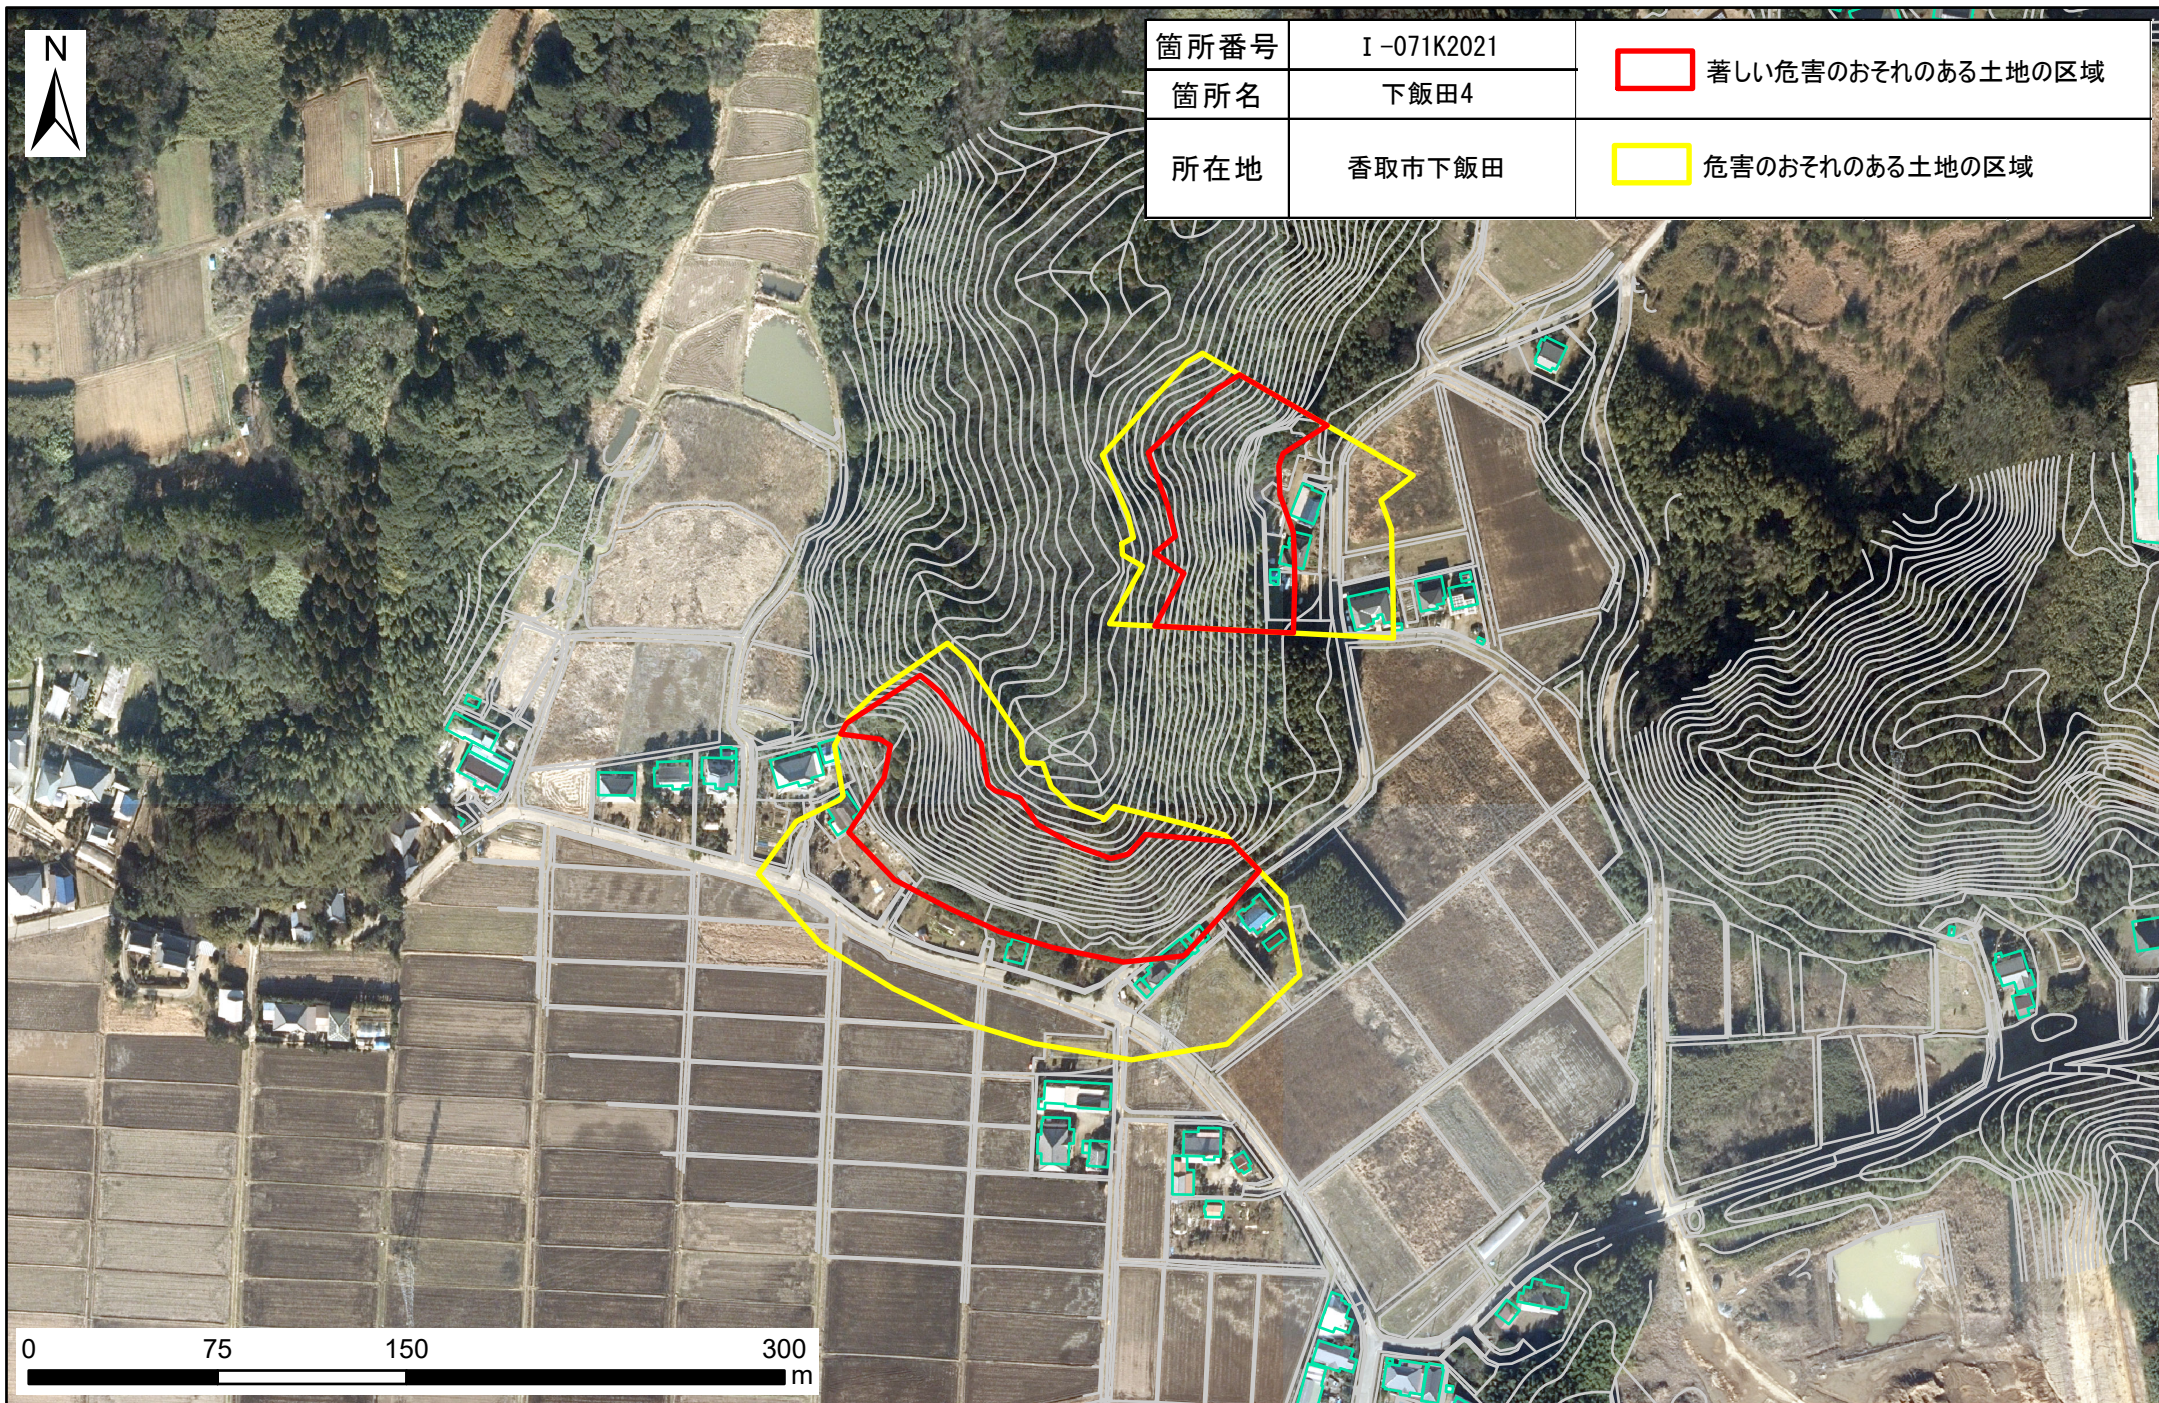

土砂災害警戒区域・特別警戒区域図（急傾斜地の崩壊） 下飯田地区

箇所番号	I-071K2021	 著しい危害のおそれのある土地の区域
箇所名	下飯田4	
所在地	香取市下飯田	 危害のおそれのある土地の区域

0 75 150 300 m

箇所番号	I-071K2021	 著しい危害のおそれのある土地の区域
箇所名	下飯田4	
所在地	香取市下飯田	 危害のおそれのある土地の区域