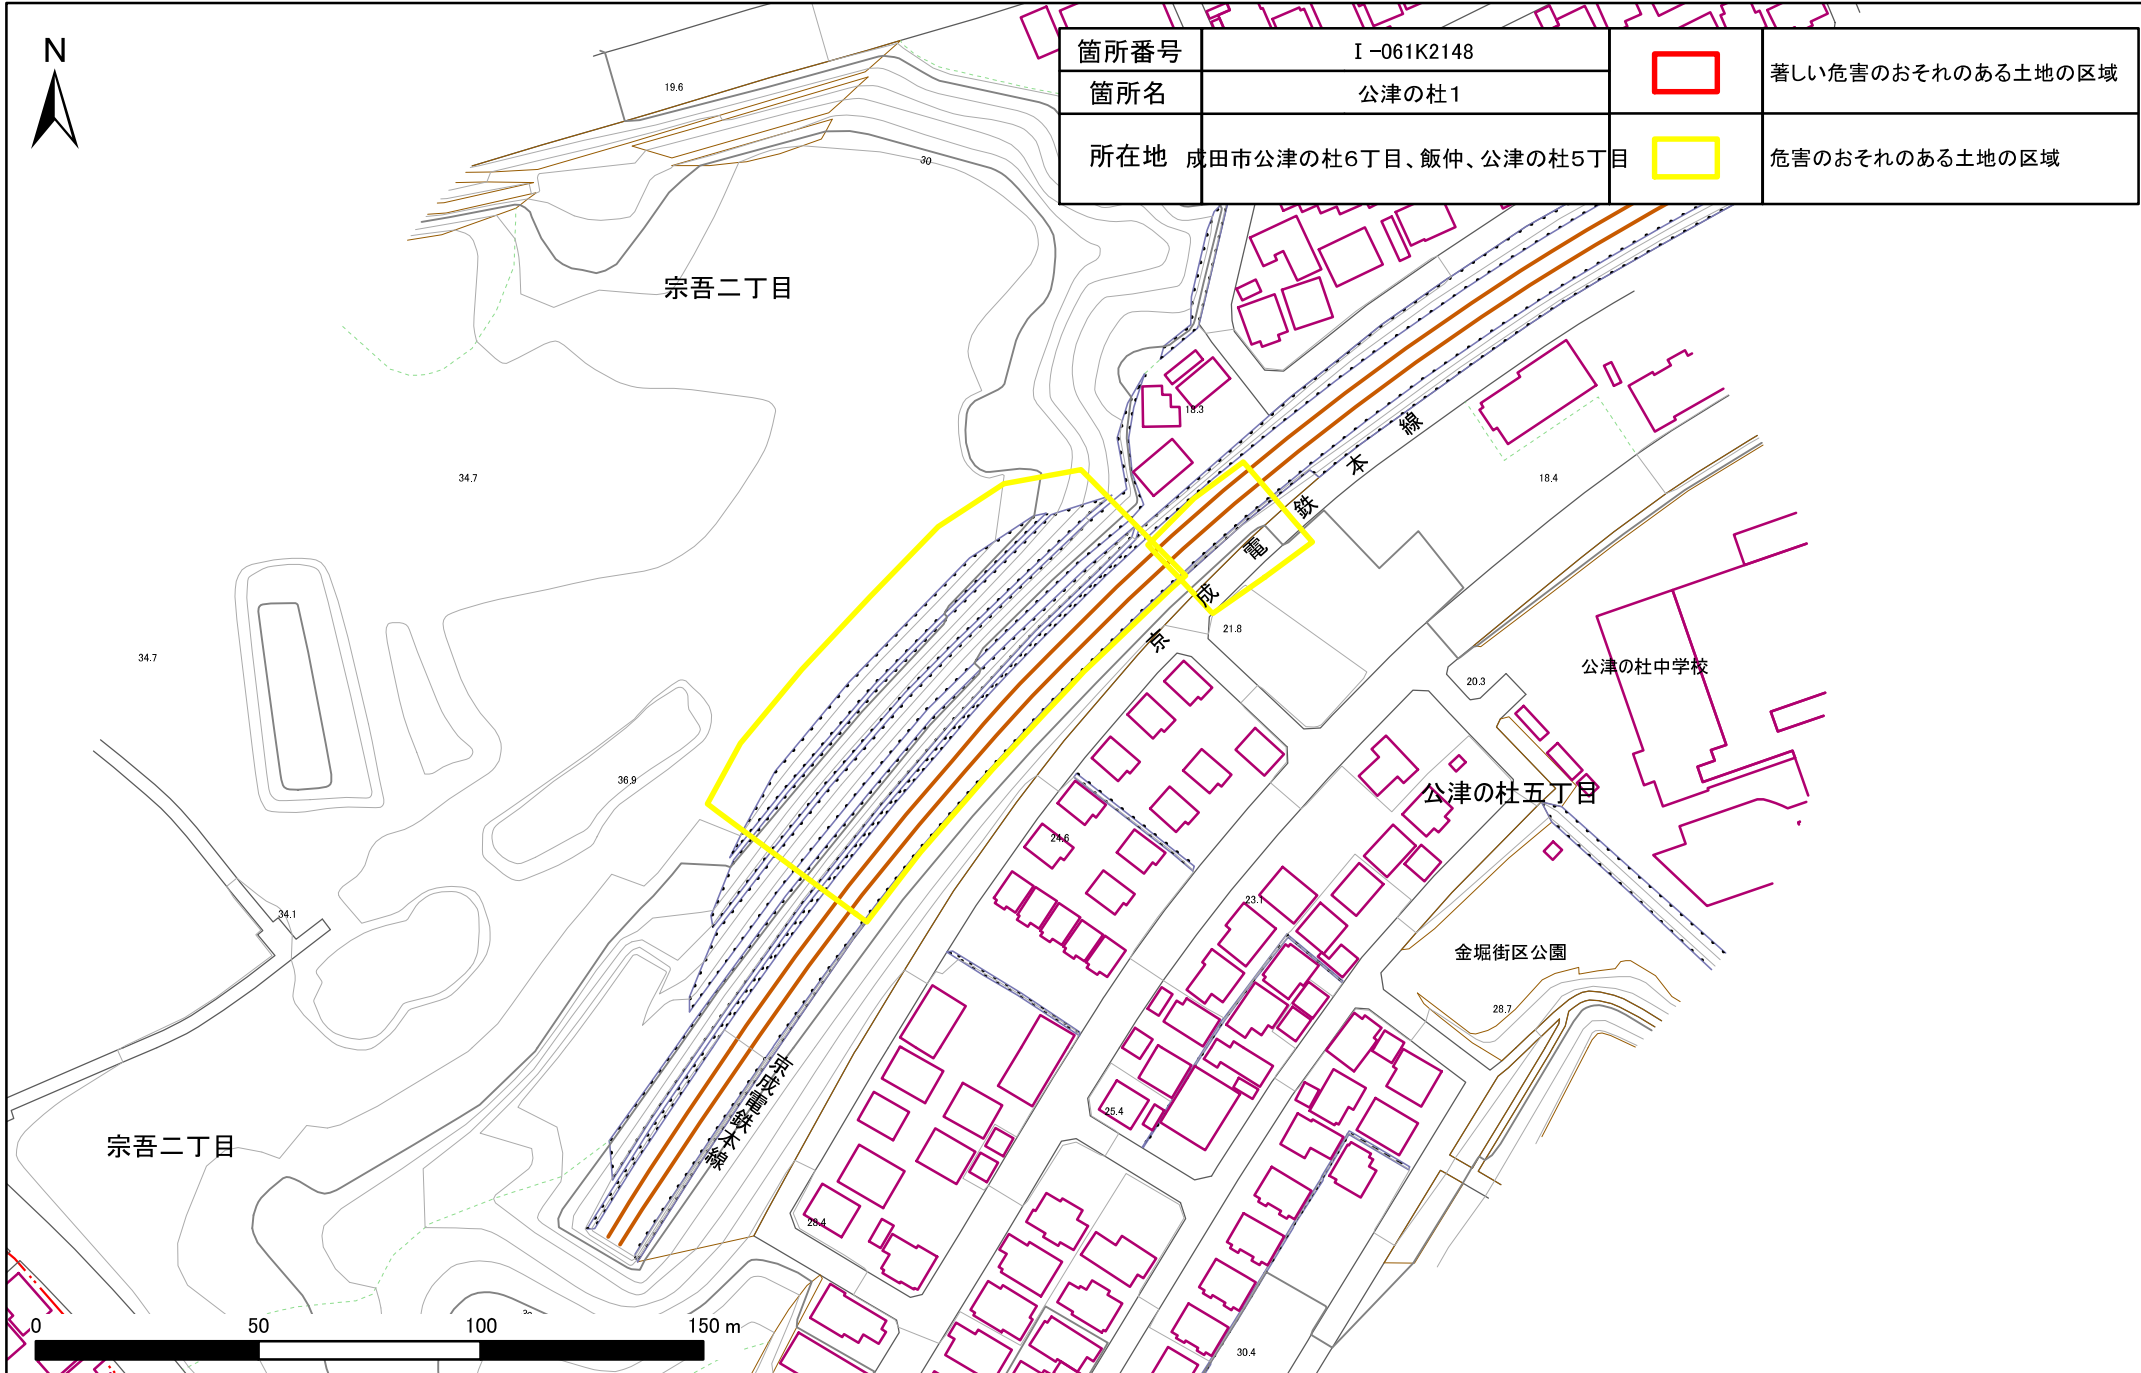

土砂災害警戒区域・特別警戒区域図(急傾斜地の崩壊) 公津の杜6丁目、飯仲、公津の杜5丁目地区

土砂災害警戒区域・特別警戒区域図(急傾斜地の崩壊) 公津の杜6丁目、飯仲、公津の杜5丁目地区

箇所番号	I-061K2148	 著しい危害のおそれのある土地の区域
箇所名	公津の杜1	
所在地	成田市公津の杜6丁目、飯仲、公津の杜5丁目	 危害のおそれのある土地の区域