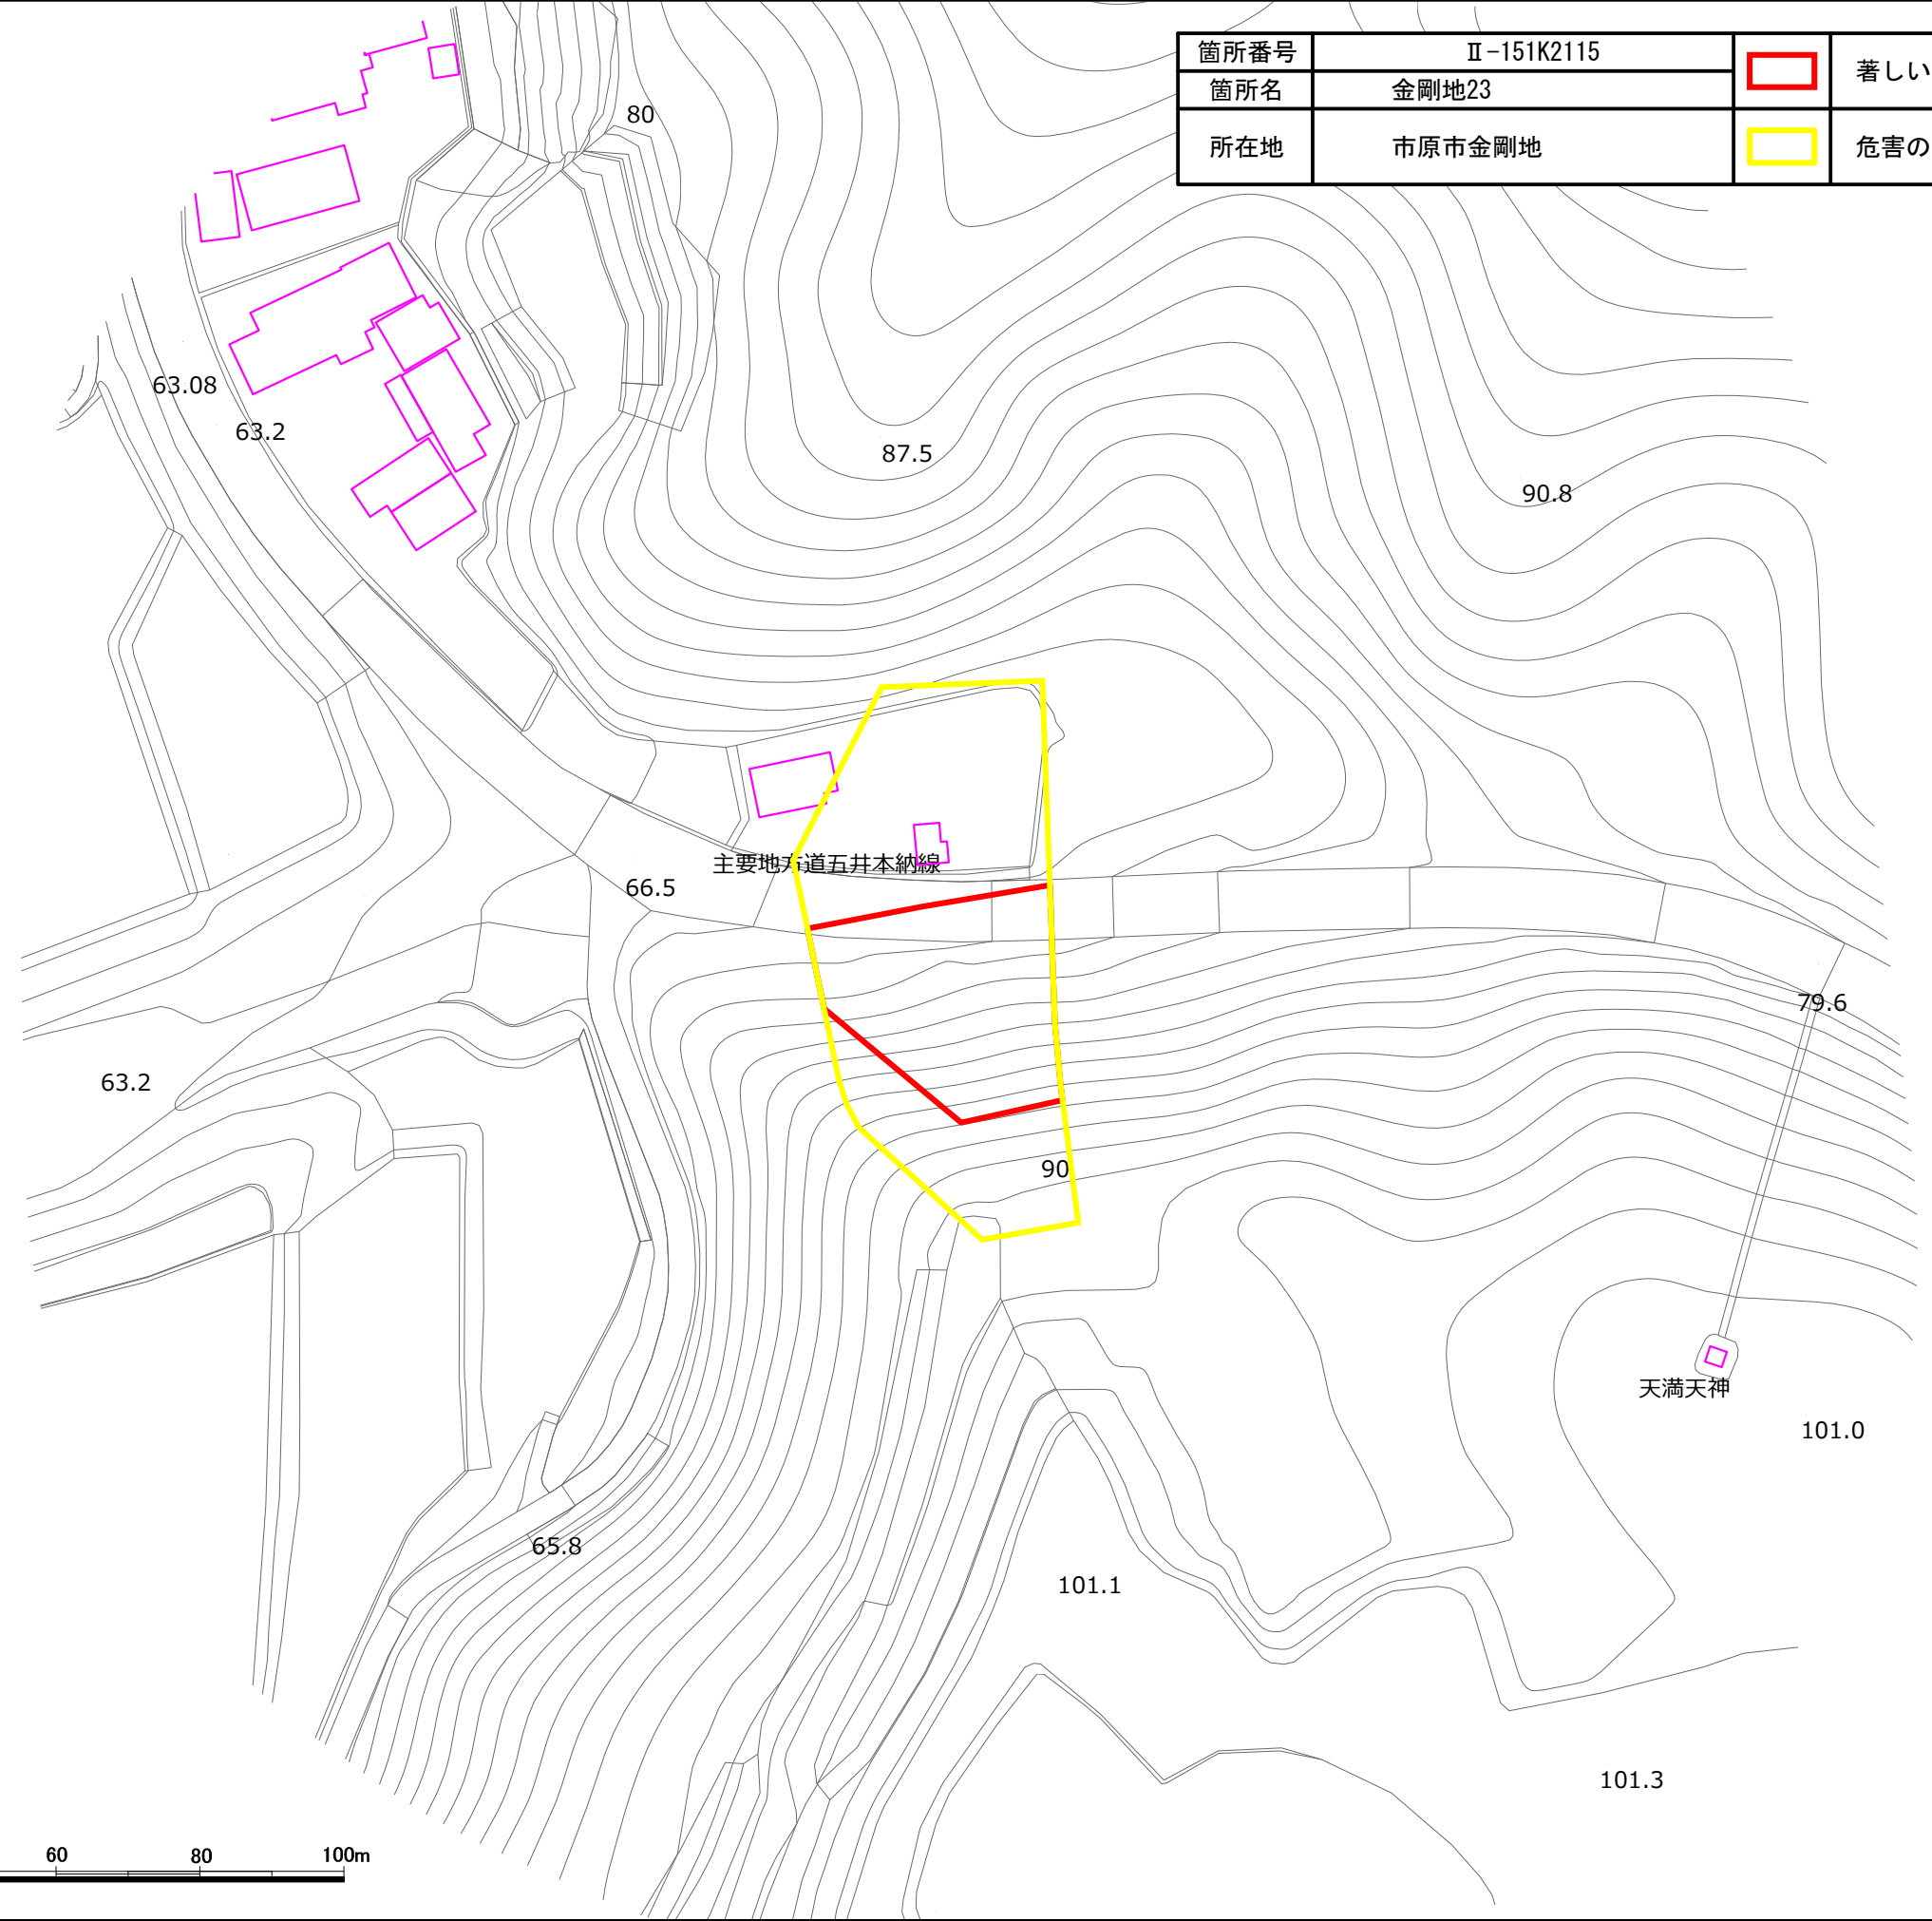

箇所番号	II-151K2115		著しい危害のおそれのある土地の区域
箇所名	金剛地23		
所在地	市原市金剛地		危害のおそれのある土地の区域

箇所番号	Ⅱ-151K2115		著しい危害のおそれのある土地の区域
箇所名	金剛地23		
所在地	市原市金剛地		危害のおそれのある土地の区域