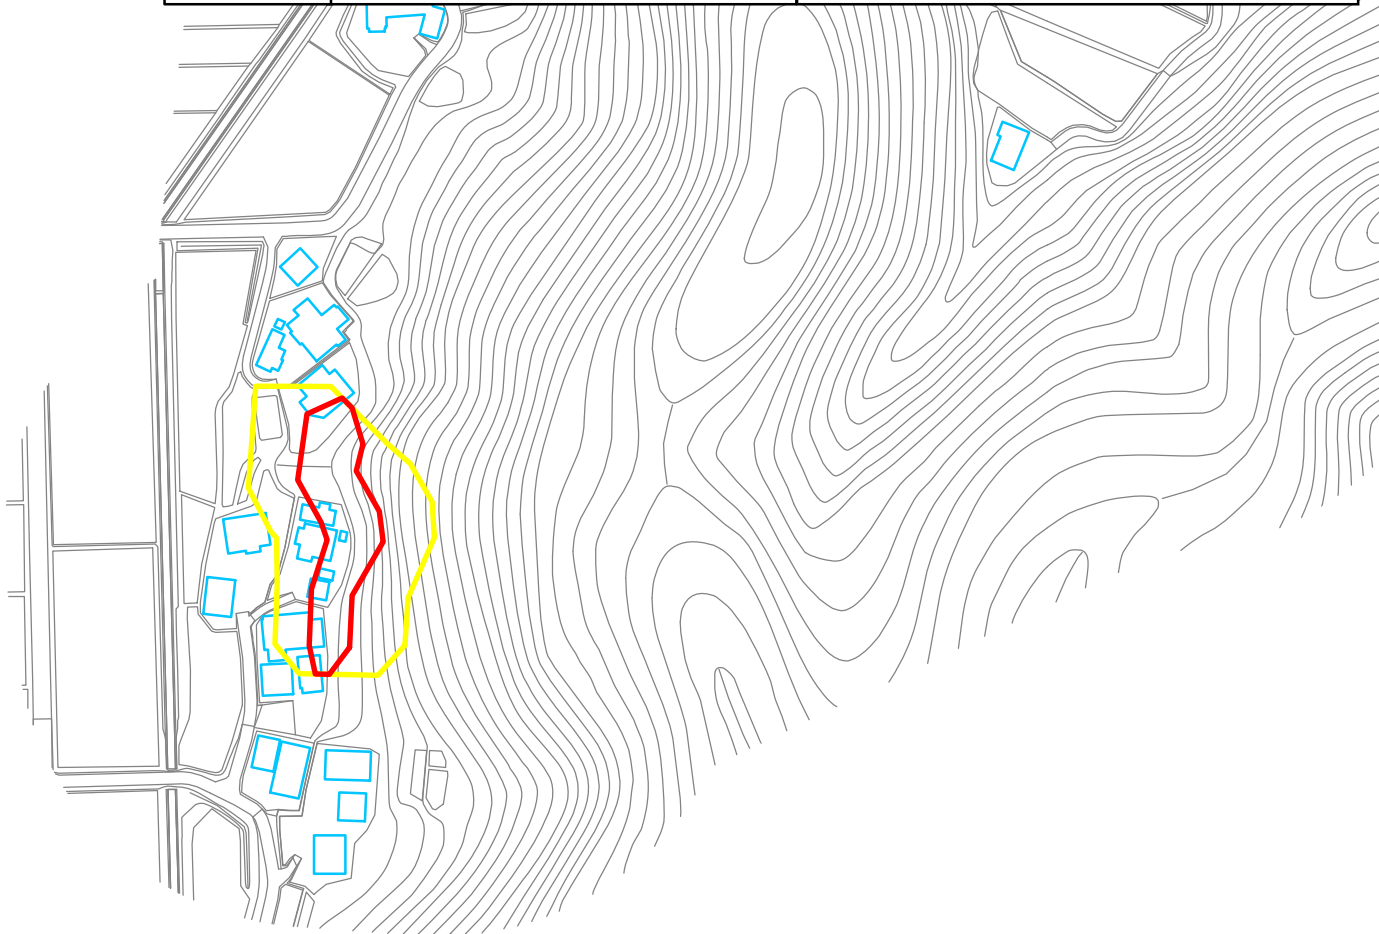

箇所番号	Ⅱ-117K2002	 著しい危害のおそれのある土地の区域  危害のおそれのある土地の区域
箇所名	下小野田8	
所在地	長生郡長南町下小野田	

縮尺 1:2,500