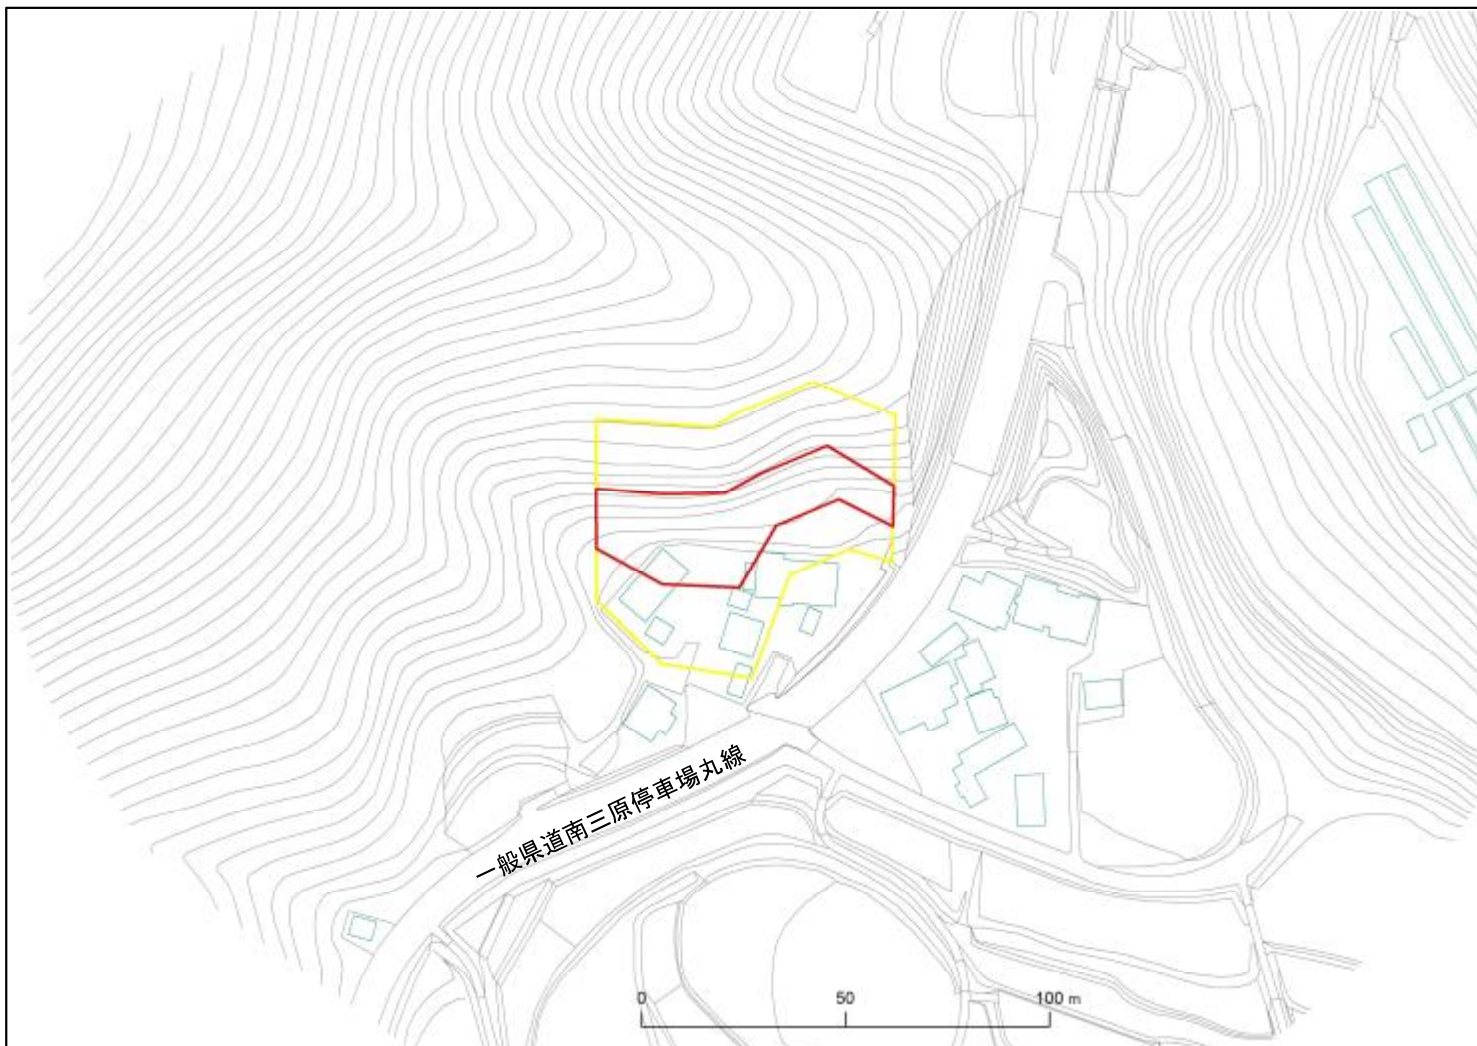

箇所番号	I-133K2684		著しい危害のおそれのある土地の区域
箇所名	上三原14		危害のおそれのある土地の区域
所在地	南房総市和田町上三原		

土砂災害警戒区域・特別警戒区域図(急傾斜地の崩壊)

土砂災害警戒区域・特別警戒区域図	
図面凡例	
土砂災害特別警戒区域 (著しい危害のおそれのある土地の区域)	
土砂災害警戒区域 (危害のおそれのある土地の区域)	