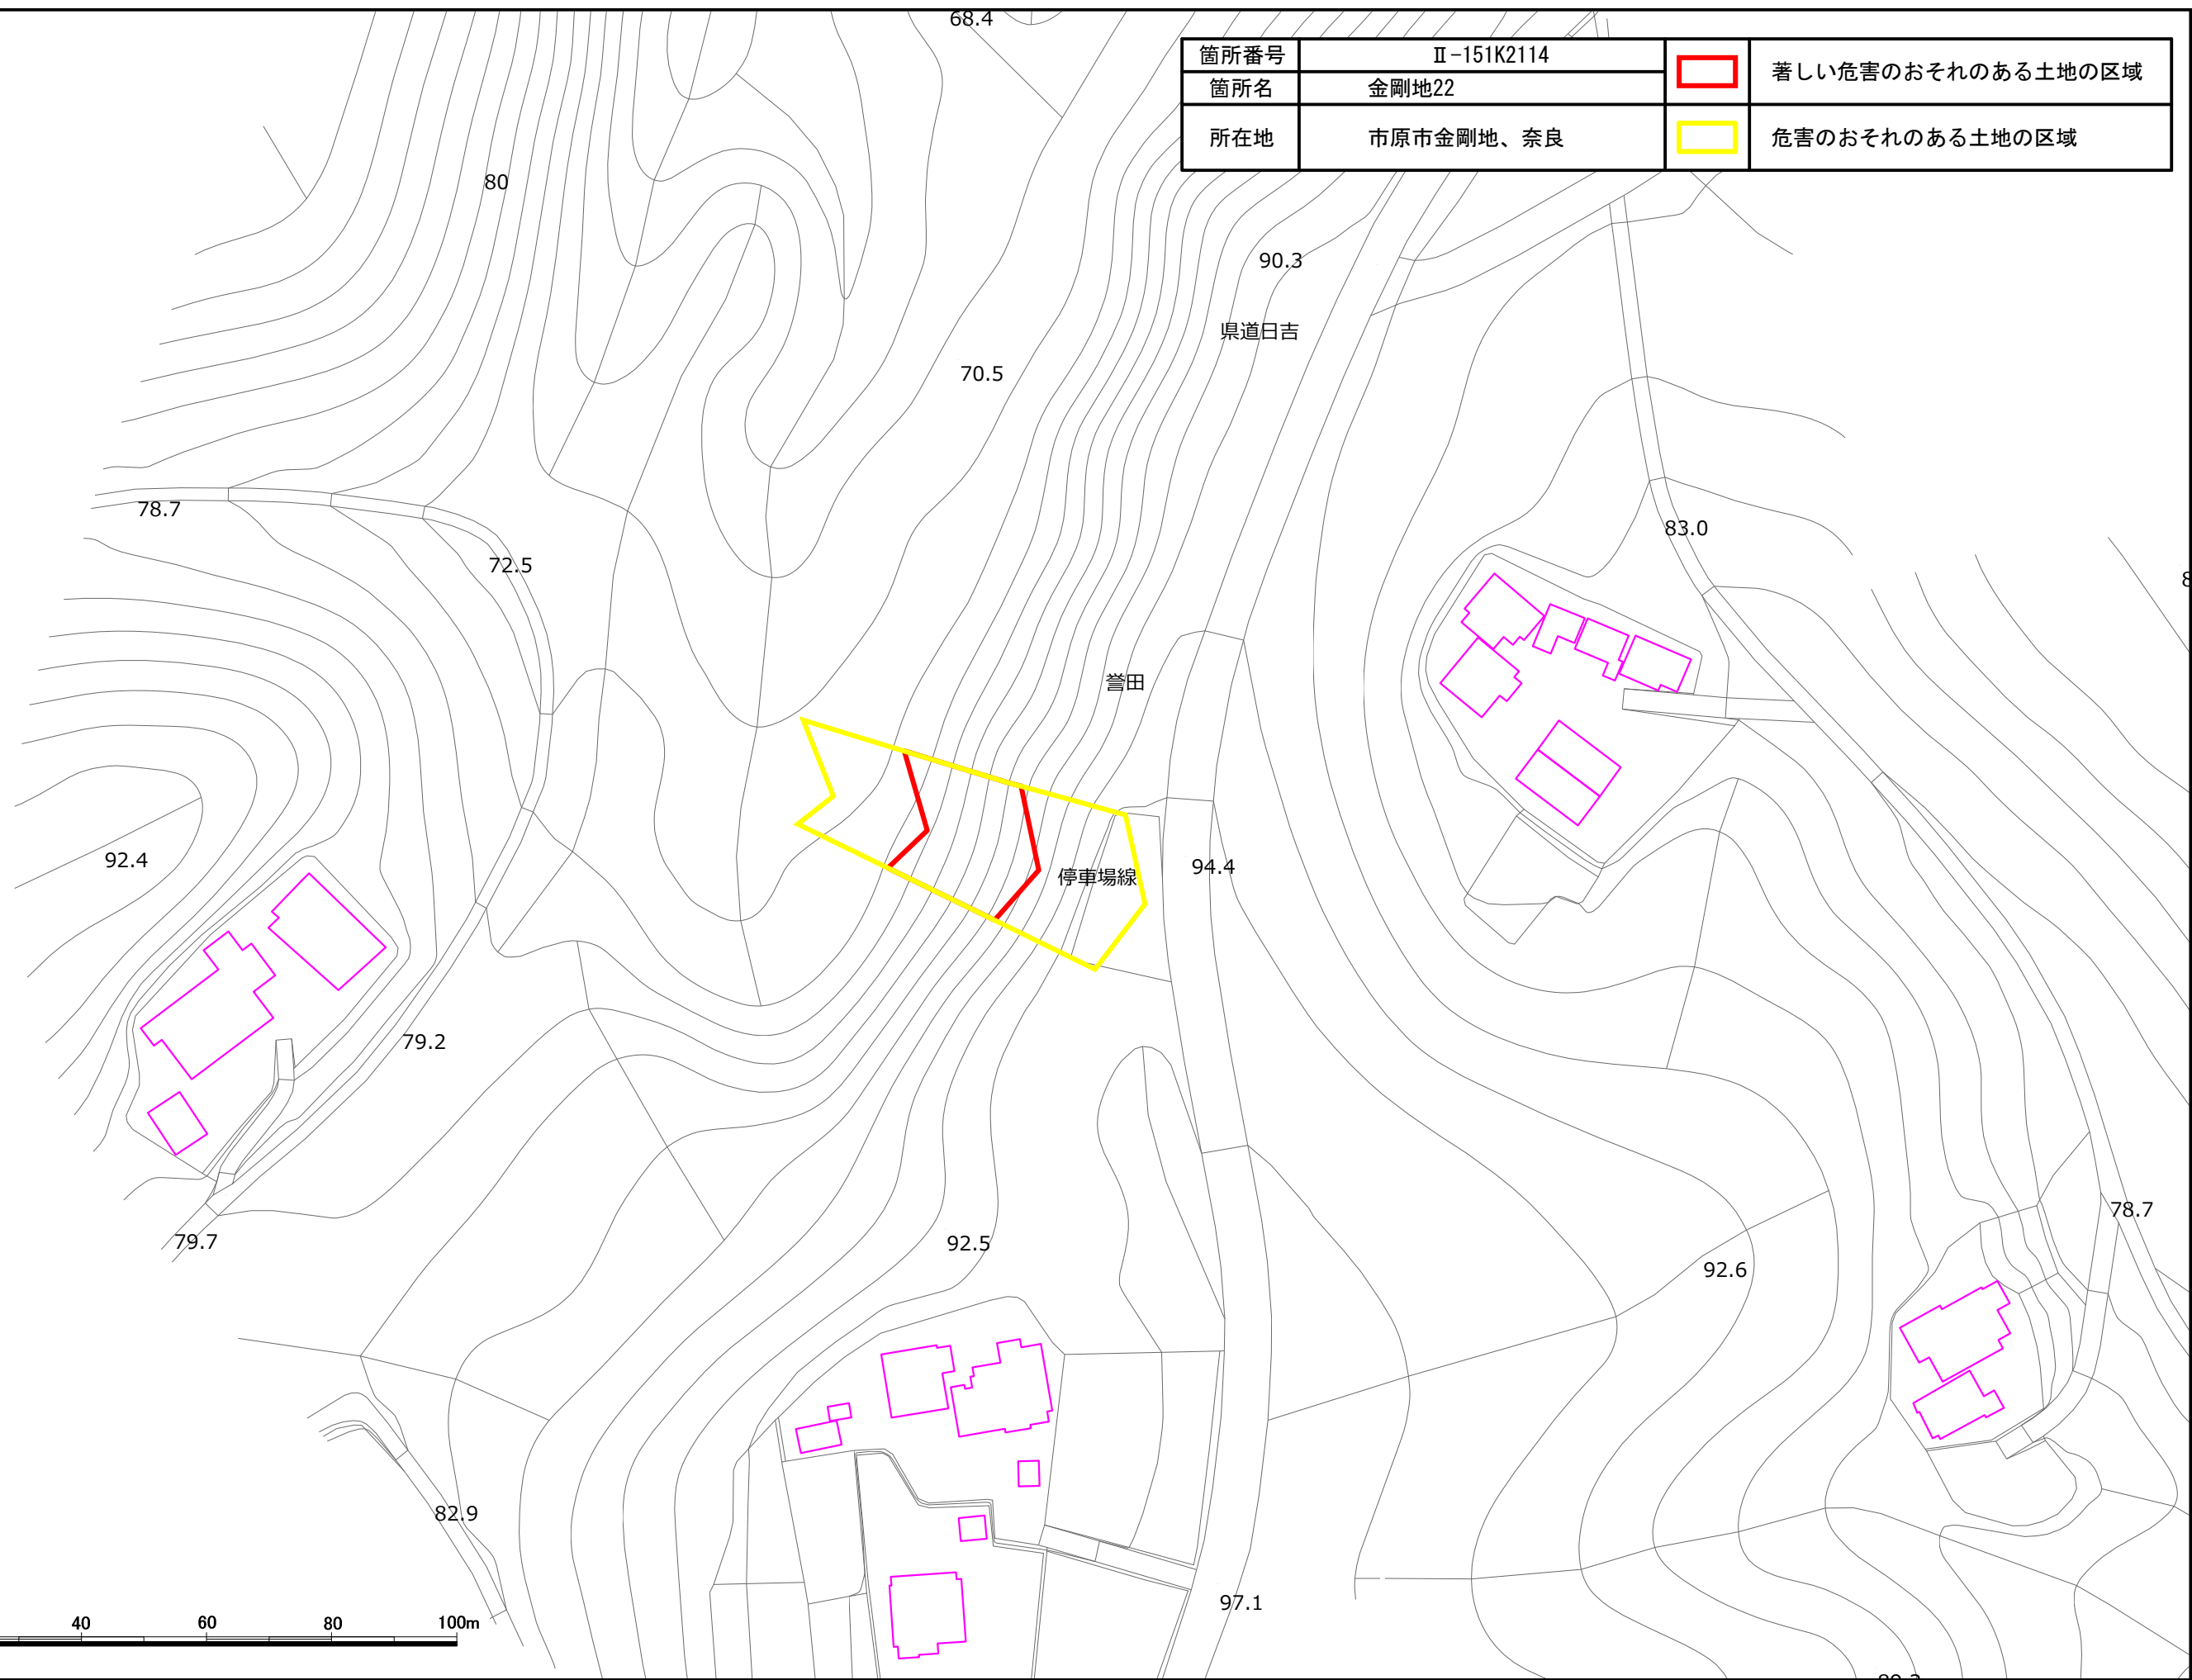

箇所番号	Ⅱ-151K2114		著しい危害のおそれのある土地の区域
箇所名	金剛地22		
所在地	市原市金剛地、奈良		危害のおそれのある土地の区域

箇所番号	Ⅱ-151K2114		著しい危害のおそれのある土地の区域
箇所名	金剛地22		
所在地	市原市金剛地、奈良		危害のおそれのある土地の区域