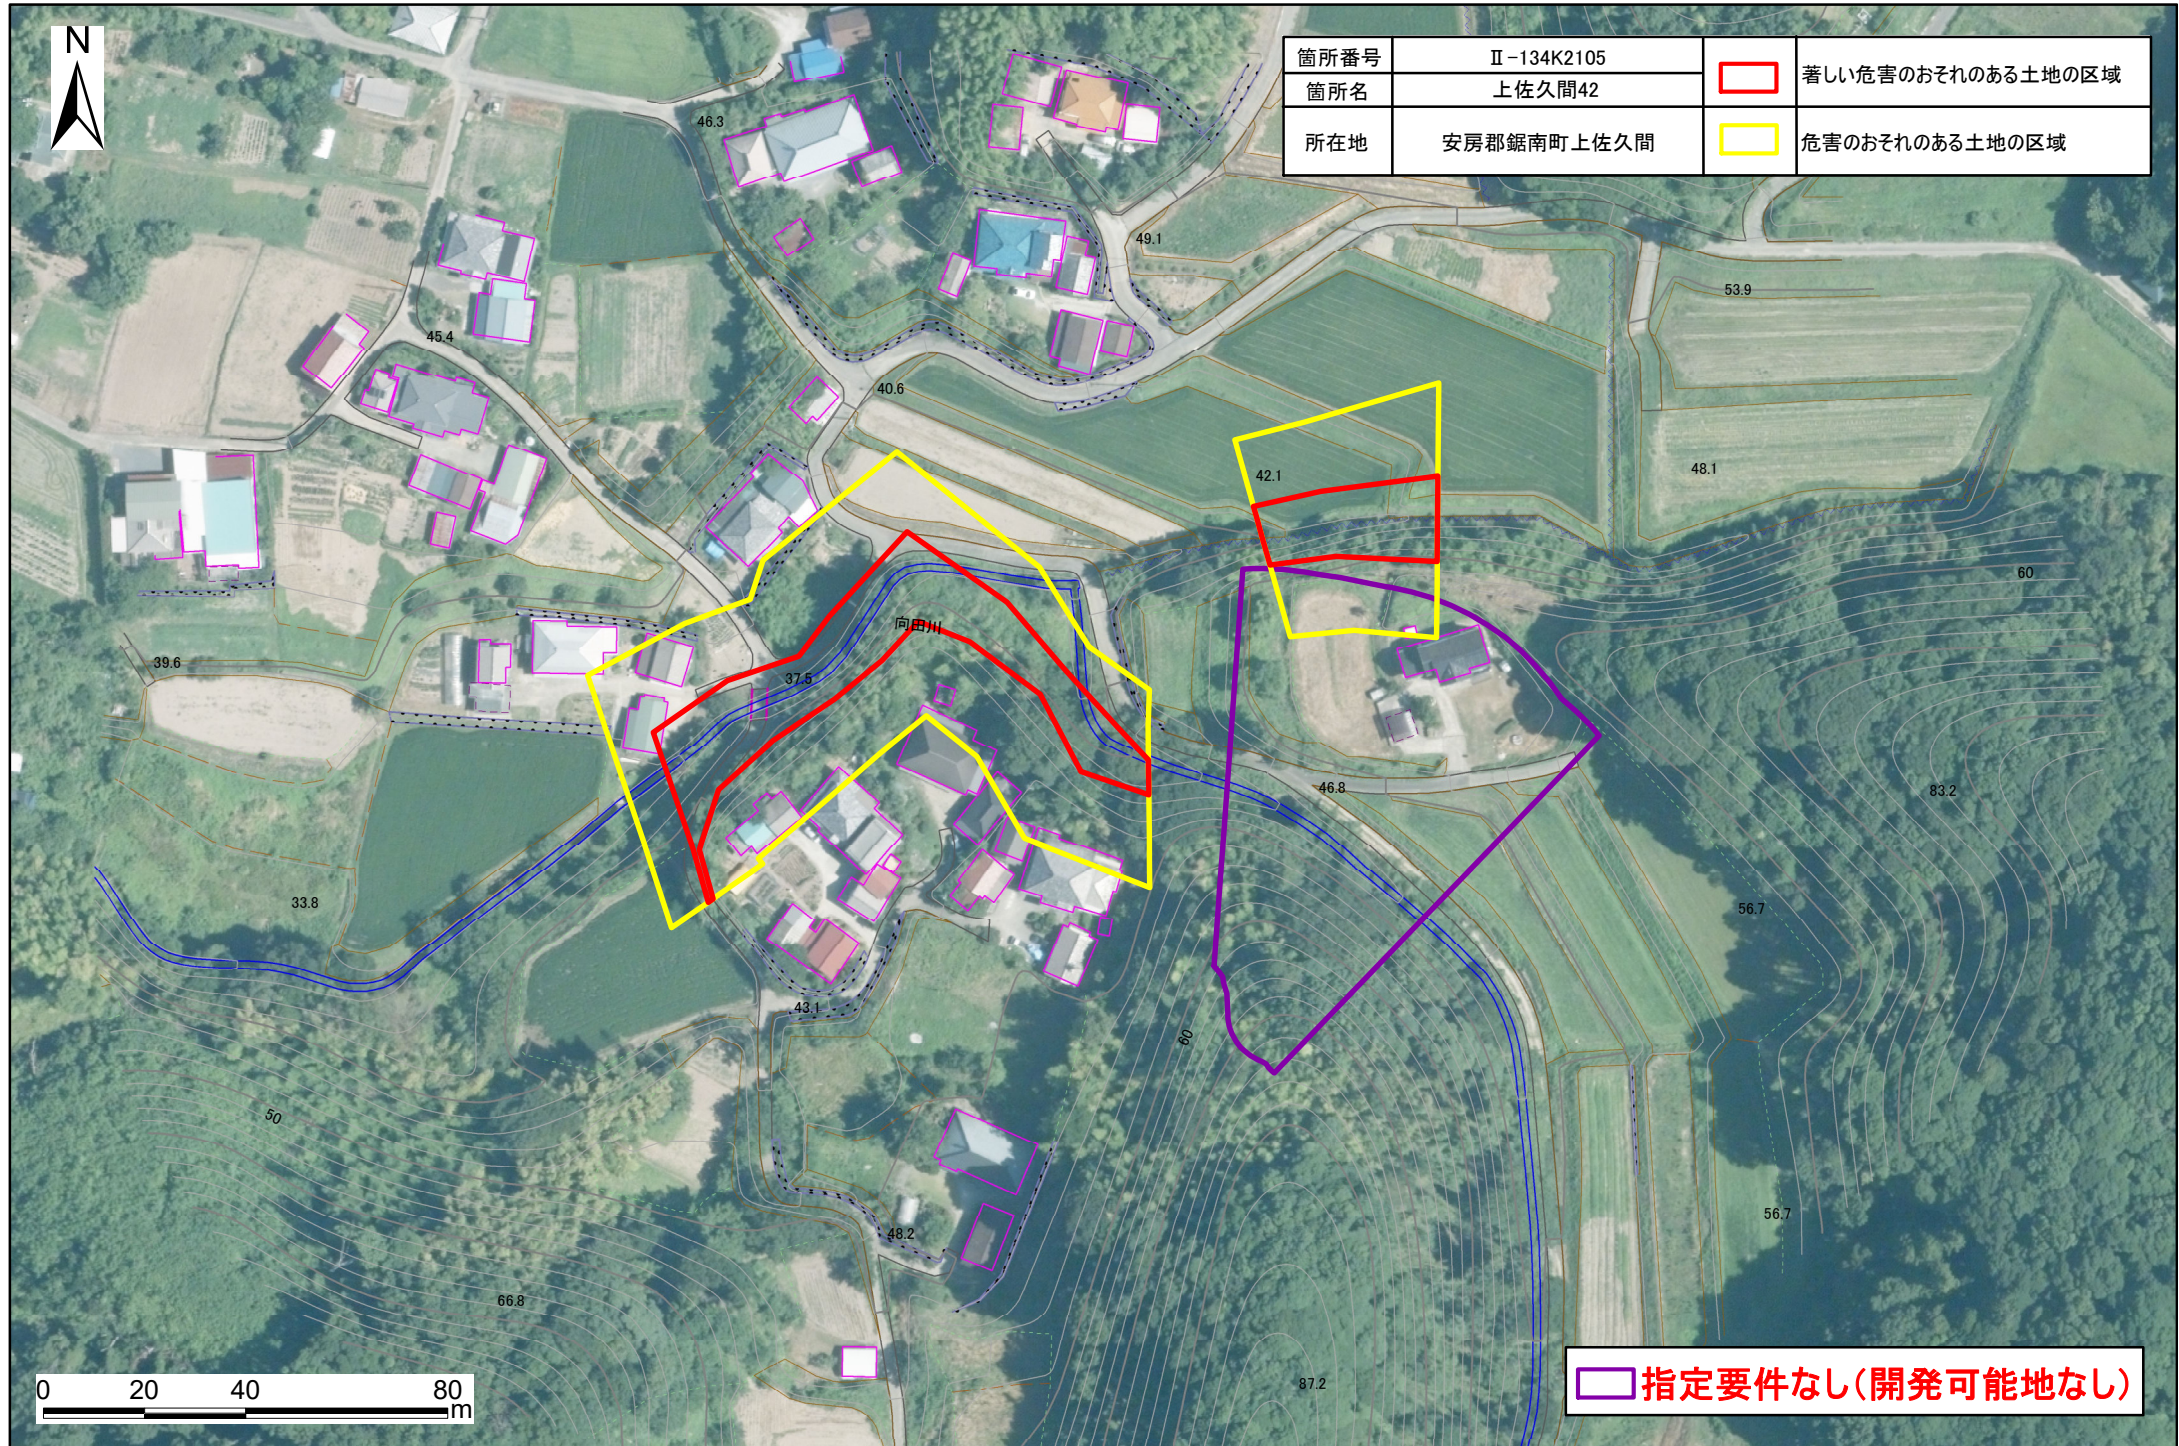

箇所番号	II-134K2105		著しい危害のおそれのある土地の区域
箇所名	上佐久間42		
所在地	安房郡鋸南町上佐久間		危害のおそれのある土地の区域

 指定要件なし(開発可能地なし)

土砂災害警戒区域・特別警戒区域図(急傾斜地の崩壊) 上佐久間地区

箇所番号	Ⅱ-134K2105		著しい危害のおそれのある土地の区域
箇所名	上佐久間42		
所在地	安房郡鋸南町上佐久間		危害のおそれのある土地の区域

 指定要件なし(開発可能地なし)