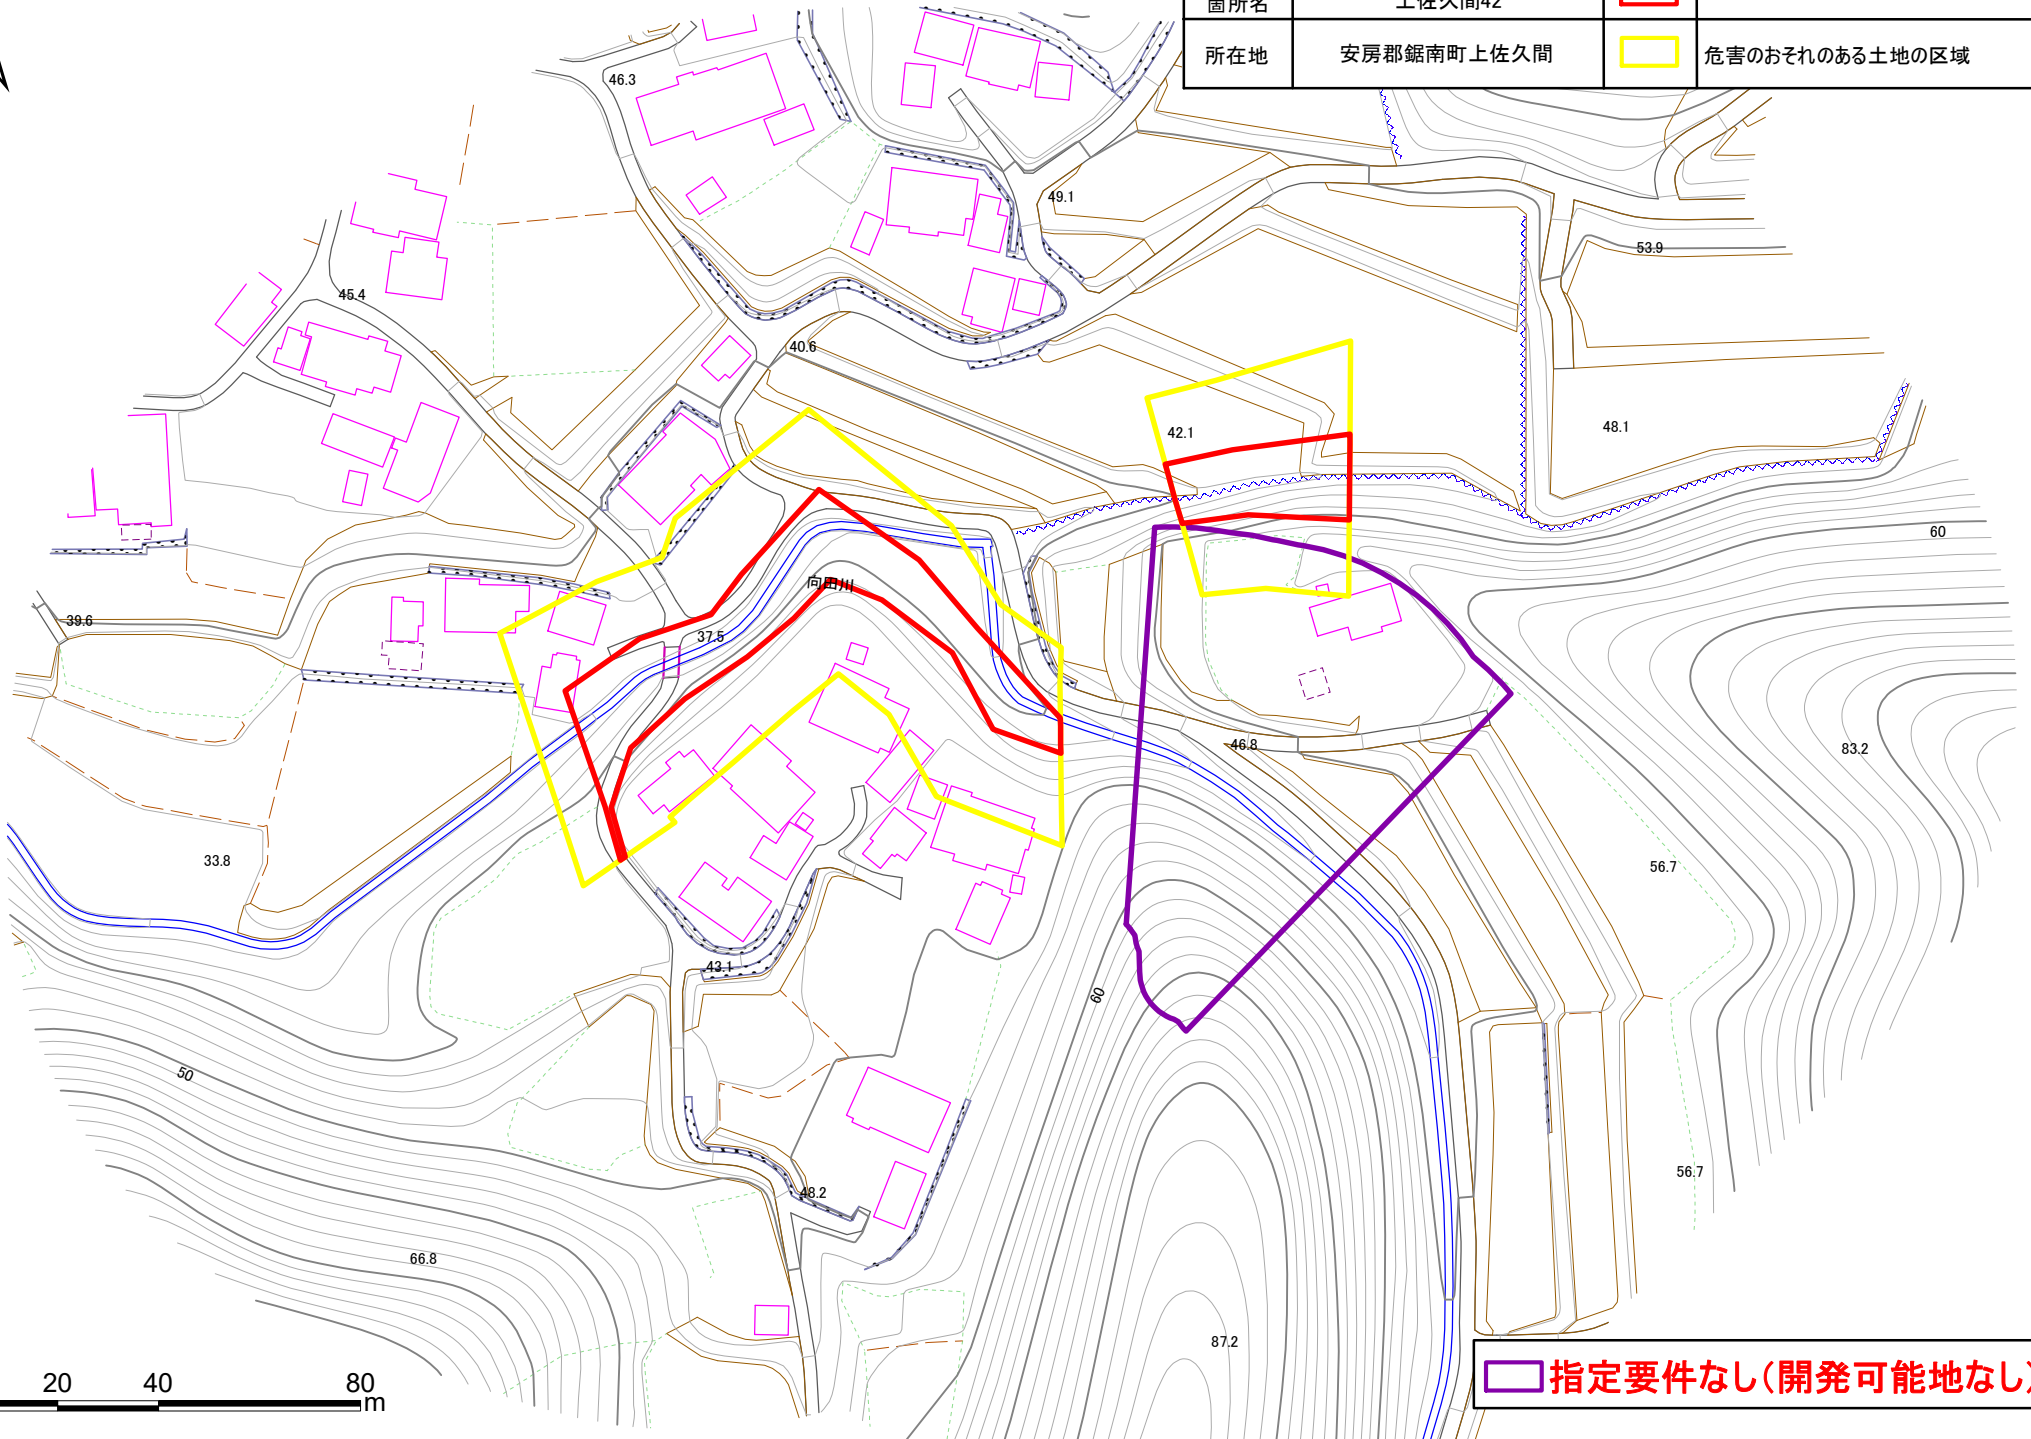

箇所番号	II-134K2105		著しい危害のおそれのある土地の区域
箇所名	上佐久間42		
所在地	安房郡鋸南町上佐久間		危害のおそれのある土地の区域

 指定要件なし(開発可能地なし)

土砂災害警戒区域・特別警戒区域図(急傾斜地の崩壊) 上佐久間地区

箇所番号	Ⅱ-134K2105		著しい危害のおそれのある土地の区域
箇所名	上佐久間42		
所在地	安房郡鋸南町上佐久間		危害のおそれのある土地の区域

 指定要件なし(開発可能地なし)