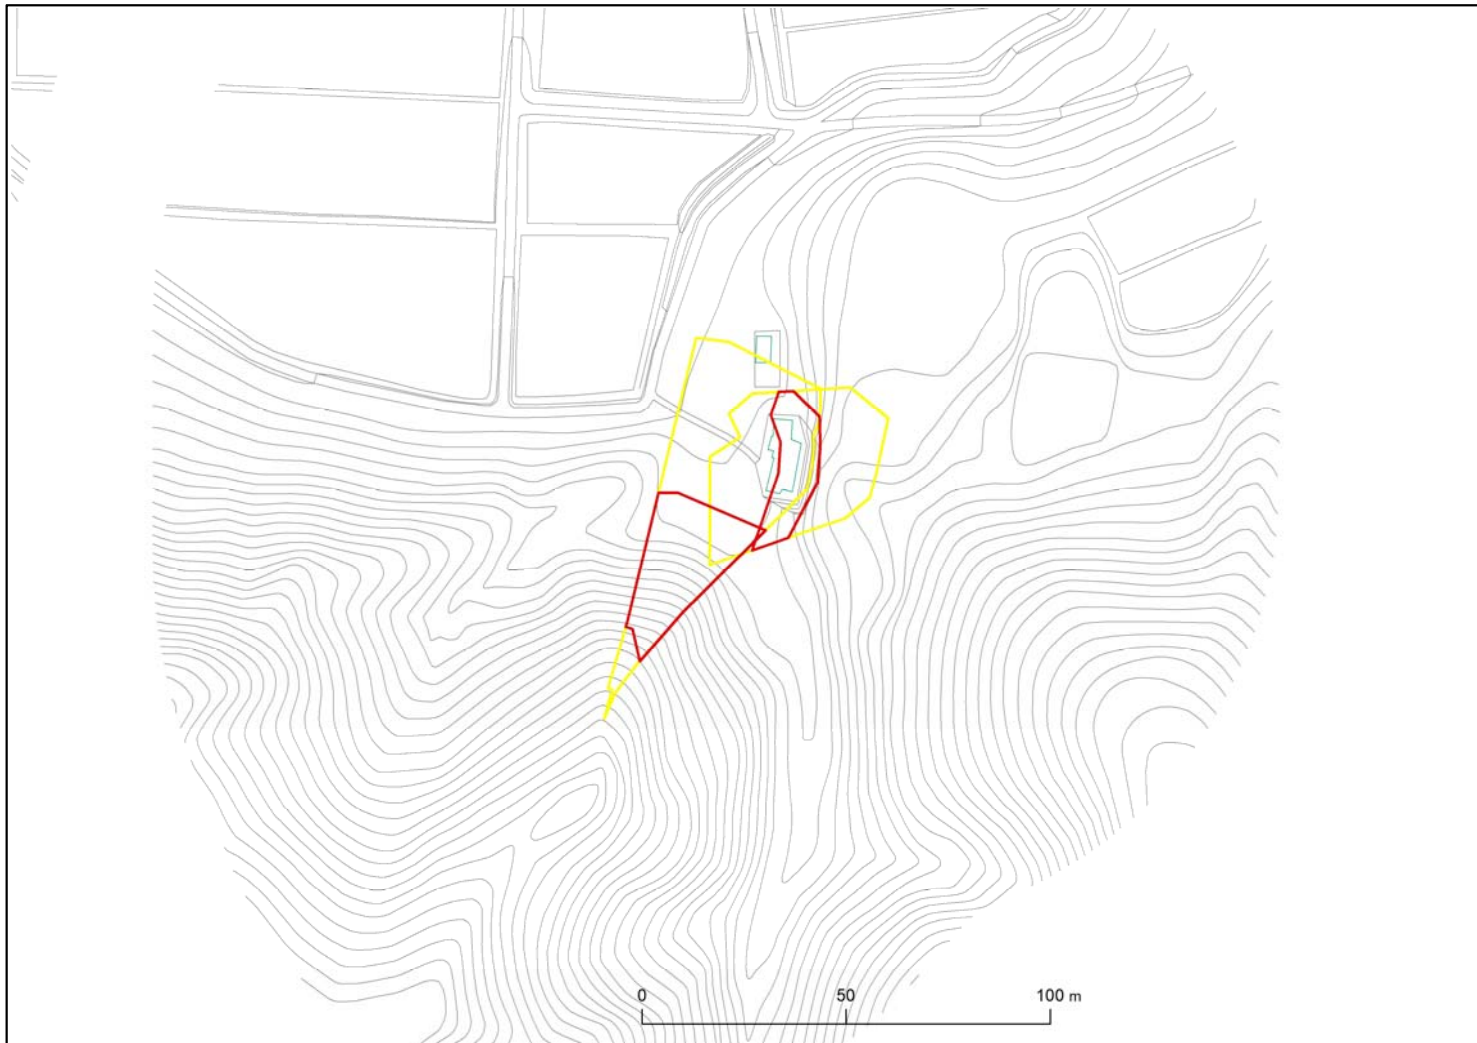

箇所番号	Ⅱ-122K2204		著しい危害のおそれのある土地の区域
箇所名	山田91		危害のおそれのある土地の区域
所在地	いすみ市山田		

土砂災害警戒区域・特別警戒区域図(急傾斜地の崩壊)

土砂災害警戒区域・特別警戒区域図	
図面凡例	
土砂災害特別警戒区域 (著しい危害のおそれのある土地の区域)	
土砂災害警戒区域 (危害のおそれのある土地の区域)	