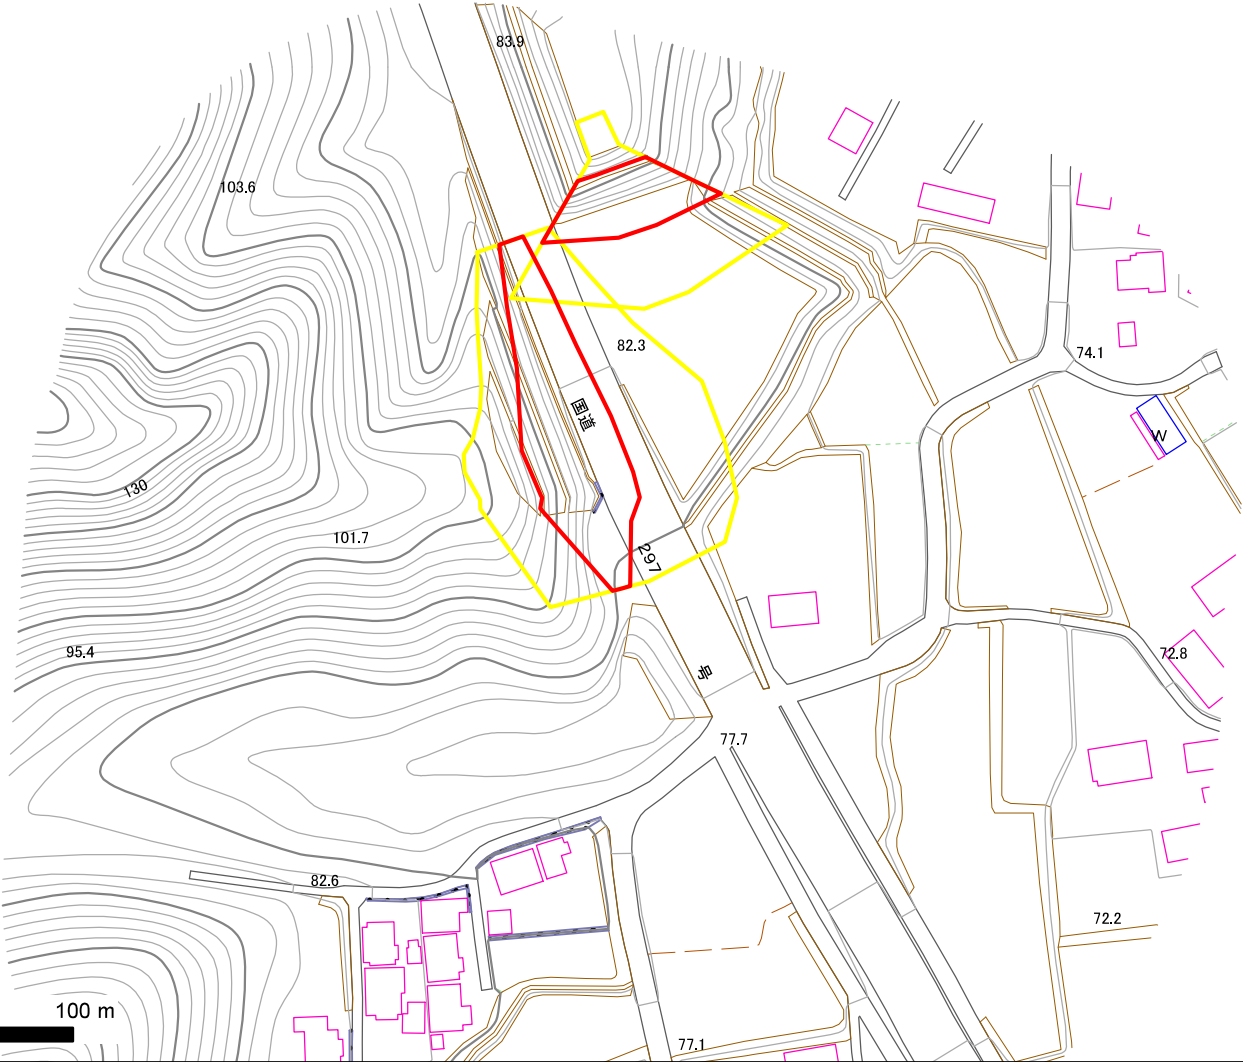

土砂災害警戒区域・特別警戒区域図(急傾斜地の崩壊) 杉戸、松野地区

土砂災害警戒区域・特別警戒区域図(急傾斜地の崩壊) 杉戸、松野地区

箇所番号	Ⅱ-121K2127	 著しい危害のおそれのある土地の区域
箇所名	杉戸7	
所在地	勝浦市杉戸、松野	 危害のおそれのある土地の区域

土砂災害警戒区域・特別警戒区域図(急傾斜地の崩壊) 杉戸、松野地区

土砂災害警戒区域・特別警戒区域図(急傾斜地の崩壊) 杉戸、松野地区