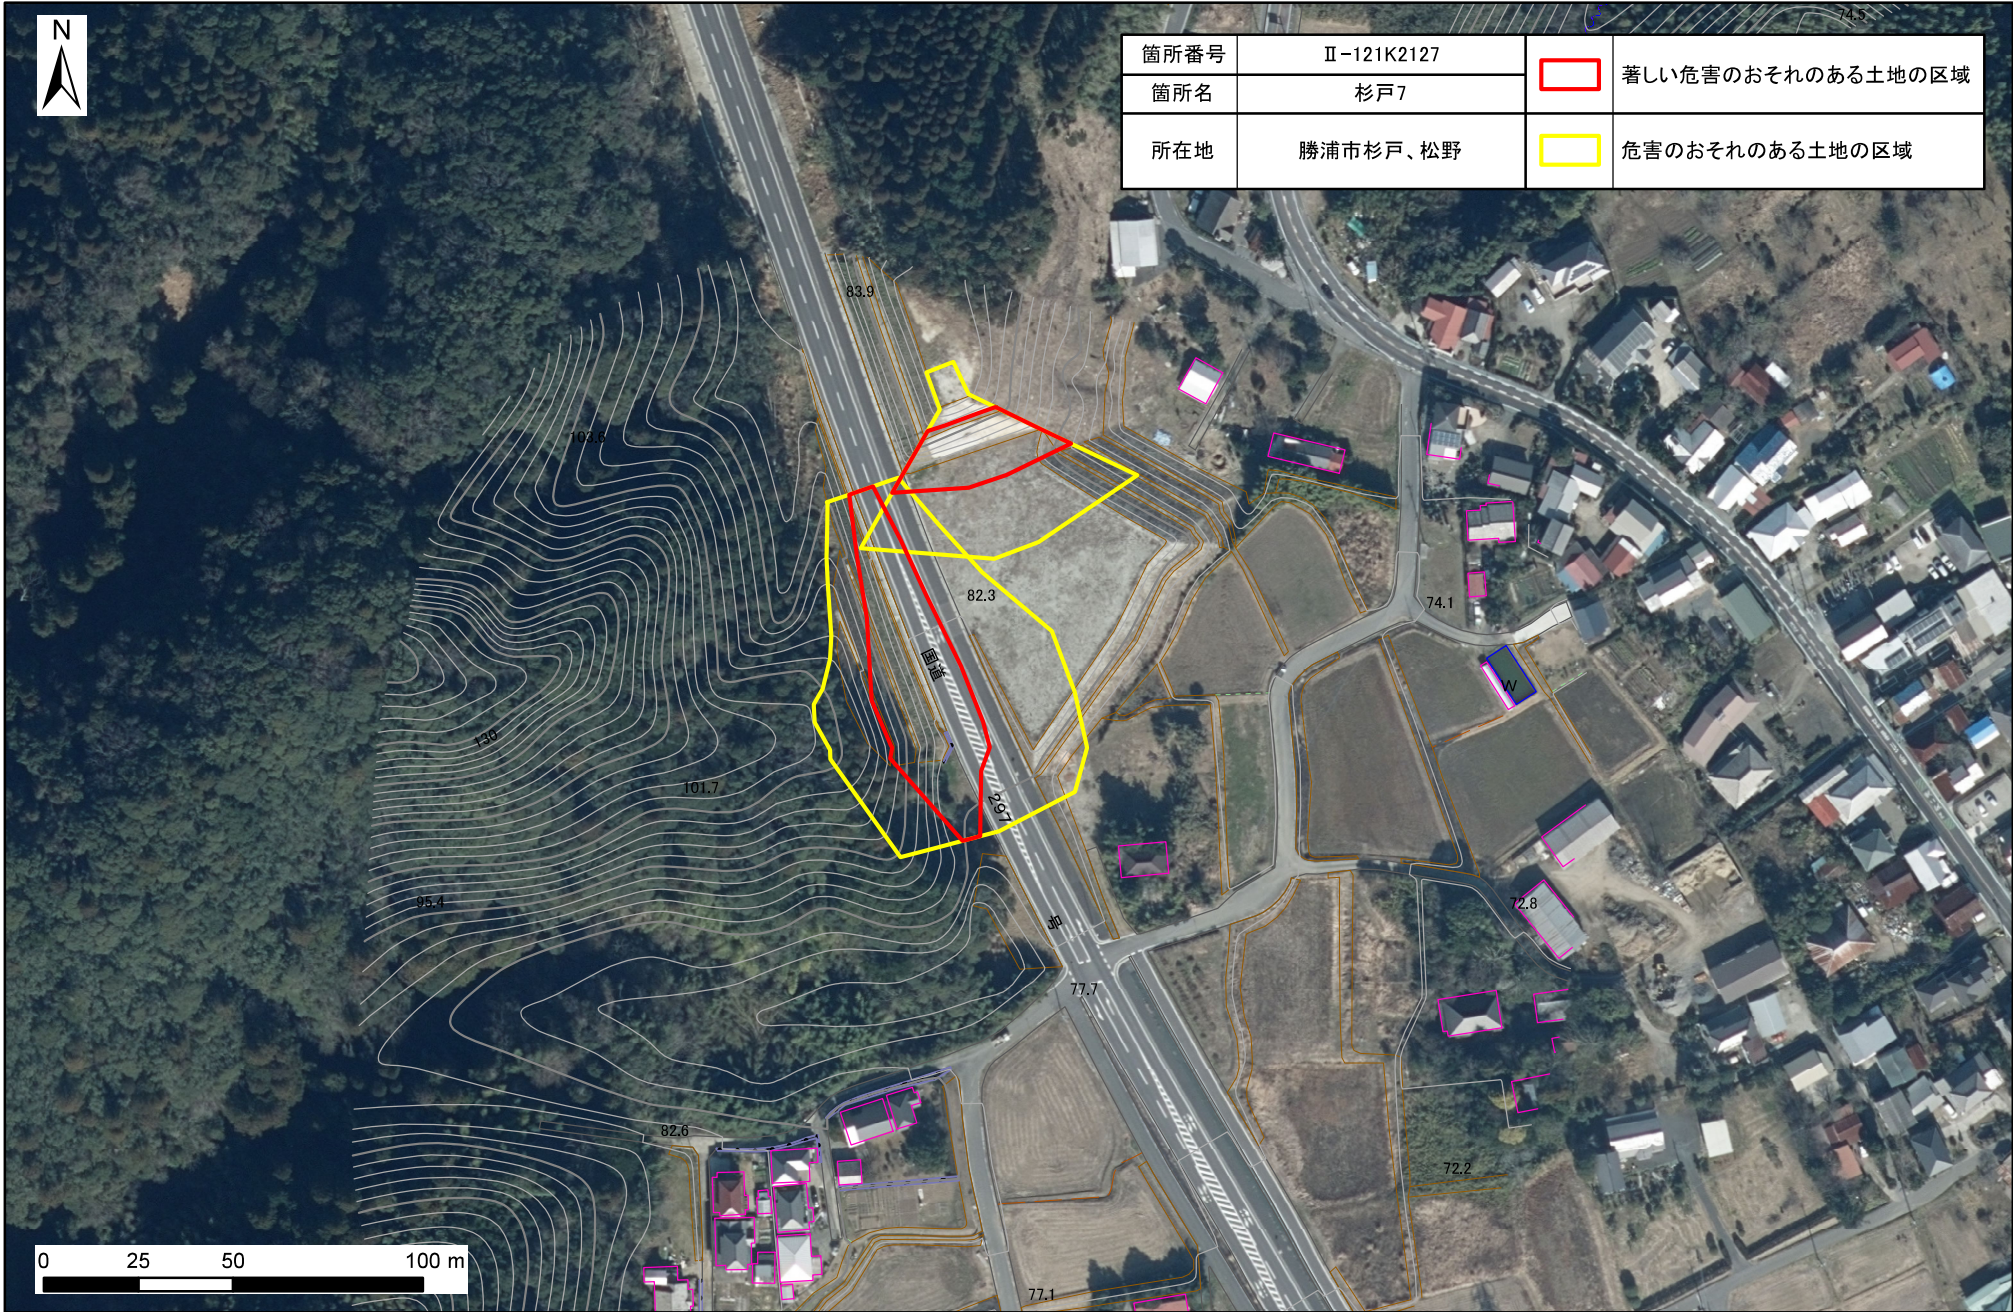

土砂災害警戒区域・特別警戒区域図(急傾斜地の崩壊) 杉戸、松野地区

土砂災害警戒区域・特別警戒区域図(急傾斜地の崩壊) 杉戸、松野地区

箇所番号	Ⅱ-121K2127	 著しい危害のおそれのある土地の区域
箇所名	杉戸7	
所在地	勝浦市杉戸、松野	 危害のおそれのある土地の区域

土砂災害警戒区域・特別警戒区域図(急傾斜地の崩壊) 杉戸、松野地区

土砂災害警戒区域・特別警戒区域図(急傾斜地の崩壊) 杉戸、松野地区