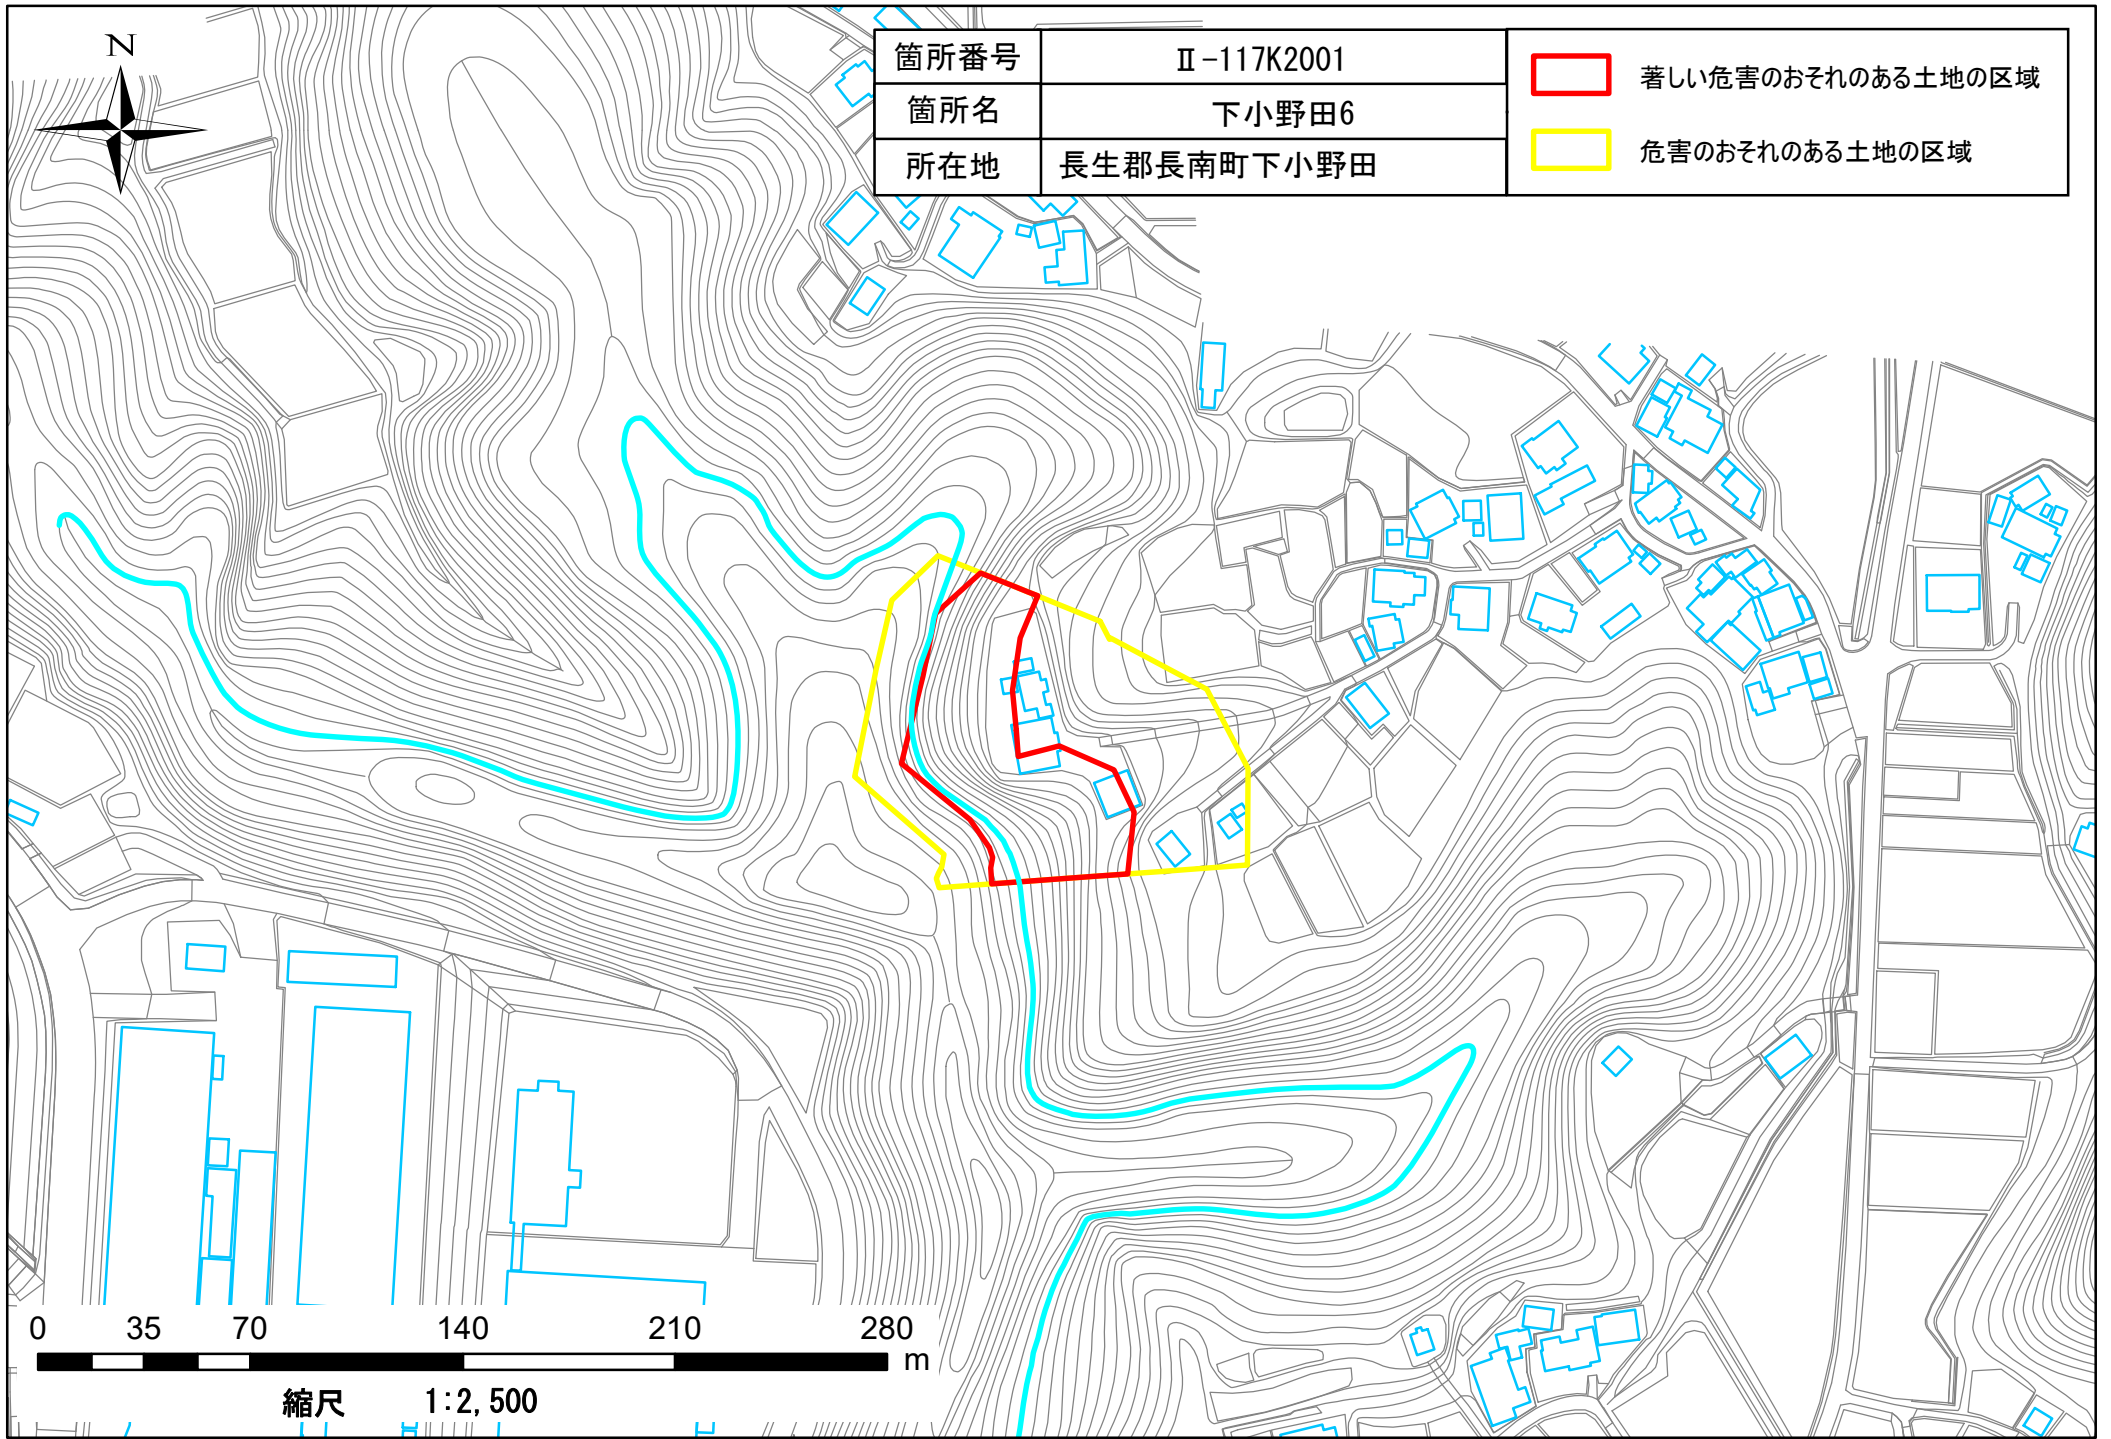

箇所番号	Ⅱ-117K2001	 著しい危害のおそれのある土地の区域  危害のおそれのある土地の区域
箇所名	下小野田6	
所在地	長生郡長南町下小野田	

0 35 70 140 210 280 m

縮尺 1:2,500

箇所番号	Ⅱ-117K2001
箇所名	下小野田6
所在地	長生郡長南町下小野田

-  著しい危害のおそれのある土地の区域
-  危害のおそれのある土地の区域